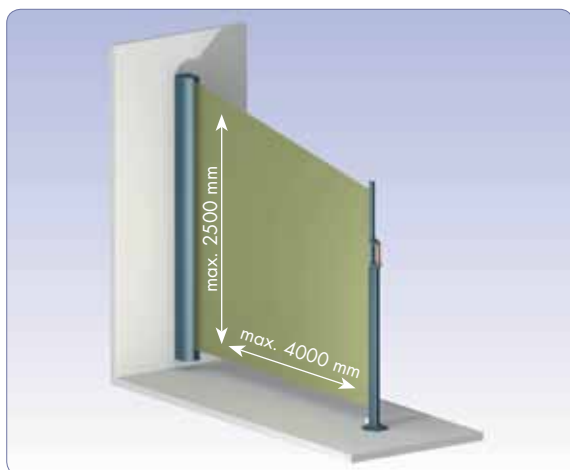

Sonnenschutz
Sichtschutz
... und mehr

SONNENLICHT·DESIGN

SIDELINE

Schaffen Sie sich Ihre Privatsphäre

Mit der Seitenwandmarkise „SIDELINE“ ist WO&WO wieder einmal ein Clou gelungen: Mit Feinheiten geschmückt, die sowohl detailverliebte wie auch sicherheitsbedachte Eltern mehr als zufrieden stellen, bietet Ihnen die SIDELINE hohen Bedienkomfort mit einem ansprechenden Design. Verbinden Sie Schutzfunktion mit Wohnqualität und schützen Sie Ihre Privatsphäre vor fremden Blicken. Maßgefertigt und farblich individuell gestaltet – Ihren persönlichen Bedürfnissen entsprechend.

! TIPP SECURE LOCK

Ein Sicherungssystem beugt einer unbeabsichtigten Entriegelung durch Kinder, Tiere oder Wind vor und schützt vor Beschädigung und Verletzung.

SLOPE

Variante in „abfallender Ausführung“ zur optimalen Ergänzung als Seitenteil zur Gelenkarmmarkise.

Wandmontage
Kassette

Leibungsmontage
Kassette

Bodenmontage Säule

Wandmontage Säule

Brüstungsmontage

Montage & Bedienmöglichkeiten

Die SIDELINE aus dem Hause WO&WO eignet sich perfekt für jede Wohnsituation: So können Sie Ihre Seitenwandmarkise beispielsweise an Boden, Wand, Brüstung oder mit Hilfe eines Rasendorns, oder einbetonierbaren Bodenhalters montieren.

Die speziellen Konsolen sorgen dafür, dass die Kassette ohne Schlitz auf der Montagefläche aufliegt und die Montage somit verdeckt ist.

! TIPP EINFABRILF

Eine Rolle dient auf befestigten und ebenen Untergründen als Einfahrhilfe und reduziert den Aufwand für das Aus- und Einfahren der Markise.