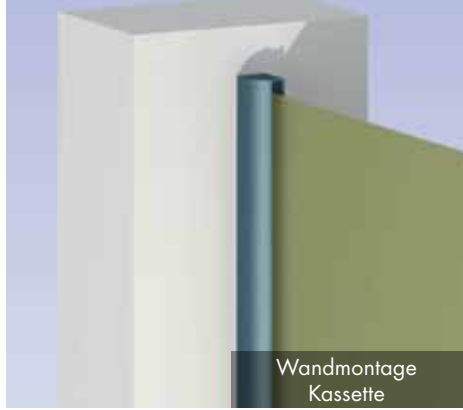

! TIPP SECURE LOCK

Ein Sicherungssystem beugt einer unbeabsichtigten Entriegelung durch Kinder, Tiere oder Wind vor und schützt vor Beschädigung und Verletzung.

SLOPE

Variante in „abfallender Ausführung“ zur optimalen Ergänzung als Seitenteil zur Gelenkarmmarkise.

Wandmontage
Kassette

Leibungsmontage
Kassette

Bodenmontage Säule

Wandmontage Säule

Brüstungsmontage

Montage & Bedienmöglichkeiten

Die SIDELINE aus dem Hause WO&WO eignet sich perfekt für jede Wohnsituation: So können Sie Ihre Seitenwandmarkise beispielsweise an Boden, Wand, Brüstung oder mit Hilfe eines Rasendorns, oder einbetonierbaren Bodenhalters montieren.