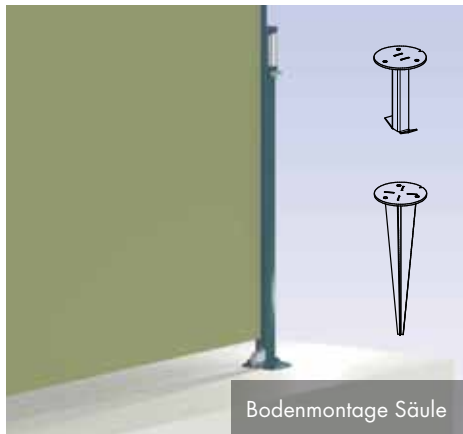

! TIPP SECURE LOCK

Ein Sicherungssystem beugt einer unbeabsichtigten Entriegelung durch Kinder, Tiere oder Wind vor und schützt vor Beschädigung und Verletzung.

SLOPE

Variante in „abfallender Ausführung“ zur optimalen Ergänzung als Seitenteil zur Gelenkarmmarkise.

Wandmontage
Kassette

Leibungsmontage
Kassette

Bodenmontage Säule

Wandmontage Säule

Brüstungsmontage

Montage & Bedienmöglichkeiten

Die SIDELINE aus dem Hause WO&WO eignet sich perfekt für jede Wohnsituation: So können Sie Ihre Seitenwandmarkise beispielsweise an Boden, Wand, Brüstung oder mit Hilfe eines Rasendorns, oder einbetonierbaren Bodenhalters montieren.

Die speziellen Konsolen sorgen dafür, dass die Kassette ohne Schlitz auf der Montagefläche aufliegt und die Montage somit verdeckt ist.

! TIPP EINFABRILF

Eine Rolle dient auf befestigten und ebenen Untergründen als Einfahrhilfe und reduziert den Aufwand für das Aus- und Einfahren der Markise.