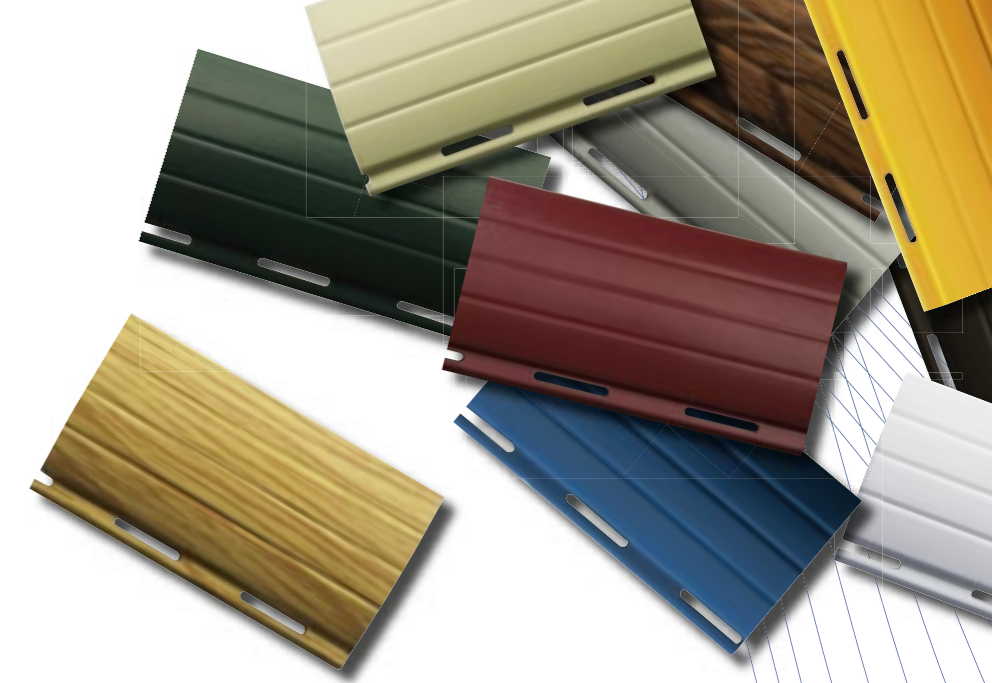

Der Rollladenbehang

VOKA

Wer sich für einen Rollladenbehang entscheidet denkt meist an das Thema Sicherheit bzw. Verdunkelung in den Schlafräumen. Doch bietet der Rollladenbehang weit mehr in seinen Vorzügen. Die Vorteile des VOKA-Rollladenbehangs zeigen sich in Nutzung, Aussehen, Schutz und Bedienung. Die hochwertige Qualität ist hierfür selbstverständlich.

Meist soll der Rollladenbehang speziell für Wohnräume eingesetzt werden, die bei Nacht genutzt werden, z.B. Schlafräume. Der Wunsch nach „Schutz der Privatsphäre“ und der Wunsch nach „Sicherheit“ werden hier groß geschrieben.

Rollläden bzw. Rollladenbehänge erzielen im geschlossenen Zustand sehr gute Abdunkelungswerte, werden aber dennoch nicht zu den Verdunkelungsanlagen gezählt. Und doch bietet der Rollladen im geschlossenen Zustand die Möglichkeit, durch kleine Öffnungen im Rollladenbehang (Lichtschlitze) Tageslicht und frische Luft in den Innenraum zu lassen.

Der WO&WO-Rollladenbehang wird entweder aus ausgeschäumtem Aluminium oder aus hochwertigem Kunststoff gefertigt. Beide Behangvarianten gibt es in zahlreichen Behangfarben. Die Rollläden zeichnen sich zusätzlich durch ihre robuste Ausführung aus, so dass mit ihnen ein hervorragender Witterungsschutz gesichert ist (z.B. an der Nordfassade). Steigt die Hitze im Sommer, reduziert der Rollladen die Wärmezufuhr von außen in die Wohnräume. Im Winter dagegen bieten Rollläden bei geschlossenem Behang - durch den isolierenden Luftpolster zwischen Behang und Fensterscheibe - einen hervorragenden Kälteschutz.

Schlußendlich ist ein Rollladen ein Schutz für die Privatsphäre und die ganz persönliche Lebensweise – ganz so, wie Sie es empfinden und sich wünschen.