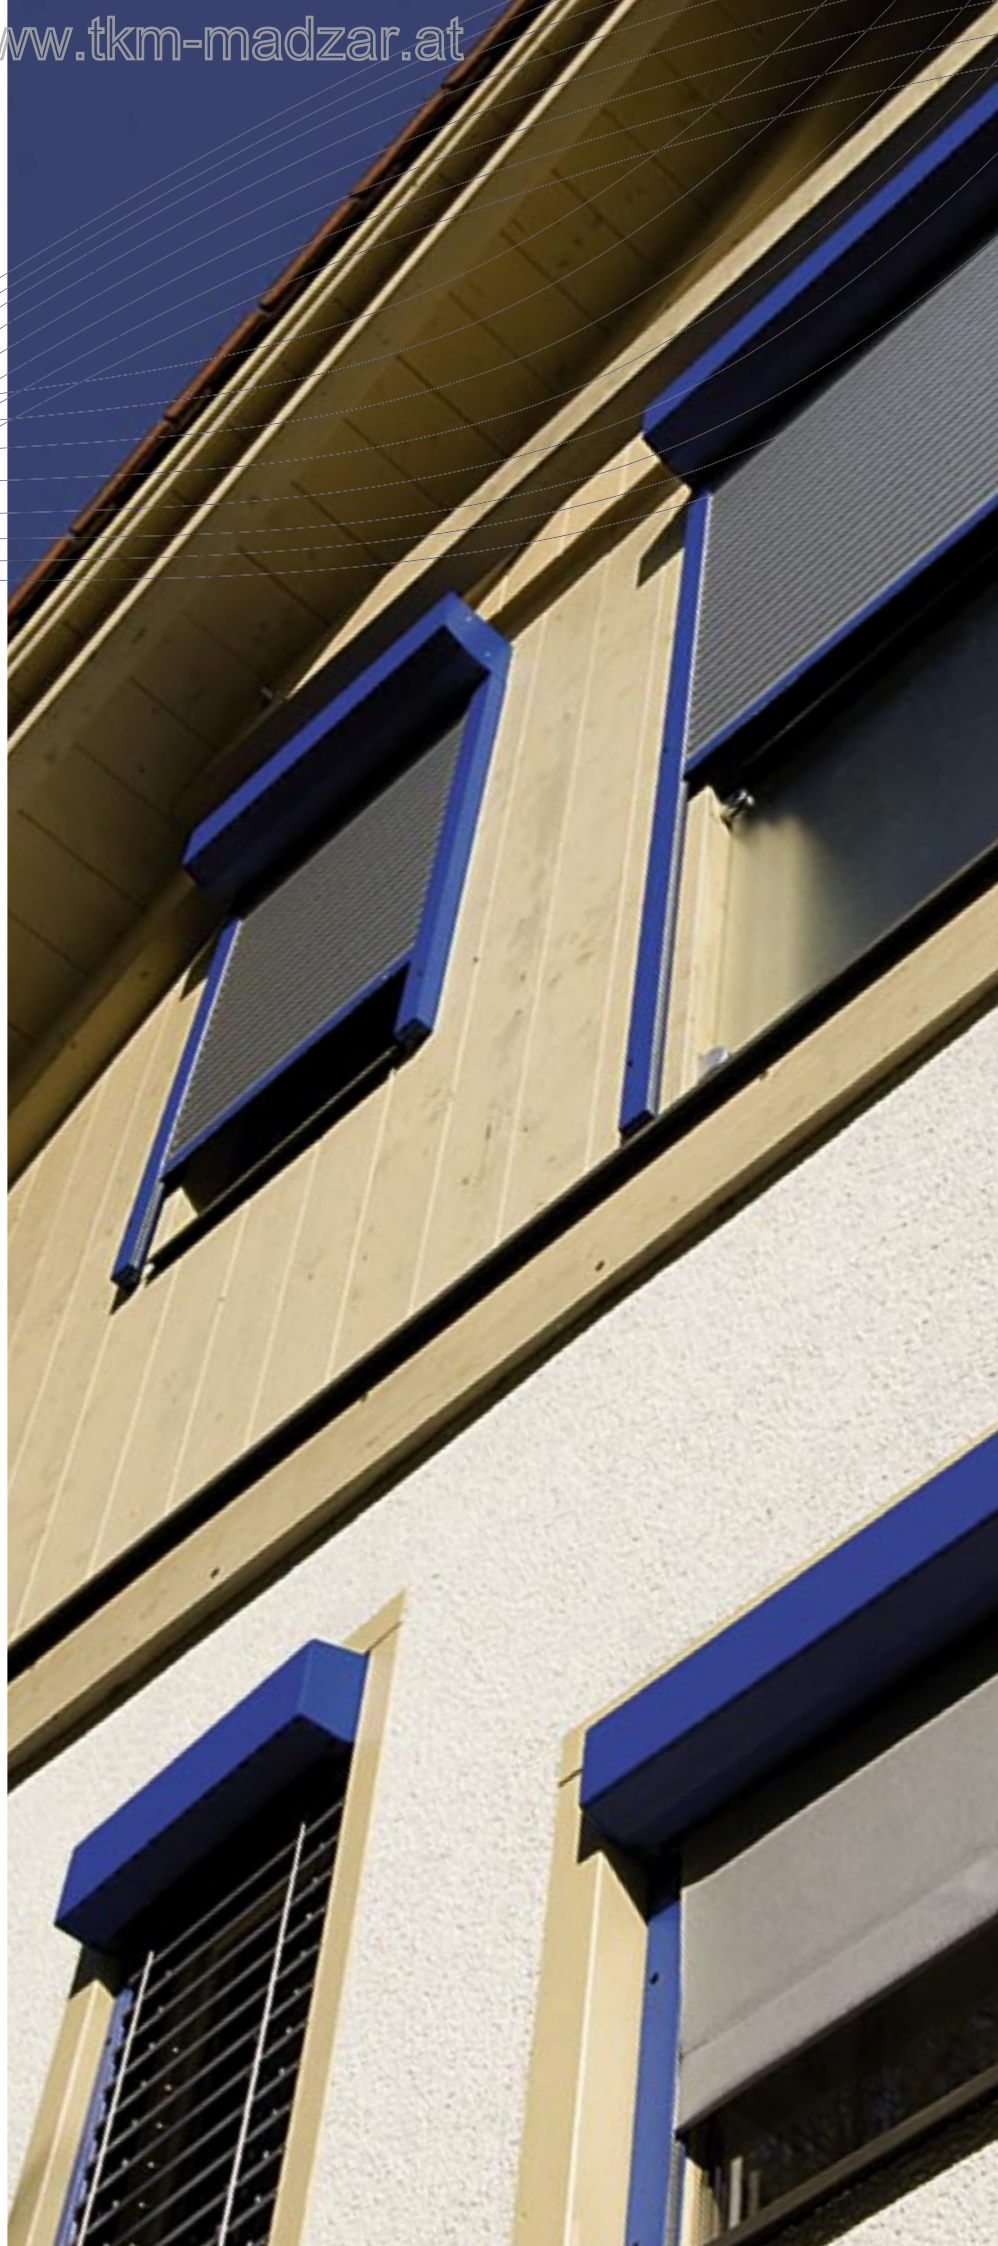

Sonnenschutz
Sichtschutz
... und mehr

SONNENLICHT·DESIGN

VORSATZ- KÄSTEN

*Einheitliche Fassadengestaltung
bei verschiedenen Behangarten*