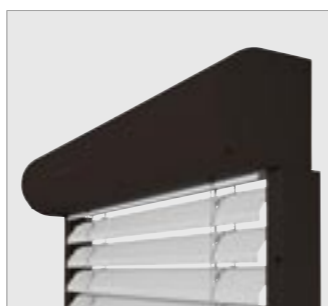

Das Rückgrat des Produktes Der Kasten

Egal für welche Kastenausführung Sie sich aufgrund Ihrer Bausituation entscheiden – der Einsatz von hochwertigem Material ist Ihnen sicher. Nur so können Behang und Mechanik garantiert und langlebig vor der Witterung geschützt werden.

Die durchdachte Ausführung der Kästen bietet eine Revisionsklappe, die im Bedarfsfall Service oder Reparaturen leicht ermöglicht. Durch die unterschiedlichen Kastengeometrien und -größen passt sich das Produkt den jeweiligen Bausituationen perfekt an und lässt zudem Platz für Design an der Fassade. Wer es ganz „unsichtbar“ mag, entscheidet sich für den Putzträgerkasten, der in die Fassade integriert wird und von außen nicht erkennbar ist.

Eine Vielzahl von Farbmöglichkeiten, gestalterische Elemente und der Behang zaubern Ihr Wunschprodukt an die Fassade.

Gestellfarben

Auch bei den Gestellfarben haben Sie eine große Farbauswahl. Wenn Ihnen die 8 Standardfarben Anthrazitgrau (RAL 7016M), Silber (RAL 9006), Grün (RAL 6005M), Weiß (RAL 9016M)*, Braun (RAL 8001M), Braun (SF 8014)*, Braun (RAL 8017M) und Braun (SF 8178)* nicht genügen, dann wählen Sie sich doch eine der 210 RAL-Farben als Sonderfarbe aus!

* Bei rollverformten Kastenblenden sind nur diese 4 Standardfarben verfügbar!

RAL-Farbkarten sind erhältlich bei:
RAL Deutsches Institut für Gütesicherung
und Kennzeichnung e.V. (www.RAL-Farben.de)