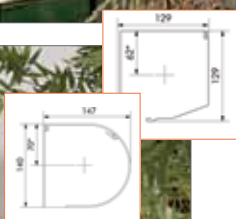

VOKA-SCREEN

Die etwas andere Fenstermarkise. Diese Fenstermarkise ist hervorragend für den Einsatz in der Mauerleibung geeignet, da sich die Markise aufgrund ihrer Kasten- und Führungsschienegeometrie perfekt in die Leibung integrieren lässt (Kastengeometrien siehe Bilder links). Seine Vielseitigkeit zeigt diese Markise im kombinierten Einsatz mit WO&WO-Rollläden und -Raffstorelammellenbehängen (Voka-Sky), da für alle drei Produktausführungen die gleichen Kästen eingesetzt werden können und dadurch bzgl. der Kastengeometrie eine einheitliche Fassadengestaltung erzielt werden kann.

Maximale Anlagengröße: 4 x 3,5 m bzw. 9 m²