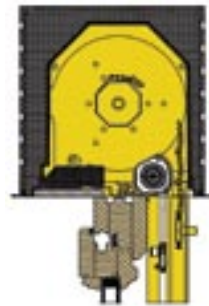

INSEKTENSCHUTZ – DER PERFEKTE ZUSATZNUTZEN.

Rollladen oder Insektenschutz? Heute stellt sich die Frage längst nicht mehr. Der *PUKA* bietet für einige Typen Insektenschutz-Möglichkeiten, die optimal in das System integriert sind. Der Einsatz eines *PUKA*-Insekt wird beim Kauf eines *PUKA*-Rollladens gleich mit entschieden. Der *PUKA*-Rollladen mit Insektenschutz bietet somit besten Schutz vor lästigen Insekten.

PUKA mit PUKA-Insekt

Das *PUKA*-Insekt ist im *PUKA*-Kasten integriert und wird zwischen dem Rollladenbehang und dem Fenster geführt.