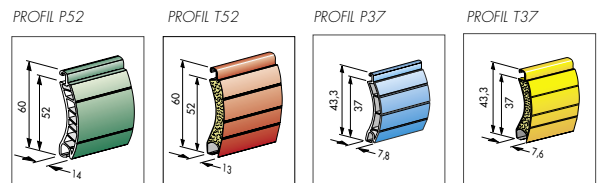

### PUTZSCHIENE.

Die Putzschienen (innen und außen) bilden durch die formschlüssige Verbindung mit Innenschale und PUR-Schaum eine kompakte Einheit. Diese Ausführung ermöglicht gemeinsam mit der speziellen Konstruktion der Putzschiene eine Prozesssichere Verarbeitung bzw. Verbindung mit dem Kopfstück.

KASTENGRÖSSE	ANLAGENHÖHE/PROFILTYP (IN MM)			
	P52	T52	P37	T37
210ER PUTZKASTEN	-	-	2400	2500
240ER PUTZKASTEN	2100	2100	2400	2800
300/250ER PUTZKASTEN	2400	2500	2400	2800
300ER PUTZKASTEN	2400	2800	2400	2800
360ER PUTZKASTEN	2400	2800	2400	2800