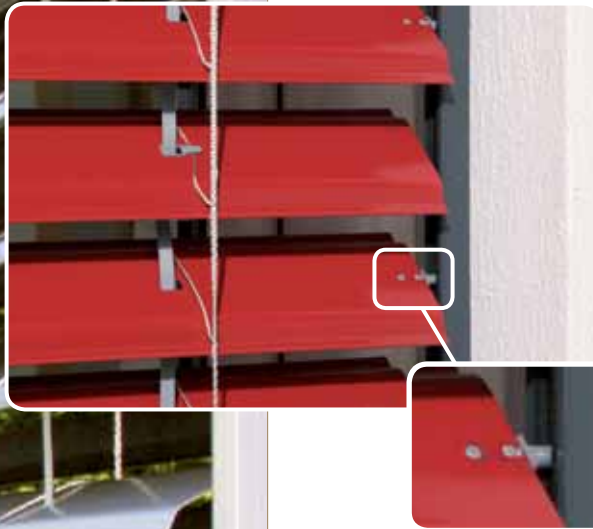

Unterscheidungsmerkmale

Äußerlich sind Außenraffstore und Außenjalousie schwer zu unterscheiden. Die wesentlichen Merkmale sind in ihren Eigenschaften und Funktionen zu suchen:

Außenraffstore	Außenjalousie
Robust	Filigrane Optik
Hohe Windstabilität	Kostengünstig
Viele Lamellengeometrien	Viele Lamellenfarben
Schienen- und Seilführung	Seilführung
Kurbelbedienung	einfache Bedienung mit Schnur
Motorbedienung optional	Kurbel- und Motorbedienung optional

Führungsvarianten

Schienengeführt

Jede Raffstore-Lamelle wird abwechselnd auf der linken bzw. rechten Seite mit Führungszapfen ausgestattet, wodurch eine erhöhte Windstabilität gewährleistet wird.

Seilgeführt

SKY VZ70/VZ90

Dieser Raffstoretyp zeichnet sich durch miteinander verbundene Lamellen aus. Daraus resultiert eine noch größere Stabilität des Raffstore-Lamellenbehanges, sowie ein sehr gutes Wende- und Schließverhalten des Lamellenbehanges.