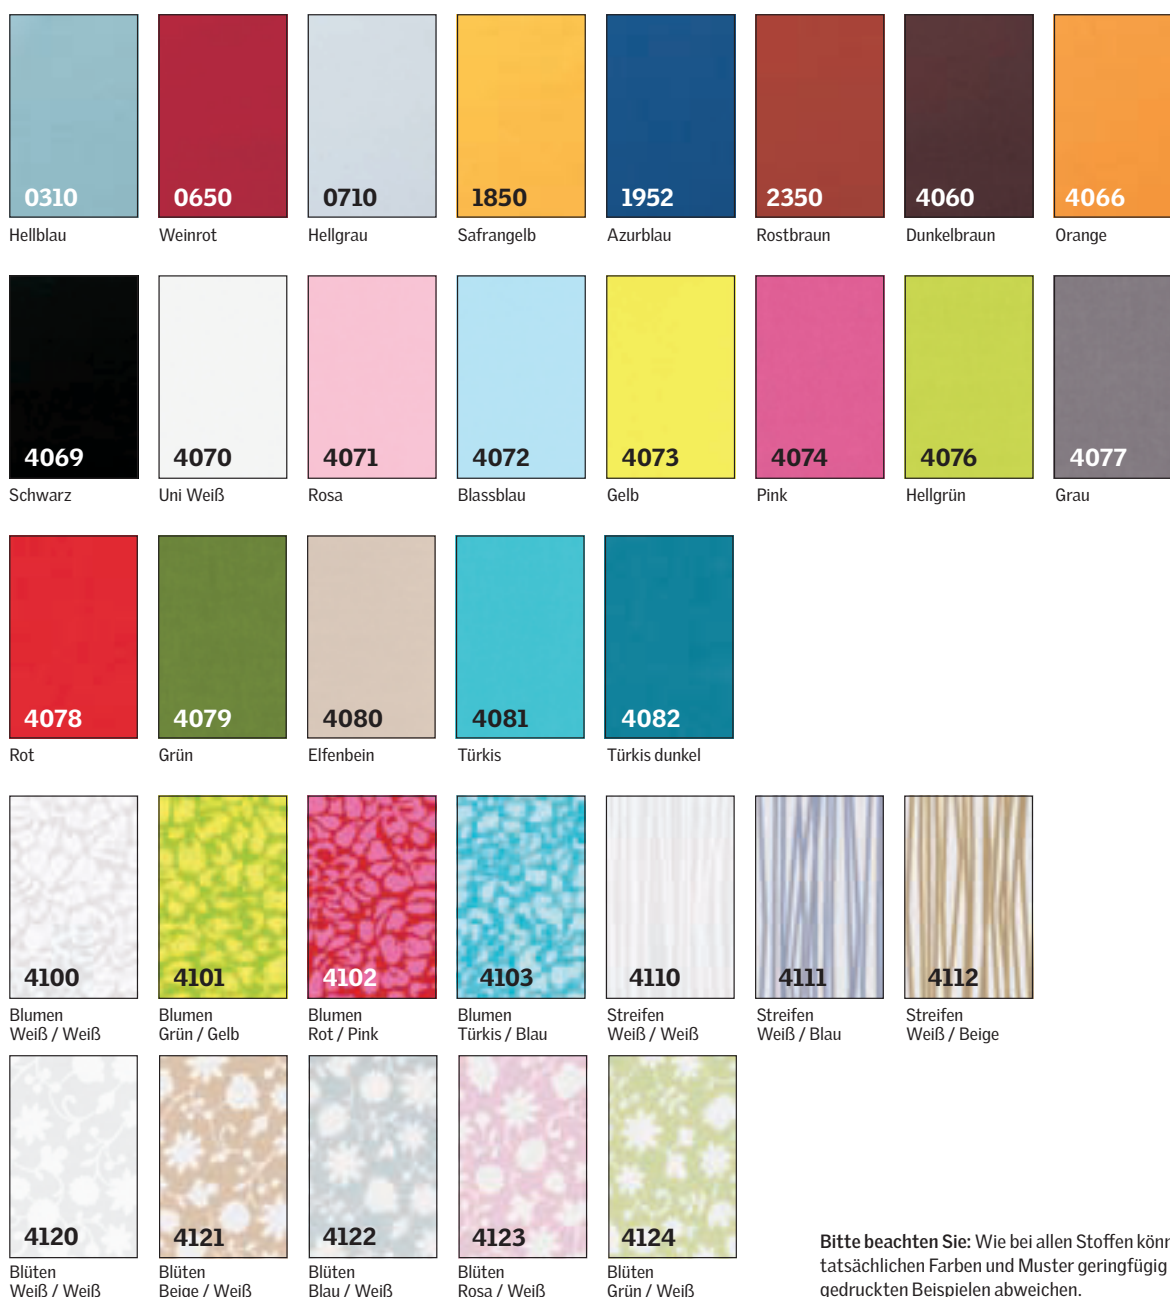

# Farbmuster Stoffrolle

## Preisgruppe 2 (Premium)

**Bitte beachten Sie:** Wie bei allen Stoffen können die tatsächlichen Farben und Muster geringfügig von den gedruckten Beispielen abweichen.