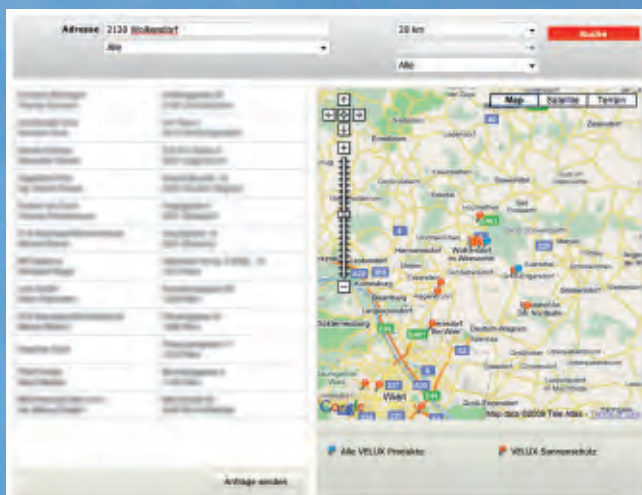

Professionelle Beratung Ihr VELUX Partner

Ein flächendeckendes Netz an kompetenten Vertriebspartnern gewährleistet, dass Sie auch in Ihrer Nähe rasch einen zuverlässigen VELUX Partner finden. Egal ob Baustoffhändler, Dachdecker, Zimmerer oder Spengler – unsere erfahrenen Gewerbetpartner beraten Sie gerne ausführlich über unser gesamtes Produktprogramm.

Unser Tipp: Im Servicebereich unserer Homepage www.velux.at können Sie die Adressen von Handwerksbetrieben und Händlern in Ihrer Nähe abrufen. Die Eingabe der Postleitzahl Ihres Wohnortes genügt und prompt erhalten Sie entsprechende Vorschläge.

Für allgemeine Beratung, technische Auskünfte sowie spezielle Detailfragen stehen Ihnen unsere Mitarbeiter selbstverständlich gerne auch telefonisch zur Verfügung: Tel. 02245 / 3235 - 0.

Der VELUX Schauraum

Im VELUX Schauraum in Wolkersdorf können Sie sich selbst ein Bild vom umfangreichen VELUX Produktangebot machen und persönlich beraten lassen. Die aktuellen Öffnungszeiten finden Sie im Internet unter www.velux.at.