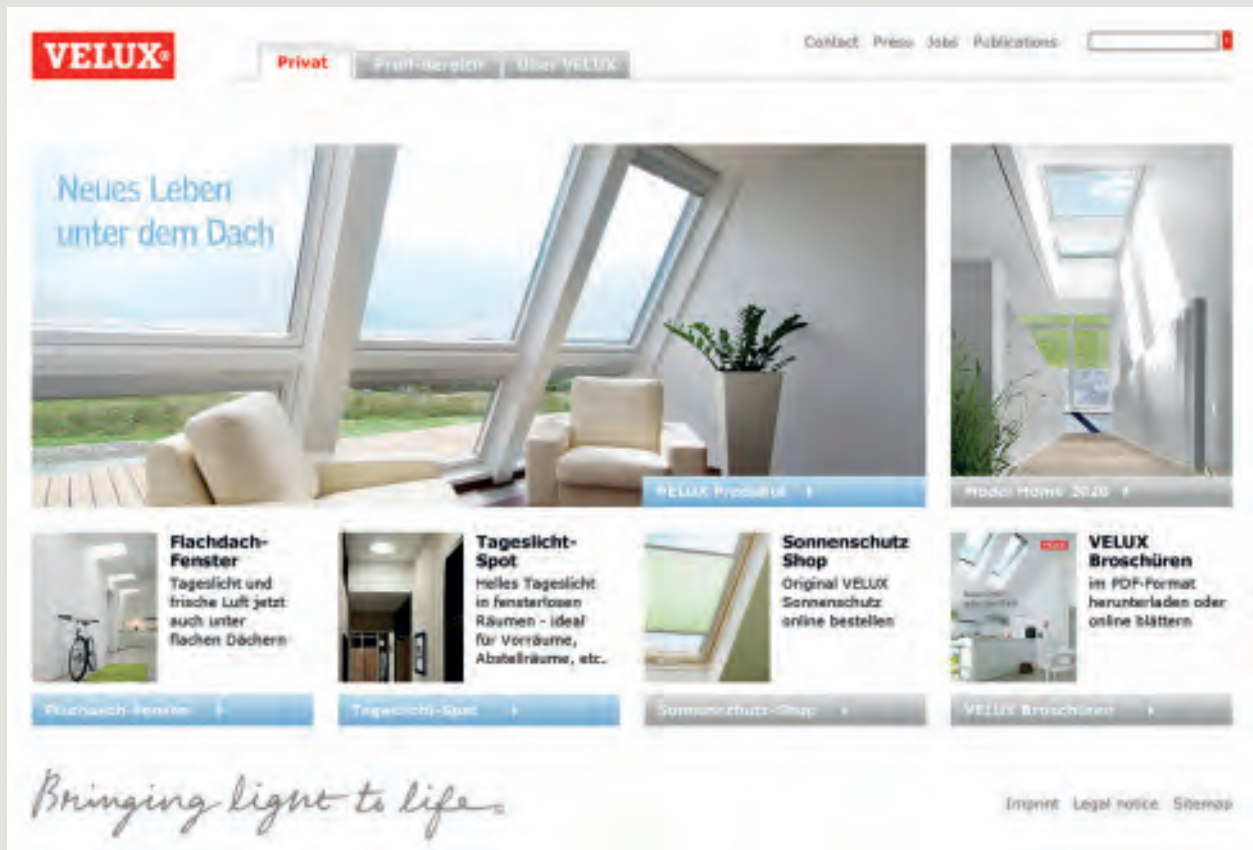

Bequem von zu Hause www.velux.at

Umfassende Informationen finden Sie im Internet unter www.velux.at – von inspirativen Möglichkeiten über Produktinformationen bis hin zu den Leistungen durch den VELUX Kundenservice.