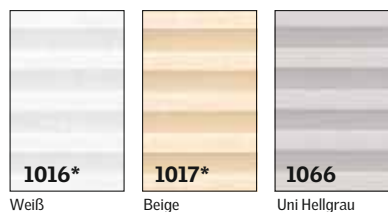

Farbmuster **Faltrollo**

Preisgruppe 1 (Standard)

1016* Weiß 1017* Beige 1066 Uni Hellgrau

Preisgruppe 2 (Premium)

* Auch für Flachdach-Fenster erhältlich

Farbmuster **Multi-Funktionsrollo**

Bitte beachten Sie: Wie bei allen Stoffen können die tatsächlichen Farben und Muster geringfügig von den gedruckten Beispielen abweichen.