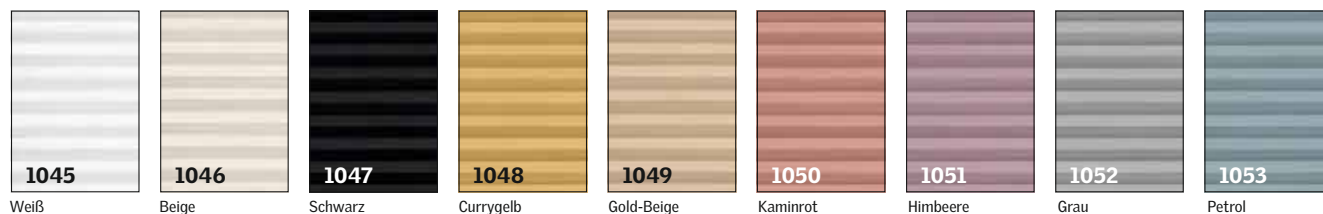

Farbmuster **Faltrollo**

Preisgruppe 1 (Standard)

1016* Weiß 1017* Beige 1066 Uni Hellgrau

Preisgruppe 2 (Premium)

* Auch für Flachdach-Fenster erhältlich

Farbmuster **Multi-Funktionsrollo**

Bitte beachten Sie: Wie bei allen Stoffen können die tatsächlichen Farben und Muster geringfügig von den gedruckten Beispielen abweichen.