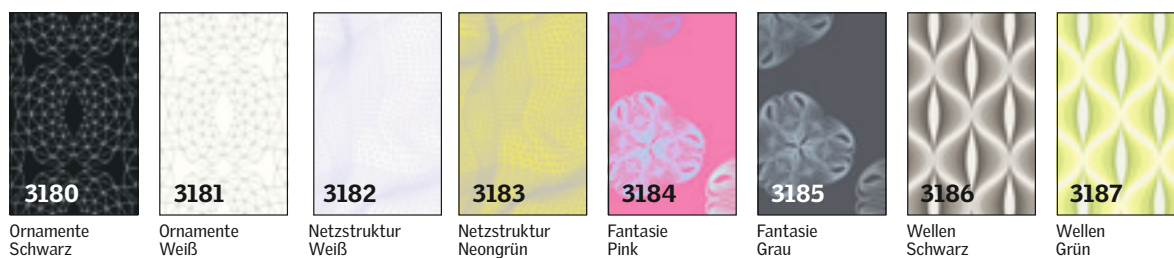

fantasie

Preise in Euro exkl. 20% USt.
Preise in Euro inkl. 20% USt.

M10 310	P04 404	P06 406	P08 408	P10 410	S06 606	S08 608	S10 804	U04 808	U08 808	U10 810
161,00 193,20	141,00 169,20	150,00 180,00	161,00 193,20	180,00 216,00	169,00 202,80	175,00 210,00	200,00 240,00	186,00 223,20	223,00 267,60	242,00 290,40
DKL M10 + Farbcode + SWL 10	DKL P04 + Farbcode + SWL 10	DKL P06 + Farbcode + SWL 10	DKL P08 + Farbcode + SWL 10	DKL P10 + Farbcode + SWL 10	DKL S06 + Farbcode + SWL 10	DKL S08 + Farbcode + SWL 10	DKL S10 + Farbcode + SWL 10	DKL U04 + Farbcode + SWL 10	DKL U08 + Farbcode + SWL 10	DKL U10 + Farbcode + SWL 10
148,00 177,60	128,00 153,60	137,00 164,40	148,00 177,60	167,00 200,40	156,00 187,20	162,00 194,40	187,00 224,40	173,00 207,60	210,00 252,00	229,00 274,80
DKL M10 + Farbcode + S 10	DKL P04 + Farbcode + S 10	DKL P06 + Farbcode + S 10	DKL P08 + Farbcode + S 10	DKL P10 + Farbcode + S 10	DKL S06 + Farbcode + S 10	DKL S08 + Farbcode + S 10	DKL S10 + Farbcode + S 10	DKL U04 + Farbcode + S 10	DKL U08 + Farbcode + S 10	DKL U10 + Farbcode + S 10

WICHTIGE HINWEISE

- Kompatibilität der VELUX Verdunkelungsrollos siehe Preiskatalog Seiten 12 und 13
- Umtausch, Stornierung nicht möglich bei Waren mit Lieferzeit > 2 Tage