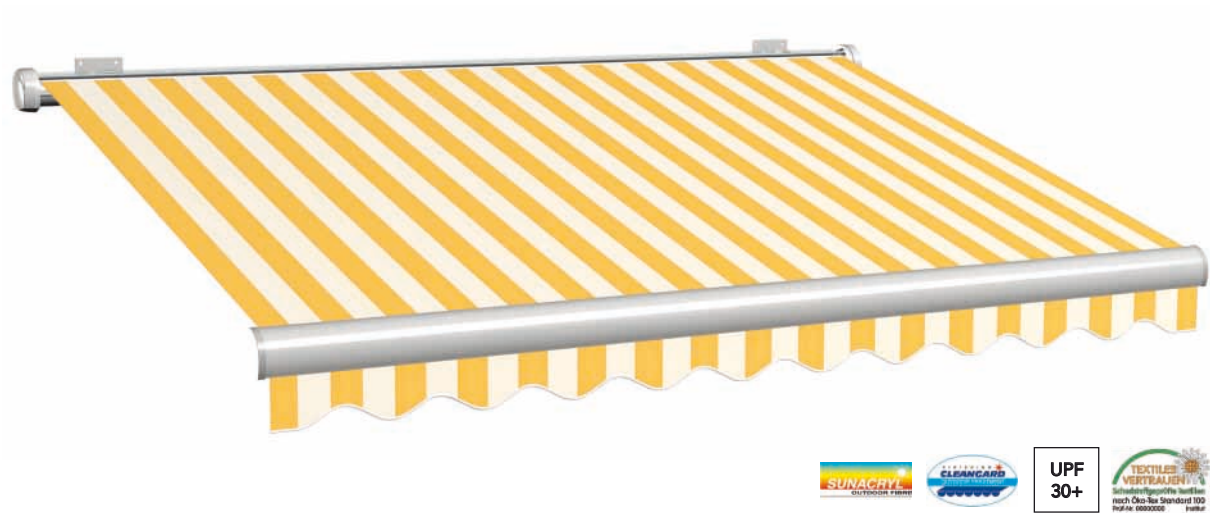

GELB

Farbnummer: 1-281 Stoffbreite: 120 cm Rapport: 20 cm Volant: 14 Einfassband: 109

Farbnummer: 1-193 Stoffbreite: 120 cm Rapport: 17 cm Volant: 14 Einfassband: 107