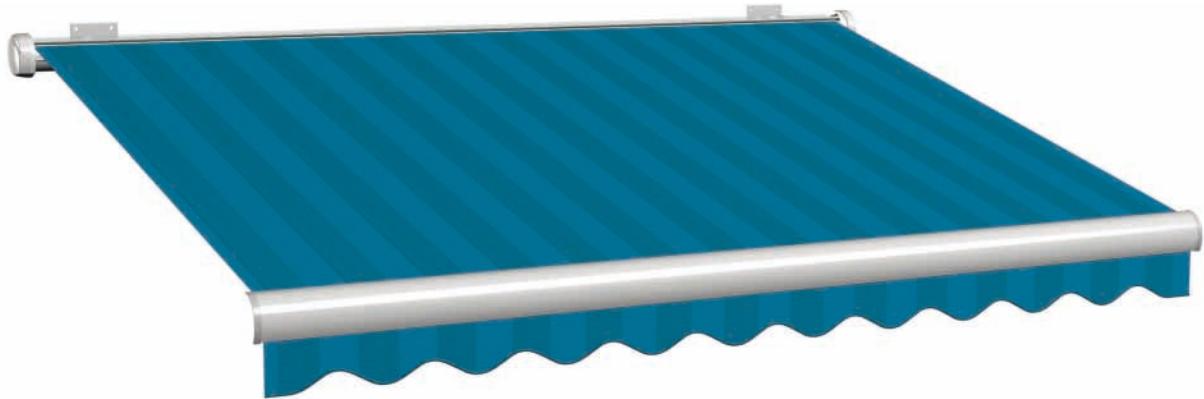

Farbnummer: 1-299 Stoffbreite: 120 cm Rapport: 24 cm Volant: 14 Einfassband: 121