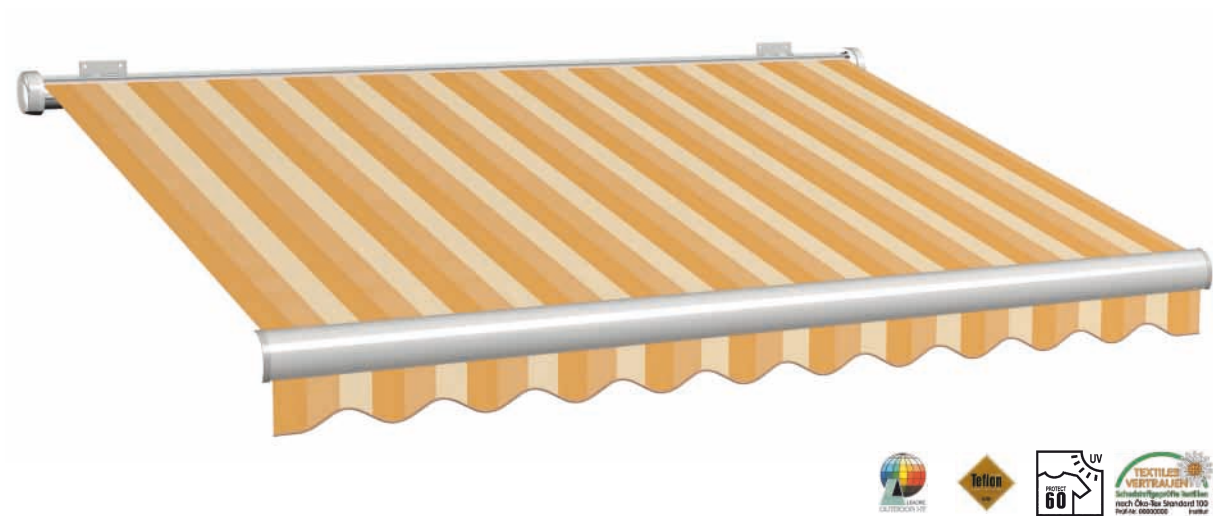

GELB

Farbnummer: 1-286   Stoffbreite: 120 cm   Rapport: 30 cm   Volant: 14   Einfassband: 103