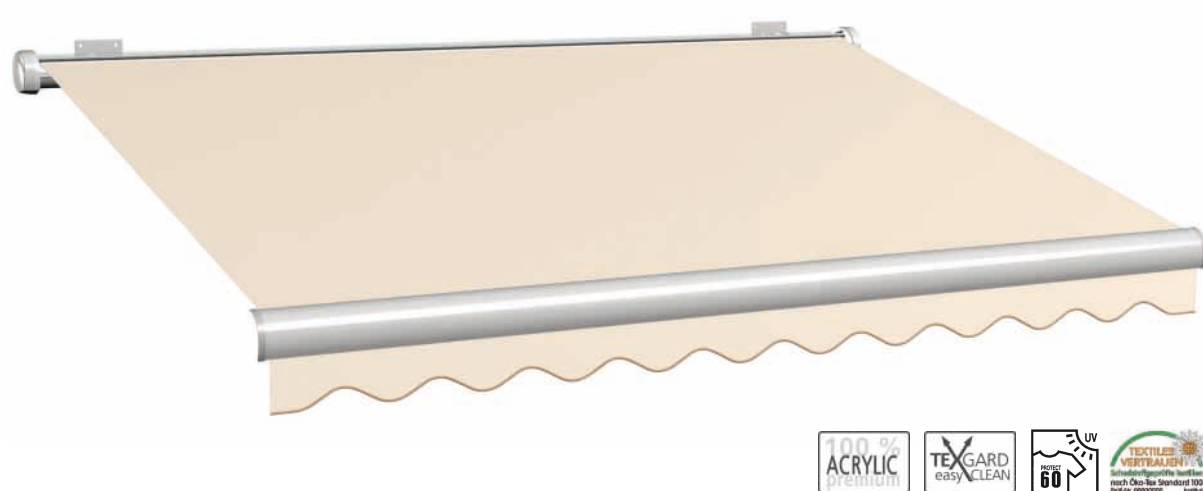

Farbnummer: 1-186 Stoffbreite: 120 cm Rapport: - Volant: 14 Einfassband: 103