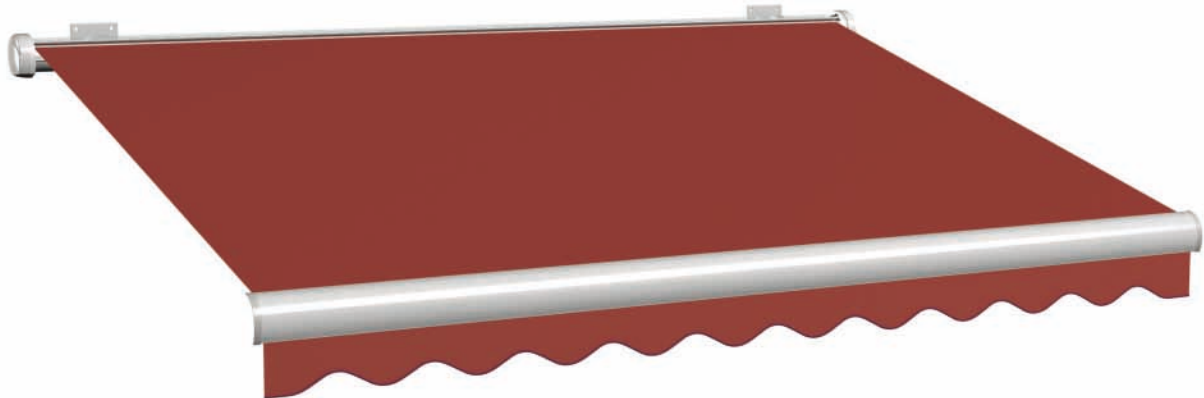

Farbnummer: 90-1358 Stoffbreite: 180 cm Rapport: – Volant: 14 Einfassband: 122