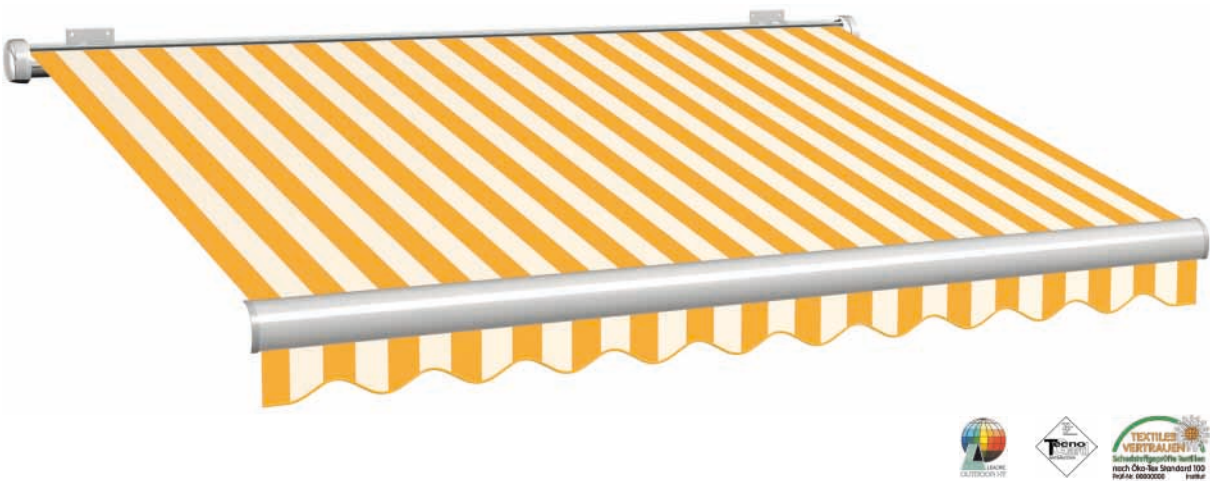

Farbnummer: 1-980 Stoffbreite: 120 cm Rapport: - Volant: 14 Einfassband: 107

Farbnummer: 1-556 Stoffbreite: 120 cm Rapport: - Volant: 14 Einfassband: 128

GELB

Farbnummer: 1-281 Stoffbreite: 120 cm Rapport: 20 cm Volant: 14 Einfassband: 109