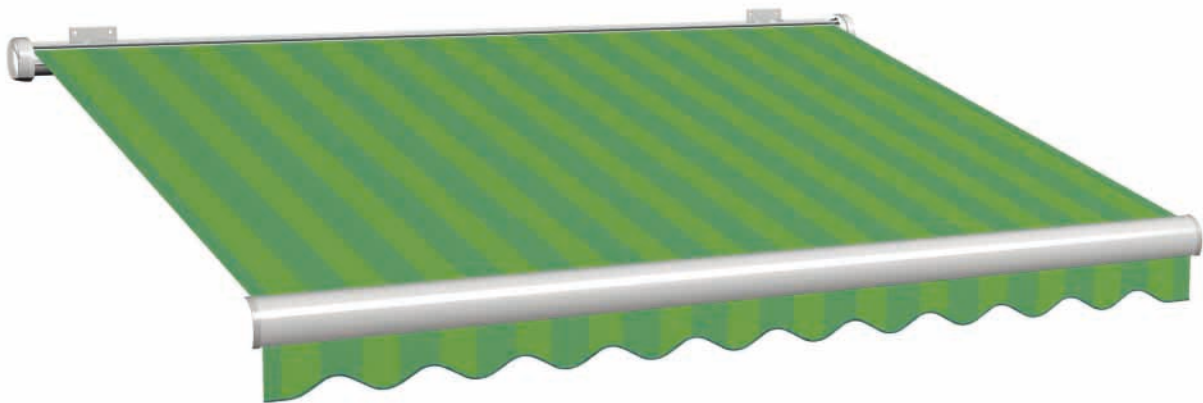

Farbnummer: 1-295 Stoffbreite: 120 cm Rapport: 24 cm Volant: 14 Einfassband: 120