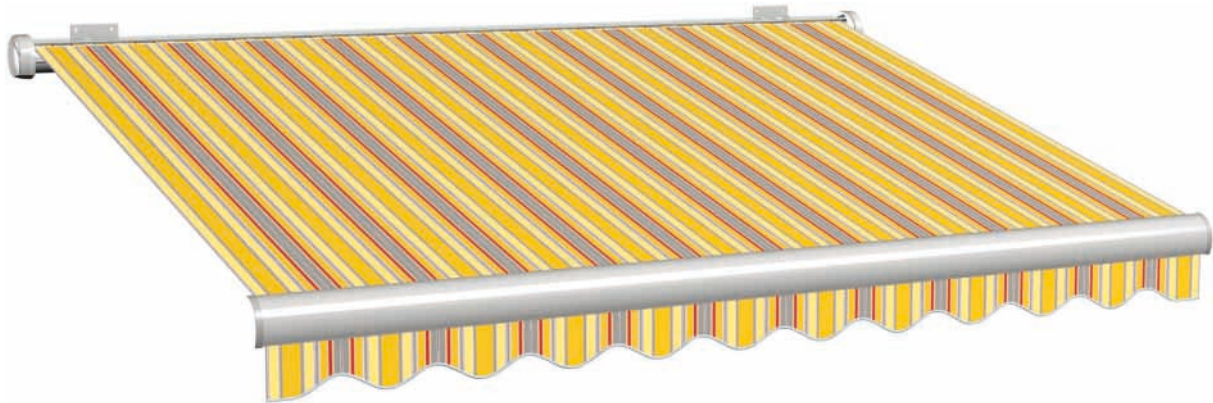

GELB

Farbnummer: 1-551   Stoffbreite: 120 cm   Rapport: 30 cm   Volant: 14   Einfassband: 115

Farbnummer: 1-283   Stoffbreite: 120 cm   Rapport: 6 cm   Volant: 14   Einfassband: 116