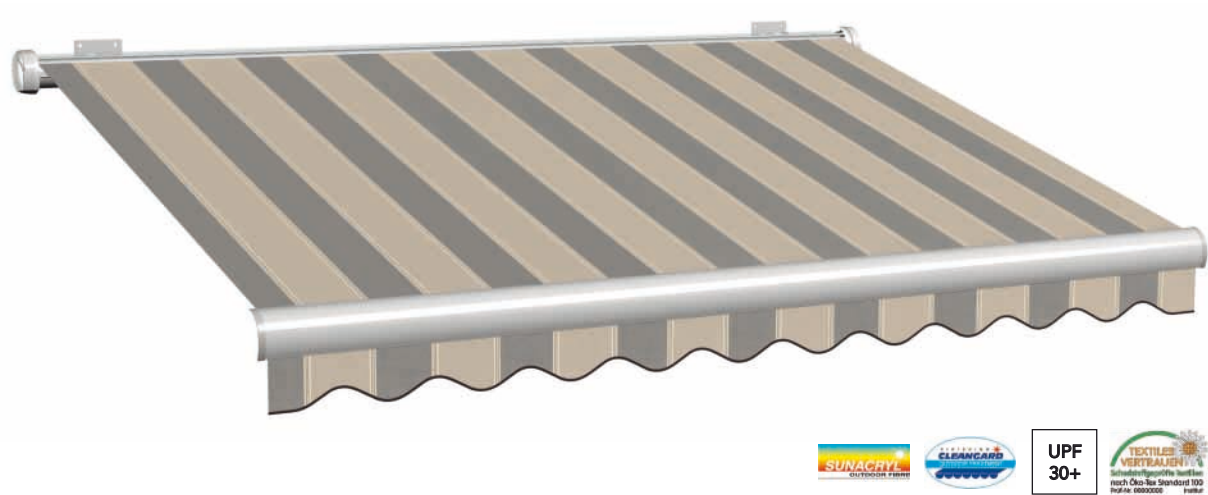

Farbnummer: 1-535   Stoffbreite: 120 cm   Rapport: 40 cm   Volant: 14   Einfassband: 128