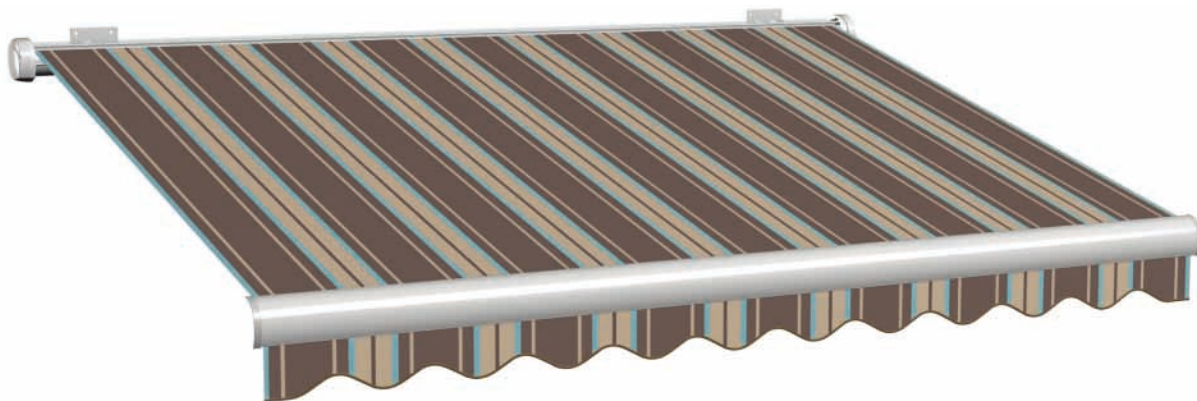

Farbnummer: 2-888 Stoffbreite: 120 cm Rapport: 40 cm Volant: 14 Einfassband: 125