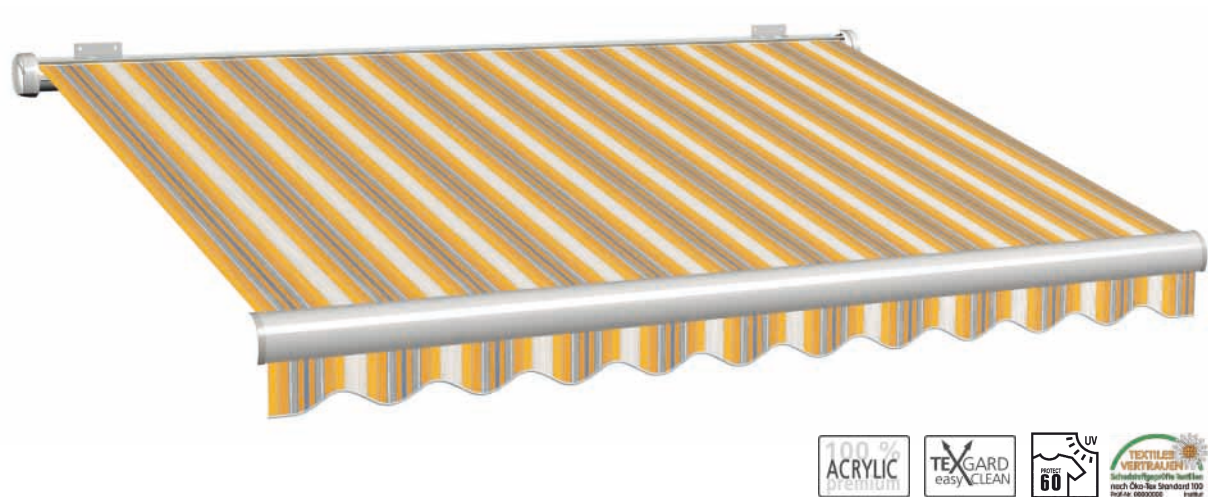

Farbnummer: 1-142 Stoffbreite: 120 cm Rapport: 30 cm Volant: 14 Einfassband: 115