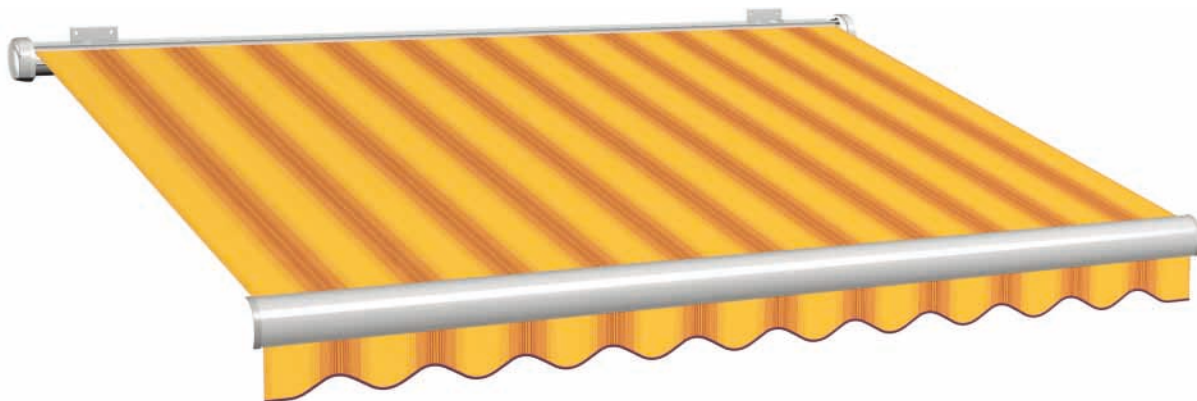

ORANGE  
TERRA

Farbnummer: 1-180   Stoffbreite: 120 cm   Rapport: 30 cm   Volant: 14   Einfassband: 122

Farbnummer: 1-176   Stoffbreite: 120 cm   Rapport: 60 cm   Volant: 16   Einfassband: 122

Farbnummer: 1-287 Stoffbreite: 120 cm Rapport: 24 cm Volant: 14 Einfassband: 122