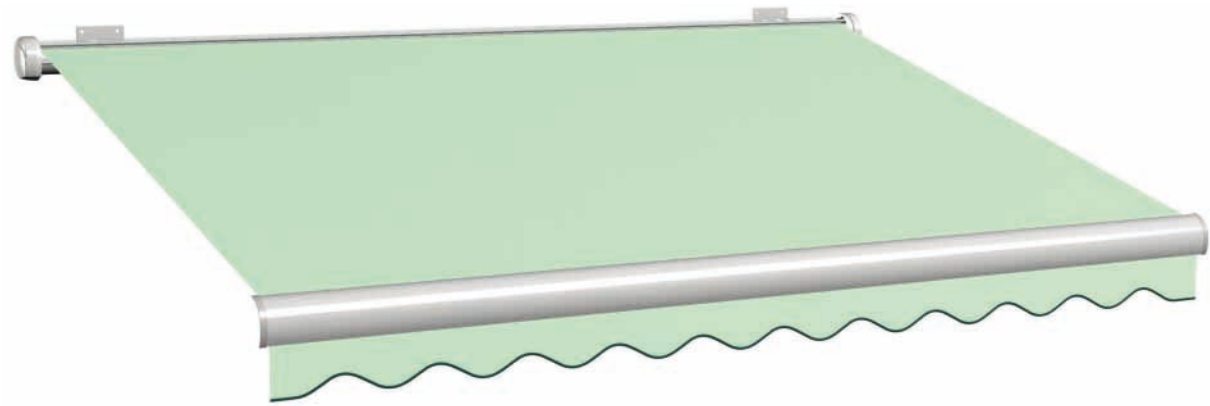

Farbnummer: 90-1008 Stoffbreite: 180 cm Rapport: – Volant: 14 Einfassband: 120