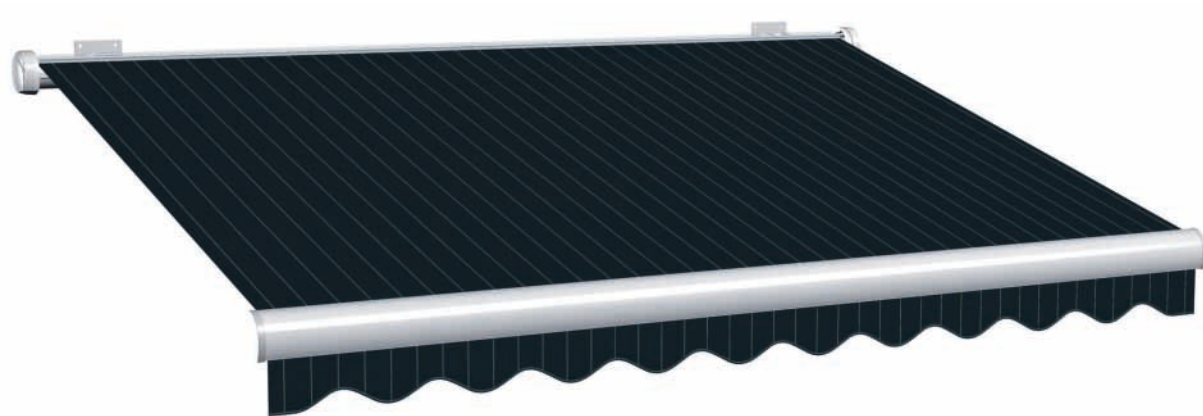

Farbnummer: 2-887 Stoffbreite: 120 cm Rapport: 8,5 cm Volant: 14 Einfassband: 108

SUNSILK