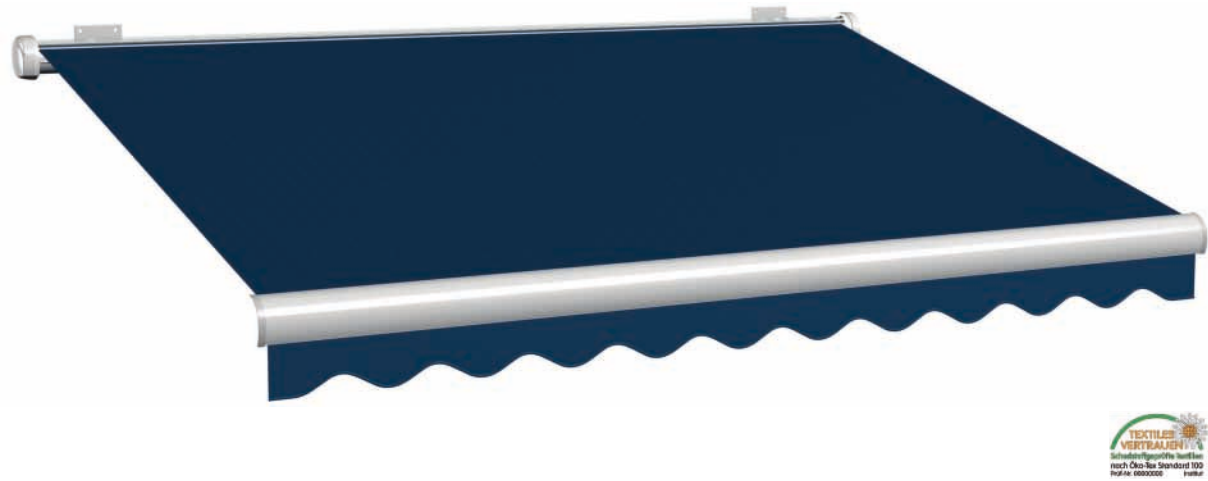

Farbnummer: 90-1108 Stoffbreite: 180 cm Rapport: – Volant: 14 Einfassband: 121