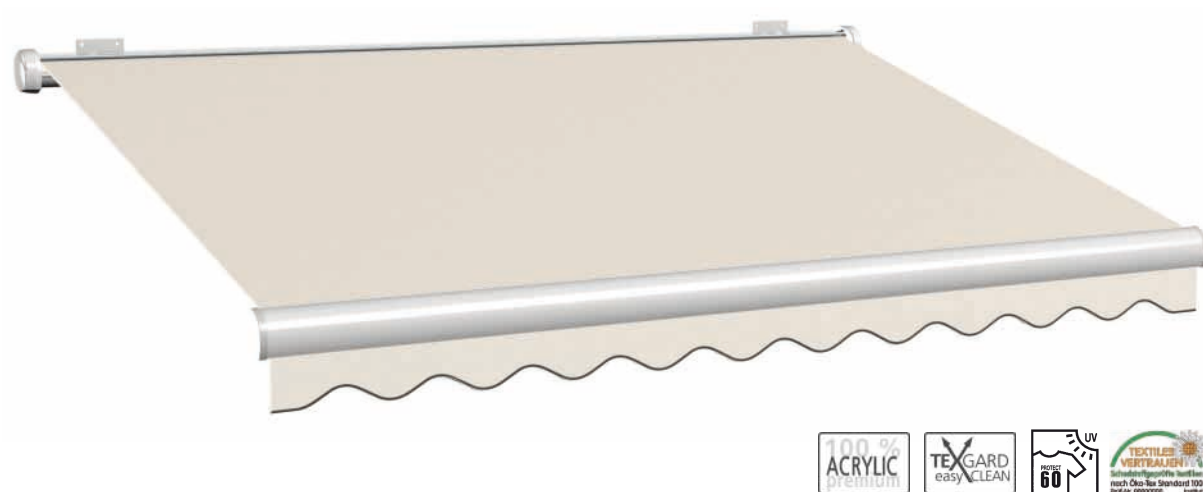

Farbnummer: 1-981 Stoffbreite: 120 cm Rapport: - Volant: 14 Einfassband: 101