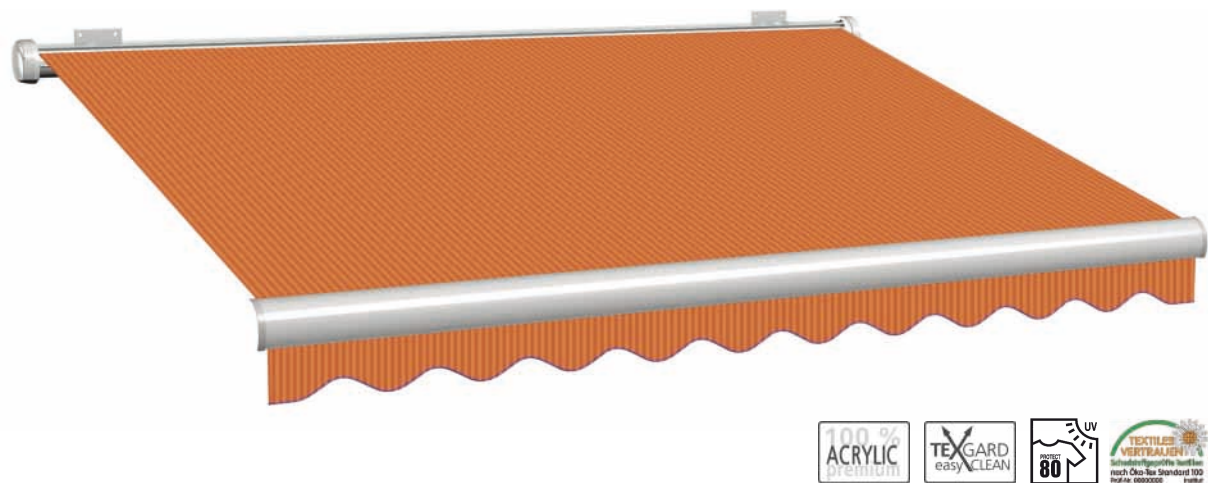

Farbnummer: 1-561 Stoffbreite: 120 cm Rapport: 0,8 cm Volant: 14 Einfassband: 122