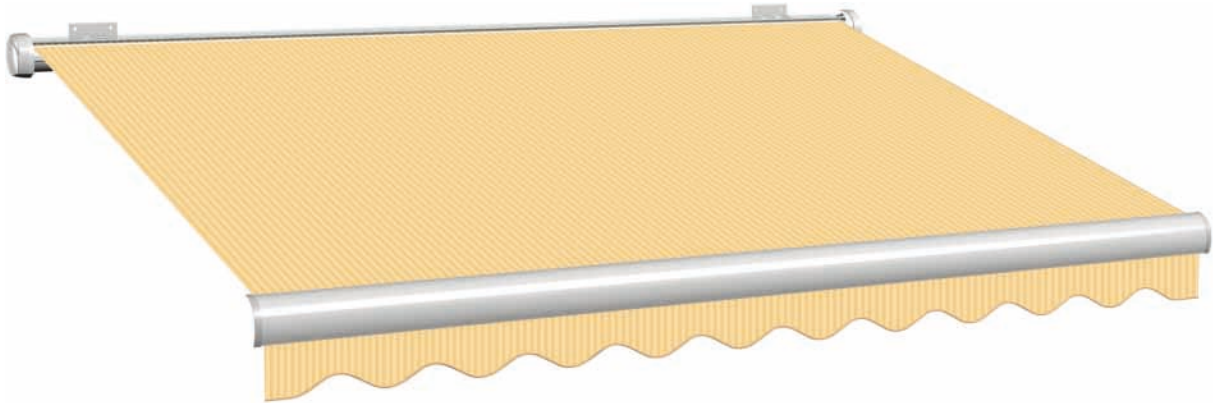

Farbnummer: 1-268 Stoffbreite: 120 cm Rapport: 0,8 cm Volant: 14 Einfassband: 103