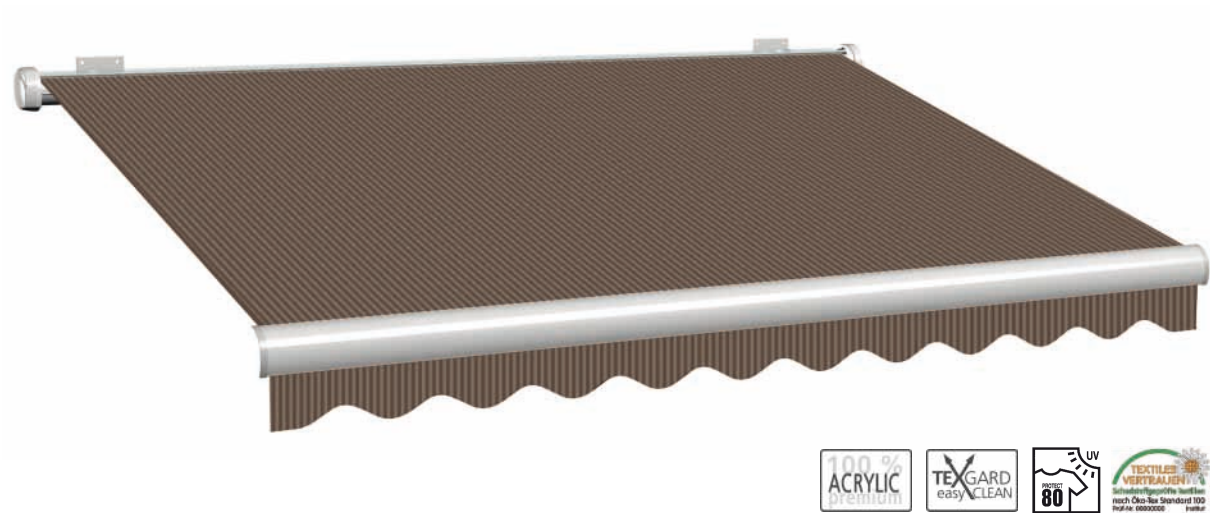

Farbnummer: 1-533 Stoffbreite: 120 cm Rapport: 0,8 cm Volant: 14 Einfassband: 128