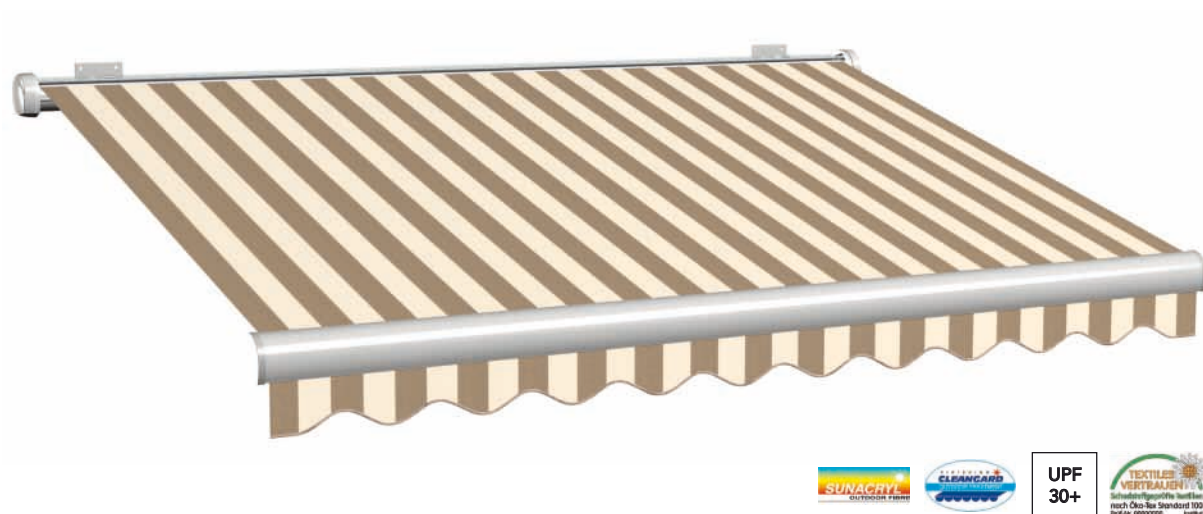

Farbnummer: 1-277 Stoffbreite: 120 cm Rapport: 20 cm Volant: 14 Einfassband: 111