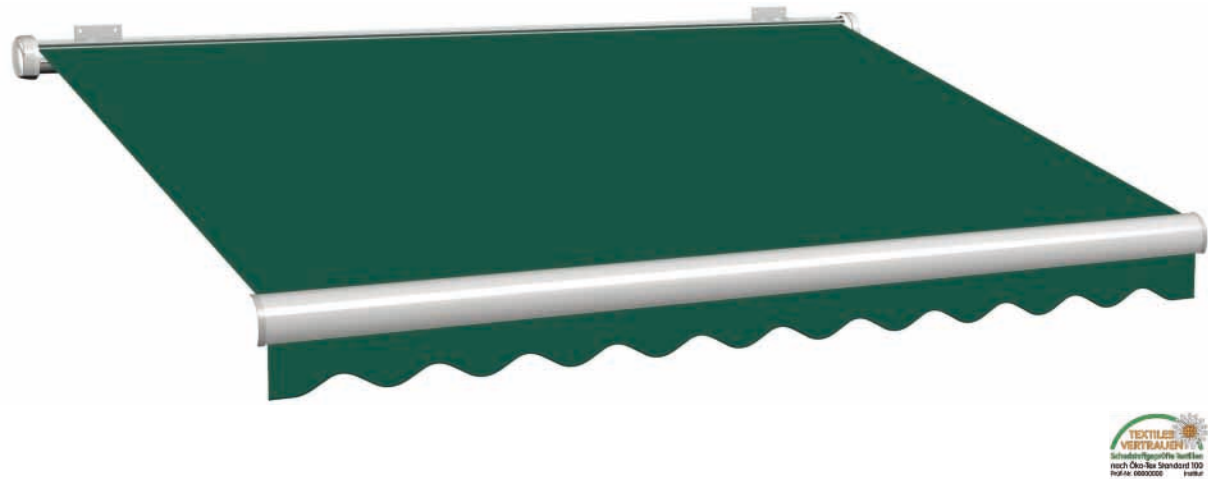

Farbnummer: 90-1112 Stoffbreite: 180 cm Rapport: – Volant: 14 Einfassband: 120