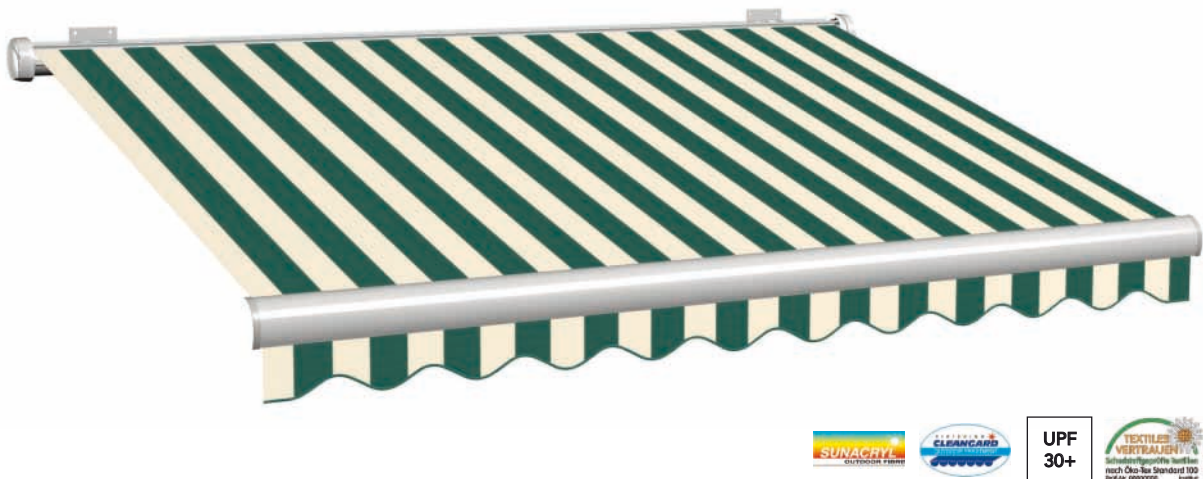

Farbnummer: 1-293 Stoffbreite: 120 cm Rapport: 20 cm Volant: 14 Einfassband: 120