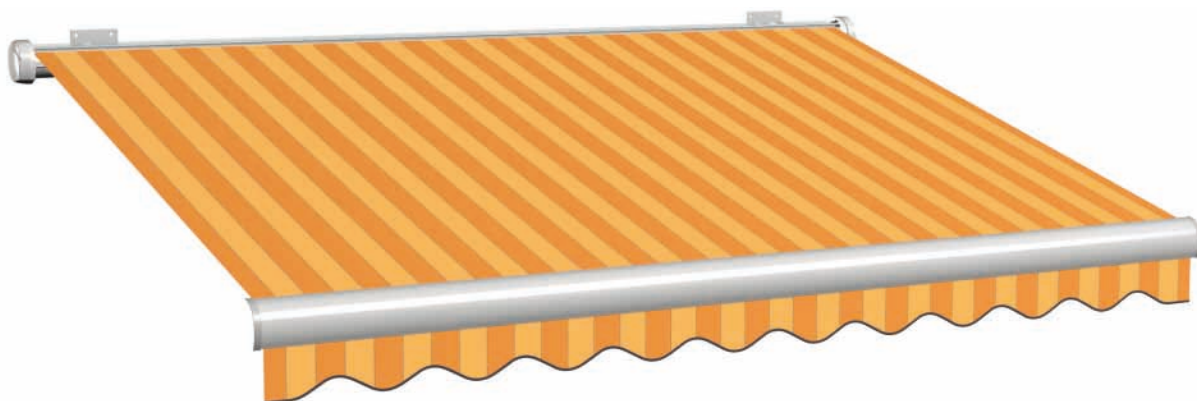

WEISS  
GRAU  
SCHWARZ

SUNSILK

SUNSILK

Farbnummer: 2-880 Stoffbreite: 120 cm Rapport: 30 cm Volant: 14 Einfassband: 103

Farbnummer: 2-881 Stoffbreite: 120 cm Rapport: 17 cm Volant: 14 Einfassband: 124

Farbnummer: 2-891   Stoffbreite: 120 cm   Rapport: 30 cm   Volant: 14   Einfassband: 128