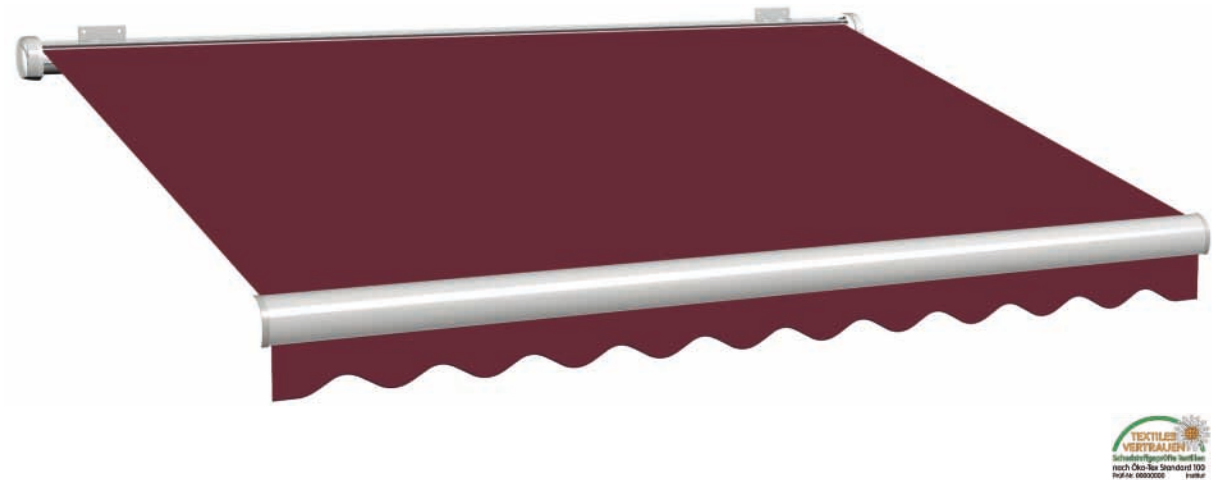

Farbnummer: 90-1356 Stoffbreite: 180 cm Rapport: – Volant: 14 Einfassband: 122