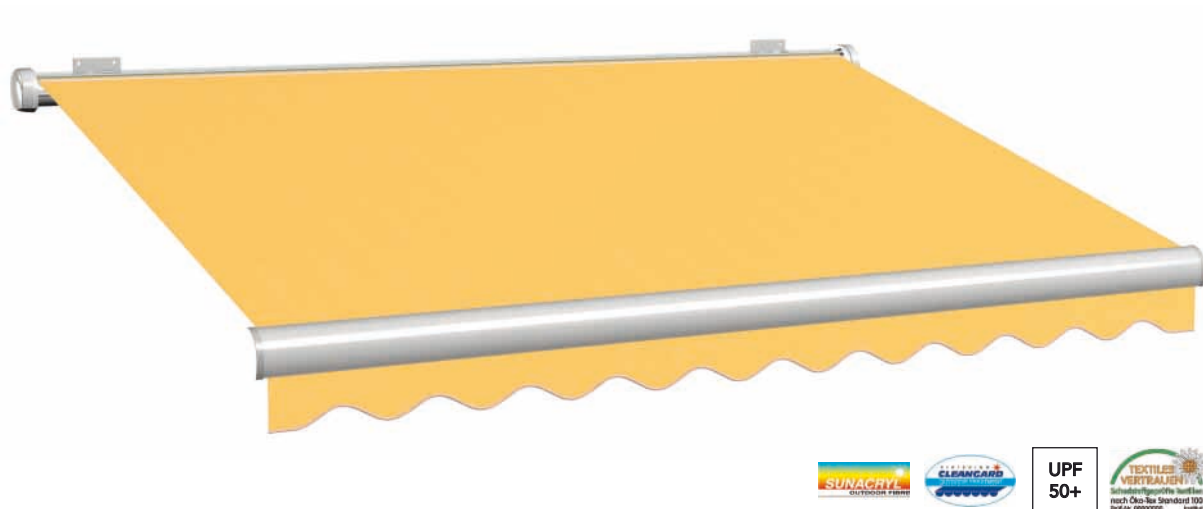

GELB

Farbnummer: 1-192 Stoffbreite: 120 cm Rapport: - Volant: 14 Einfassband: 123