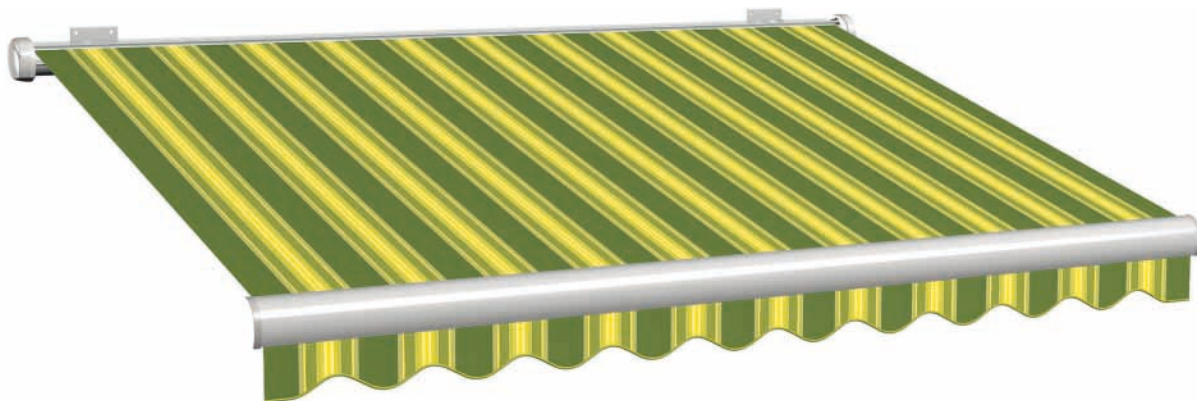

Farbnummer: 2-884 Stoffbreite: 120 cm Rapport: 30 cm Volant: 14 Einfassband: 116