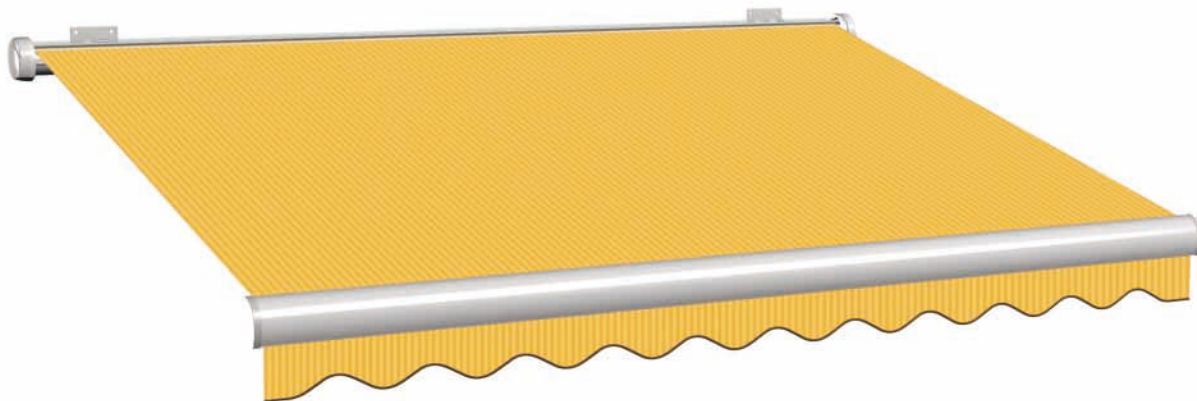

Farbnummer: 1-242 Stoffbreite: 120 cm Rapport: 0,8 cm Volant: 14 Einfassband: 125