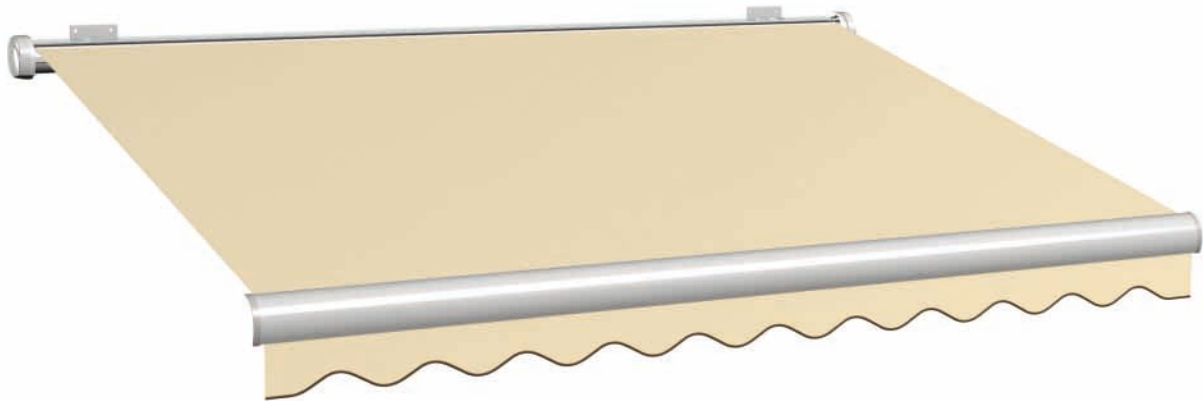

Farbnummer: 1-187 Stoffbreite: 120 cm Rapport: - Volant: 14 Einfassband: 125