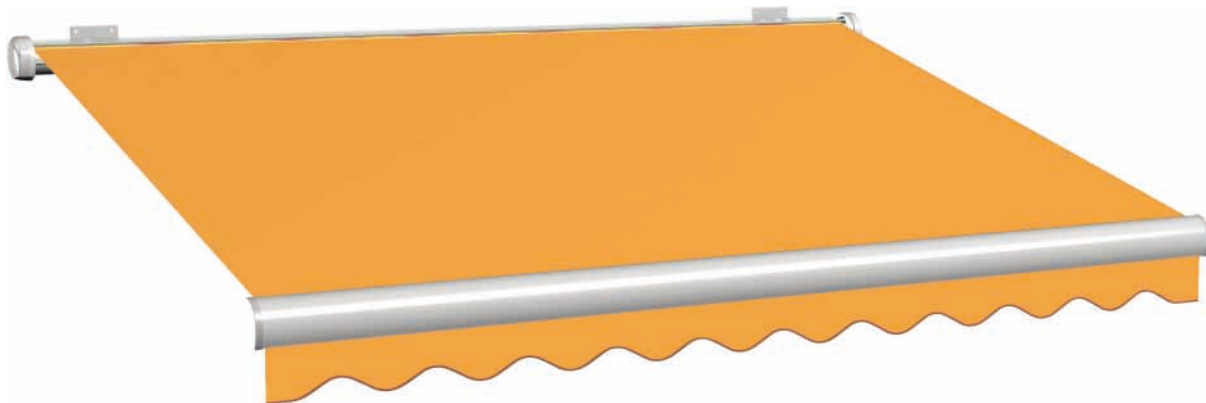

Farbnummer: 1-554 Stoffbreite: 120 cm Rapport: - Volant: 14 Einfassband: 102