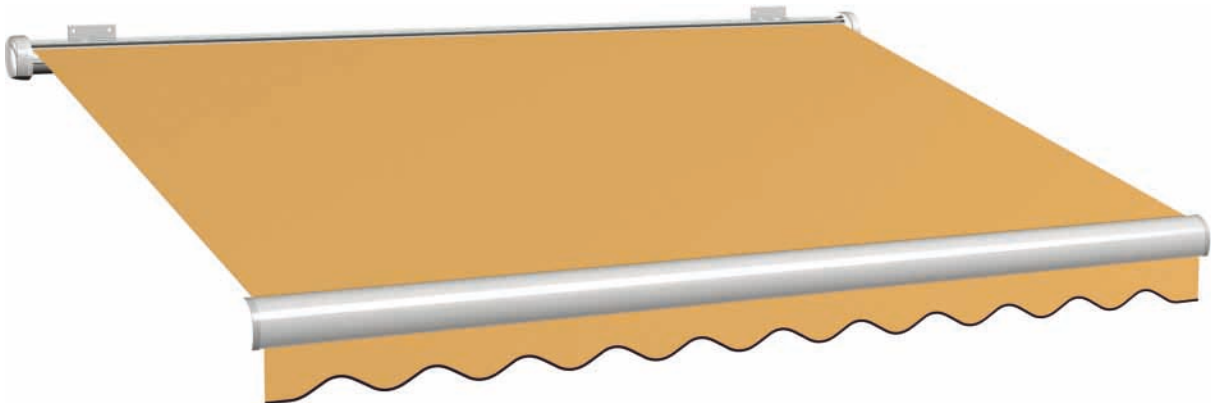

Farbnummer: 1-556 Stoffbreite: 120 cm Rapport: - Volant: 14 Einfassband: 128