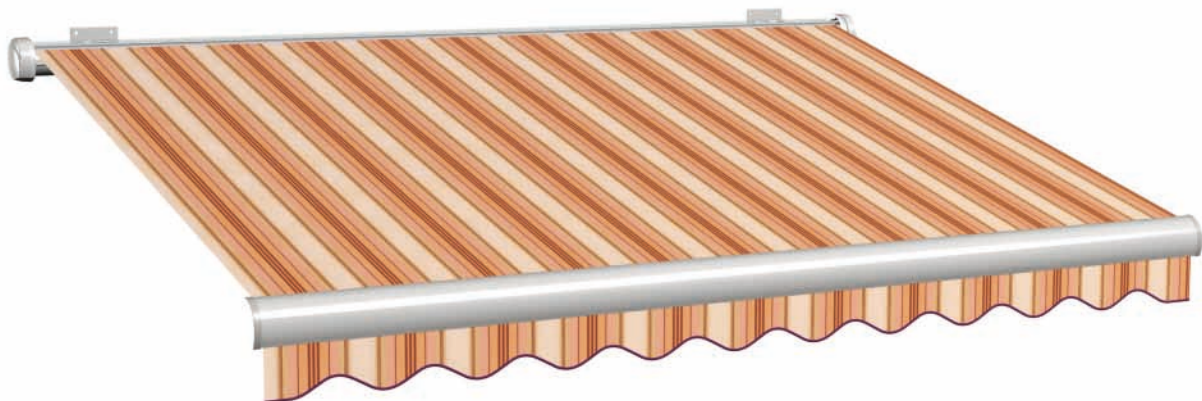

Farbnummer: 1-557 Stoffbreite: 120 cm Rapport: 30 cm Volant: 14 Einfassband: 122