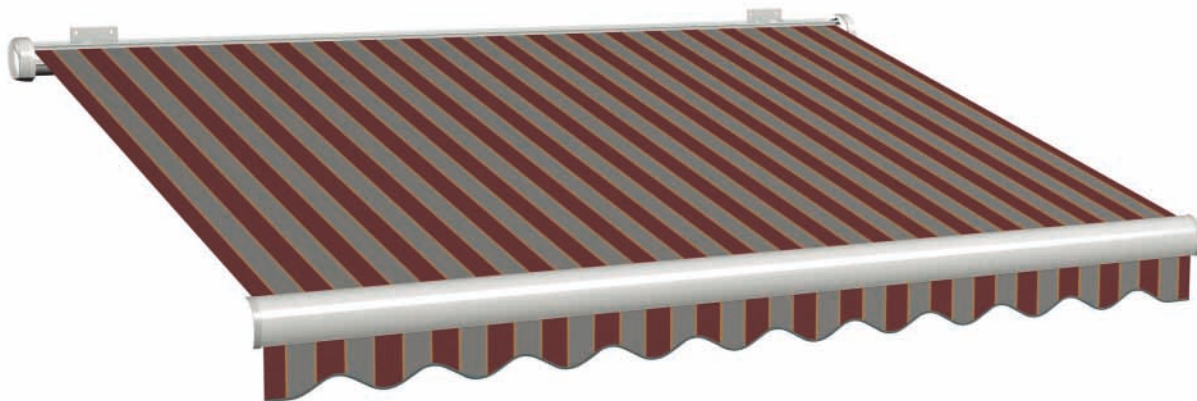

Farbnummer: 2-886 Stoffbreite: 120 cm Rapport: 17 cm Volant: 14 Einfassband: 121

SUNSILK

Farbnummer: 2-885 Stoffbreite: 120 cm Rapport: 40 cm Volant: 14 Einfassband: 128

Farbnummer: 2-888 Stoffbreite: 120 cm Rapport: 40 cm Volant: 14 Einfassband: 125