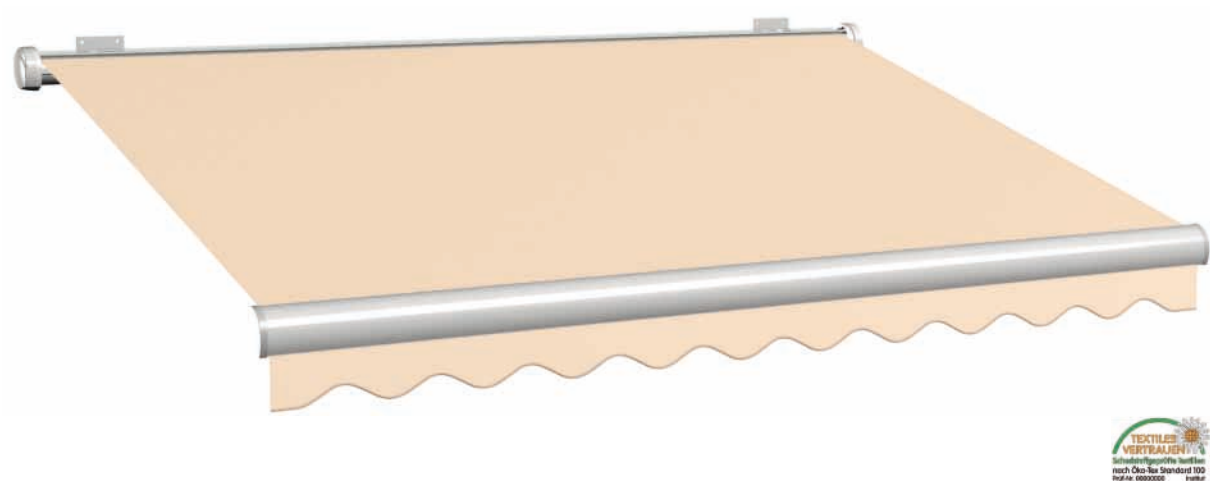

# SOLTIS 90 (AIR)

Farbnummer: 90-1044 Stoffbreite: 180 cm Rapport: – Volant: 14 Einfassband: 109

Farbnummer: 90-1103 Stoffbreite: 180 cm Rapport: – Volant: 14 Einfassband: 123

Farbnummer: 90-1003 Stoffbreite: 180 cm Rapport: – Volant: 14 Einfassband: 125