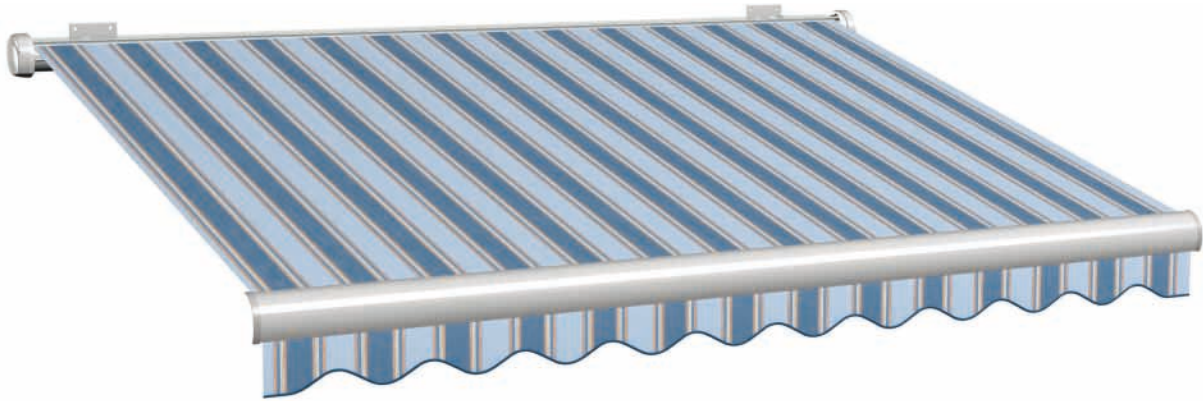

BLAU

Farbnummer: 1-298 Stoffbreite: 120 cm Rapport: 30 cm Volant: 14 Einfassband: 125

Farbnummer: 1-546 Stoffbreite: 120 cm Rapport: 24 cm Volant: 14 Einfassband: 115

Farbnummer: 1-548   Stoffbreite: 120 cm   Rapport: 24 cm   Volant: 14   Einfassband: 121