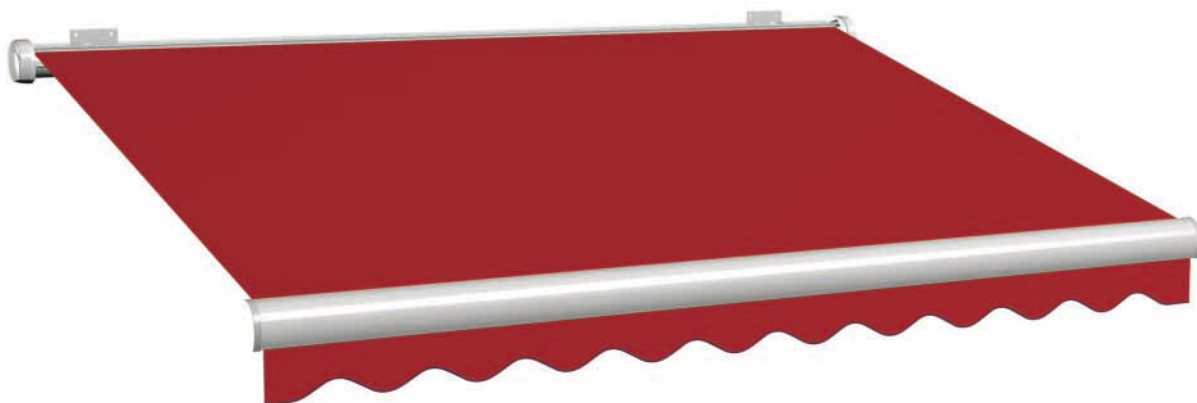

---

ROT

ROT

Farbnummer: 1-979 Stoffbreite: 120 cm Rapport: - Volant: 14 Einfassband: 105

Farbnummer: 1-198 Stoffbreite: 120 cm Rapport: - Volant: 14 Einfassband: 122

ROT

Farbnummer: 1-564 Stoffbreite: 120 cm Rapport: - Volant: 14 Einfassband: 122