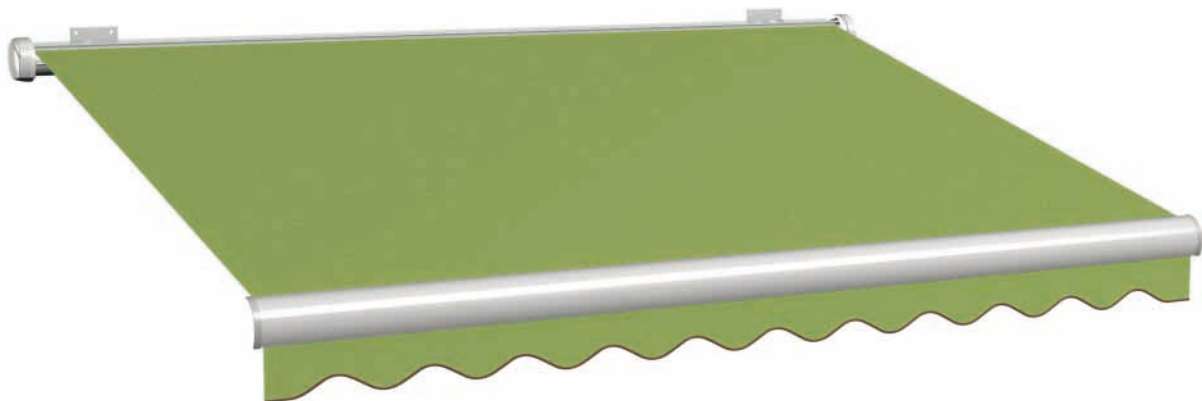

Farbnummer: 1-541 Stoffbreite: 120 cm Rapport: - Volant: 14 Einfassband: 125