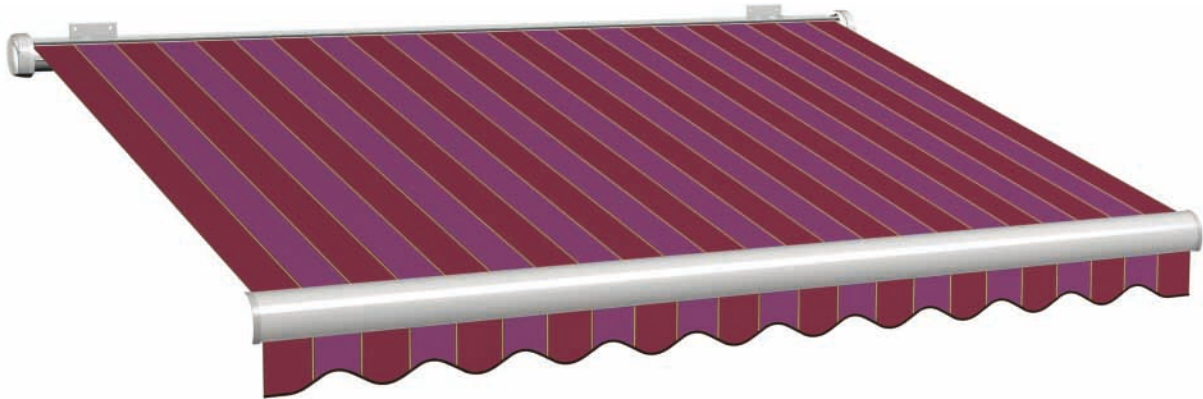

ROT

Farbnummer: 1-566 Stoffbreite: 120 cm Rapport: 30 cm Volant: 14 Einfassband: 128