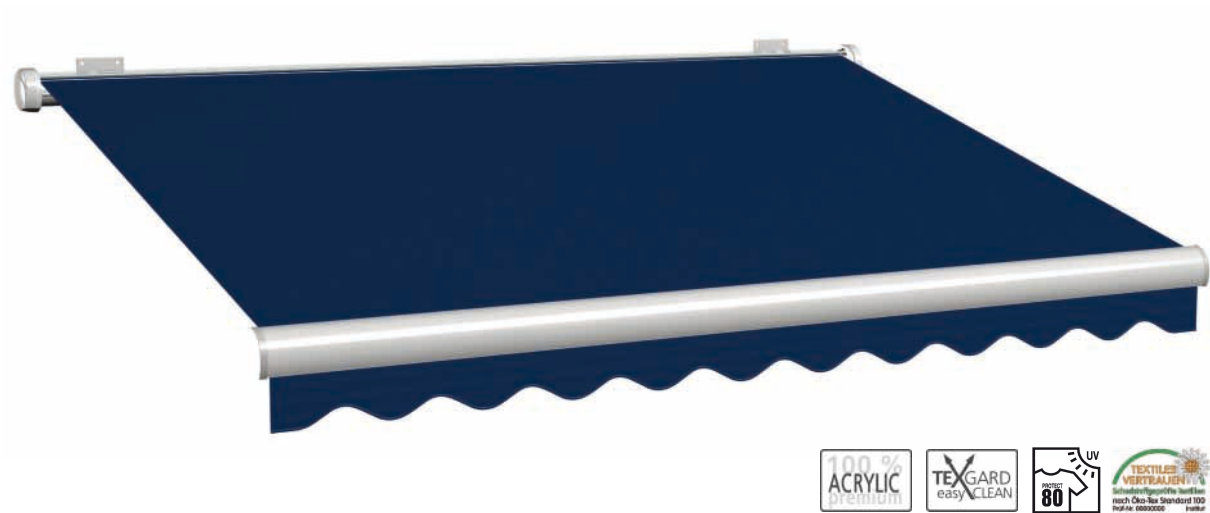

Farbnummer: 1-468 Stoffbreite: 120 cm Rapport: - Volant: 14 Einfassband: 121