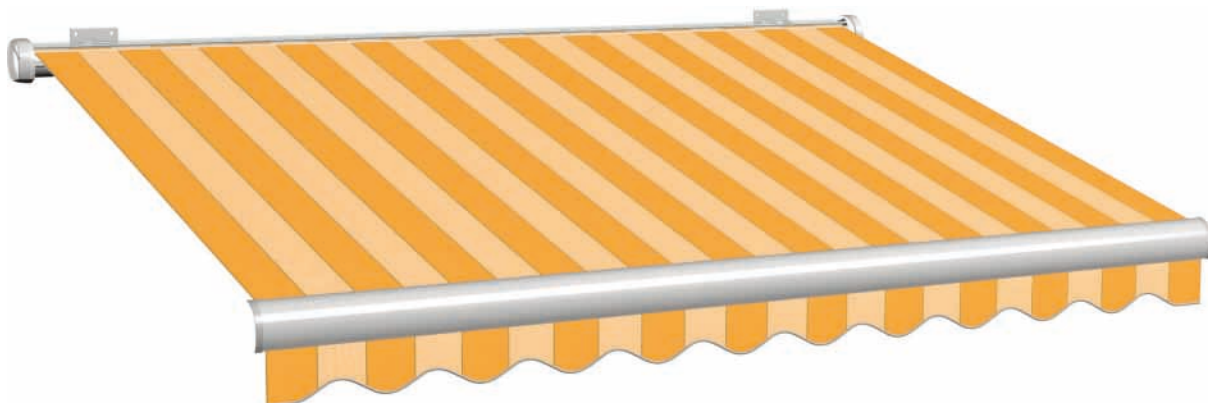

GELB

Farbnummer: 1-551   Stoffbreite: 120 cm   Rapport: 30 cm   Volant: 14   Einfassband: 115

Farbnummer: 1-283   Stoffbreite: 120 cm   Rapport: 6 cm   Volant: 14   Einfassband: 116

Farbnummer: 1-242 Stoffbreite: 120 cm Rapport: 0,8 cm Volant: 14 Einfassband: 125