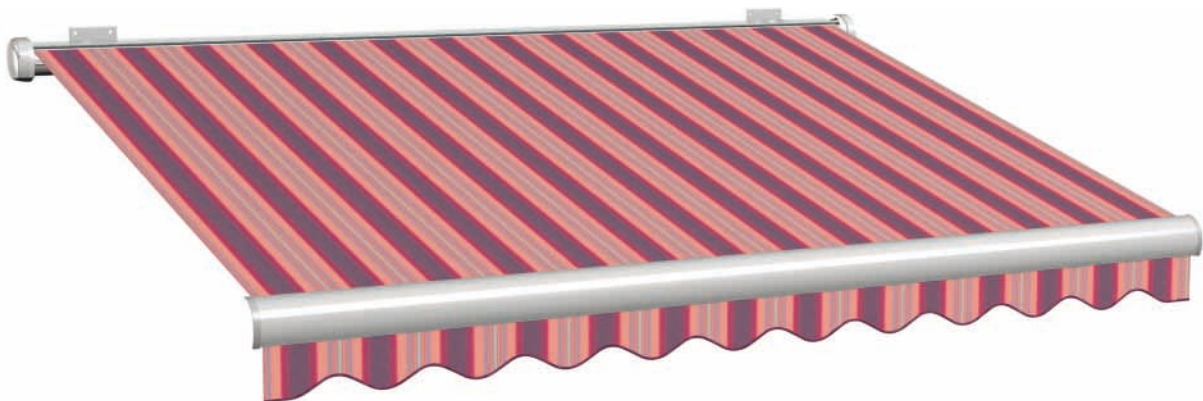

Farbnummer: 1-292 Stoffbreite: 120 cm Rapport: 24 cm Volant: 14 Einfassband: 122