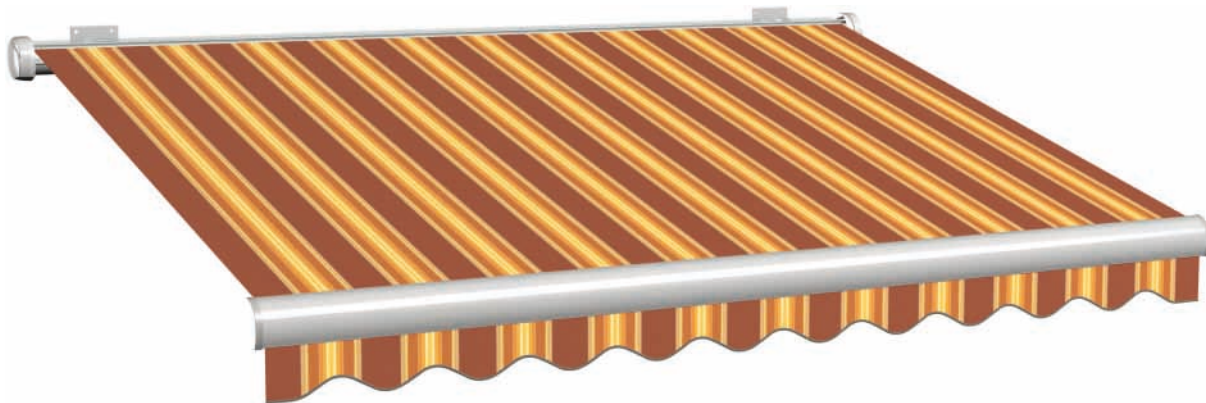

Farbnummer: 2-883 Stoffbreite: 120 cm Rapport: 30 cm Volant: 14 Einfassband: 102