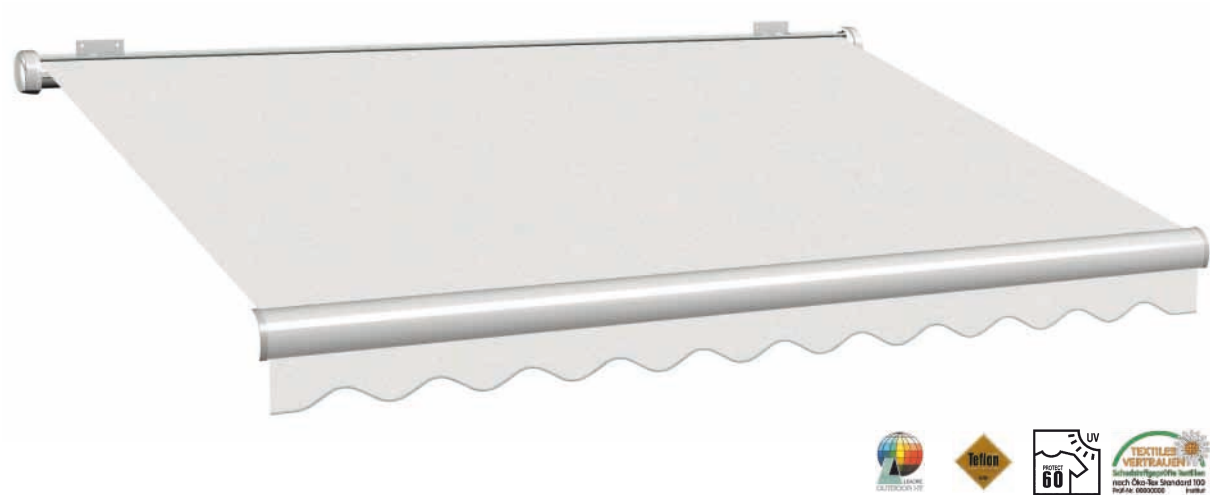

Farbnummer: 1-648 Stoffbreite: 120 cm Rapport: - Volant: 14 Einfassband: 115