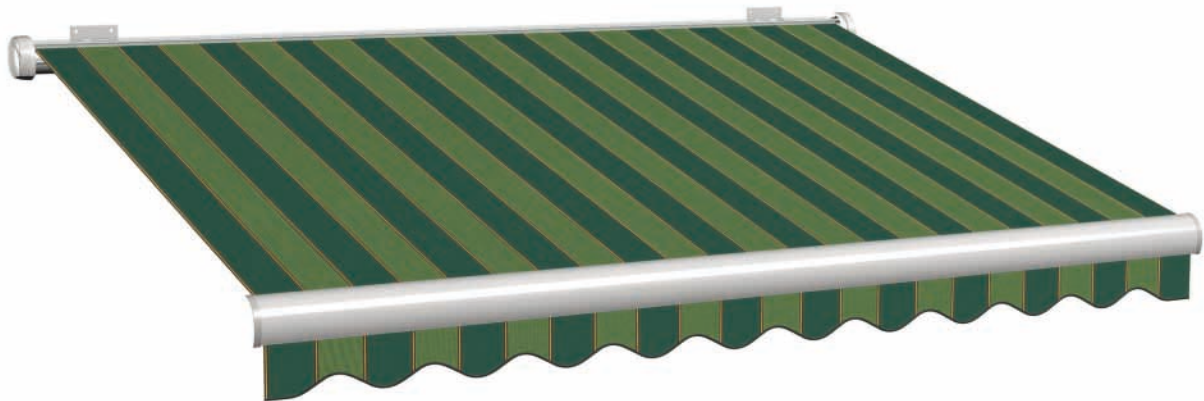

Farbnummer: 1-542 Stoffbreite: 120 cm Rapport: 20 cm Volant: 14 Einfassband: 126

GRÜN

Farbnummer: 1-295 Stoffbreite: 120 cm Rapport: 24 cm Volant: 14 Einfassband: 120

Farbnummer: 1-543 Stoffbreite: 120 cm Rapport: 0,8 cm Volant: 14 Einfassband: 124