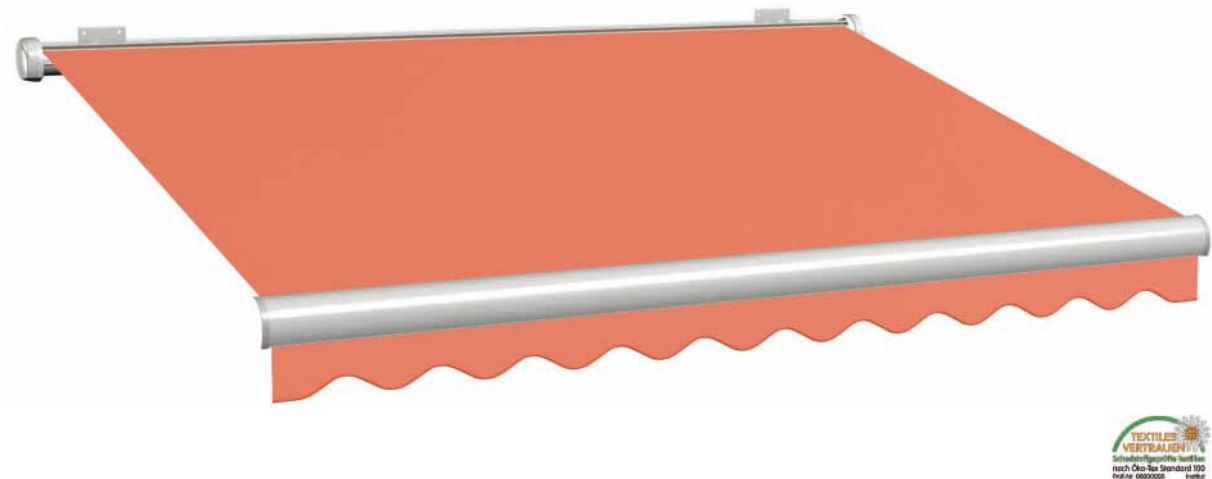

Farbnummer: 90-1109 Stoffbreite: 180 cm Rapport: – Volant: 14 Einfassband: 119