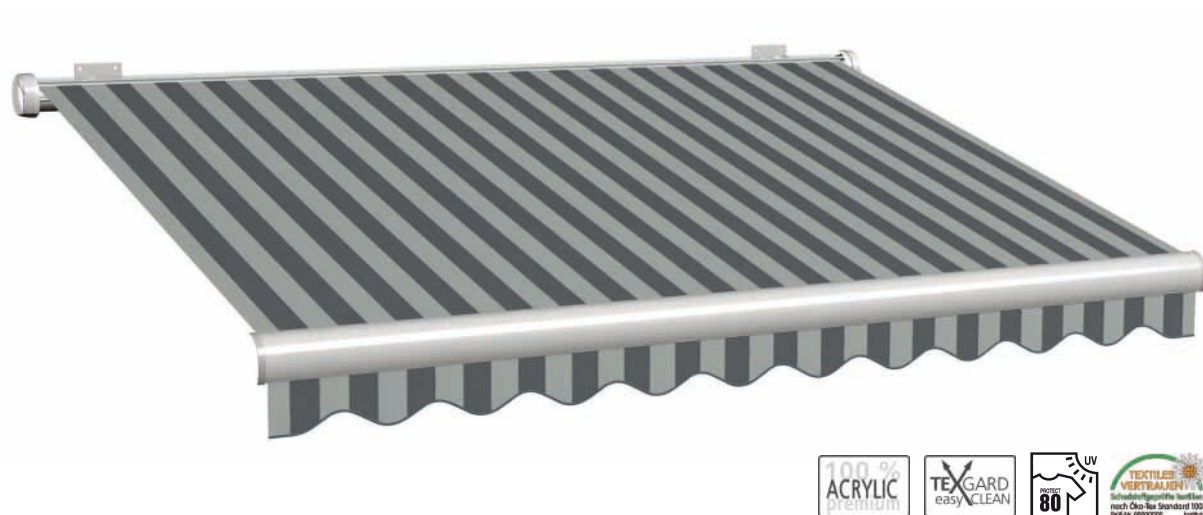

WEISS  
GRAU  
SCHWARZ

Farbnummer: 1-347 Stoffbreite: 120 cm Rapport: - Volant: 14 Einfassband: 115

Farbnummer: 1-538 Stoffbreite: 120 cm Rapport: - Volant: 14 Einfassband: 124

Farbnummer: 1-537 Stoffbreite: 120 cm Rapport: 17 cm Volant: 14 Einfassband: 124