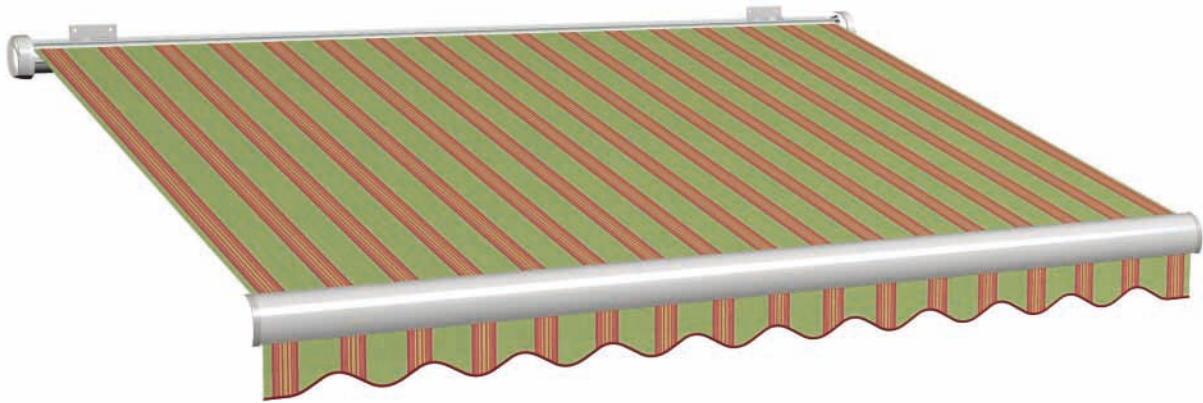

GRÜN

Farbnummer: 1-293 Stoffbreite: 120 cm Rapport: 20 cm Volant: 14 Einfassband: 120

Farbnummer: 1-540 Stoffbreite: 120 cm Rapport: 30 cm Volant: 14 Einfassband: 125

Farbnummer: 1-294 Stoffbreite: 120 cm Rapport: 12 cm Volant: 14 Einfassband: 116