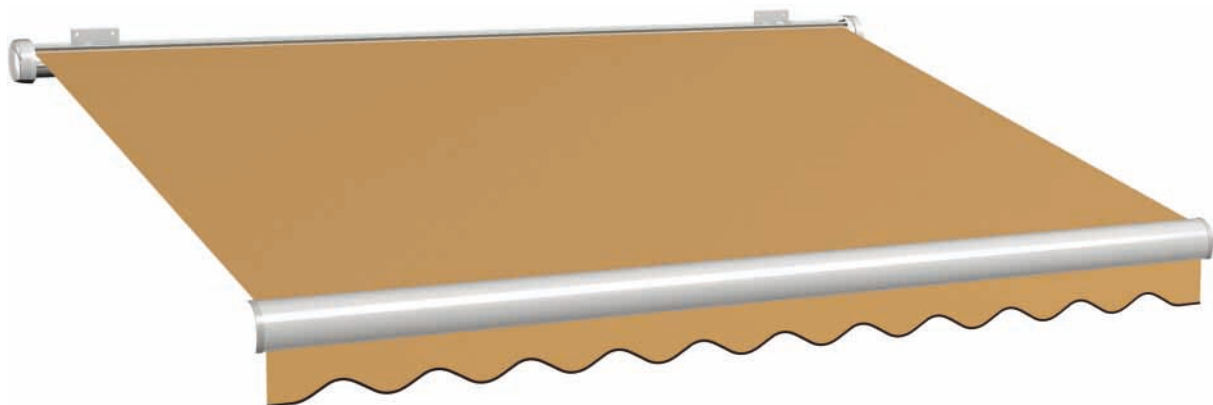

Farbnummer: 90-1361 Stoffbreite: 180 cm Rapport: – Volant: 14 Einfassband: 128