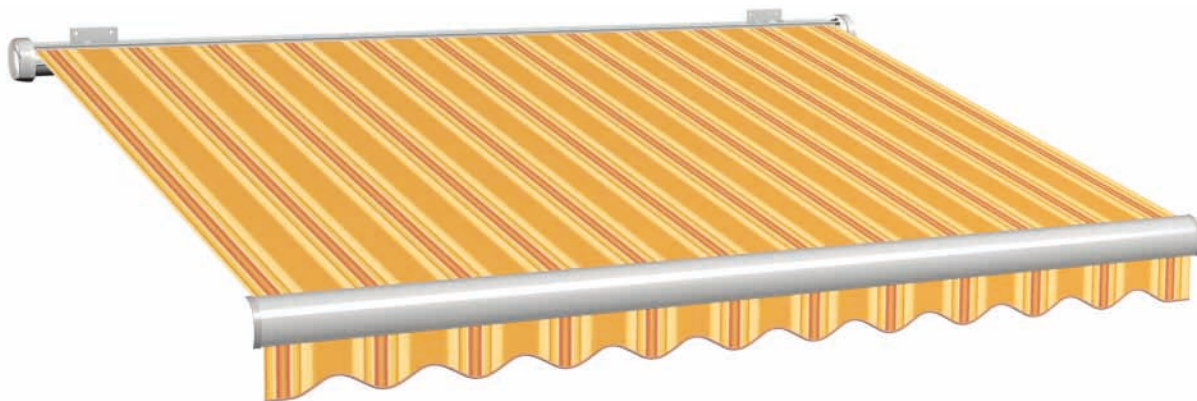

WEISS  
GRAU  
SCHWARZ

SUNSILK

SUNSILK

Farbnummer: 2-880 Stoffbreite: 120 cm Rapport: 30 cm Volant: 14 Einfassband: 103

Farbnummer: 2-881 Stoffbreite: 120 cm Rapport: 17 cm Volant: 14 Einfassband: 124

Farbnummer: 2-891   Stoffbreite: 120 cm   Rapport: 30 cm   Volant: 14   Einfassband: 128