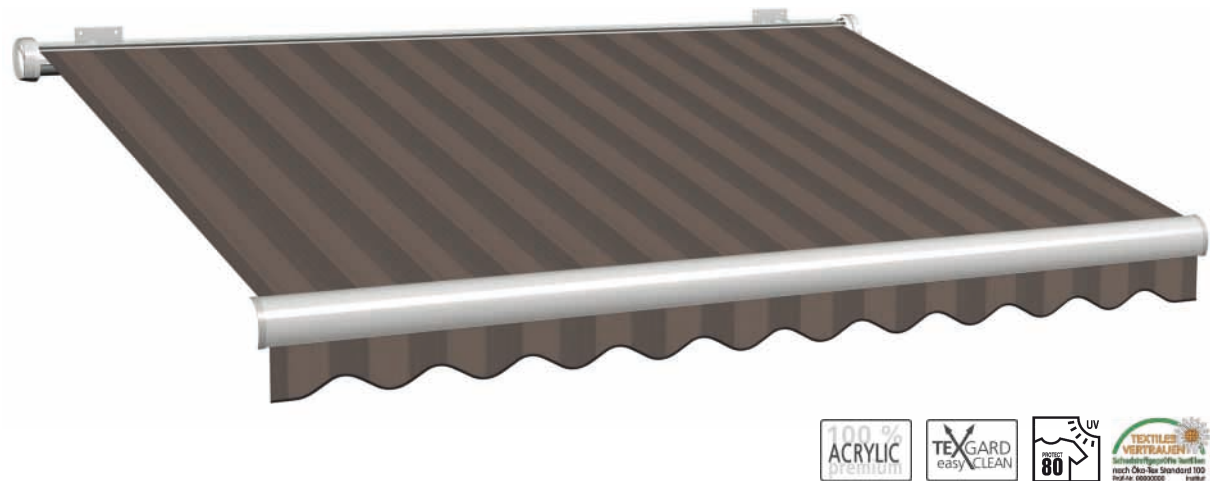

Farbnummer: 1-279 Stoffbreite: 120 cm Rapport: 24 cm Volant: 14 Einfassband: 108