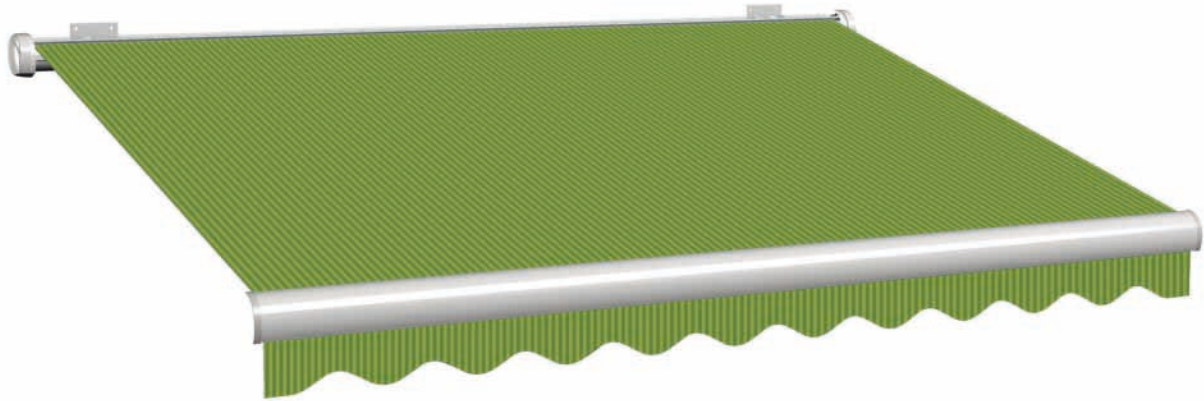

Farbnummer: 1-543 Stoffbreite: 120 cm Rapport: 0,8 cm Volant: 14 Einfassband: 124