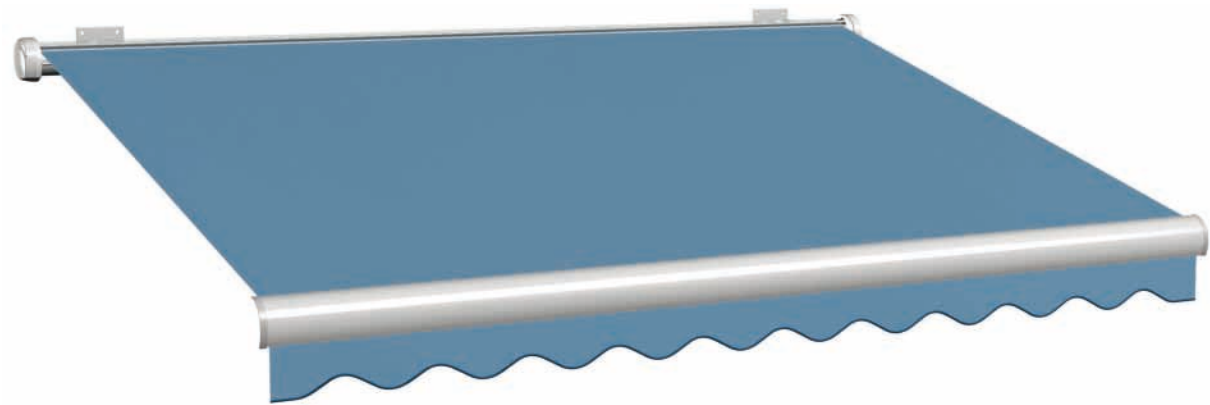

Farbnummer: 90-1021 Stoffbreite: 180 cm Rapport: – Volant: 14 Einfassband: 121