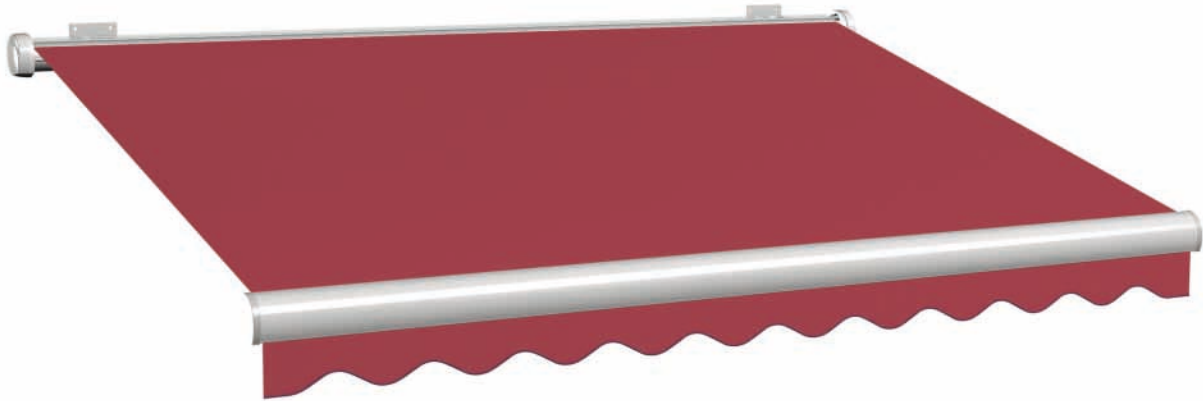

---

ROT

ROT

Farbnummer: 1-979 Stoffbreite: 120 cm Rapport: - Volant: 14 Einfassband: 105

Farbnummer: 1-198 Stoffbreite: 120 cm Rapport: - Volant: 14 Einfassband: 122

ROT

Farbnummer: 1-564 Stoffbreite: 120 cm Rapport: - Volant: 14 Einfassband: 122