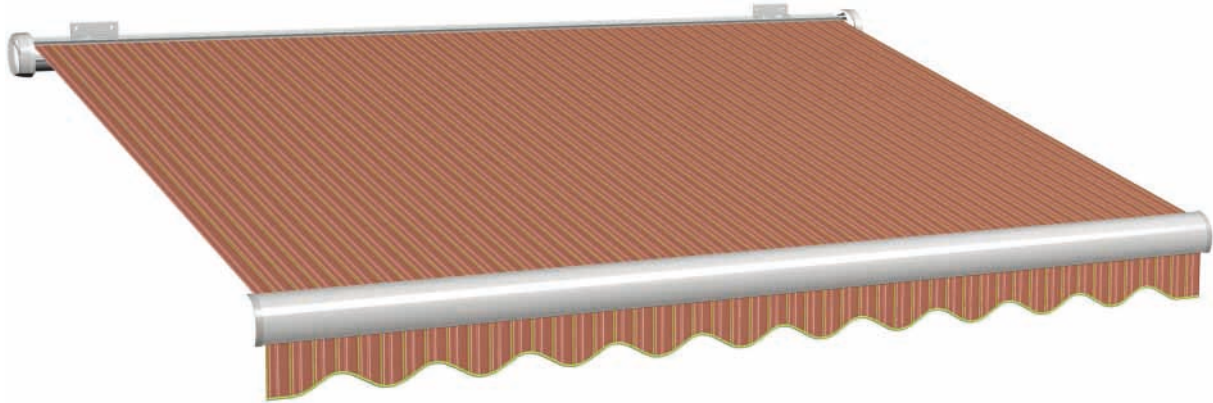

ORANGE
TERRA