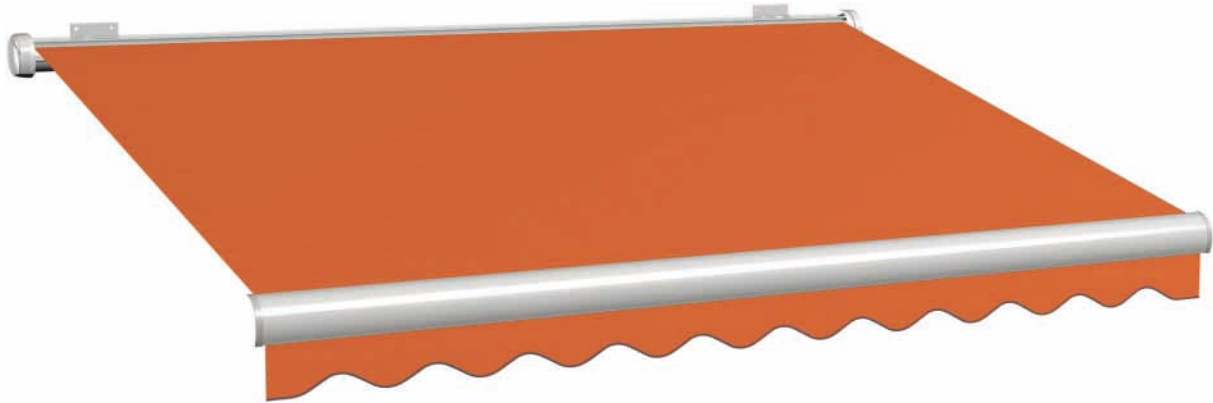

ORANGE
TERRA