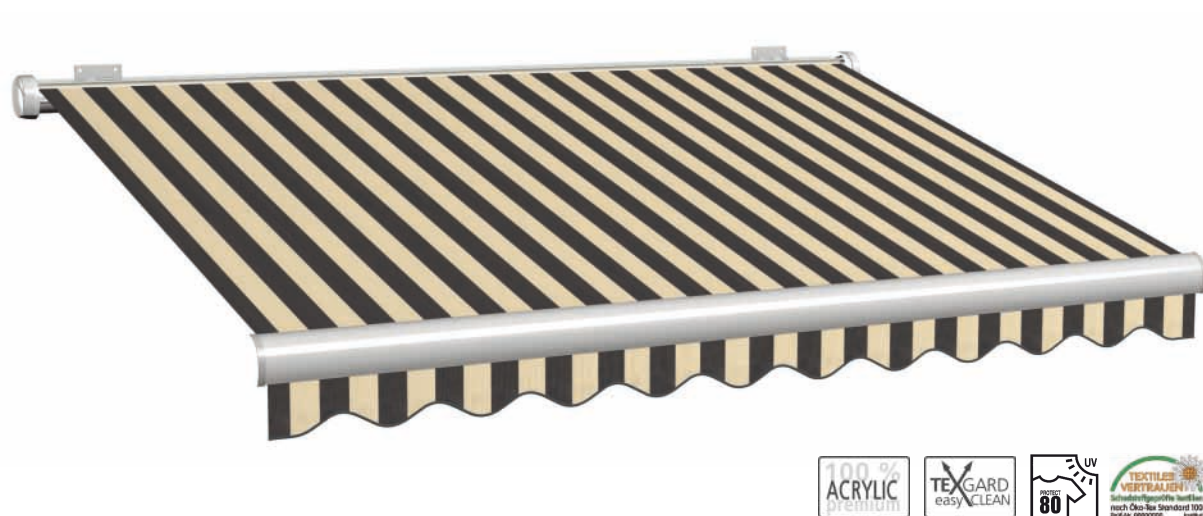

Farbnummer: 1-537 Stoffbreite: 120 cm Rapport: 17 cm Volant: 14 Einfassband: 124