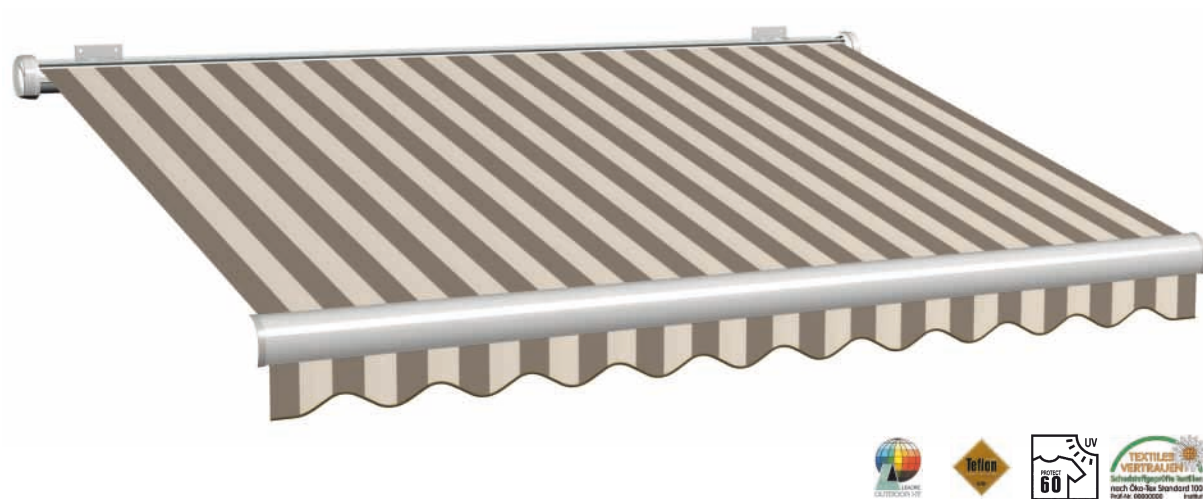

Farbnummer: 1-278 Stoffbreite: 120 cm Rapport: 20 cm Volant: 14 Einfassband: 125