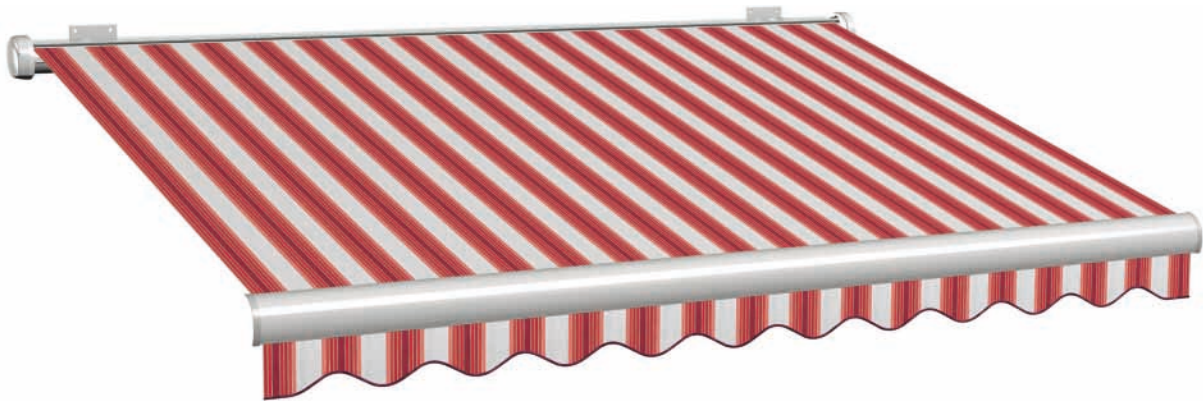

ROT

Farbnummer: 1-177 Stoffbreite: 120 cm Rapport: 20 cm Volant: 14 Einfassband: 122