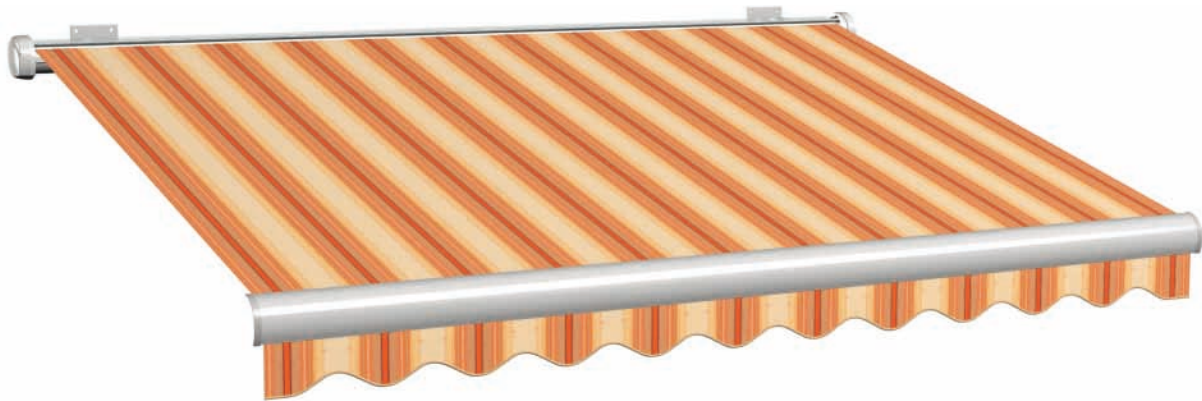

Farbnummer: 1-555 Stoffbreite: 120 cm Rapport: 30 cm Volant: 14 Einfassband: 122

ORANGE  
TERRA

Farbnummer: 1-560 Stoffbreite: 120 cm Rapport: 30 cm Volant: 14 Einfassband: 122

Farbnummer: 1-561 Stoffbreite: 120 cm Rapport: 0,8 cm Volant: 14 Einfassband: 122