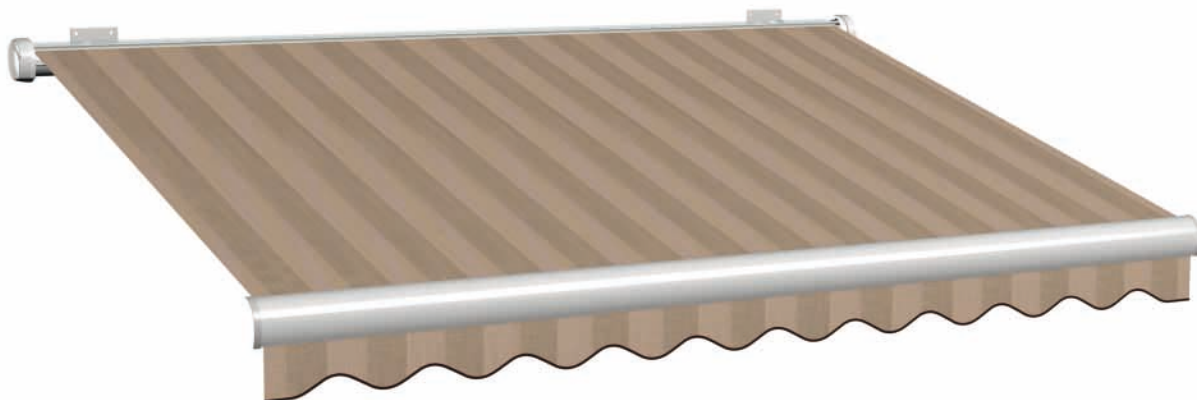

Farbnummer: 1-531 Stoffbreite: 120 cm Rapport: 24 cm Volant: 14 Einfassband: 128