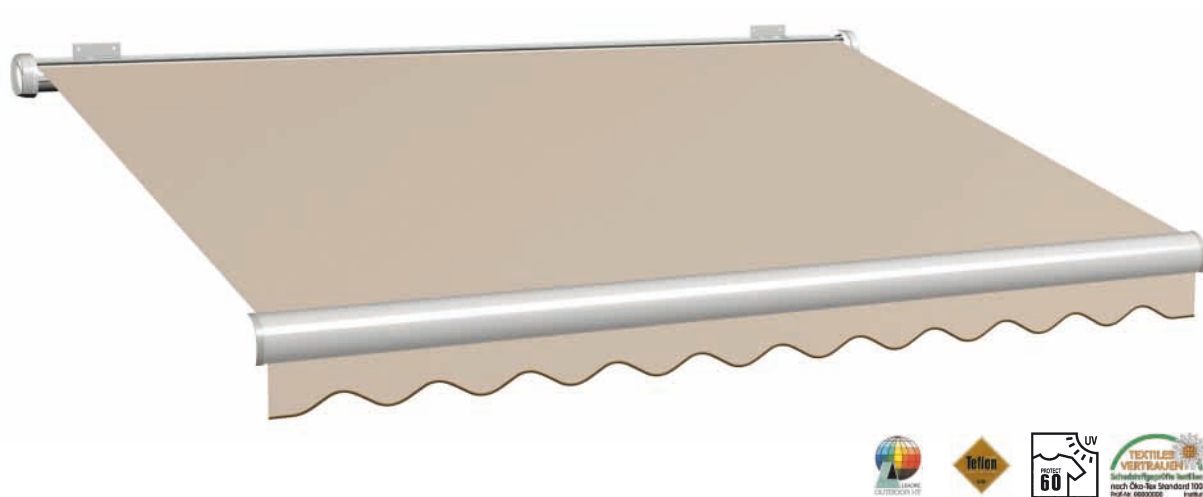

Farbnummer: 1-274   Stoffbreite: 120 cm   Rapport: -   Volant: 14   Einfassband: 125