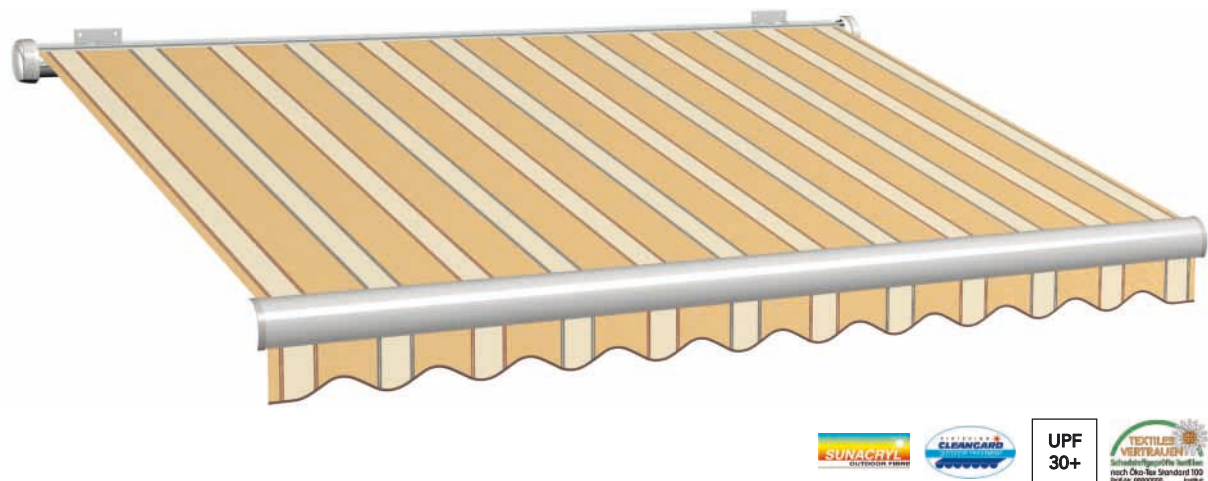

Farbnummer: 1-528 Stoffbreite: 120 cm Rapport: 30 cm Volant: 14 Einfassband: 103