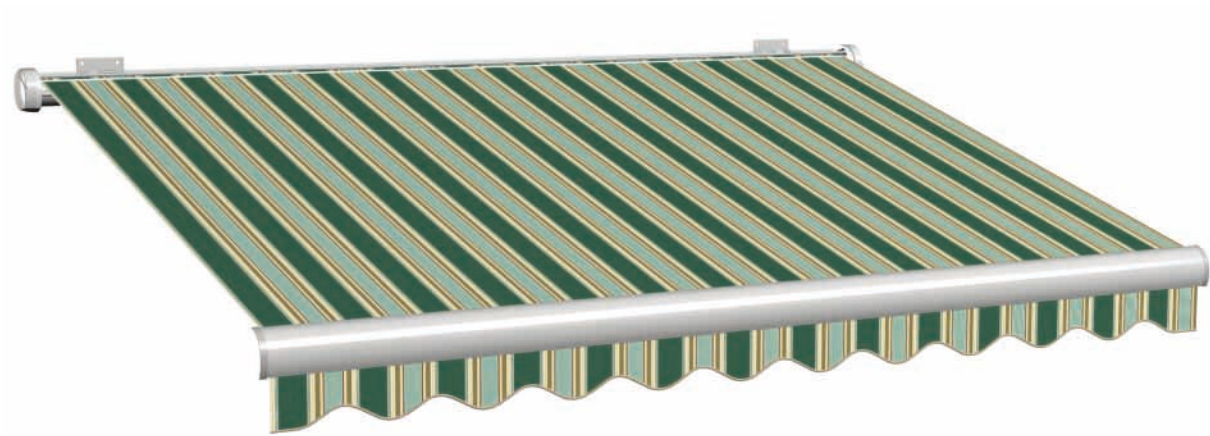

Farbnummer: 1-296   Stoffbreite: 120 cm   Rapport: 24 cm   Volant: 14   Einfassband: 103

GRÜN