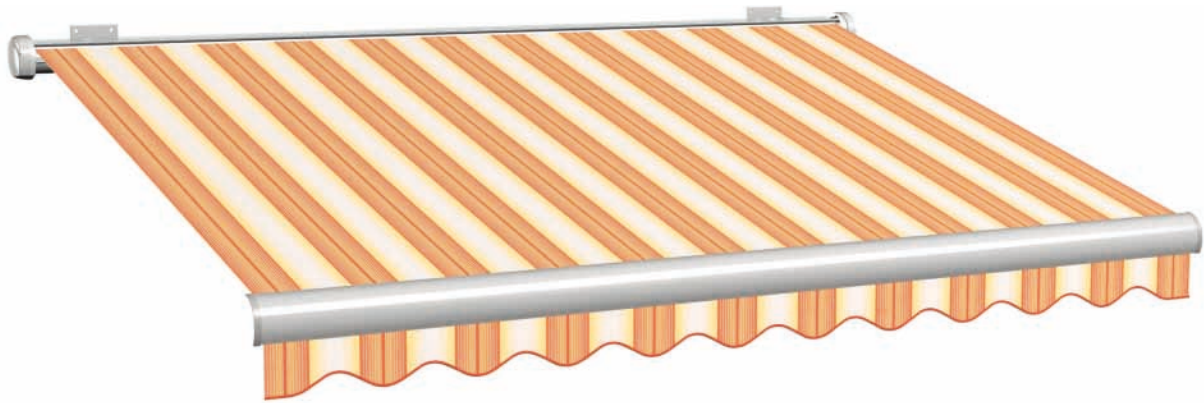

Farbnummer: 1-442 Stoffbreite: 120 cm Rapport: 30 cm Volant: 14 Einfassband: 106