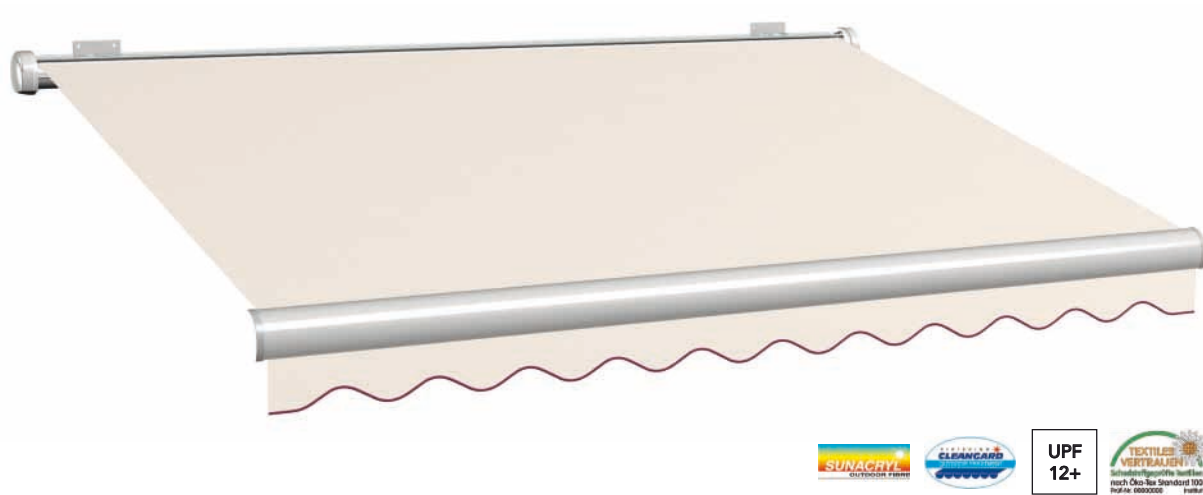

Farbnummer: 1-185   Stoffbreite: 120 cm   Rapport: -   Volant: 14   Einfassband: 122