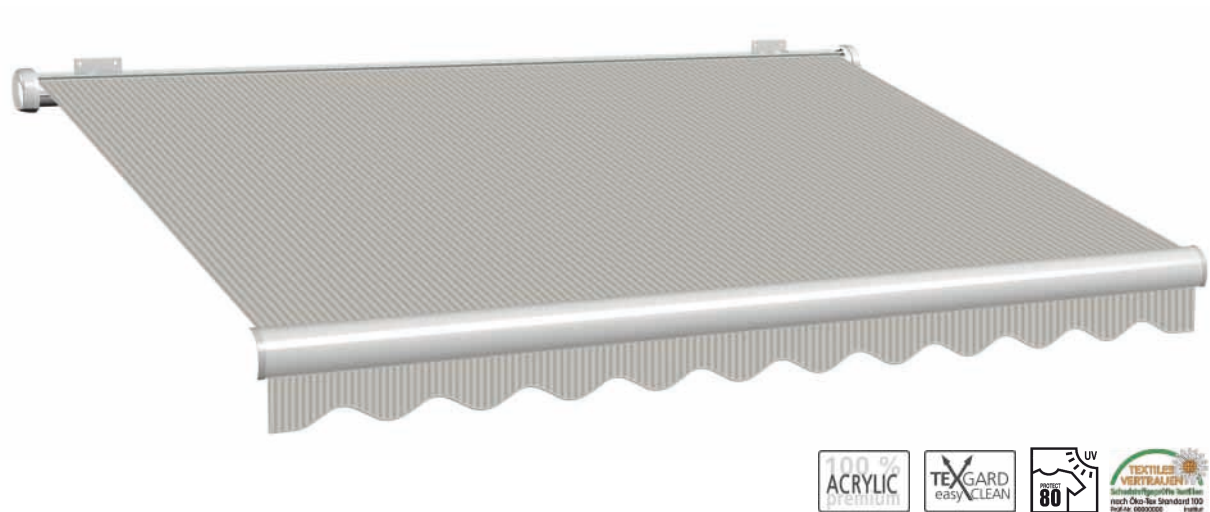

Farbnummer: 1-160 Stoffbreite: 120 cm Rapport: 0,8 cm Volant: 14 Einfassband: 115

WEISS
GRAU
SCHWARZ