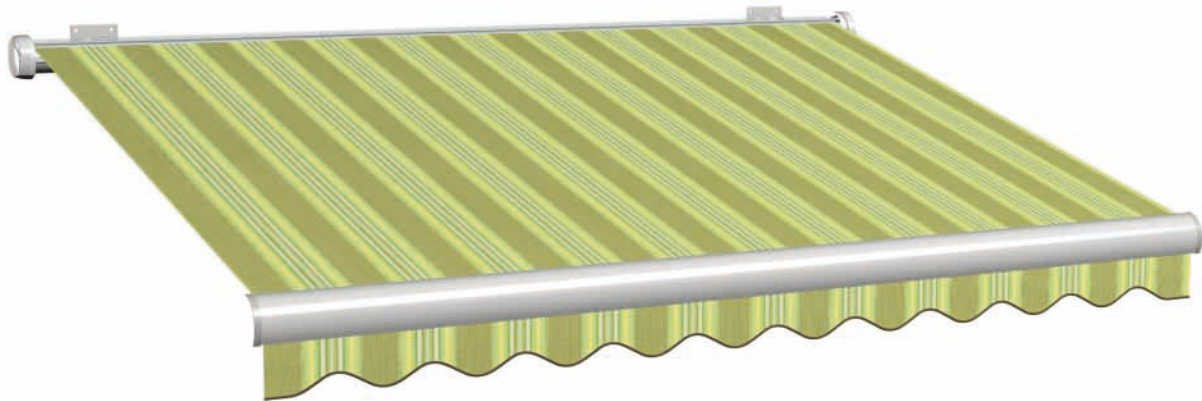

Farbnummer: 1-540 Stoffbreite: 120 cm Rapport: 30 cm Volant: 14 Einfassband: 125