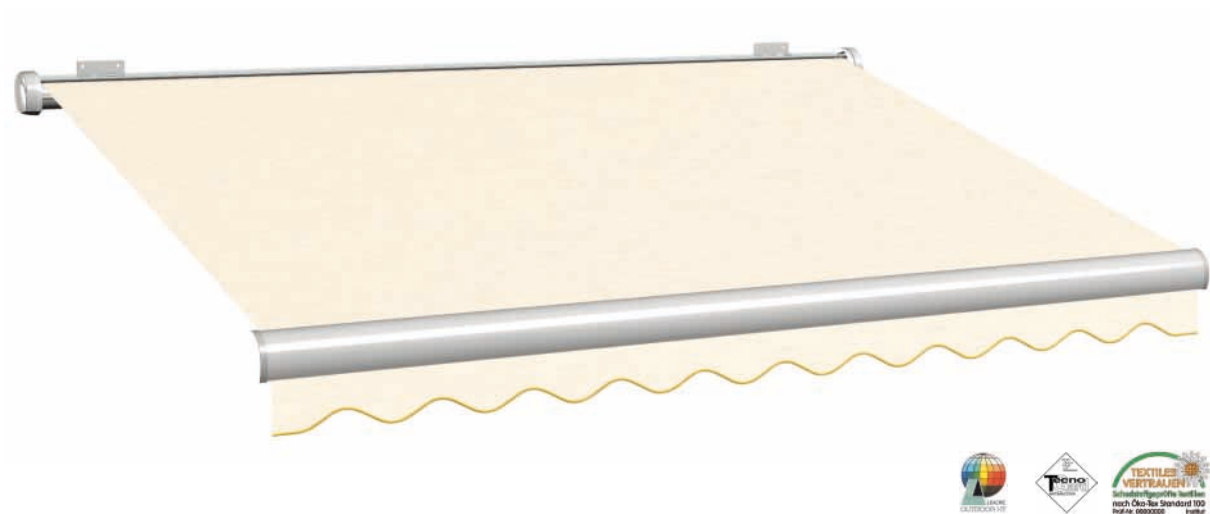

Farbnummer: 1-280 Stoffbreite: 120 cm Rapport: - Volant: 14 Einfassband: 107