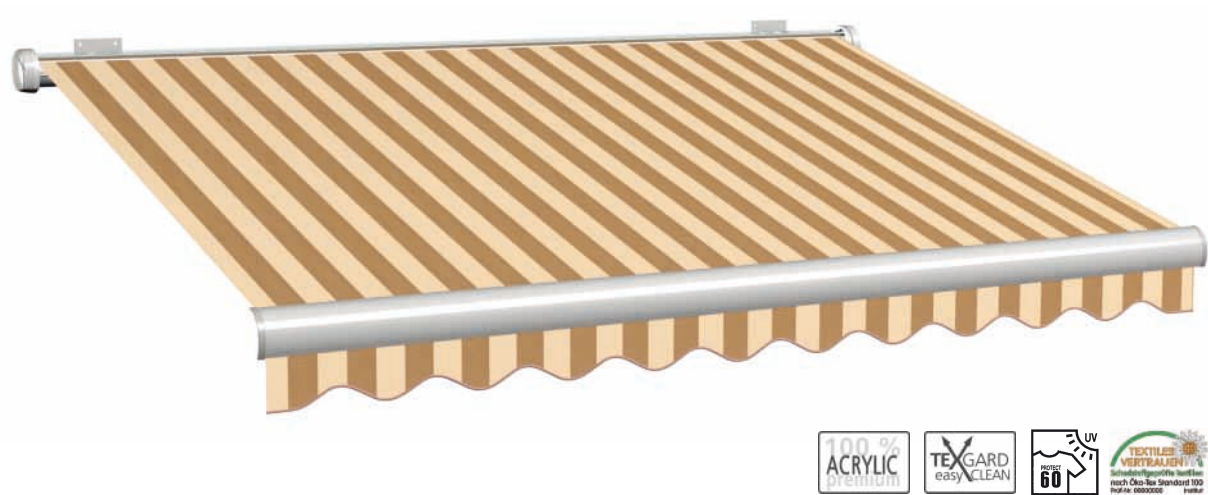

Farbnummer: 1-527 Stoffbreite: 120 cm Rapport: 17 cm Volant: 14 Einfassband: 103