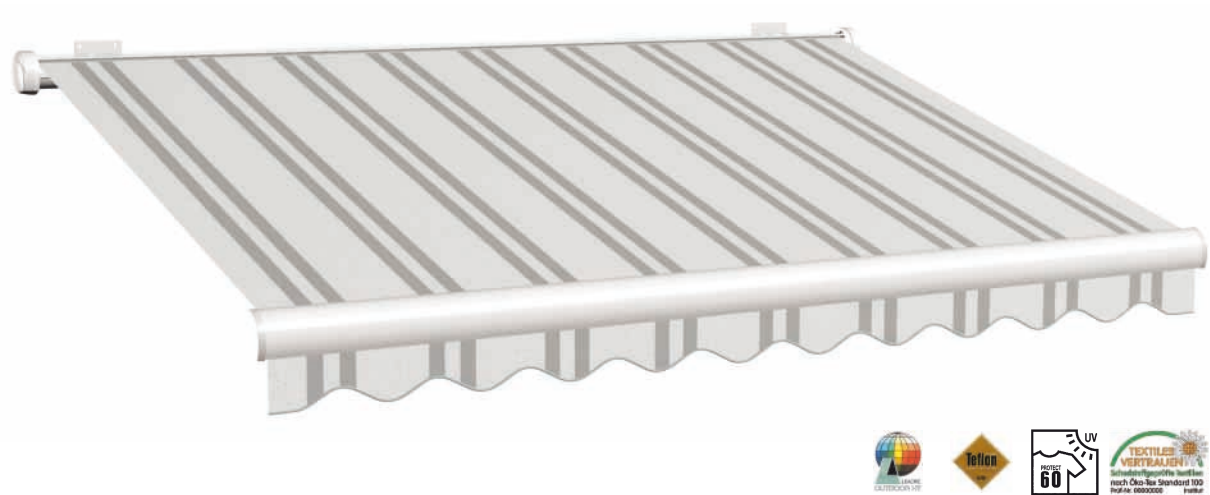

Farbnummer: 1-348 Stoffbreite: 120 cm Rapport: 17 cm Volant: 14 Einfassband: 124

WEISS  
GRAU  
SCHWARZ

Farbnummer: 1-922 Stoffbreite: 120 cm Rapport: 17 cm Volant: 14 Einfassband: 109

Farbnummer: 1-349 Stoffbreite: 120 cm Rapport: 24 cm Volant: 14 Einfassband: 115