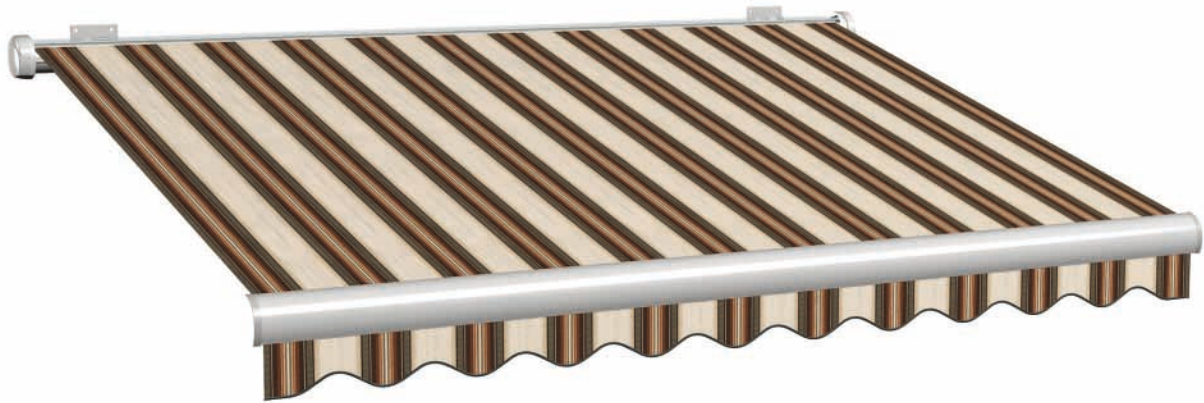

Farbnummer: 2-809   Stoffbreite: 120 cm   Rapport: 30 cm   Volant: 14   Einfassband: 101