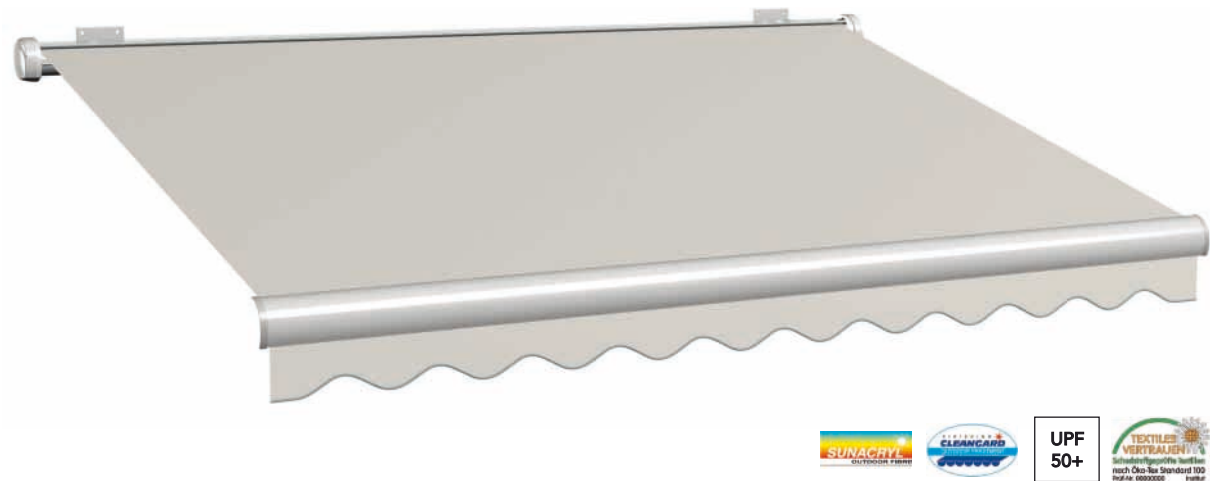

Farbnummer: 1-970 Stoffbreite: 120 cm Rapport: - Volant: 14 Einfassband: 115

WEISS
GRAU
SCHWARZ