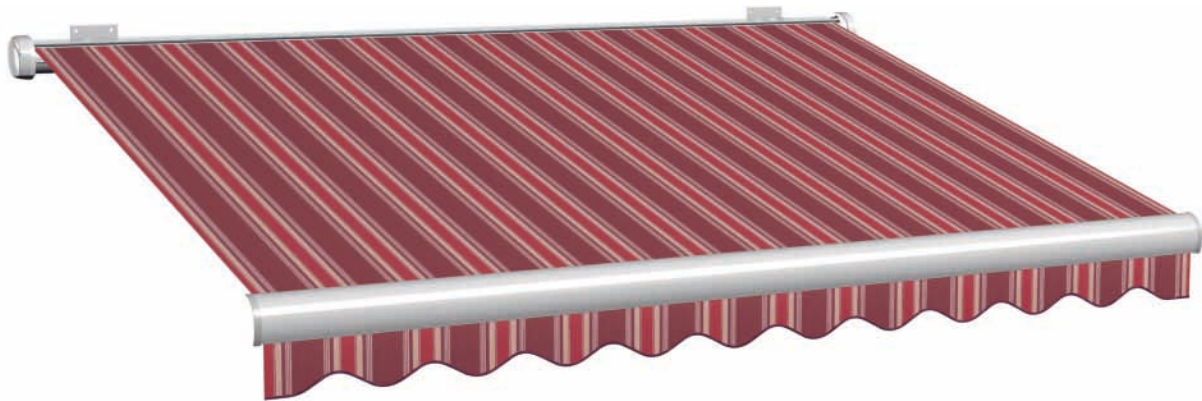

Farbnummer: 1-291   Stoffbreite: 120 cm   Rapport: 24 cm   Volant: 14   Einfassband: 122