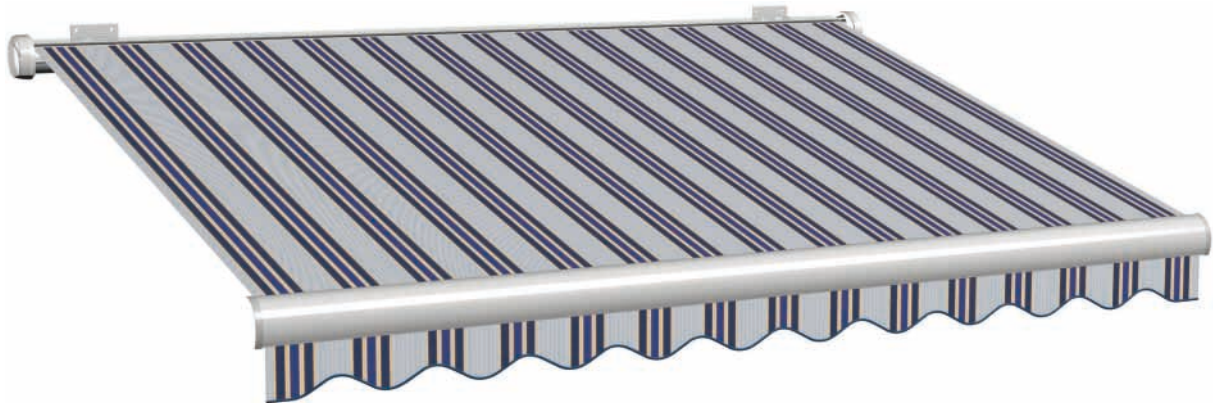

Farbnummer: 1-426 Stoffbreite: 120 cm Rapport: 24 cm Volant: 14 Einfassband: 121