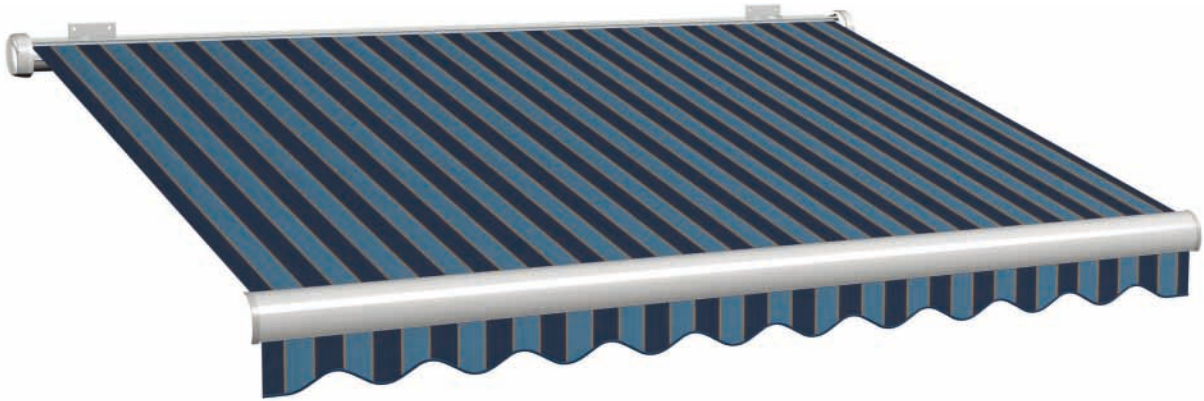

Farbnummer: 2-882   Stoffbreite: 120 cm   Rapport: 20 cm   Volant: 14   Einfassband: 126

SUNSILK

Farbnummer: 2-883 Stoffbreite: 120 cm Rapport: 30 cm Volant: 14 Einfassband: 102

Farbnummer: 2-884 Stoffbreite: 120 cm Rapport: 30 cm Volant: 14 Einfassband: 116