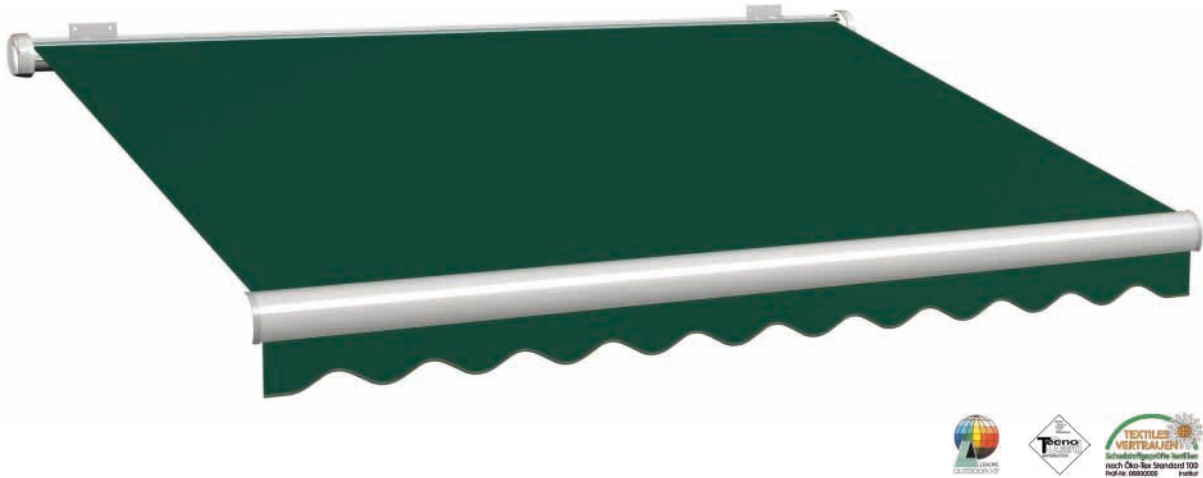

GRÜN

GRÜN

Farbnummer: 1-539 Stoffbreite: 120 cm Rapport: - Volant: 14 Einfassband: 127

Farbnummer: 1-541 Stoffbreite: 120 cm Rapport: - Volant: 14 Einfassband: 125

Farbnummer: 1-196 Stoffbreite: 120 cm Rapport: - Volant: 14 Einfassband: 125