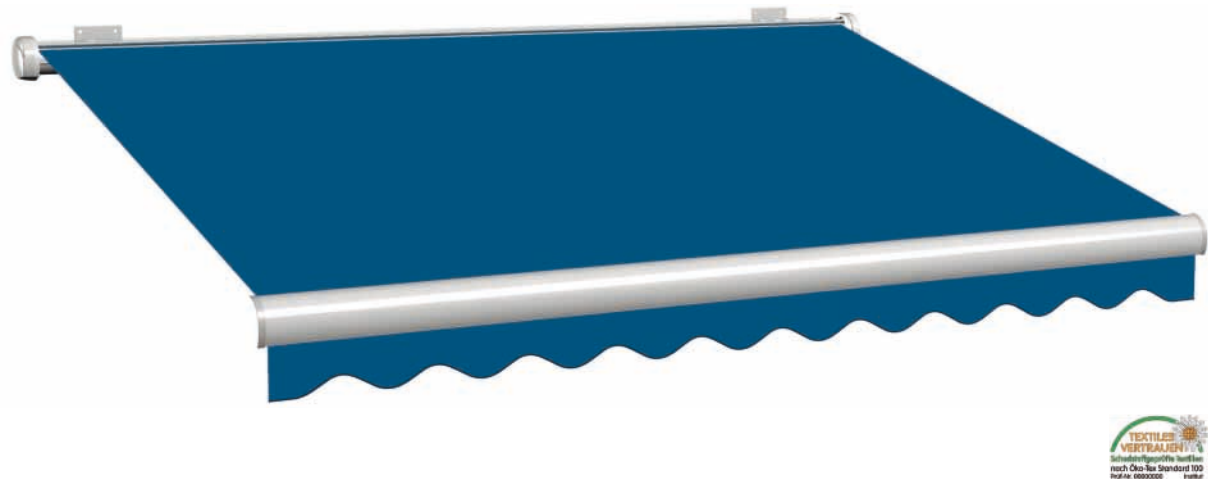

Farbnummer: 90-1357 Stoffbreite: 180 cm Rapport: – Volant: 14 Einfassband: 121