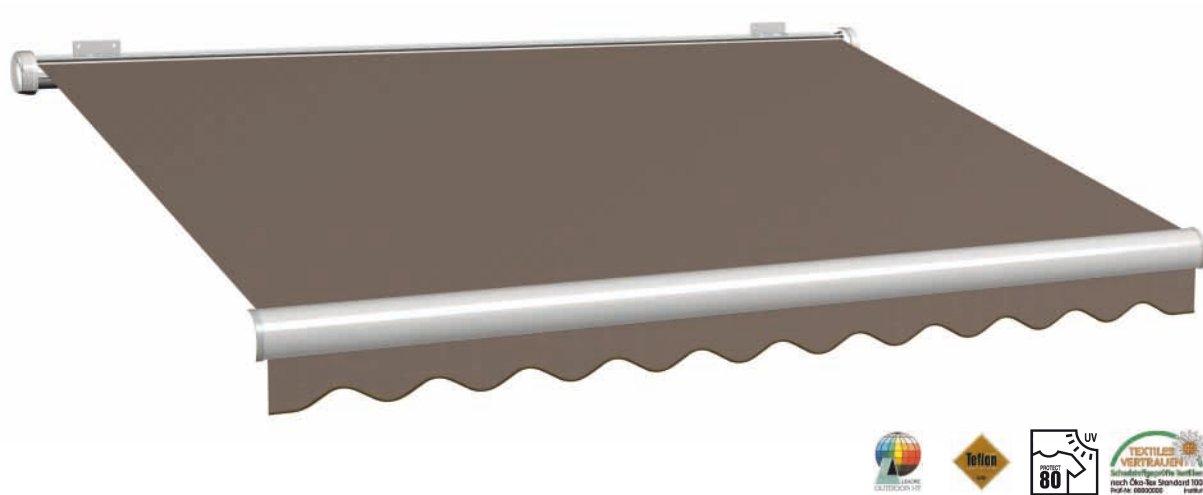

Farbnummer: 1-276 Stoffbreite: 120 cm Rapport: - Volant: 14 Einfassband: 125