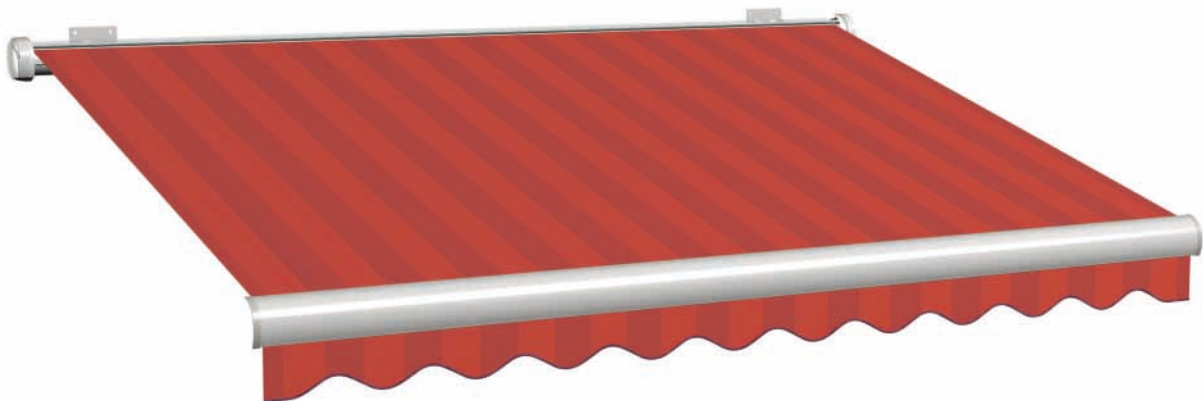

Farbnummer: 1-290 Stoffbreite: 120 cm Rapport: 24 cm Volant: 14 Einfassband: 122