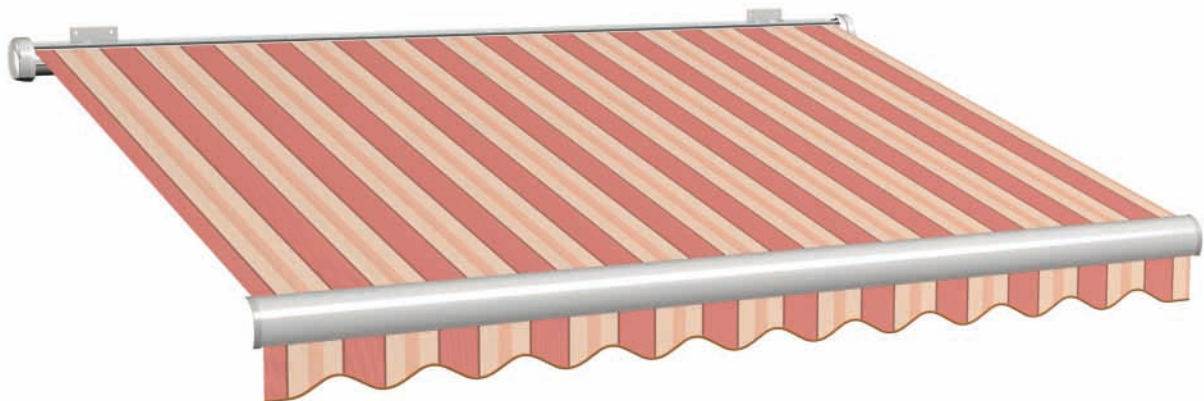

Farbnummer: 1-563 Stoffbreite: 120 cm Rapport: 30 cm Volant: 14 Einfassband: 114