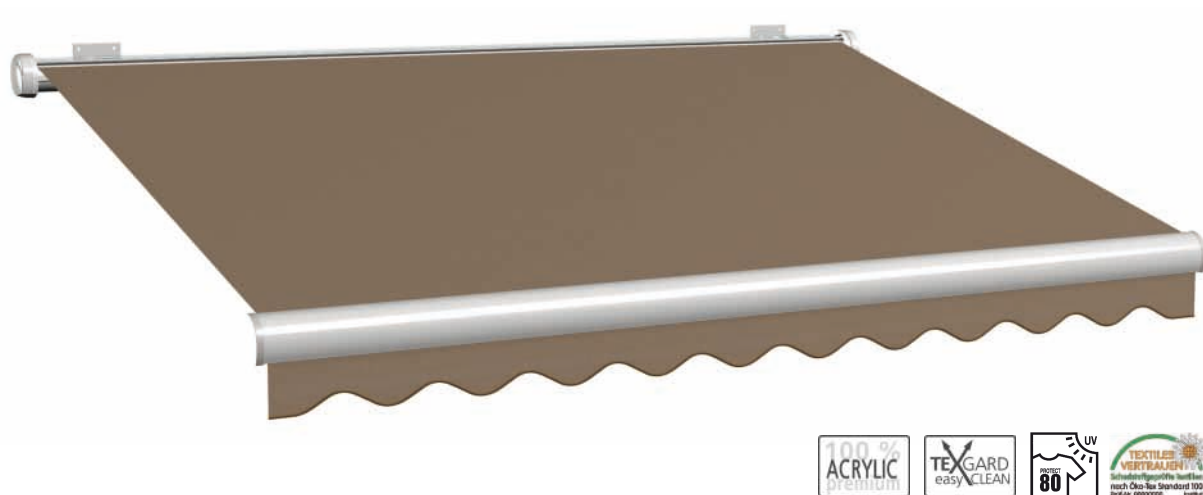

Farbnummer: 1-532 Stoffbreite: 120 cm Rapport: - Volant: 14 Einfassband: 125