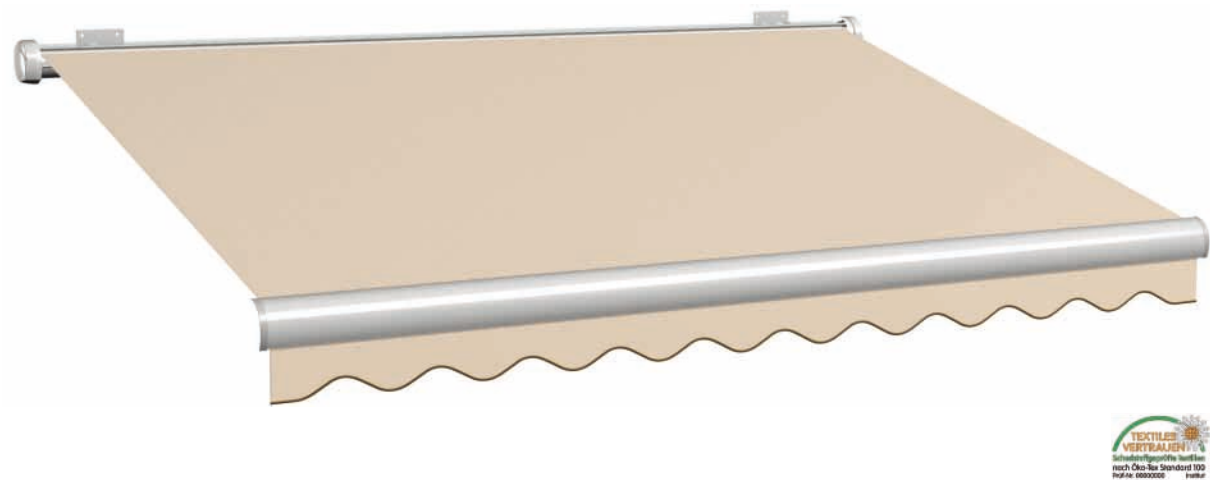

Farbnummer: 90-1003 Stoffbreite: 180 cm Rapport: – Volant: 14 Einfassband: 125