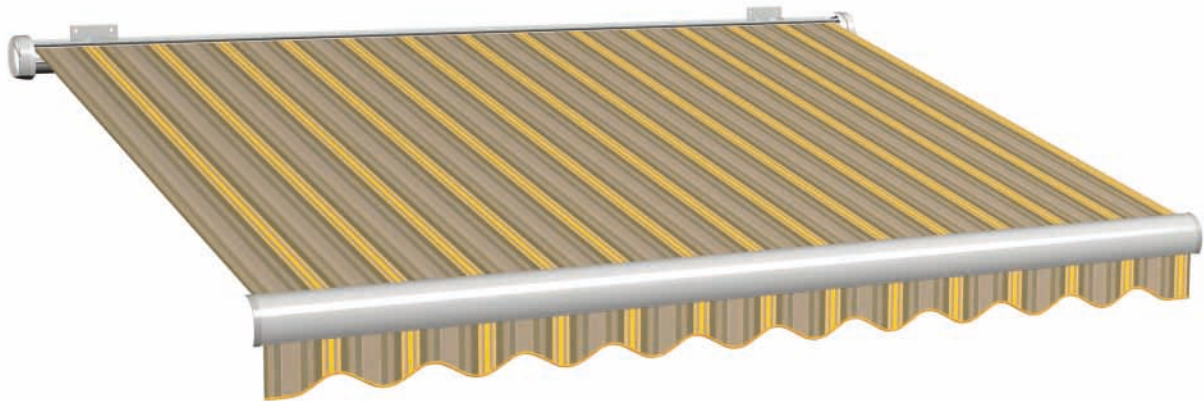

Farbnummer: 1-285 Stoffbreite: 120 cm Rapport: 24 cm Volant: 14 Einfassband: 107