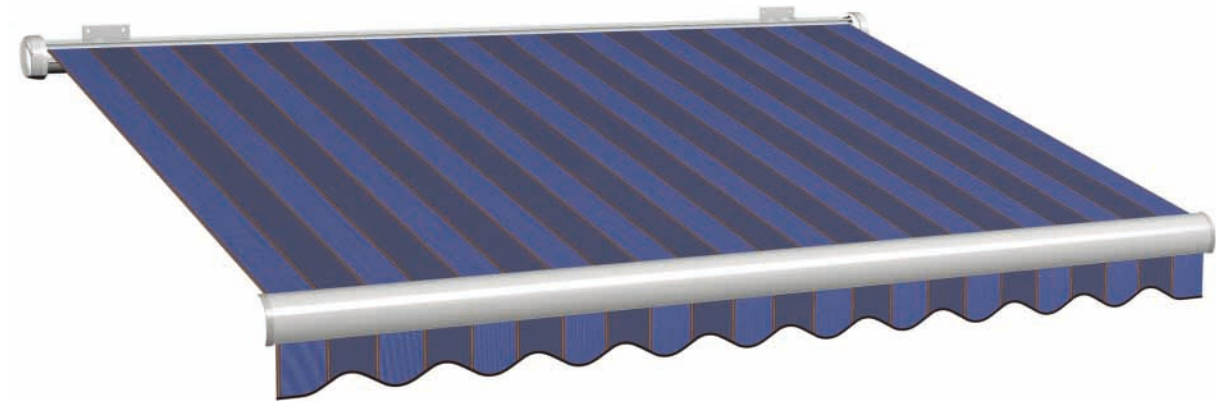

Farbnummer: 1-545   Stoffbreite: 120 cm   Rapport: 24 cm   Volant: 14   Einfassband: 121

BLAU

Farbnummer: 1-299 Stoffbreite: 120 cm Rapport: 24 cm Volant: 14 Einfassband: 121

Farbnummer: 1-426 Stoffbreite: 120 cm Rapport: 24 cm Volant: 14 Einfassband: 121