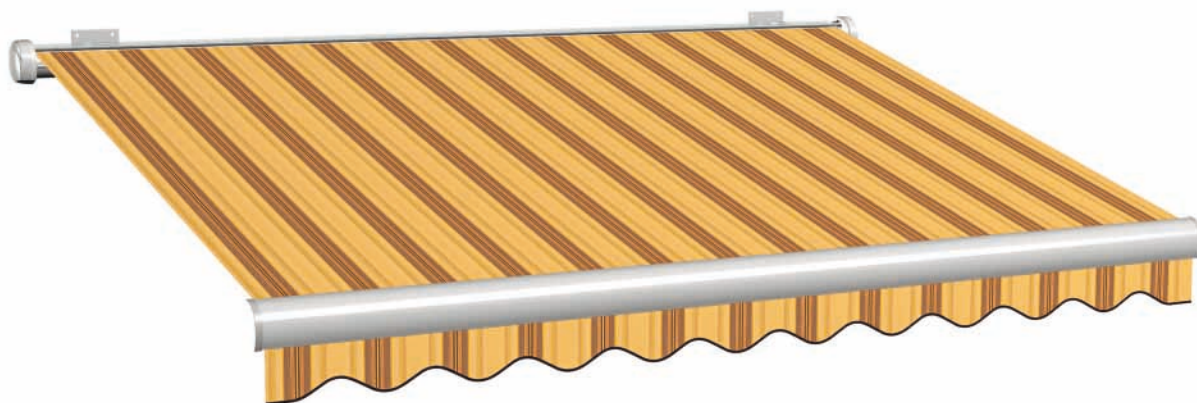

# WASSERDICHT

Farbnummer: 2-477 Stoffbreite: 120 cm Rapport: - Volant: 14 Einfassband: 109

Farbnummer: 2-479 Stoffbreite: 120 cm Rapport: - Volant: 14 Einfassband: 101

Farbnummer: 2-478 Stoffbreite: 120 cm Rapport: - Volant: 14 Einfassband: 107