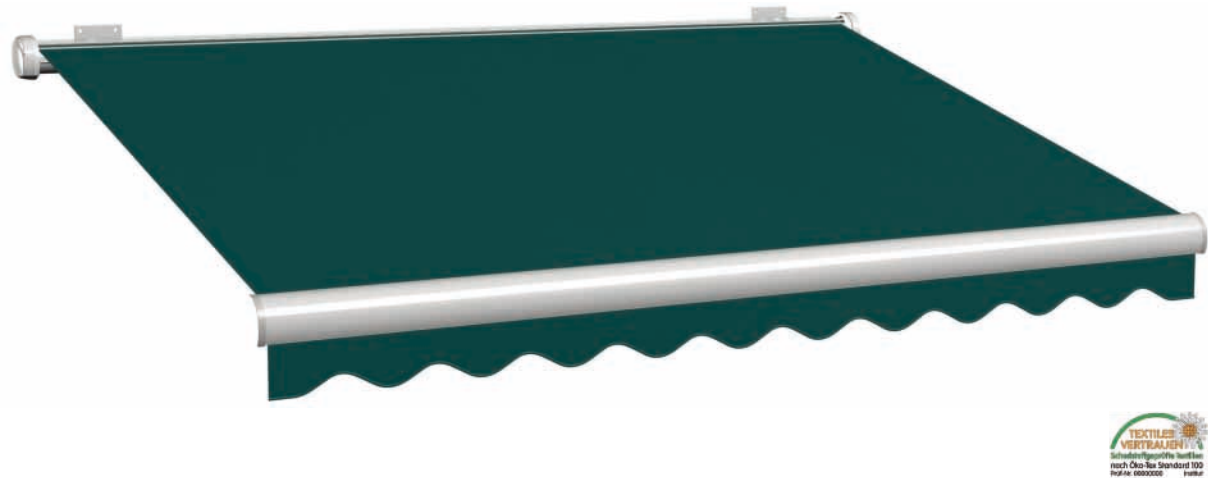

Farbnummer: 90-1355 Stoffbreite: 180 cm Rapport: – Volant: 14 Einfassband: 120