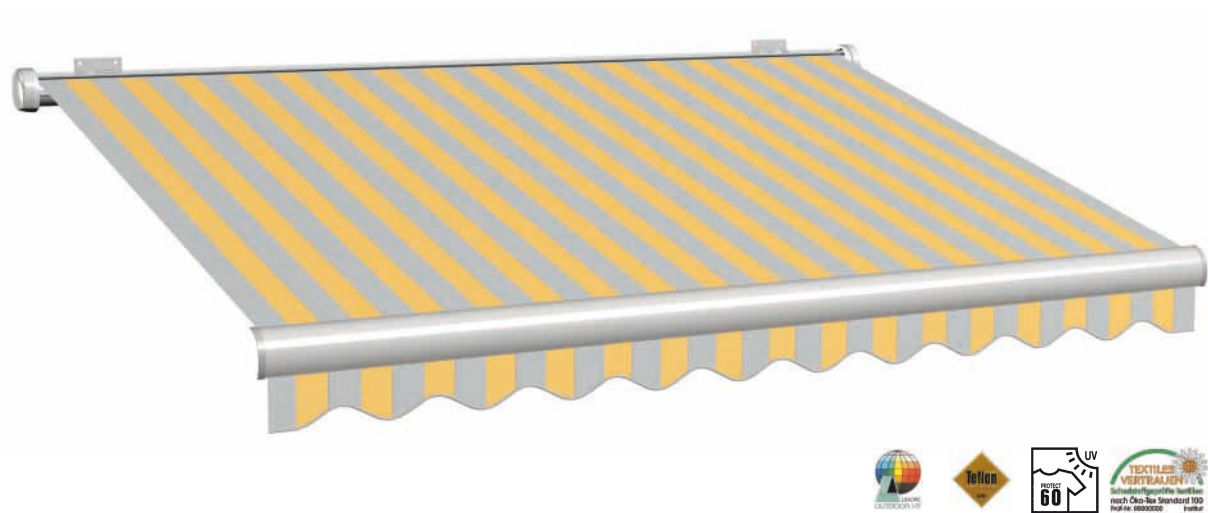

GELB

Farbnummer: 1-139 Stoffbreite: 120 cm Rapport: 20 cm Volant: 14 Einfassband: 115