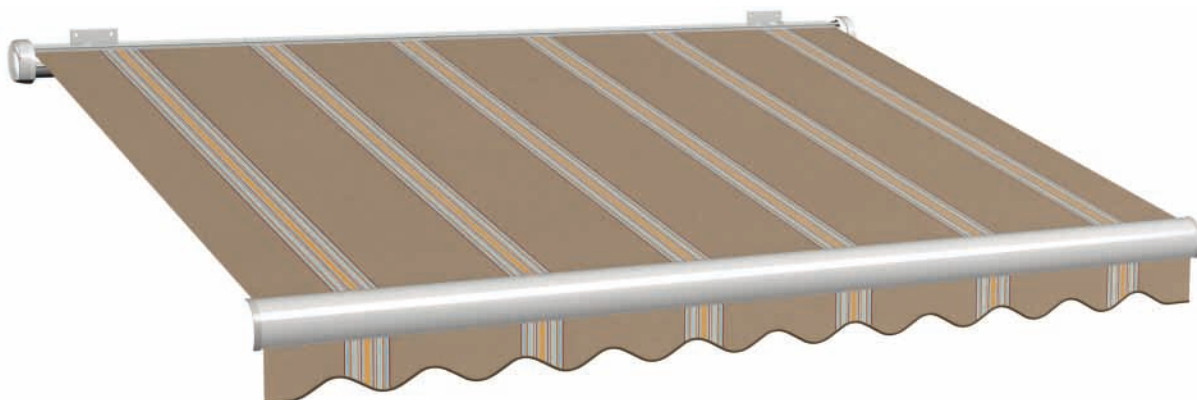

Farbnummer: 1-530 Stoffbreite: 120 cm Rapport: 30 cm Volant: 14 Einfassband: 125