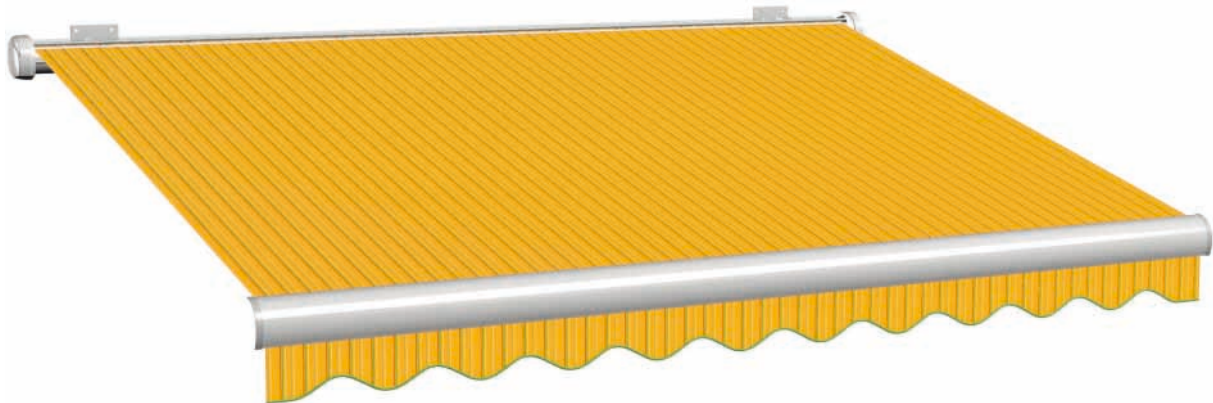

Farbnummer: 1-283   Stoffbreite: 120 cm   Rapport: 6 cm   Volant: 14   Einfassband: 116