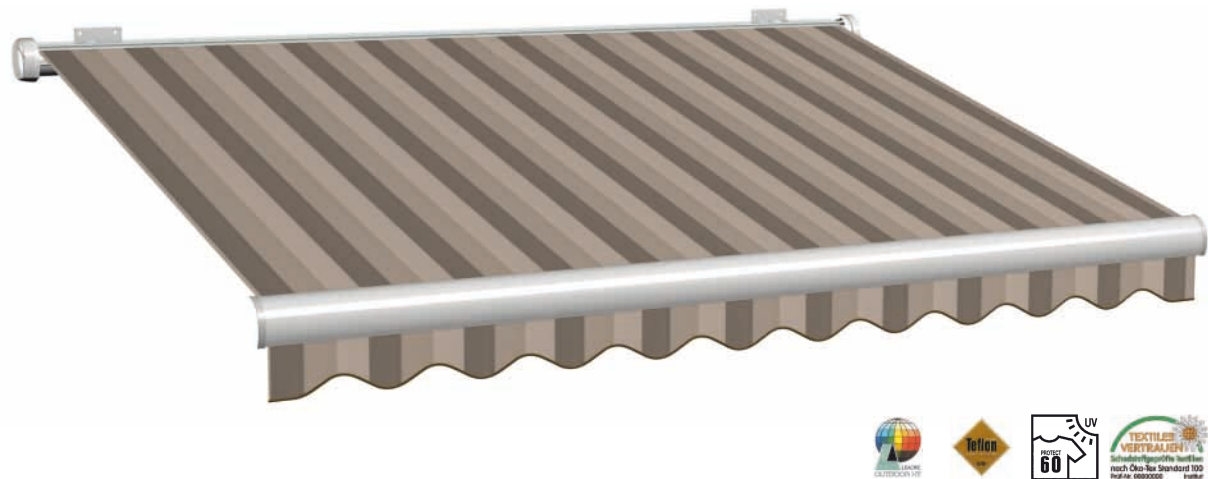

Farbnummer: 1-536   Stoffbreite: 120 cm   Rapport: 30 cm   Volant: 14   Einfassband: 125

WEISS
GRAU
SCHWARZ