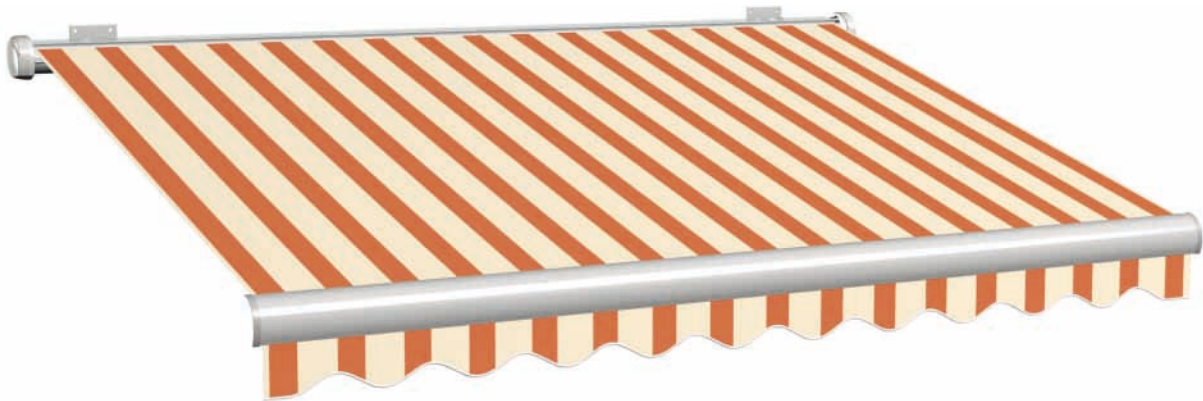

# ORANGE / TERRA

Farbnummer: 1-554 Stoffbreite: 120 cm Rapport: - Volant: 14 Einfassband: 102

Farbnummer: 1-978 Stoffbreite: 120 cm Rapport: - Volant: 14 Einfassband: 106

ORANGE  
TERRA

Farbnummer: 1-559 Stoffbreite: 120 cm Rapport: - Volant: 14 Einfassband: 102