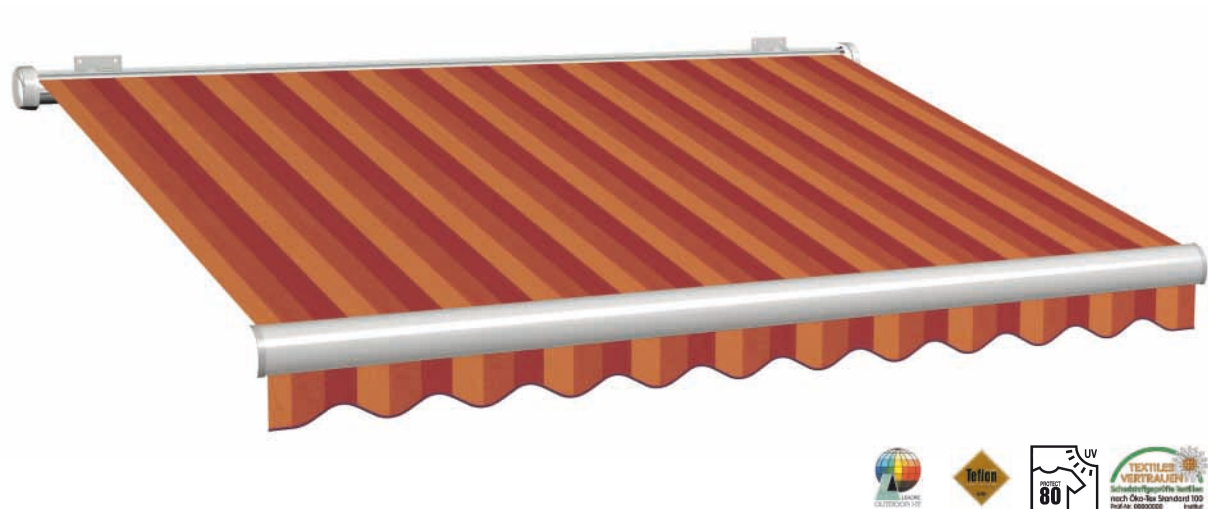

ORANGE
TERRA