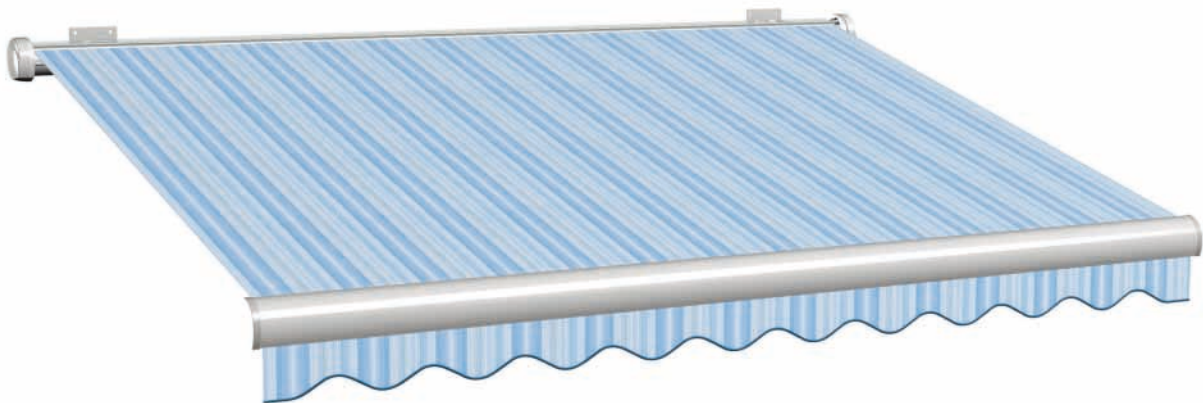

BLAU

Farbnummer: 1-298 Stoffbreite: 120 cm Rapport: 30 cm Volant: 14 Einfassband: 125

Farbnummer: 1-546 Stoffbreite: 120 cm Rapport: 24 cm Volant: 14 Einfassband: 115

Farbnummer: 1-548   Stoffbreite: 120 cm   Rapport: 24 cm   Volant: 14   Einfassband: 121