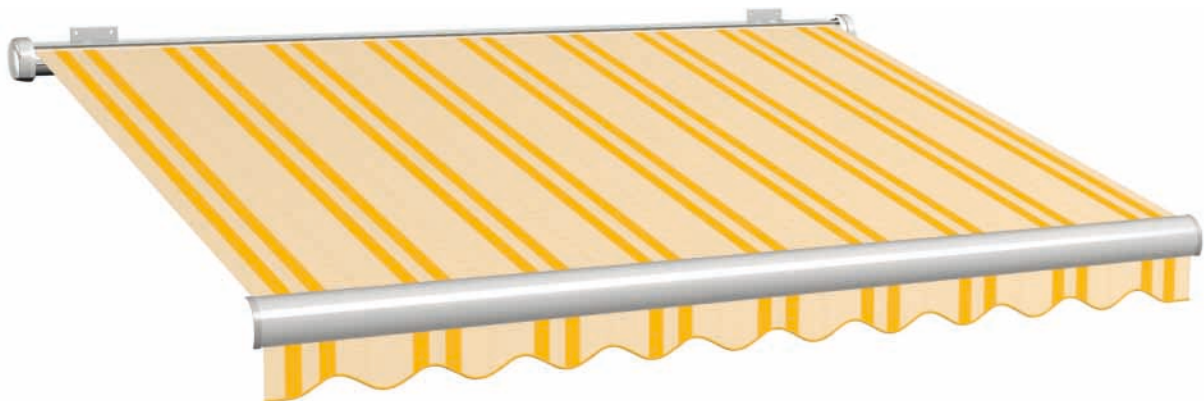

Farbnummer: 1-645 Stoffbreite: 120 cm Rapport: 40 cm Volant: 14 Einfassband: 107