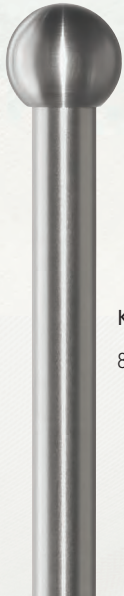

## MHZ Vorhangstangen-Programm Aluminium

Bildnachweis Seite 4-9

- A MHZ Vorhangstange Skalar, Endkappe, silberfarbig mit Dekostoff Valera 3180
- B MHZ Vorhangstange Level 36, Frame, silberfarbig mit Dekostoff Sintra 3175
- C MHZ Vorhangstange Skalar, Komet, weiß mit Dekostoff Toledo 3238 und Tarija 3233
- D MHZ Vorhangstange Level 36, Frame, silberfarbig mit Dekostoff Tavira 3104/3123 (Bordüre 10 cm beidseitig)
- E MHZ Vorhangstange System 14/20, Endkappe, silberfarbig matt/schwarz lackiert mit Dekostoff Valera 3182

Die neue zweiläufige Stange Skalar 15/57 erhielt bereits den begehrten Design-Preis und so schwungvoll wie die Formgebung – der Name Skalar wird zum Begriff.\*

reddot design award  
winner 2010

\*siehe auch Titelseite

Basic ø 20 mm mit Endstück Pillum, 112 silberfarbig matt

Skalar 15/57 mm zweiläufig, 250 nickelfarbig matt

D

E

Ein Auszug aus dem MHZ Aluminium-Programm Basic ø 20 mm

Endkappe Aluminium  
257 schwarz

Zylinder  
250 nickelfarbig matt

Kugel  
802 V2A Stahl

Tropfen  
802 V2A Stahl

Endkappe  
802 V2A Stahl

Zylinder  
802 V2A Stahl

Kegel  
802 V2A Stahl