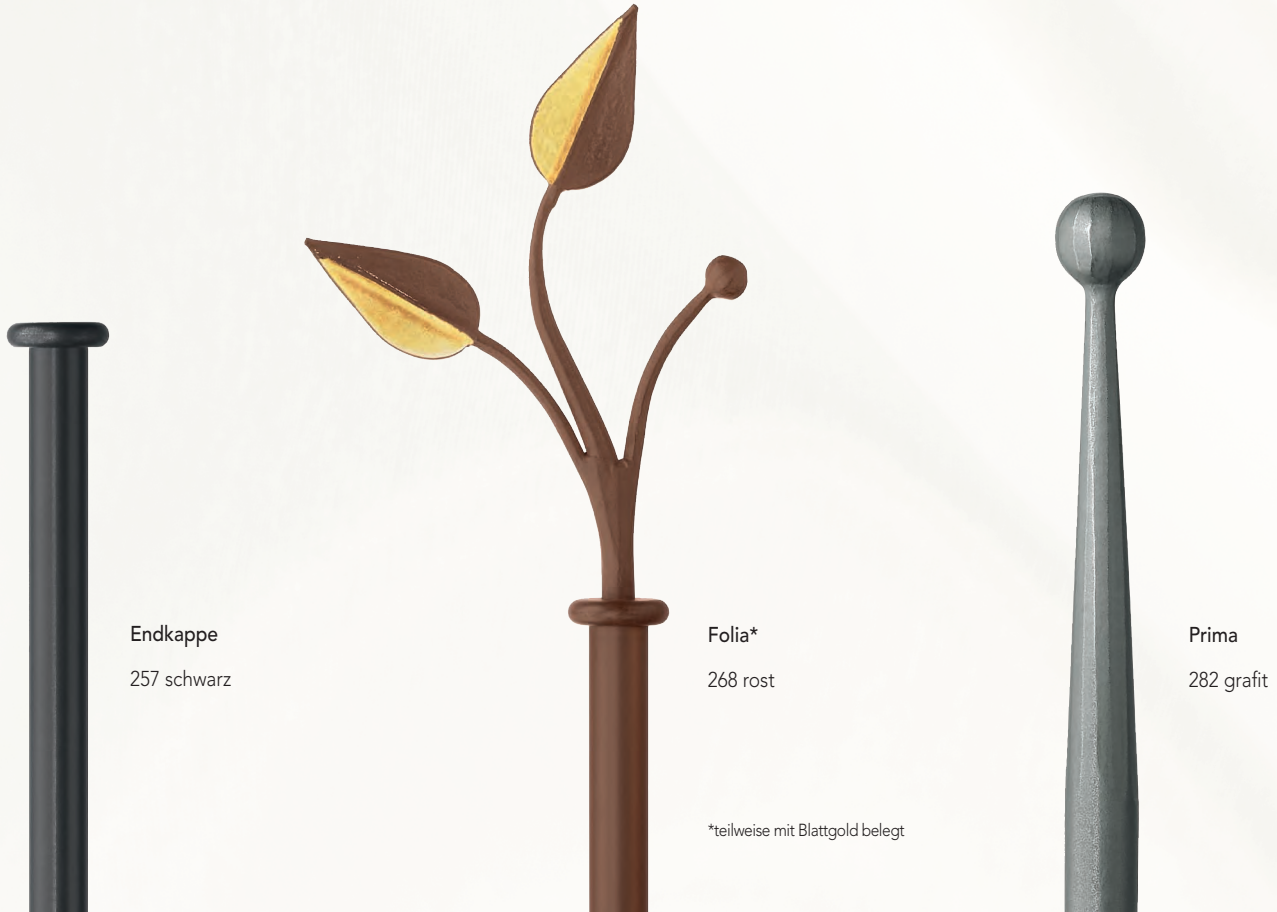

Die neue zweiläufige Stange Skalar 15/57 erhielt bereits den begehrten Design-Preis und so schwungvoll wie die Formgebung – der Name Skalar wird zum Begriff.\*

reddot design award  
winner 2010

\*siehe auch Titelseite

## Der Mut fürs Wesentliche wird mit Eleganz belohnt.

Einfachheit will gekonnt sein. Eine Kunst, die viel Beifall und Begeisterung findet. Diese schöne Eleganz der Einfachheit zeichnet auch die MHZ Vorhangstangen aus wertigem V2A Stahl aus. Schlichte Klassiker, die nie aus der Mode kommen. Ihr Profil, ob in 14 mm Durchmesser oder filigranen 10 mm: unauffällig und zugleich auffallend schön.

Die Farbenwelt – eine Referenz an die Natur: rost, grafit und schwarz geben den Ton an. Die Endstücke – magische Kunstwerke aus handgeschmiedetem Eisen, zum Teil mit Gold verziert, höchst individuell, archaisch in der Wirkung. MHZ Ferro ist ein gelungenes Beispiel aus der MHZ Kollektion, wie das Material Eisen modern interpretiert und in extravagantes Design übersetzt wird.

C

D

E

Ein Auszug aus dem MHZ Eisen-Programm: Ferro  $\varnothing$  14 mm

Endkappe  
257 schwarz

Folia\*  
268 rost

Prima  
282 grafit

\*teilweise mit Blattgold belegt