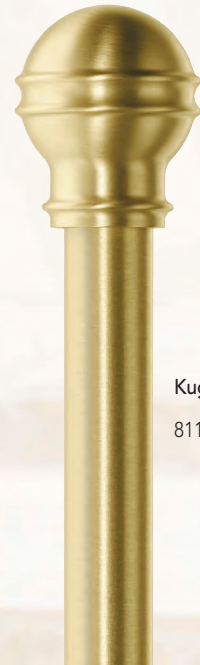

E

Ein Auszug aus dem MHZ Messing-Programm: Noblesse ø 20 mm

Endkappe  
848 Nickel matt

Halbkugel  
836 Chrom

Bicolor  
851 Nickel matt/  
Messing matt

Kugel Antik  
811 Messing matt

Endknopf  
872 Messing bronziert

Glory\*  
800 Messing

\*Endstück kombiniert mit  
CRYSTALLIZED™ - Swarovski Elements

Kugel  
800 Messing