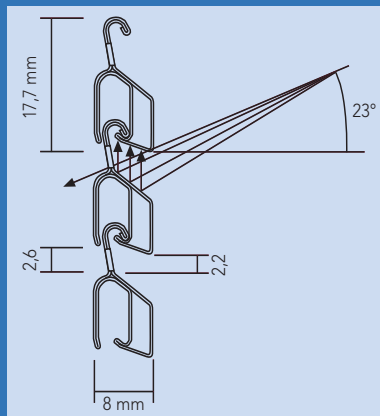

Lamellen geschlossen