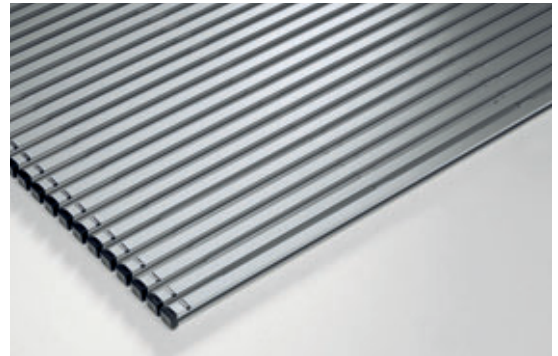

Die Farbenwelt von s_onro®

Silber, ähnlich RAL 9006 (MHZ Nr. 900)