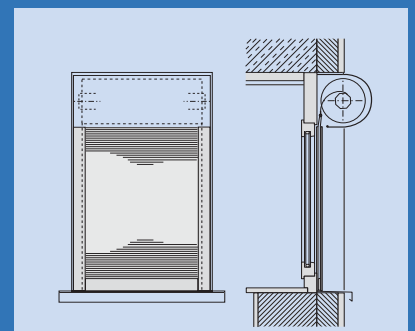

Daten, Fakten, Zahlen

Maße

Breite von 60 cm bis 240 cm
Höhe bis 300 cm
Fläche: max 6 m²

Behang

Rollgeformte, doppelwandige Aluminiumprofile mit Licht- und Lüftungsschlitzen, Gewicht ca 6,2 kg /m². Der Behang ist beidseitig über die gesamte Höhe arretiert, sodass keine seitliche Verschiebung der Profile möglich ist.

Der Behang kann in den 3 gängigen Rollladenkastensystemen eingebaut werden. Fragen Sie Ihren Fachhändler nach der für Sie optimalen Lösung.

Das Mauerkasten-Element

Das Aufsatz-Element

Das Vorbau-Element

MHZ Hachtel GmbH & Co. KG
Postfach 8005 20
D-70505 Stuttgart
Telefon 07 11/97 51-0
Telefax 07 11/97 51-4 11 50
www.mhz.de