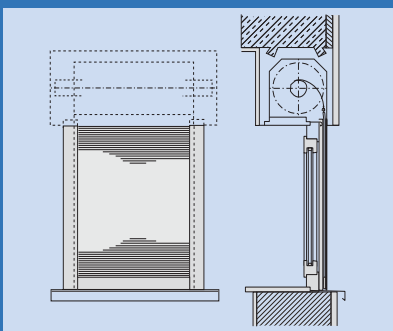

Daten, Fakten, Zahlen

Maße

Breite von 60 cm bis 240 cm
Höhe bis 300 cm
Fläche: max 6 m²

Behang

Rollgeformte, doppelwandige Aluminiumprofile mit Licht- und Lüftungsschlitzen, Gewicht ca 6,2 kg /m². Der Behang ist beidseitig über die gesamte Höhe arretiert, sodass keine seitliche Verschiebung der Profile möglich ist.

Der Behang kann in den 3 gängigen Rollladenkastensystemen eingebaut werden. Fragen Sie Ihren Fachhändler nach der für Sie optimalen Lösung.

Das Mauerkasten-Element

Das Aufsatz-Element

Das Vorbau-Element

MHZ Hachtel GmbH & Co. KG
Postfach 8005 20
D-70505 Stuttgart
Telefon 07 11/97 51-0
Telefax 07 11/97 51-4 11 50
www.mhz.de