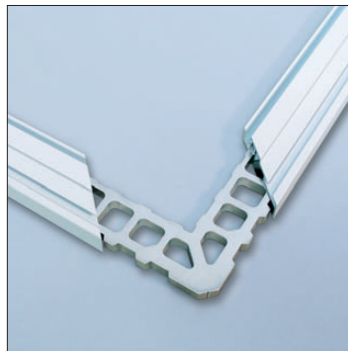

Hohe Stabilität bei geringer Einbautiefe – das gewährleisten speziell entwickelte Bogenkonturprofile und Mehrkammer-eckwinkel.