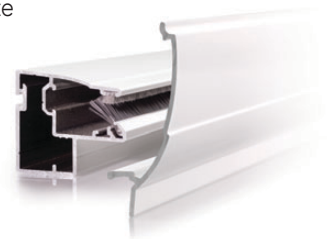

Ihr Vorteil:

Sie können sich auch für etwas ganz Neues entscheiden: das praktische Kombinationsrollo für Dachflächenfenster. Hier sind Insektenschutz- und Sonnenschutzgewebe seitlich in denselben Führungsschienen integriert und über Magnete in den Griffleisten verbunden. Wieviel Insekten- und Sonnenschutz Sie an welchem Tag, in welchem Augenblick haben wollen, das entscheiden Sie.

- Ihr Insektenschutz ist nur dann zu sehen, wenn Sie ihn wirklich brauchen.
- Dauerhafte Funktionalität verbinden wir mit designschönen Lösungen.
- Wir versprechen zudem hohe Bediensicherheit, hohen Bedienkomfort und unkomplizierte Reinigung des Gewebes.

Funktionalität und Hinsehen garantiert.