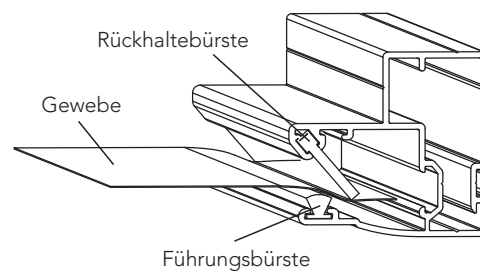

- Hochwertiges Design
- Hohe Bedienungssicherheit
- Problemlose Reinigung des Gewebes