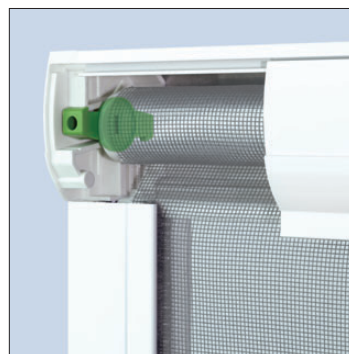

Die Federkraft des eingebauten Rollos jederzeit feinjustieren, das Gewebe jederzeit austauschen – dafür sorgt die Serviceblende.