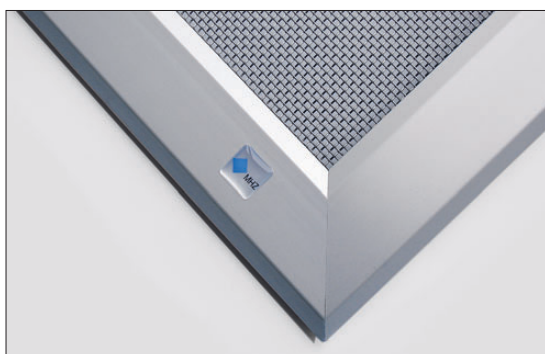

Ihr Vorteil:

Robust und langlebig sind wichtige Kriterien. Deshalb haben wir formstabiles gerecktes Edelstahlgewebe gewählt. Und sehr flache Profile mit umlaufender Bürstenaufnahme zum Boden- und Wandbereich sowie eine nach außen abgeschrägte Profilierung mit Anschlussaufnahme für einen senkrechten Zusatzrahmen.

- Die MHZ Lichtschachtabdeckung bietet Ihnen zuverlässigen Schutz vor Laub und Kleintieren und lässt Licht und Luft in Haus und Keller.
- Sie erhalten formschöne Lösungen und alle in maßgeschneiderten Formaten.

Maßgeschneidert – die eleganten, silbergrau eloxierten Aluminiumprofile und das hochlegierte Edelstahlgewebe erhalten Sie passgenau für jeden Lichtschacht.