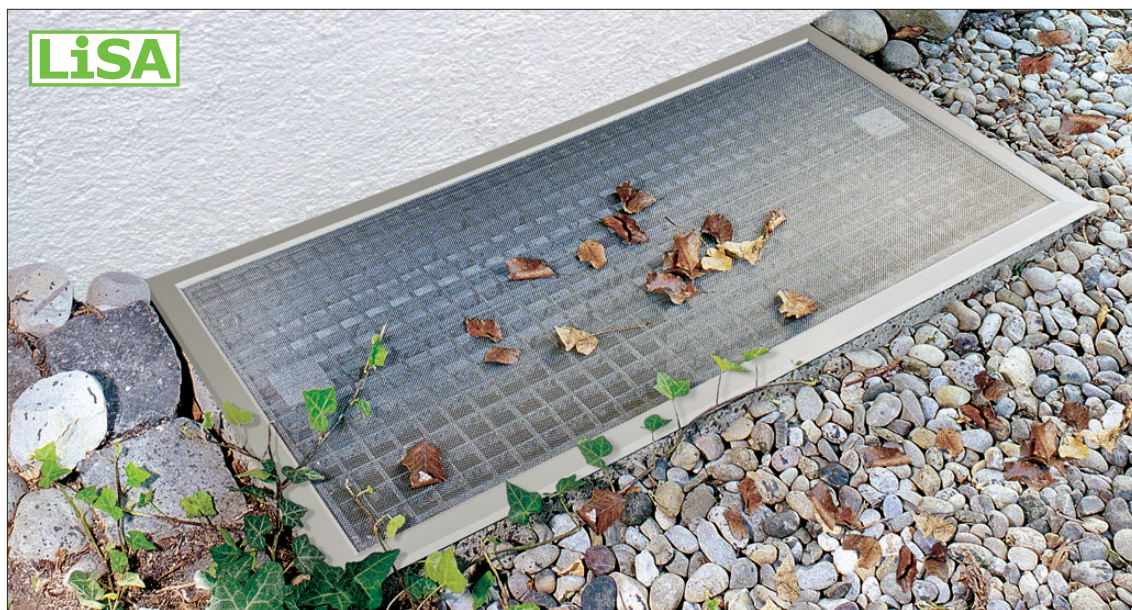

Praktisch: die MHZ Lichtschachtabdeckung

Nie wieder Laub, nie wieder Insekten oder andere Kleintiere wie Spinnen oder Mäuse im Lichtschacht! Die MHZ Lichtschachtabdeckung schützt zuverlässig Ihre Kellerschächte und lässt ungehindert Tageslicht und frische Luft hinein. Wie alle MHZ Insektenschutz Lösungen gehen auch hier Form und Funktion Hand in Hand. Ob rechteckig oder schräg, mit direktem Fassadenanschluss oder Fensterauschnitt: die MHZ Lichtschachtabdeckung fällt in jedem Fall durch ihre ansprechende Optik und hohe Funktionalität auf. Dauerhaft, selbst bei permanenter Beanspruchung.

Auf Wunsch versehen wir Ihre Lichtschachtabdeckung mit hochtransparentem, trittsicheren und rutschfestem Polycarbonat für eine absolut regensichere Lösung. Eine Ausstattung mit Streckmetallgewebe ermöglicht sogar das Befahren der Lichtschachtabdeckung.

- Der Lichtschacht bleibt dauerhaft sauber
- Sie erhalten luft- und lichtdurchflutete Keller Räume
- Begehbare und unempfindliche Konstruktion