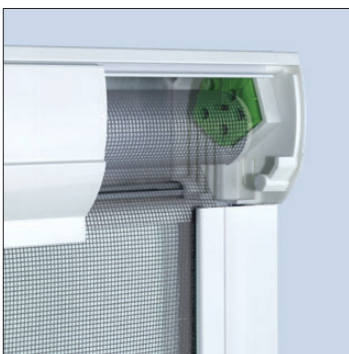

Das Gewebe bleibt stets straff und parallel geführt – dank Abrollkante und Höhenverstellung der Welle.