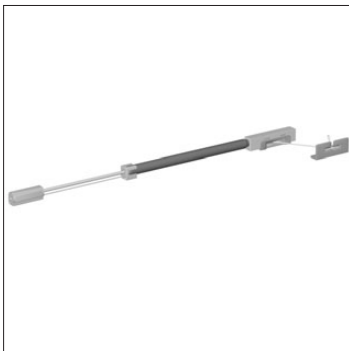

Auf Wunsch inklusive – platzsparender Türschließer mit gedämpftem Gasdruckzylinder.