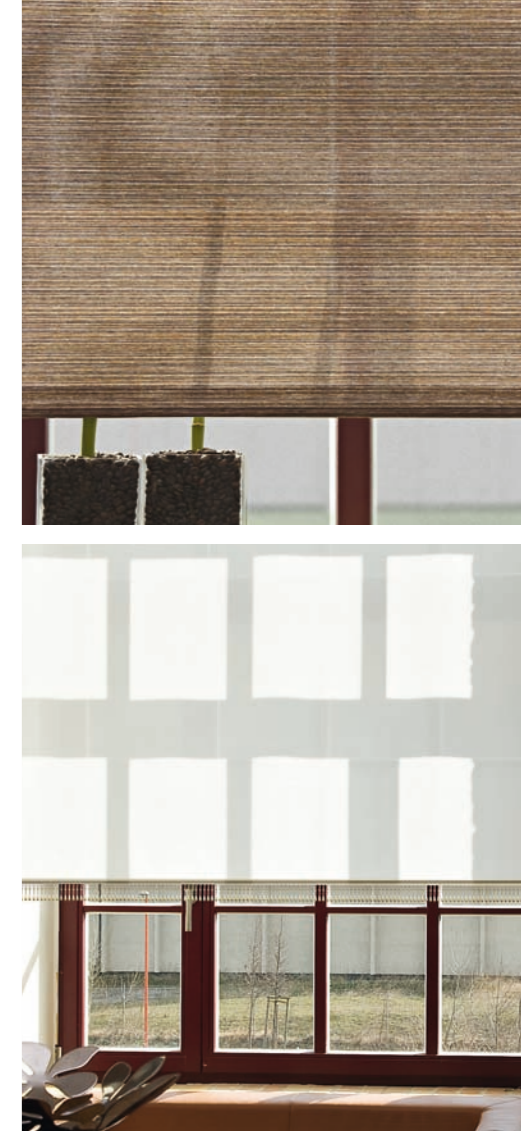

erlebnisraum.textil

Machen Sie Räume zum Ereignis!

Ein Stoff, ein Dessin, eine Farbe kann jeden Raum verändern. Für Sie und unsere Rollos, Flächenvorhänge oder Vertikal-Jalousien haben wir die aufregendsten und interessantesten Stoffe ausgewählt. Zur Kollektion MHZ erlebnisraum.textil. Von sinnlich-schön bis extravagant und chic, von opulent-barock bis modern und pur. Immer besonders, stets außergewöhnlich schön.

Wie auch Ihr Zuhause zum Erlebnisraum wird? Wählen Sie einfach Ihren Lieblingsstoff aus unserer Stoff-Kollektion und gönnen Sie jedem Raum seine eigene Stimmung und Phantasie.

MHZ erlebnisraum.textil: Sie sind auf der Suche nach Ihrem Lieblingsstoff? Bei uns finden Sie ihn und dazu eine große Auswahl an Stoffen für MHZ-Rollos, Flächenvorhänge und Vertikal-Jalousien. Das gibt Ihnen noch mehr Spielraum für Ihre Raumgestaltung.