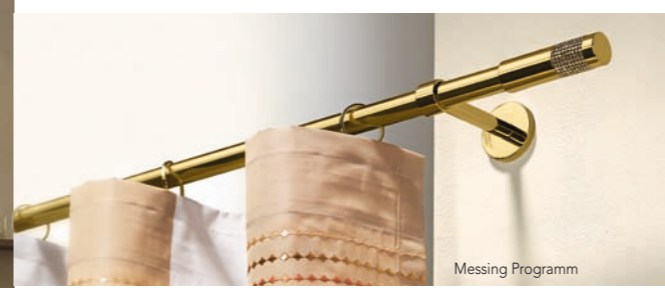

concept².design
MHZ Vorhangstangen

Geben Sie Schönheit eine tragende Rolle!

Ein schöner Raum ist das Ergebnis einer gelungenen Komposition. Alles fügt sich zu einem überzeugenden Gesamtwerk. Das Licht, der Vorhang, die Vorhangstange. Vorhangstangen und -schiene aus den MHZ Kollektionen concept².design und concept².function unterstreichen mit viel Einfühlungsvermögen die Gesamtwirkung des Raums.

Innovative Formen in elliptischem Design, handgeschmiedetes Eisen, individuelle Lösungen in Aluminium, sinnliche Formensprache in Messing und Holz: Mit Charme und Charakter verleihen sie Ihrem Zuhause kleine Flügel. Formen- und ideenreich.

concept².design, concept².function: Für die eigenen vier Wände wie auch für die Objekt-ausstattung überzeugen die Kollektionen durch hervorragende Funktionseigenschaften. Dahinter stehen bei jeder Vorhangstange und -schiene viel technisches Know-how und hohe Fertigungstechnologie. Ihr Fachhändler berät Sie gerne.