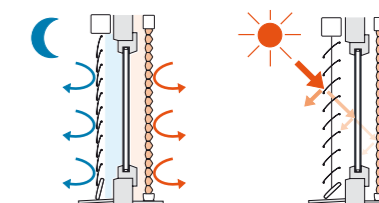

MHZ Duette® Fixé

Ein besonderes Highlight unter den MHZ Plissee-Vorhängen: MHZ Duette® Fixé. Ein Plissee-Vorhang, der nicht nur durch seine Vielfalt beeindruckt. Er fasziniert auch durch eine in jeder Hinsicht außergewöhnliche Eigenschaft. Die besondere Formgebung des Gewebes sorgt für ein ganzjähriges Wohlfühlklima. Wie angenehm mit ihm die Temperaturen im Winter wie auch Sommer bleiben: Sie werden staunen!