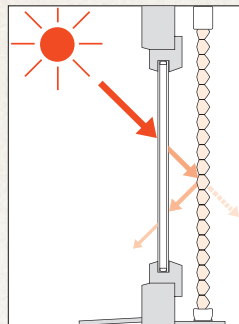

Sommer-Tag

Die Sonne heizt den Raum auf und kann nicht entweichen.

Durch die helle Rückseite des Duette® Fixé-Vorhangs werden die Sonnenstrahlen reflektiert und damit das Aufheizen des Wohnraumes verhindert.