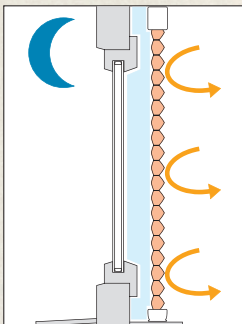

Energieeffiziente Eigenschaften:

Winter-Nacht

Die wohltuende Wärme soll im Raum erhalten werden.

Das Luftpolster in der Hohlkammer der Wabe wirkt wie eine zusätzliche Wärmedämmung. Die Wärme bleibt im Raum erhalten.