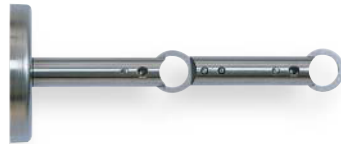

V2A Edelstahl

Deco Ø 10 mm • Mini/Classic Ø 10 mm • Deco Ø 14 mm • Mini Ø 14 mm • Spannseile

Inhalt

V2A Deco Ø 10 mm

Seite 5-19

V2A Mini/Classic Ø 10 mm

Seite 20-21

Inhalt

802 V2A Stahl

Vierkantring
(Aufpreis)

**Vierkantring
mit Kunststoffgleiteinlage**
(Aufpreis)

S-Ringhaken
(Im Garniturpreis enthalten)

Modellvariante

zweiläufige Garnitur

V2A Classic Ø 10 mm

02-7070 mit Träger 52 mm

02-7071 mit Träger 102 mm

802 V2A Stahl

Vierkantring
(Aufpreis)

**Vierkantring
mit Kunststoffgleiteinlage**
(Aufpreis)

S-Ringhaken
(Im Garniturpreis enthalten)

Modellvariante

zweiläufige Garnitur

Trägervarianten

Träger einläufig

Träger zweiläufig

Trägervarianten

Träger einläufig

Träger zweiläufig

V2A Deco Ø 14 mm, **ENDKAPPE**

02-5450 mit Träger 52 mm

02-5451 mit Träger 102 mm