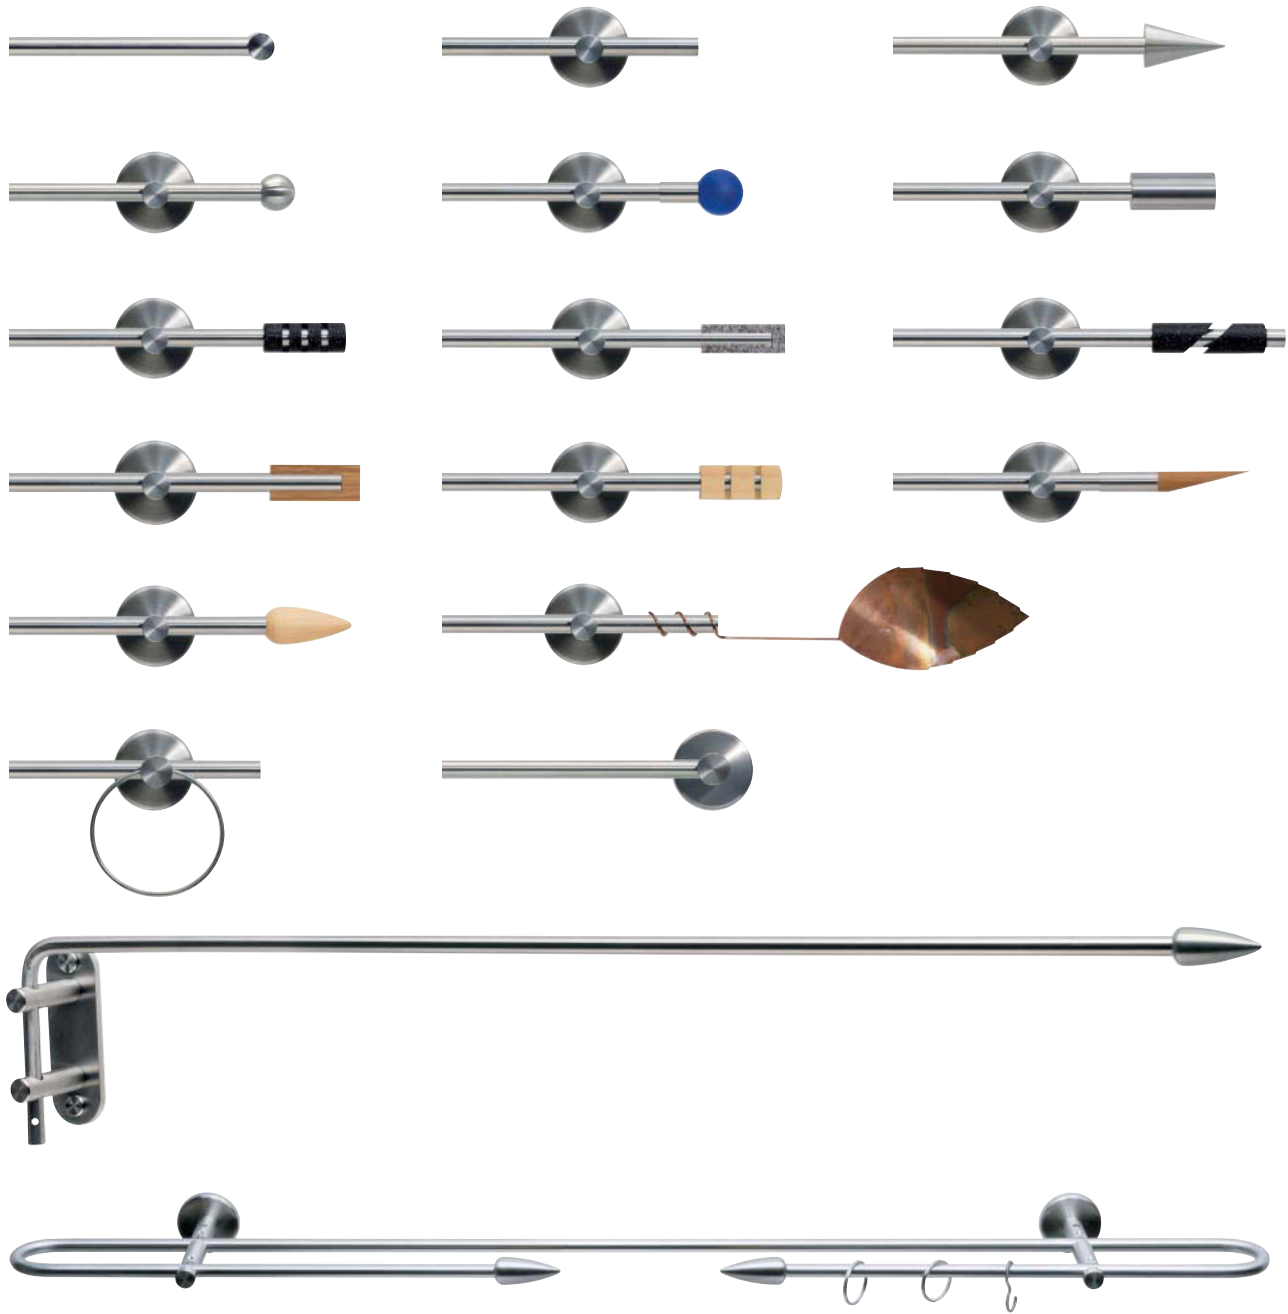

V2A Edelstahl

Deco Ø 10 mm • Mini/Classic Ø 10 mm • Deco Ø 14 mm • Mini Ø 14 mm • Spannseile

Inhalt

V2A Deco Ø 10 mm

Seite 5-19

V2A Mini/Classic Ø 10 mm

Seite 20-21

Inhalt

V2A Deco Ø 14 mm

Seite 23-31

V2A Mini Ø 14 mm

Seite 32-33

Spannseile

Seite 34-39

Beispiele Raffhalter, Aufnahmering für Sonnenschutzprodukte

Seite 40

V2A Deco Ø 10 mm, **VITRAGESTANGE**

02-7570 mit Träger 19 mm

802 V2A Stahl

V2A Deco Ø 10 mm, **VITRAGESTANGE**

02-7571

zum Einhängen am Fensterrahmen

802 V2A Stahl

802 V2A Stahl