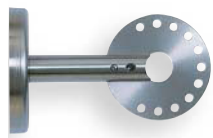

Trägervarianten

Träger einläufig