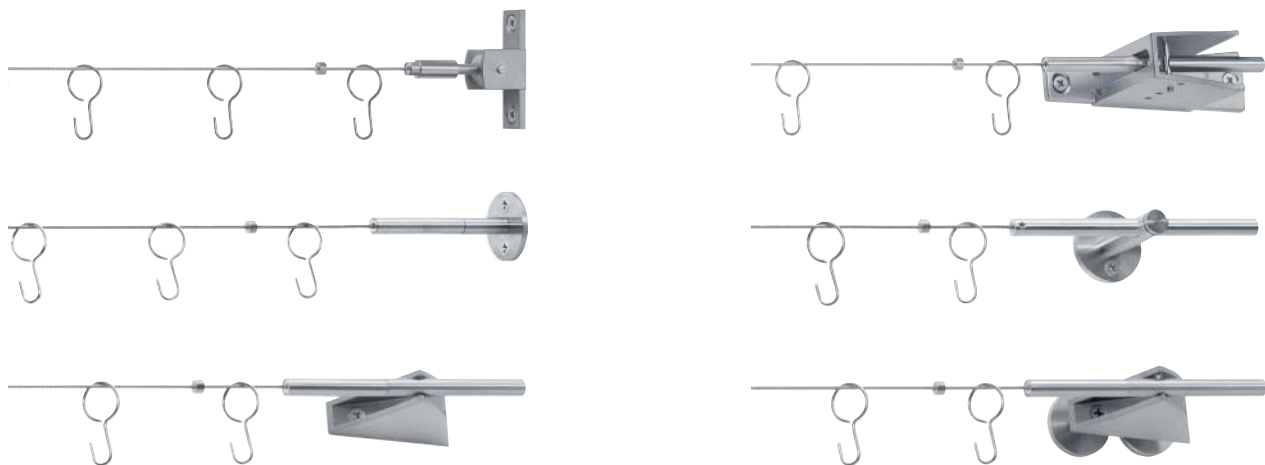

V2A Edelstahl

Deco Ø 10 mm • Mini/Classic Ø 10 mm • Deco Ø 14 mm • Mini Ø 14 mm • Spannseile

Inhalt

V2A Deco Ø 10 mm

Seite 5-19

V2A Mini/Classic Ø 10 mm

Seite 20-21

Inhalt

V2A Deco Ø 14 mm

Seite 23-31

V2A Mini Ø 14 mm

Seite 32-33

Spannseile

Seite 34-39

Beispiele Raffhalter, Aufnahmering für Sonnenschutzprodukte

Seite 40

V2A Deco Ø 10 mm, **VITRAGESTANGE**

02-7570 mit Träger 19 mm

802 V2A Stahl

V2A Deco Ø 10 mm, **VITRAGESTANGE**

02-7571

zum Einhängen am Fensterrahmen

802 V2A Stahl

802 V2A Stahl

Trägervarianten

für Vitragestange 02-7570

Träger

Zwischenträger

für Vitragestange 02-7571

Klemmträger

V2A Deco Ø 10 mm

02-5720 mit Träger 52 mm