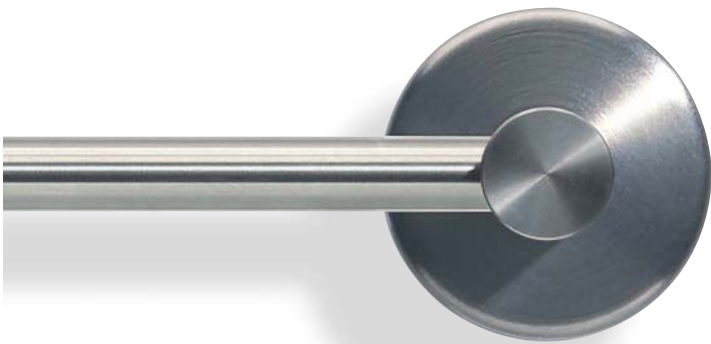

V2A Edelstahl

Deco Ø 10 mm • Mini/Classic Ø 10 mm • Deco Ø 14 mm • Mini Ø 14 mm • Spannseile

Inhalt

V2A Deco Ø 10 mm

Seite 5-19

V2A Mini/Classic Ø 10 mm

Seite 20-21

Inhalt

02-7502 mit Träger 102 mm

802 V2A Stahl

Modellvarianten (02-7501 und 02-7503)

einläufige Garnitur

zweiläufige Garnitur

Trägervarianten

Träger einläufig rechts

Träger zweiläufig rechts

Zwischenträger einläufig

Zwischenträger zweiläufig

V2A Deco Ø 10 mm, **SNAP**

02-7880 mit Träger 52 mm

Vorhanggarnitur zum Schwenken mit Endstück TROPFEN

max. Länge der Vorhanggarnitur 100 cm

V2A Deco Ø 10 mm, **DECOSCHALGARNITUR**