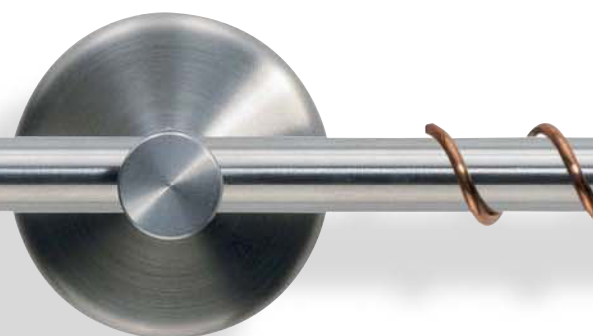

V2A Deco Ø 10 mm, **TROPFEN**

02-4401 mit Träger 52 mm

02-4402 mit Träger 102 mm

151 V2A/Ahorn

150 V2A/Eiche hell

152 V2A/Buche

166 V2A/Nussbaum

802 V2A Stahl

V2A Deco Ø 10 mm, **BLATT**

02-4461 mit Träger 52 mm

02-4462 mit Träger 102 mm

185 V2A/Kupfer