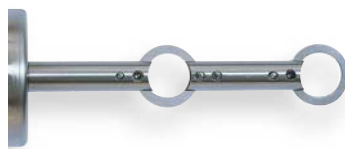

V2A Deco Ø 14 mm

Seite 23-31

V2A Mini Ø 14 mm

Seite 32-33

Spannseile

Seite 34-39

Beispiele Raffhalter, Aufnahmering für Sonnenschutzprodukte

Seite 40

V2A Deco Ø 10 mm, **VITRAGESTANGE**

02-7570 mit Träger 19 mm

802 V2A Stahl

V2A Deco Ø 10 mm, **VITRAGESTANGE**

02-7571

zum Einhängen am Fensterrahmen

802 V2A Stahl

802 V2A Stahl

802 V2A Stahl

Vierkantring
(Aufpreis)

**Vierkantring
mit Kunststoffgleiteinlage**
(Aufpreis)

S-Ringhaken
(Im Garniturpreis enthalten)

Modellvarianten

einläufige Garnitur

zweiläufige Garnitur

Trägervarianten

Träger einläufig

Träger zweiläufig

Air-Lift Spannseil

02-6448

802 V2A Stahl

Air-Lift Spannseil

02-6442

802 V2A Stahl