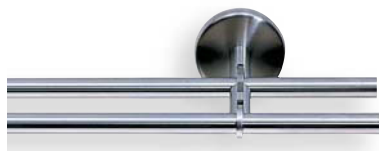

166 V2A/Nussbaum

Vierkantring
(Aufpreis)

**Vierkantring
mit Kunststoff-
gleiteinlage**
(Aufpreis)

S-Ringhaken
(Im Garniturpreis enthalten)

V2A Mini Ø 10 mm

02-7545 mit Träger 52 mm

02-7546 mit Träger 102 mm

802 V2A Stahl

Vierkantring
(Aufpreis)

**Vierkantring
mit Kunststoffgleiteinlage**
(Aufpreis)

S-Ringhaken
(Im Garniturpreis enthalten)

Modellvariante

zweiläufige Garnitur

V2A Classic Ø 10 mm

02-7070 mit Träger 52 mm