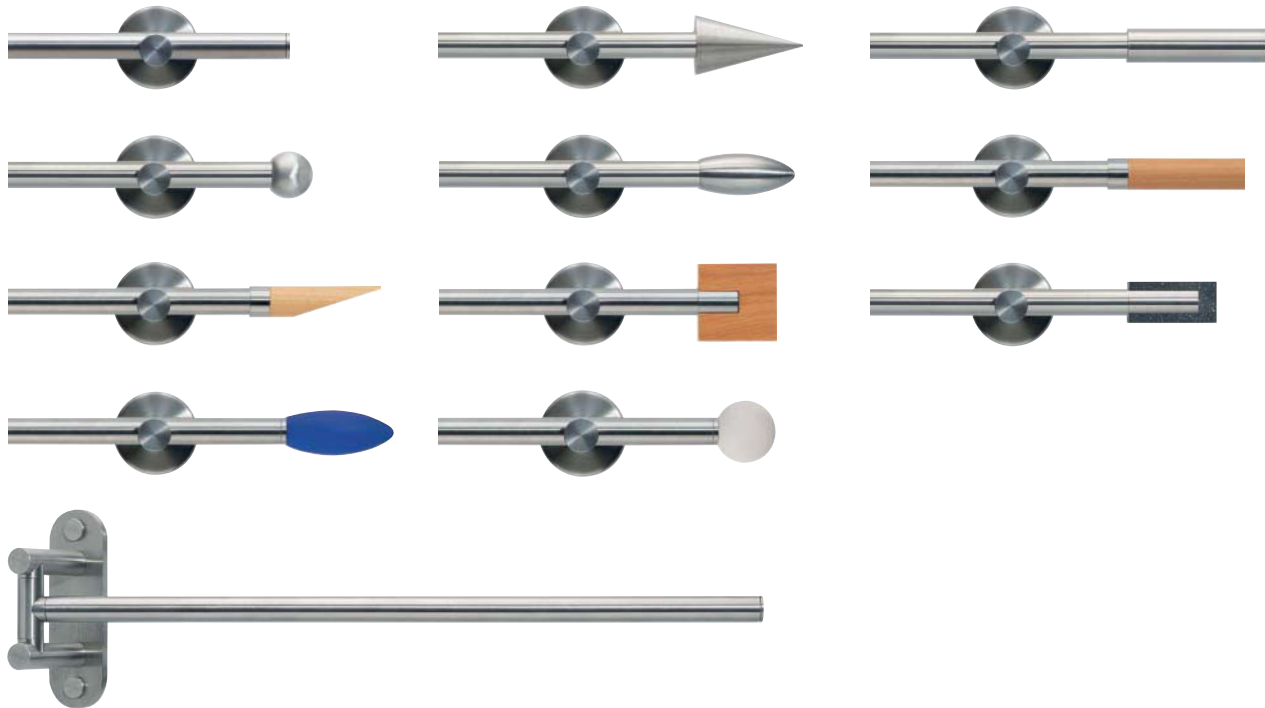

V2A Edelstahl

Deco Ø 10 mm • Mini/Classic Ø 10 mm • Deco Ø 14 mm • Mini Ø 14 mm • Spannseile

Inhalt

V2A Deco Ø 10 mm

Seite 5-19

V2A Mini/Classic Ø 10 mm

Seite 20-21

Inhalt

V2A Deco Ø 14 mm

Seite 23-31

V2A Mini Ø 14 mm

Seite 32-33

Spannseile

Seite 34-39

Beispiele Raffhalter, Aufnahmering für Sonnenschutzprodukte

Seite 40

V2A Deco Ø 10 mm, **VITRAGESTANGE**

02-7570 mit Träger 19 mm

802 V2A Stahl

V2A Deco Ø 10 mm, **VITRAGESTANGE**

02-7571

zum Einhängen am Fensterrahmen

802 V2A Stahl

802 V2A Stahl