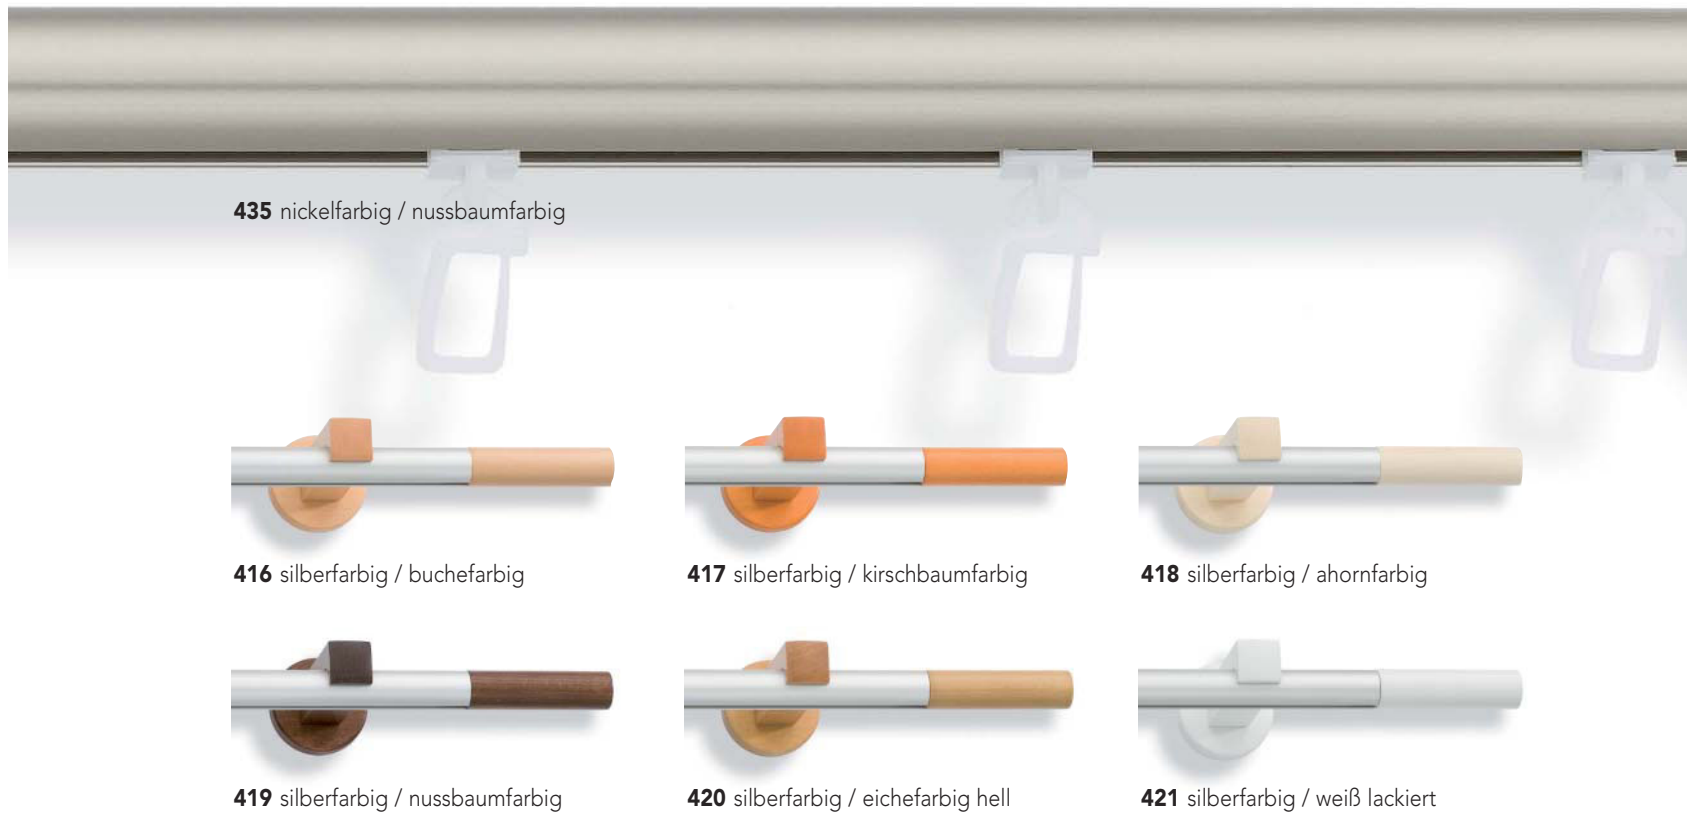

417 silberfarbig / kirschbaumfarbig

Trägervarianten

Träger einläufig

Träger zweiläufig

Alu Connect Ø 20 mm, **ZYLINDER**

02-4377 mit Träger 80 mm

02-4378 mit Träger 130 mm

Alu Connect Ø 20 mm, **QUADER**