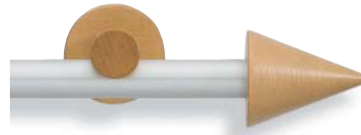

421 silberfarbig / weiß lackiert

Alu Logo Innenlauf Ø 20 mm, **KEGEL**

02-4305 mit Träger 80 mm

02-4306 mit Träger 130 mm

435 nickelfarbig / nussbaumfarbig

416 silberfarbig / buchefarbig

417 silberfarbig / kirschbaumfarbig

418 silberfarbig / ahornfarbig

419 silberfarbig / nussbaumfarbig

420 silberfarbig / eichefarbig hell

421 silberfarbig / weiß lackiert

Alu Logo Innenlauf Ø 20 mm, **ZYLINDER**

02-4326 mit Träger 80 mm

02-4328 mit Träger 130 mm