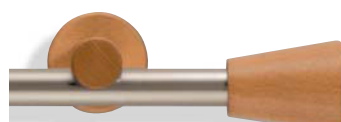

433 nickelfarbig / kirschbaumfarbig