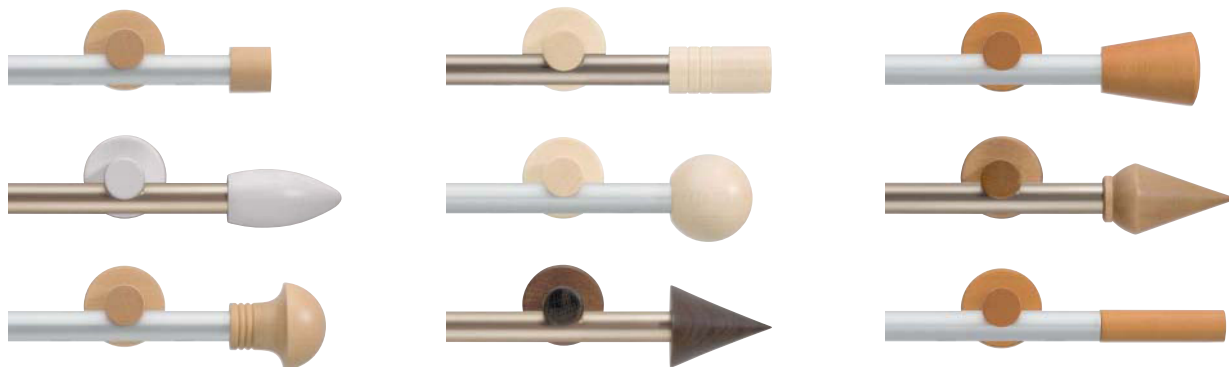

V2A/Alu-Holz

V2A Logo Ø 10 mm, Ø 14 mm, Ø 20 mm • Alu Logo Ø 20 mm, Ø 28 mm • Alu Connect Ø 20 mm, Ø 28 mm

Inhalt

V2A Logo Ø 10 mm

Seite 2-3

V2A Logo Ø 14 mm

Seite 4-5

V2A Logo Ø 20 mm

Seite 6-7

Alu-Logo Ø 20 mm

Seite 8-17

Alu Connect Ø 20 mm

Seite 18-21

Alu Logo Ø 28 mm

Seite 22-25

Alu Connect Ø 28 mm

Seite 26-29

V2A Logo Ø 10 mm, **VITRAGESTANGE**

02-7455 mit Träger 14 mm

351 V2A / naturfarbig

399 V2A / eichefarbig hell

342 V2A / weiß lackiert

388 V2A / mahagonifarbig

V2A Logo Ø 10 mm