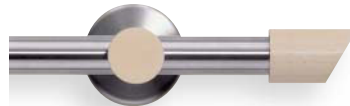

02-7469 mit Träger 127 mm

323 V2A / buchefarbig

Vierkantring mit Kunststoffgleiteinlage.
(Aufpreis)

Ovalringe
(Im Garniturpreis enthalten)

342 V2A / weiß lackiert

366 V2A / ahornfarbig

399 V2A / eichefarbig hell