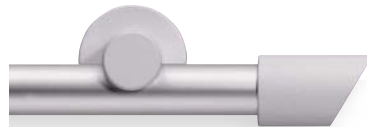

421 silberfarbig / weiß lackiert