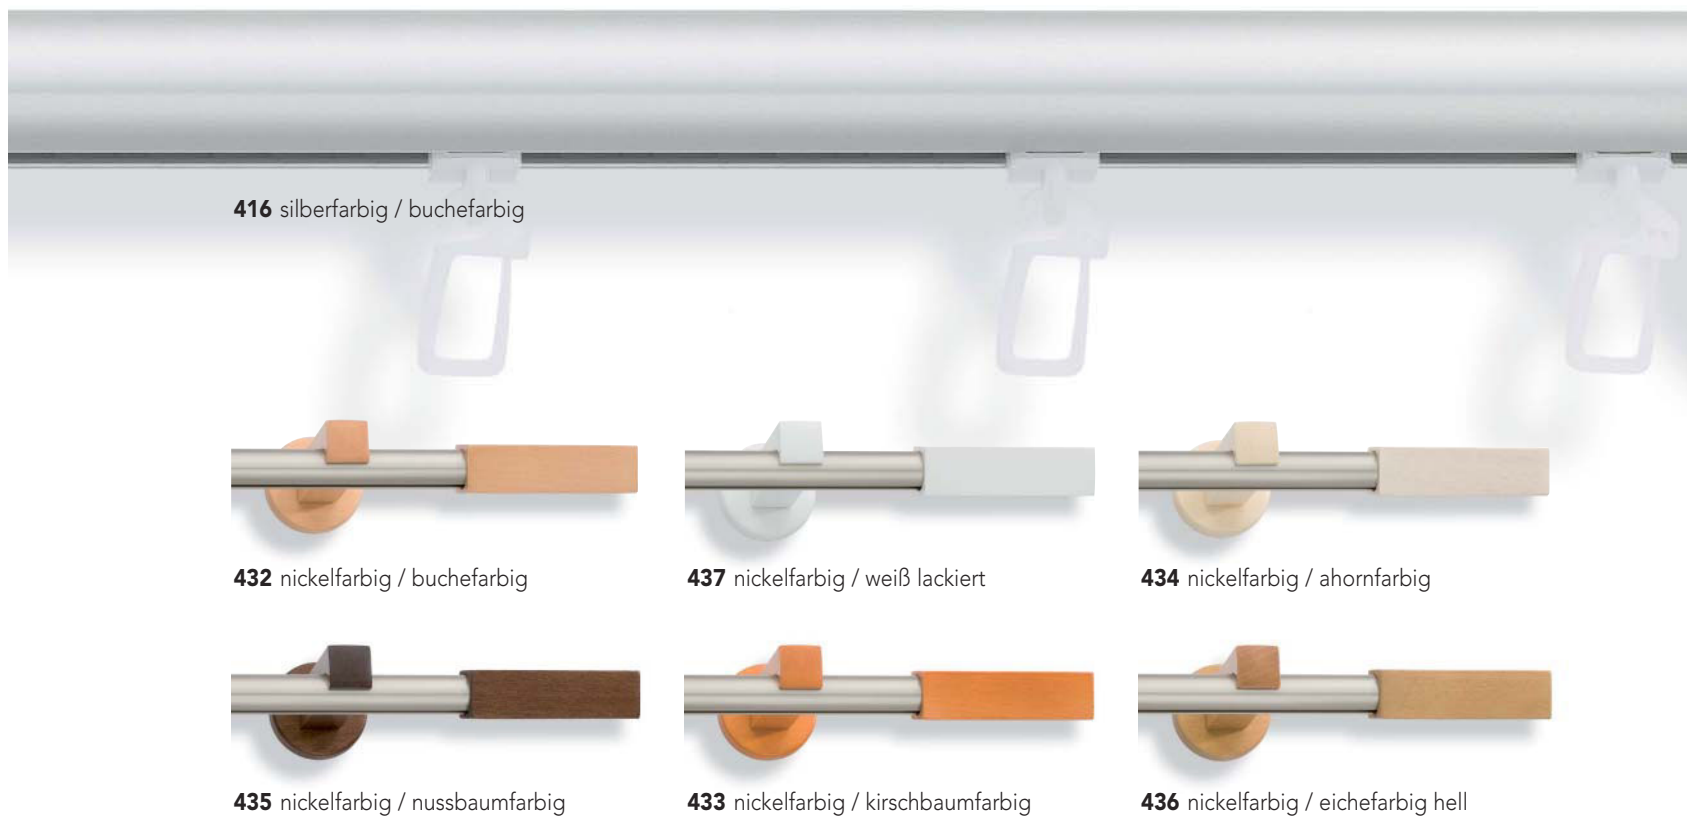

Alu Connect Ø 20 mm, **QUADER**

02-4361 mit Träger 80 mm

02-4362 mit Träger 130 mm