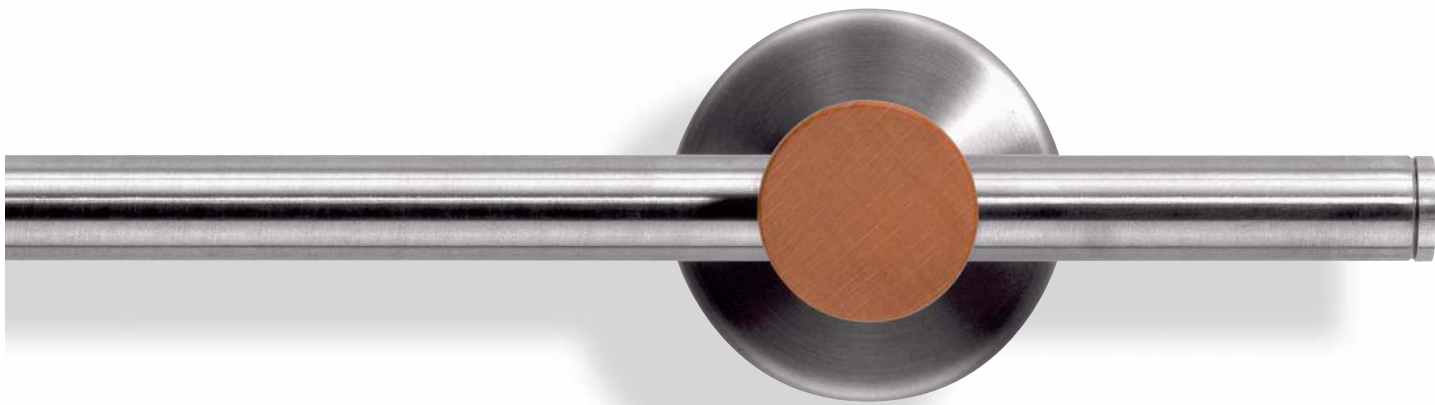

Vierkantring
(Aufpreis)

**Vierkantring mit
Kunststoffgleiteinlage**
(Aufpreis)

S-Ringhaken
(Im Garniturpreis enthalten)

323 V2A / buchefarbig

342 V2A / weiß lackiert

366 V2A / ahornfarbig

Modellvarianten

einläufige Garnitur

zweiläufige Garnitur

375 V2A / nussbaumfarbig

399 V2A / eichefarbig hell

Trägervarianten

Träger einläufig

Träger zweiläufig

V2A Logo Ø 20 mm, **KNOPF**

02-7468 mit Träger 77 mm