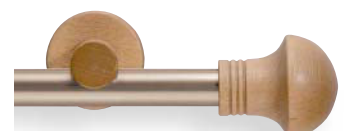

436 nickelfarbig / eichefarbig hell