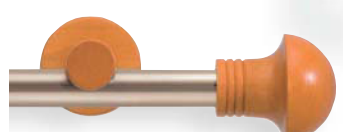

420 silberfarbig / eichefarbig hell

421 silberfarbig / weiß lackiert

Alu Logo Innenlauf Ø 20 mm, **PILZ**

02-4309 mit Träger 80 mm

02-4310 mit Träger 130 mm

416 silberfarbig / buchefarbig

437 nickelfarbig / weiß lackiert