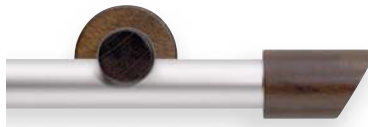

419 silberfarbig / nussbaumfarbig

417 silberfarbig / kirschbaumfarbig

Trägervarianten

Träger einläufig

Träger zweiläufig

Alu Logo Ø 28 mm, **ZYLINDER**

02-7471 mit Träger 79 mm

02-7476 mit Träger 139 mm