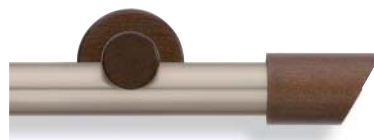

02-7473 mit Träger 139 mm

420 silberfarbig / eichefarbig hell

Clips-Gleiter
(im Garniturpreis enthalten)

432 nickelfarbig / buchefarbig

437 nickelfarbig / weiß lackiert

434 nickelfarbig / ahornfarbig

435 nickelfarbig / nussbaumfarbig