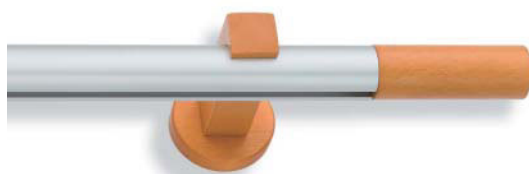

Modellvarianten