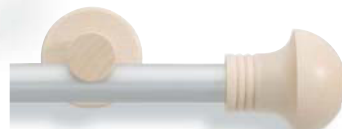

418 silberfarbig / ahornfarbig