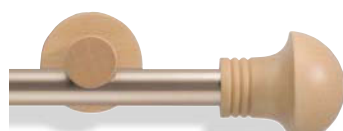

432 nickelfarbig / buchefarbig