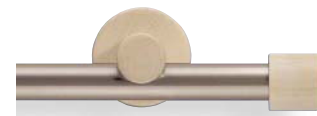

Alu Logo Innenlauf Ø 20 mm, **ENDKAPPE**

02-4301 mit Träger 80 mm

02-4302 mit Träger 130 mm

416 silberfarbig / buchefarbig

Clips-Gleiter
(im Garniturpreis enthalten)

432 nickelfarbig / buchefarbig

433 nickelfarbig / kirschbaumfarbig