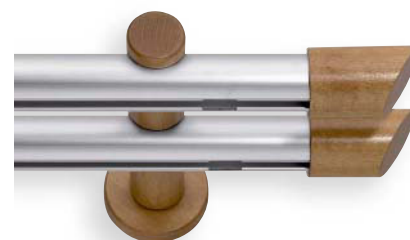

zweiläufige Garnitur