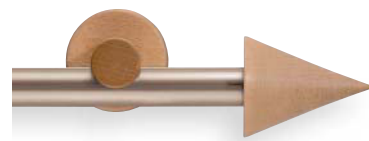

432 nickelfarbig / buchefarbig