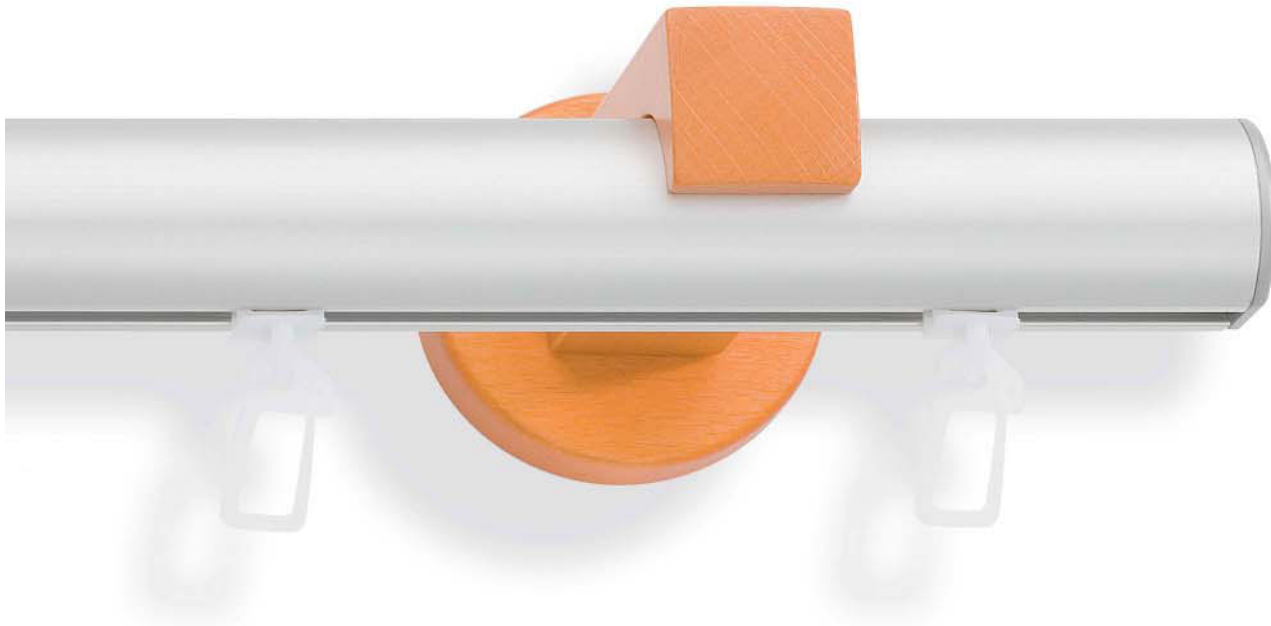

einläufige Garnitur

Trägervarianten

Träger einläufig

Träger zweiläufig