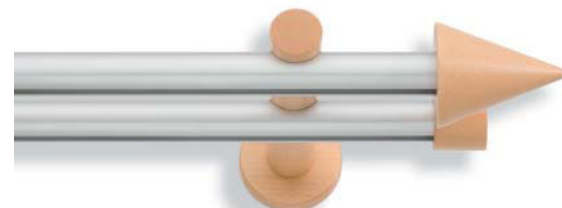

zweiläufige Garnitur