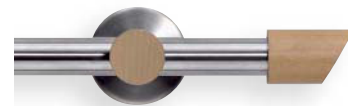

02-7469 mit Träger 127 mm

323 V2A / buchefarbig

Vierkantring mit Kunststoffgleiteinlage.
(Aufpreis)

Ovalringe
(Im Garniturpreis enthalten)

342 V2A / weiß lackiert

366 V2A / ahornfarbig

399 V2A / eichefarbig hell