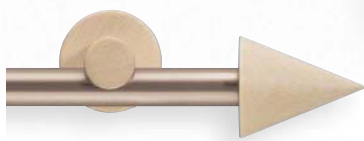

434 nickelfarbig / ahornfarbig