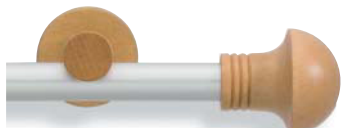

420 silberfarbig / eichefarbig hell