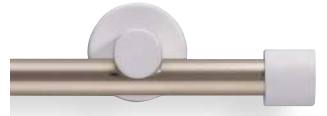

437 nickelfarbig / weiß lackiert