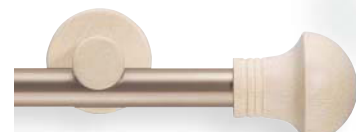

434 nickelfarbig / ahornfarbig