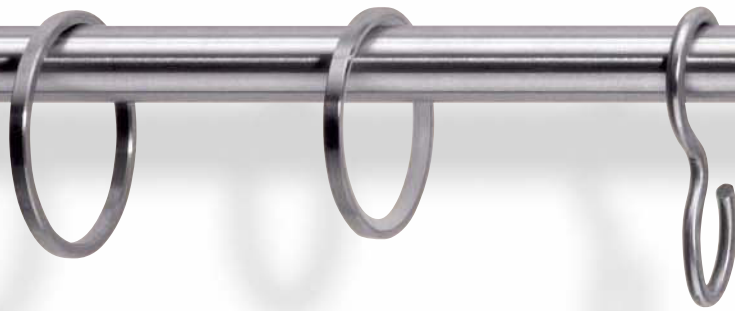

V2A Logo Ø 10 mm, **VITRAGESTANGE**

02-7455 mit Träger 14 mm

351 V2A / naturfarbig

399 V2A / eichefarbig hell

342 V2A / weiß lackiert

388 V2A / mahagonifarbig

V2A Logo Ø 10 mm

02-5691 mit Träger 70 mm

02-5692 mit Träger 120 mm

375 V2A / nussbaumfarbig

Vierkantring
(Aufpreis)

**Vierkantring mit
Kunststoffgleiteinlage**
(Aufpreis)

S-Ringhaken
(Im Garniturpreis enthalten)

399 V2A / eichefarbig hell

366 V2A / ahornfarbig

323 V2A / buchefarbig

Modellvarianten

einläufige Garnitur

zweiläufige Garnitur