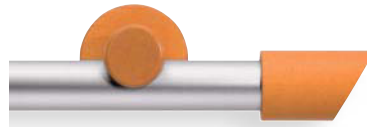

419 silberfarbig / nussbaumfarbig

417 silberfarbig / kirschbaumfarbig

Trägervarianten

Träger einläufig

Träger zweiläufig

Alu Logo Ø 28 mm, **ZYLINDER**

02-7471 mit Träger 79 mm

02-7476 mit Träger 139 mm