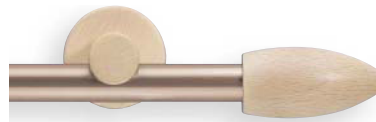

434 nickelfarbig / ahornfarbig