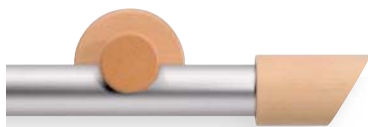

416 silberfarbig / buchefarbig