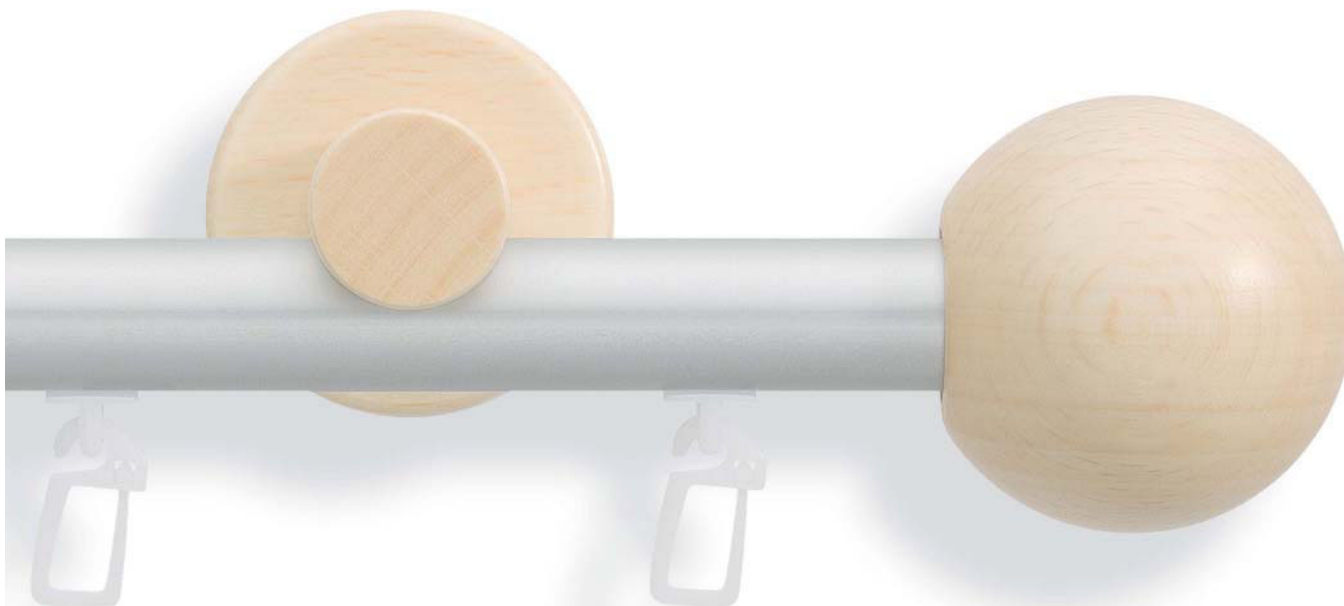

417 silberfarbig / kirschbaumfarbig

416 silberfarbig / buchefarbig

419 silberfarbig / nussbaumfarbig

420 silberfarbig / eichefarbig hell

421 silberfarbig / weiß lackiert

Alu Logo Innenlauf Ø 20 mm, **SPITZKEGEL**