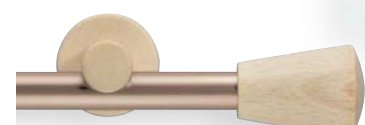

434 nickelfarbig / ahornfarbig