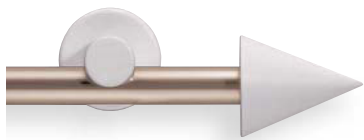

437 nickelfarbig / weiß lackiert