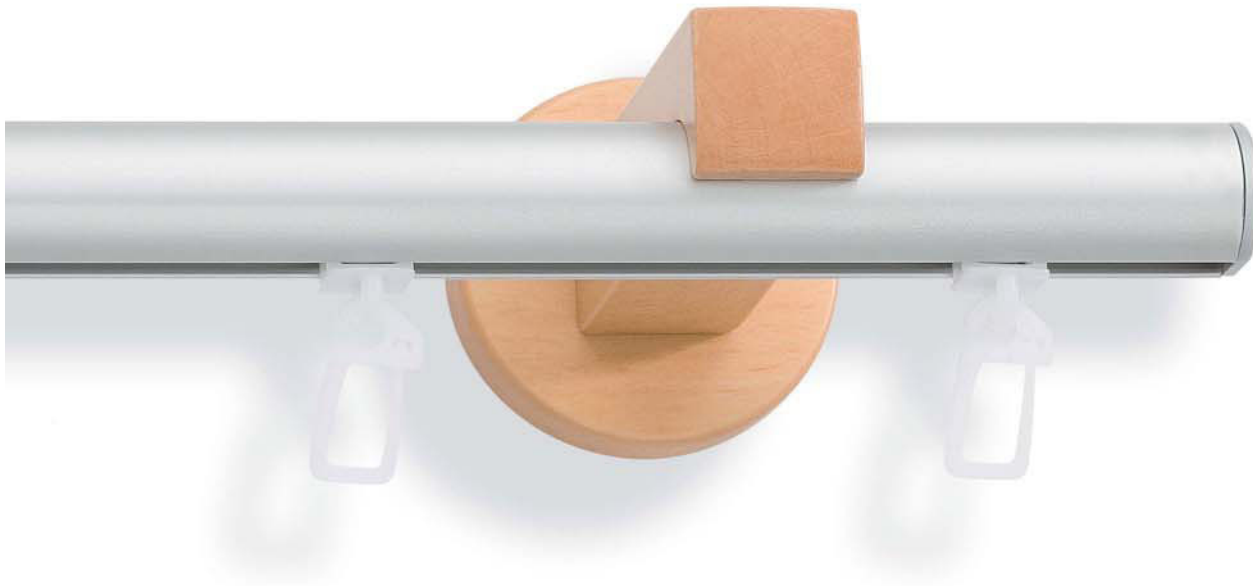

Trägervarianten