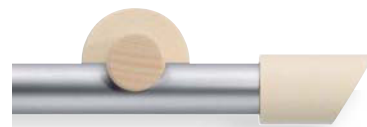

418 silberfarbig / ahornfarbig