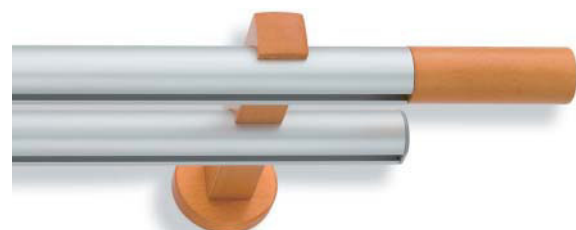

zweiläufige Garnitur