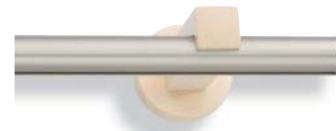

434 nickelfarbig / ahornfarbig