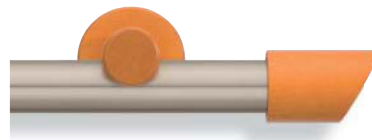

02-7473 mit Träger 139 mm

420 silberfarbig / eichefarbig hell

Clips-Gleiter
(im Garniturpreis enthalten)

432 nickelfarbig / buchefarbig

437 nickelfarbig / weiß lackiert

434 nickelfarbig / ahornfarbig

435 nickelfarbig / nussbaumfarbig