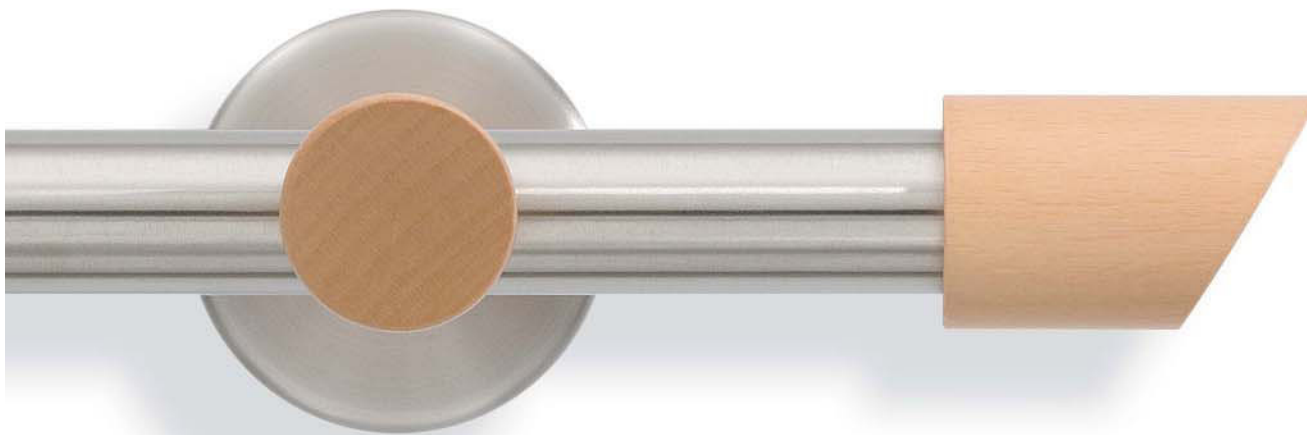

Trägervarianten