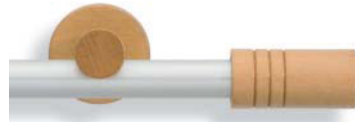

420 silberfarbig / eichefarbig hell