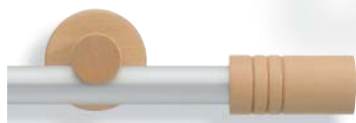

Träger einläufig

Träger zweiläufig

Alu Logo Innenlauf Ø 20 mm, **ZYLINDER**

02-4315 mit Träger 80 mm

02-4316 mit Träger 130 mm

434 nickelfarbig / ahornfarbig

416 silberfarbig / buchefarbig

417 silberfarbig / kirschbaumfarbig