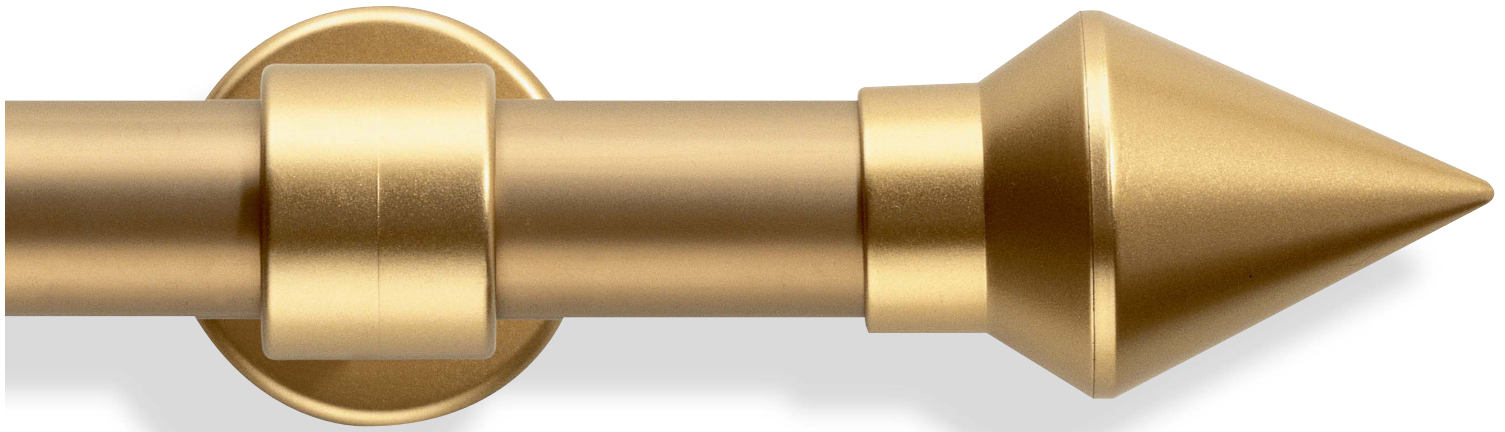

## Träger

Träger einläufig

Pop Ø 28 mm, **SPITZKEGEL**

**02-3545** mit Träger 166 mm

**034** messingfarbig matt

**032** edelstahlfarbig

**035** messingfarbig

**036** chromfarbig

Pop Ø 28 mm, **KUGEL**

**02-3546** mit Träger 166 mm

**071** weiß

**032** edelstahlfarbig

**035** messingfarbig

**034** messingfarbig matt

**037** chromfarbig matt

**071** weiß

**036** chromfarbig

**037** chromfarbig matt

Pop Ø 28 mm, **KNOPF**

**02-3548** mit Träger 166 mm

**032** edelstahlfarbig

**034** messingfarbig matt

**035** messingfarbig

**036** chromfarbig