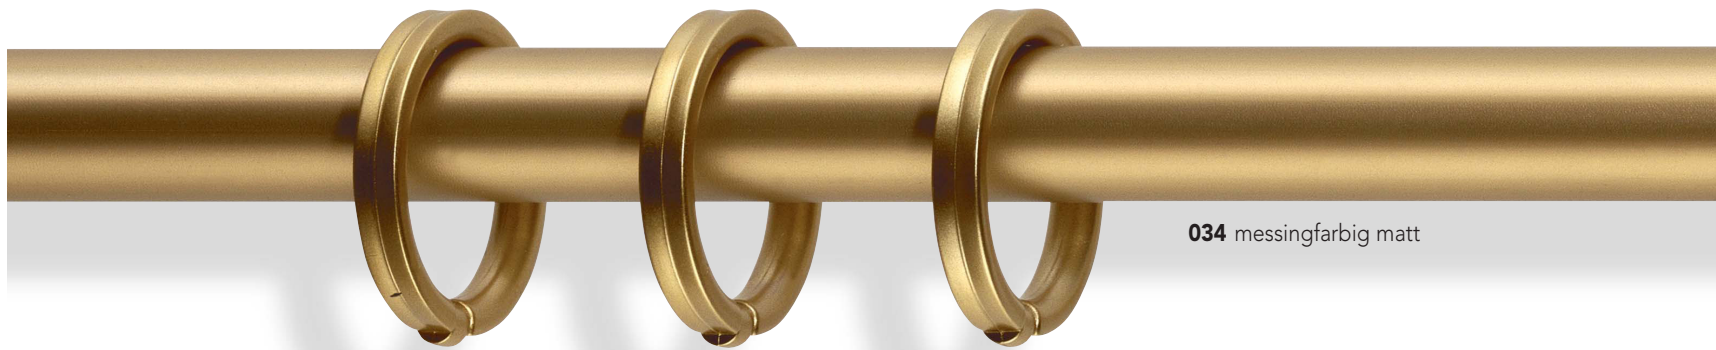

# Kunststoff

Pop Ø 20, 28 mm

# Inhalt

**Pop** Ø 20 mm

Seite 2-5

**Pop** Ø 28 mm

Seite 6-11

Vielseitige Dekoelemente, Raffhalter

Seite 12

Pop Ø 20 mm, **ENDKAPPE**

**02-3535** mit Träger 112 mm

**034** messingfarbig matt

**Ringe und Überstülphaken** sind im Garniturpreis enthalten

**035** messingfarbig

**036** chromfarbig

**037** chromfarbig matt

Pop Ø 20 mm, **KEGEL**

**02-3538** mit Träger 112 mm

**032** edelstahlfarbig

**035** messingfarbig

**034** messingfarbig matt

**036** chromfarbig