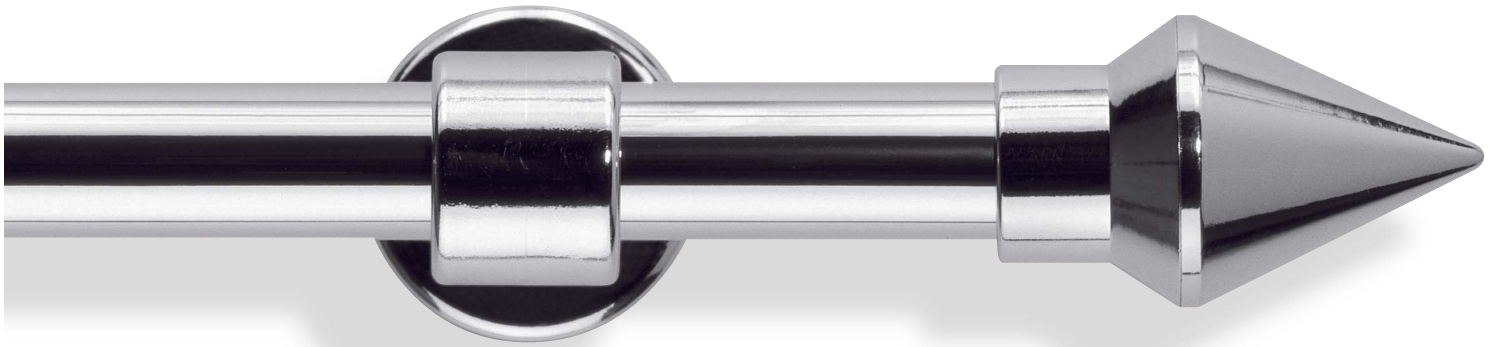

**034** messingfarbig matt

Pop Ø 20 mm, **KUGEL**

**02-3537** mit Träger 112 mm

**035** messingfarbig

**034** messingfarbig matt

**036** chromfarbig

**037** chromfarbig matt

**032** edelstahlfarbig

**071** weiß

**032** edelstahlfarbig

**071** weiß

Pop Ø 28 mm, **ENDKAPPE**

**02-3544** mit Träger 166 mm

**032** edelstahlfarbig

**Ringe und Überstülphaken** sind im Garniturpreis enthalten

**035** messingfarbig