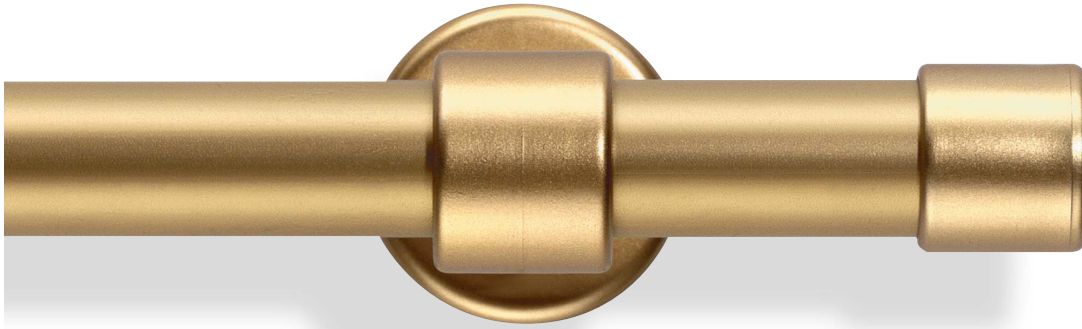

**02-3535** mit Träger 112 mm

**034** messingfarbig matt

**Ringe und Überstülphaken** sind im Garniturpreis enthalten

**035** messingfarbig

**036** chromfarbig

**037** chromfarbig matt

Pop Ø 20 mm, **KEGEL**

**02-3538** mit Träger 112 mm

**032** edelstahlfarbig

**035** messingfarbig

**034** messingfarbig matt

**036** chromfarbig

## Modellvarianten

(Endstücke frei wählbar, siehe folgende Seiten)

einläufige Garnitur

Beispiel zweiläufige Garnitur

**032** edelstahlfarbig

**071** weiß

**037** chromfarbig matt

**071** weiß

## Trägervarianten

Träger einläufig

Träger zweiläufig

Pop Ø 20 mm, **SPITZKEGEL**

**02-3536** mit Träger 112 mm

**036** chromfarbig

**037** chromfarbig matt

**035** messingfarbig