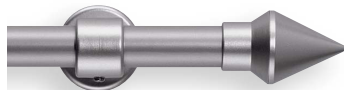

## Trägervarianten

Träger einläufig

Träger zweiläufig

Pop Ø 20 mm, **SPITZKEGEL**

**02-3536** mit Träger 112 mm

**036** chromfarbig

**037** chromfarbig matt

**035** messingfarbig