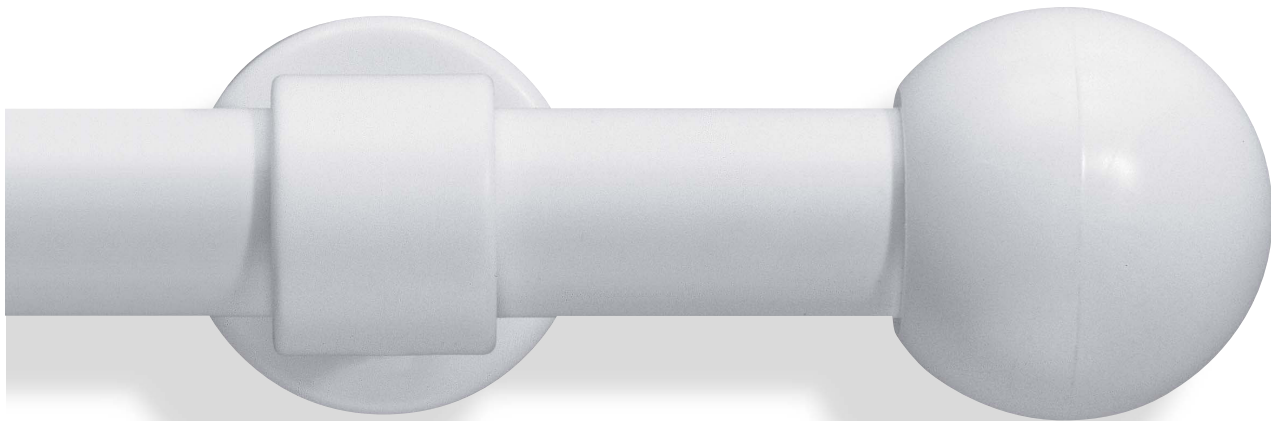

## Träger

Träger einläufig

Pop Ø 28 mm, **SPITZKEGEL**

**02-3545** mit Träger 166 mm

**034** messingfarbig matt

**032** edelstahlfarbig

**035** messingfarbig

**036** chromfarbig

Pop Ø 28 mm, **KUGEL**

**02-3546** mit Träger 166 mm

**071** weiß

**032** edelstahlfarbig

**035** messingfarbig

**034** messingfarbig matt

**037** chromfarbig matt

**071** weiß

**036** chromfarbig

**037** chromfarbig matt

Pop Ø 28 mm, **KNOPF**

**02-3548** mit Träger 166 mm

**032** edelstahlfarbig

**034** messingfarbig matt

**035** messingfarbig

**036** chromfarbig