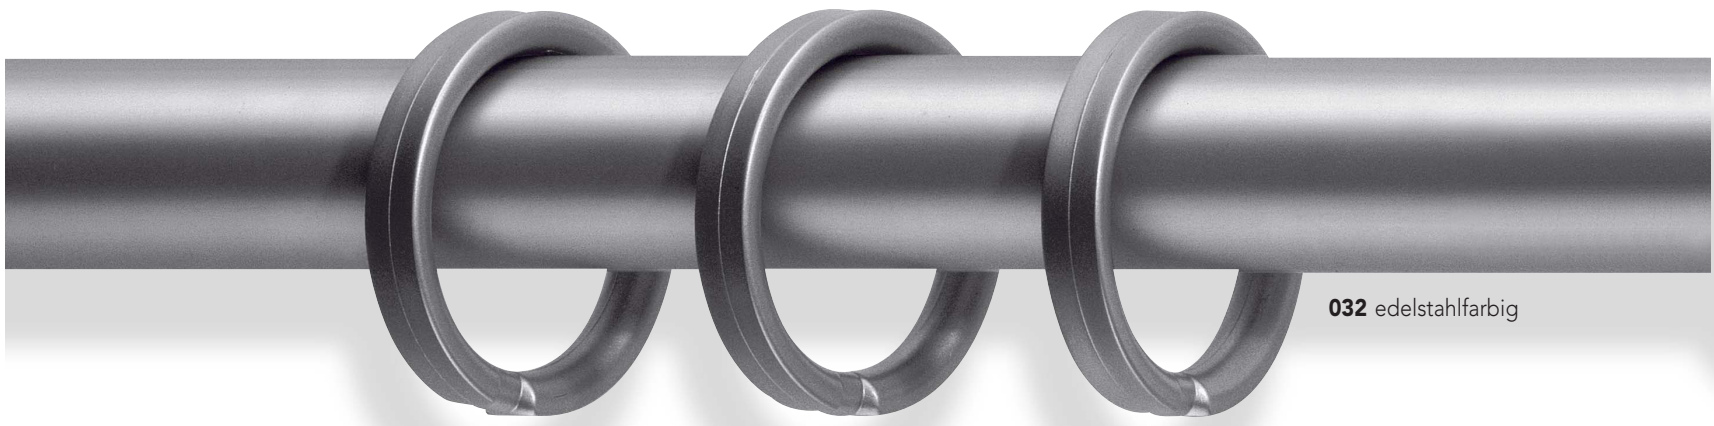

**071** weiß

**032** edelstahlfarbig

**071** weiß

Pop Ø 28 mm, **ENDKAPPE**

**02-3544** mit Träger 166 mm

**032** edelstahlfarbig

**Ringe und Überstülphaken** sind im Garniturpreis enthalten

**035** messingfarbig