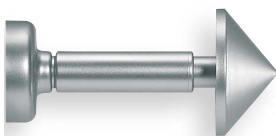

## Vielseitige Dekoelemente

(siehe Preisliste Zubehör)

Pop Ø 20 mm, Stofföse Ø 33 mm

**02-3526**

Pop Ø 28 mm, Stofföse Ø 40 mm

**02-3527**

Pop Ø 20 mm Schlaufenkugel

**02-3529**

Pop Ø 20 mm, Schlaufengleiter

**02-3528**

Pop Ø 20 mm Schlaufenstecker

**02-3525**

---

## Raffhalter

(siehe Preisliste Zubehör)

Pop Ø 20 mm

**02-3510**

chromfarbig matt

Pop Ø 28 mm

**02-3520**

messingfarbig