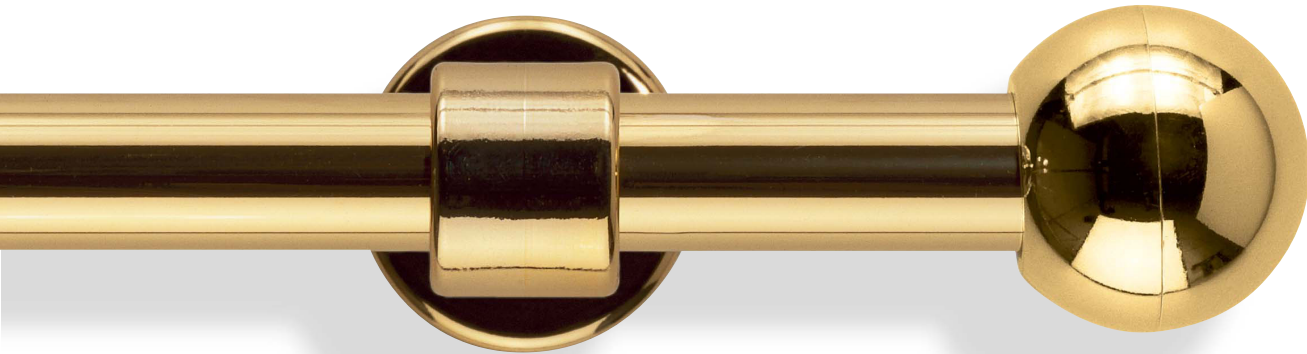

## Trägervarianten

Träger einläufig

Träger zweiläufig

Pop Ø 20 mm, **SPITZKEGEL**

**02-3536** mit Träger 112 mm

**036** chromfarbig

**037** chromfarbig matt

**035** messingfarbig

**034** messingfarbig matt

Pop Ø 20 mm, **KUGEL**

**02-3537** mit Träger 112 mm

**035** messingfarbig

**034** messingfarbig matt

**036** chromfarbig

**037** chromfarbig matt

**032** edelstahlfarbig

**071** weiß

**032** edelstahlfarbig

**071** weiß

Pop Ø 28 mm, **ENDKAPPE**

**02-3544** mit Träger 166 mm

**032** edelstahlfarbig

**Ringe und Überstülphaken** sind im Garniturpreis enthalten

**035** messingfarbig