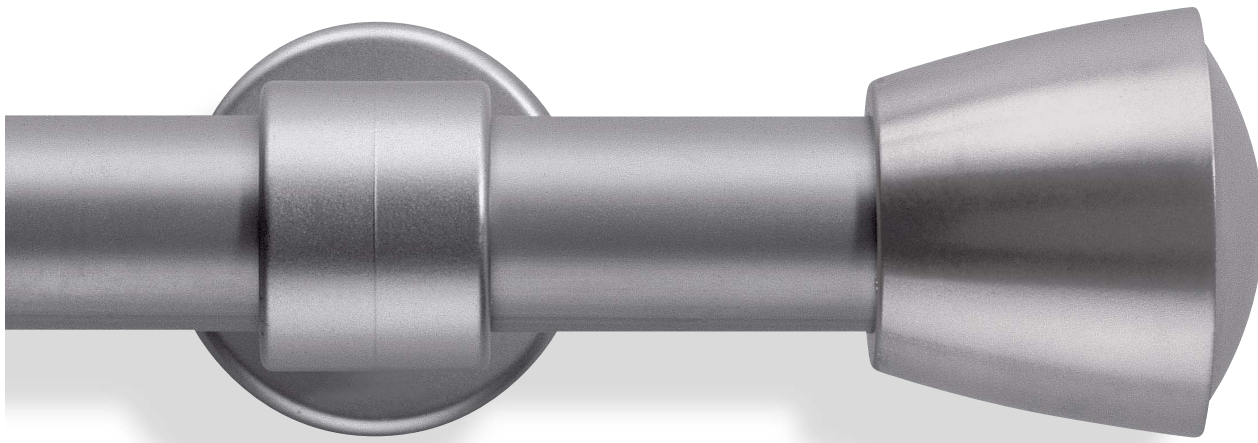

**036** chromfarbig

**037** chromfarbig matt

Pop Ø 28 mm, **KNOPF**

**02-3548** mit Träger 166 mm

**032** edelstahlfarbig

**034** messingfarbig matt

**035** messingfarbig

**036** chromfarbig