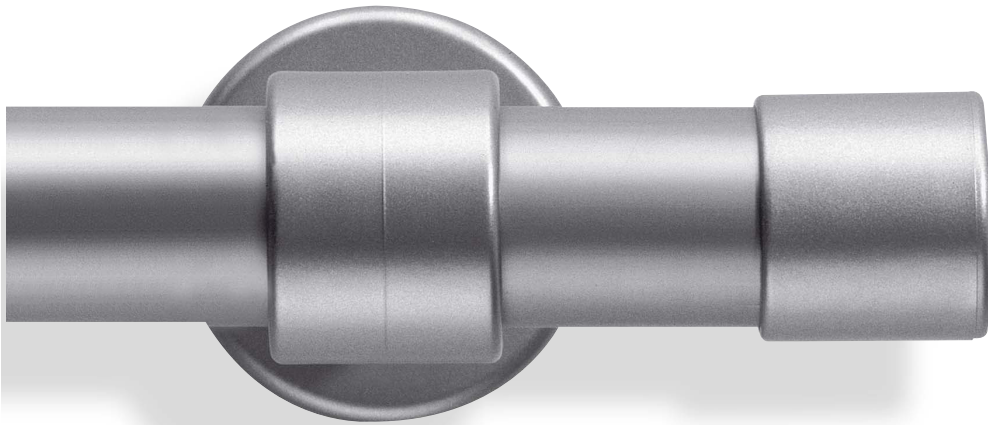

**071** weiß

**032** edelstahlfarbig

**071** weiß

Pop Ø 28 mm, **ENDKAPPE**

**02-3544** mit Träger 166 mm

**032** edelstahlfarbig

**Ringe und Überstülphaken** sind im Garniturpreis enthalten

**035** messingfarbig

**034** messingfarbig matt

**036** chromfarbig

Pop Ø 28 mm, **KEGEL**

**02-3547** mit Träger 166 mm

**035** messingfarbig

**032** edelstahlfarbig

**034** messingfarbig matt

**036** chromfarbig