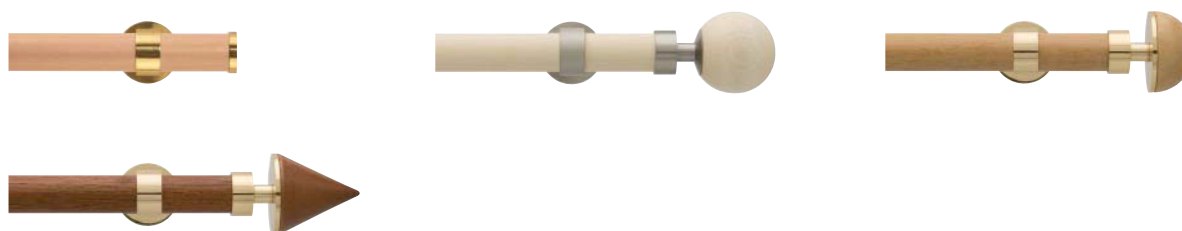

# Messing-Holz

Spectrum Ø 20 mm, Elégance Ø 20 mm • Spectrum Ø 28 mm • Elégance Ø 28 mm

# Inhalt

**Spectrum** Ø 20 mm

Seite 2-7

**Elégance** Ø 20 mm

Seite 8-13

**Spectrum** Ø 28 mm

Seite 14-19

**Elégance** Ø 28 mm

Seite 20-25

Hinweis:  
Beispiele Raffhalter

Seite 27

Spectrum Ø 20 mm, **ENDKAPPE**

**02-8228** mit Träger 80 mm

**02-8229** mit Träger 130 mm

**441** Messing/kirschbaumfarbig

**Ringe**