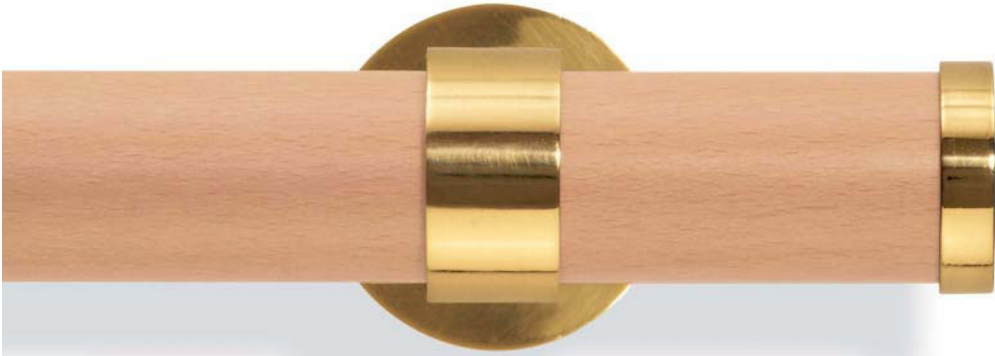

## Modellvarianten

(Endstücke frei wählbar, siehe folgende Seiten)

einläufige Garnitur

zweiläufige Garnitur  
mit 2 Rundstangen

zweiläufige Garnitur mit  
Rundstange und Innenlaufstange

**246** Nickel matt/  
ahornfarbig