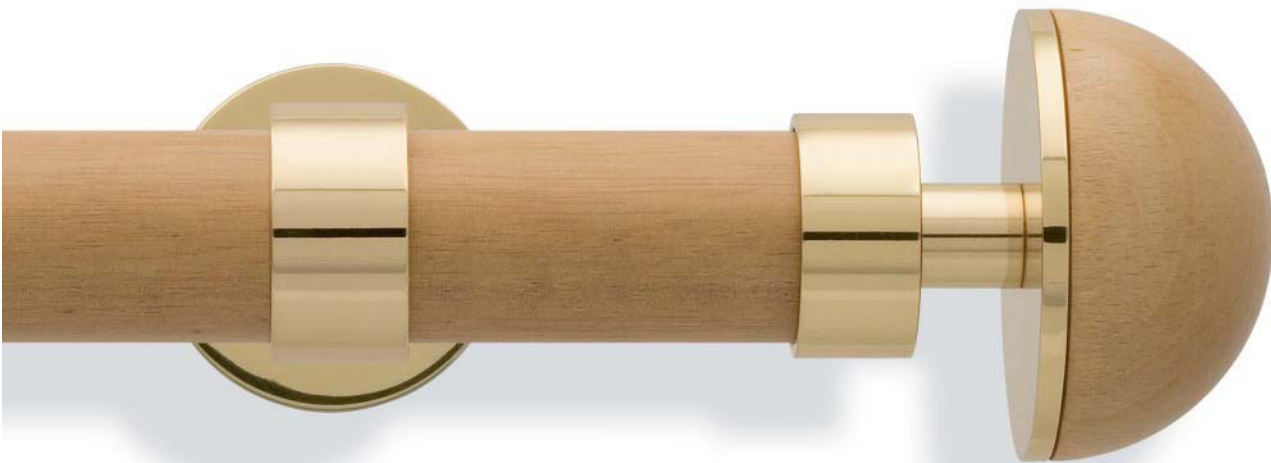

**241** Messing/  
buchefarbig

**242** Messing/  
ahornfarbig

**243** Messing/  
eichefarbig hell

Elégance Ø 28 mm, **HALBKUGEL**

**02-4155** mit Träger 100 mm

**243** Messing/eichefarbig hell

**240** Messing/  
mahagonifarbig

**241** Messing/  
buchefarbig

**242** Messing/  
ahornfarbig

**245** Nickel matt/  
buchefarbig

**245** Nickel matt/  
buchefarbig

**247** Nickel matt/  
eichefarbig hell

**246** Nickel matt/  
ahornfarbig

**247** Nickel matt/  
eichefarbig hell

Elégance Ø 28 mm, **KEGEL**

**02-4159** mit Träger 100 mm

**240** Messing/mahagonifarbig

**241** Messing/  
buchefarbig

**242** Messing/  
ahornfarbig

**243** Messing/  
eichefarbig hell