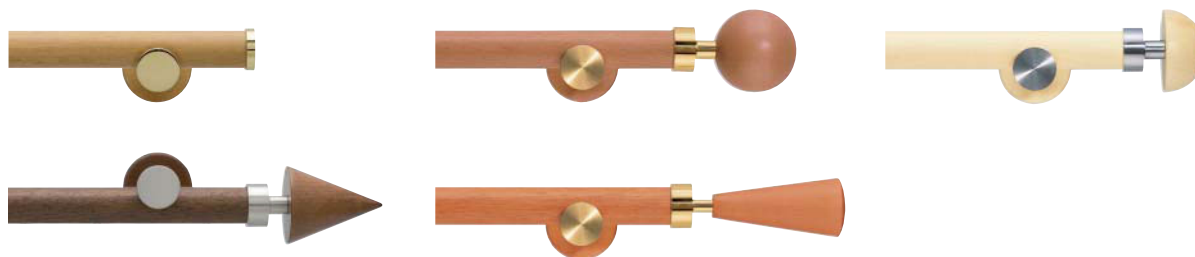

# Messing-Holz

Spectrum Ø 20 mm, Elégance Ø 20 mm • Spectrum Ø 28 mm • Elégance Ø 28 mm

# Inhalt

**Spectrum** Ø 20 mm

Seite 2-7

**Elégance** Ø 20 mm

Seite 8-13

**Spectrum** Ø 28 mm

Seite 14-19

**Elégance** Ø 28 mm

Seite 20-25

Hinweis:  
Beispiele Raffhalter

Seite 27

Spectrum Ø 20 mm, **ENDKAPPE**

**02-8228** mit Träger 80 mm

**02-8229** mit Träger 130 mm

**441** Messing/kirschbaumfarbig

**Ringe**