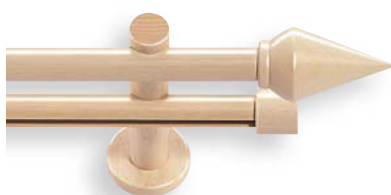

Holzringe und Überstülphaken sind im Garniturpreis enthalten

502 kirschbaumfarbig

512 buchefarbig

530 eichefarbig hell

Modellvarianten

(Endstücke frei wählbar, siehe folgende Seiten)

einläufige Garnitur

einläufige Garnitur mit Innenlauf