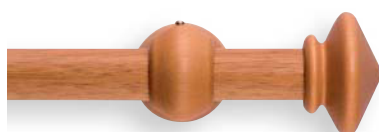

502 kirschbaumfarbig