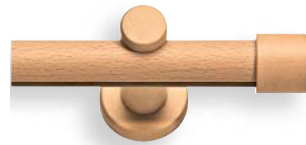

515 ahornfarbig

530 eichefarbig hell

Modellvarianten

(Endstücke frei wählbar, siehe folgende Seiten)

einläufige Garnitur

einläufige Garnitur mit Innenlauf

zweiläufige Garnitur mit Rundstange
und Innenlaufstange