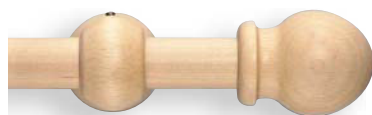

530 eichefarbig hell

Modellvariante

(Endstücke frei wählbar, siehe folgende Seiten)

Beispiel zweiläufige Garnitur mit Rundstange und Kunststoff-Innenlaufstorestange

569 weiß lackiert (RAL 9016)

701 naturfarbig

Trägervarianten

Träger einläufig

Träger mit Halter für Kunststoff-Innenlaufstorestange

Holz Landhaus Ø 28 mm, **KUGEL**

02-8274 mit Träger 200 mm

502 kirschbaumfarbig

512 buchefarbig

530 eichefarbig hell