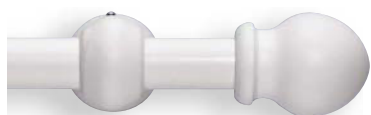

569 weiß lackiert (RAL 9016)