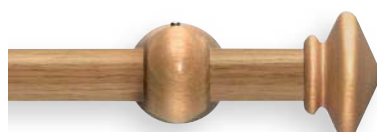

Trägervarianten

Träger einläufig

Träger mit Halter für Kunststoff-Innenlaufstorestange

Holz Landhaus Ø 28 mm, **KUGEL**

02-8274 mit Träger 200 mm

502 kirschbaumfarbig

512 buchefarbig

530 eichefarbig hell

569 weiß lackiert (RAL 9016)

Holz Landhaus Ø 20 mm, **ENDSCHEIBE**

02-8275 mit Träger 200 mm

512 buchefarbig

502 kirschbaumfarbig

530 eichefarbig hell

569 weiß lackiert (RAL 9016)

640 nussbaumfarbig