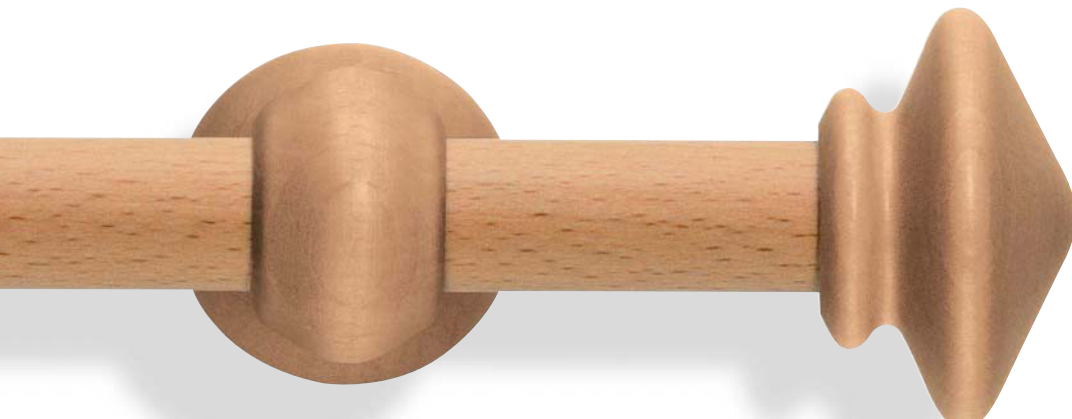

Landhaus ø 20 mm