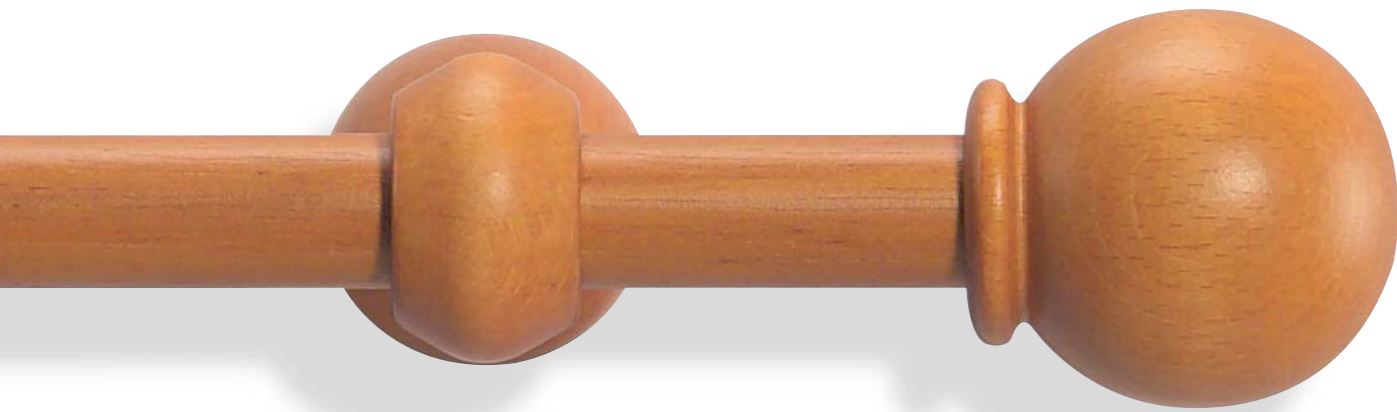

02-4124 mit Träger 135 mm

530 eichefarbig hell

502 kirschbaumfarbig

512 buchefarbig

569 weiß lackiert (RAL 9016)

Modellvariante

(Endstücke frei wählbar, siehe folgende Seiten)

Beispiel zweiläufige Garnitur mit Rundstange und Kunststoff-Innenlaufstange