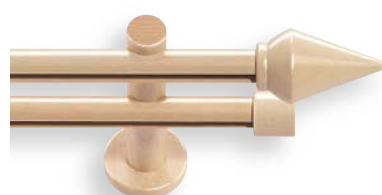

Holzringe und Überstülphaken sind im Garniturpreis enthalten

502 kirschbaumfarbig

512 buchefarbig

530 eichefarbig hell

Modellvarianten

(Endstücke frei wählbar, siehe folgende Seiten)

einläufige Garnitur

einläufige Garnitur mit Innenlauf

zweiläufige Garnitur mit
Rundstange und Innenlaufstange

zweiläufige Garnitur mit 2 Innenlaufstangen

Logo ø 20 mm

569 weiß lackiert (RAL 9016)

640 nussbaumfarbig

Trägervarianten

Träger einläufig

Träger einläufig für Innenlaufstange