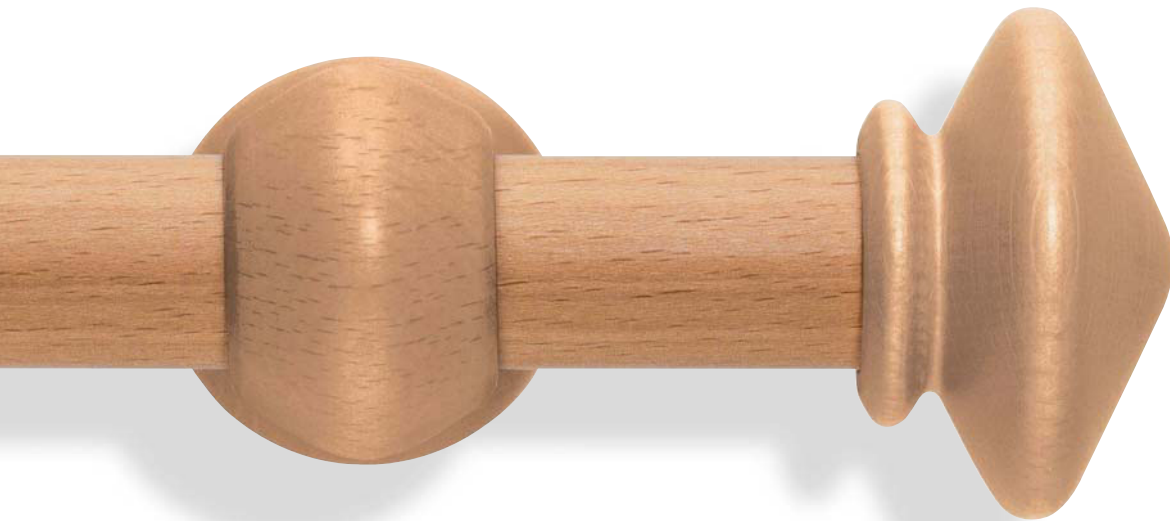

Trägervarianten

Träger einläufig

Träger mit Halter für Kunststoff-Innenlaufstorestange

Holz Landhaus Ø 28 mm, **KUGEL**

02-8274 mit Träger 200 mm

502 kirschbaumfarbig

512 buchefarbig

530 eichefarbig hell

569 weiß lackiert (RAL 9016)

Holz Landhaus Ø 20 mm, **ENDSCHEIBE**

02-8275 mit Träger 200 mm

512 buchefarbig

502 kirschbaumfarbig

530 eichefarbig hell

569 weiß lackiert (RAL 9016)

640 nussbaumfarbig

701 naturfarbig

640 nussbaumfarbig

701 naturfarbig

Landhaus ø 28 mm

Beispiele Raffhalter

(siehe Preisliste Zubehör)

Raffhaltersockel
und Endstück Obelisk
Holz, Logo Ø 20 mm

02-5149 und 02-6807