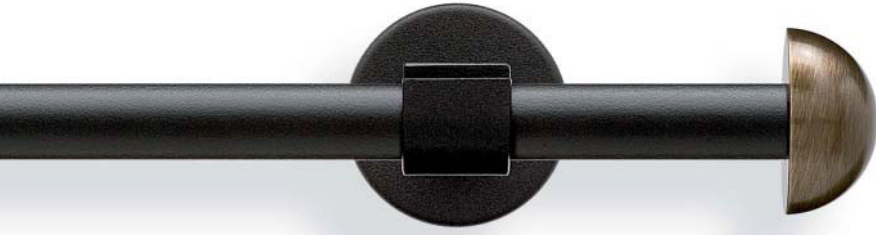

02-7252 mit Träger 80 mm

209 schwarz/Messing bronziert

208 schwarz/V2A Stahl gebürstet

Intro Ø 14 mm, **GLOBE**

02-7254 mit Träger 80 mm

208 schwarz/V2A Stahl gebürstet

209 schwarz/Messing bronziert

Intro Ø 14 mm