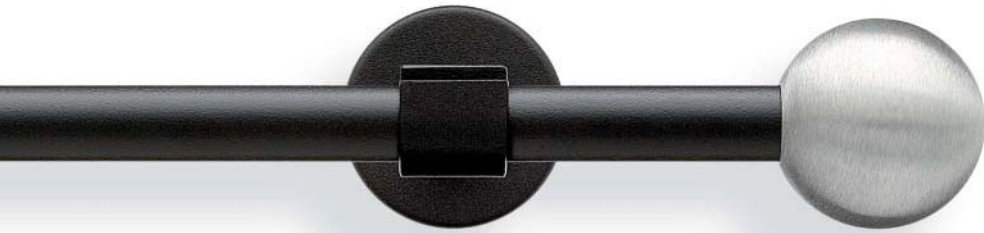

02-7252 mit Träger 80 mm

209 schwarz/Messing bronziert

208 schwarz/V2A Stahl gebürstet

Intro Ø 14 mm, **GLOBE**

02-7254 mit Träger 80 mm

208 schwarz/V2A Stahl gebürstet

209 schwarz/Messing bronziert

Intro Ø 14 mm