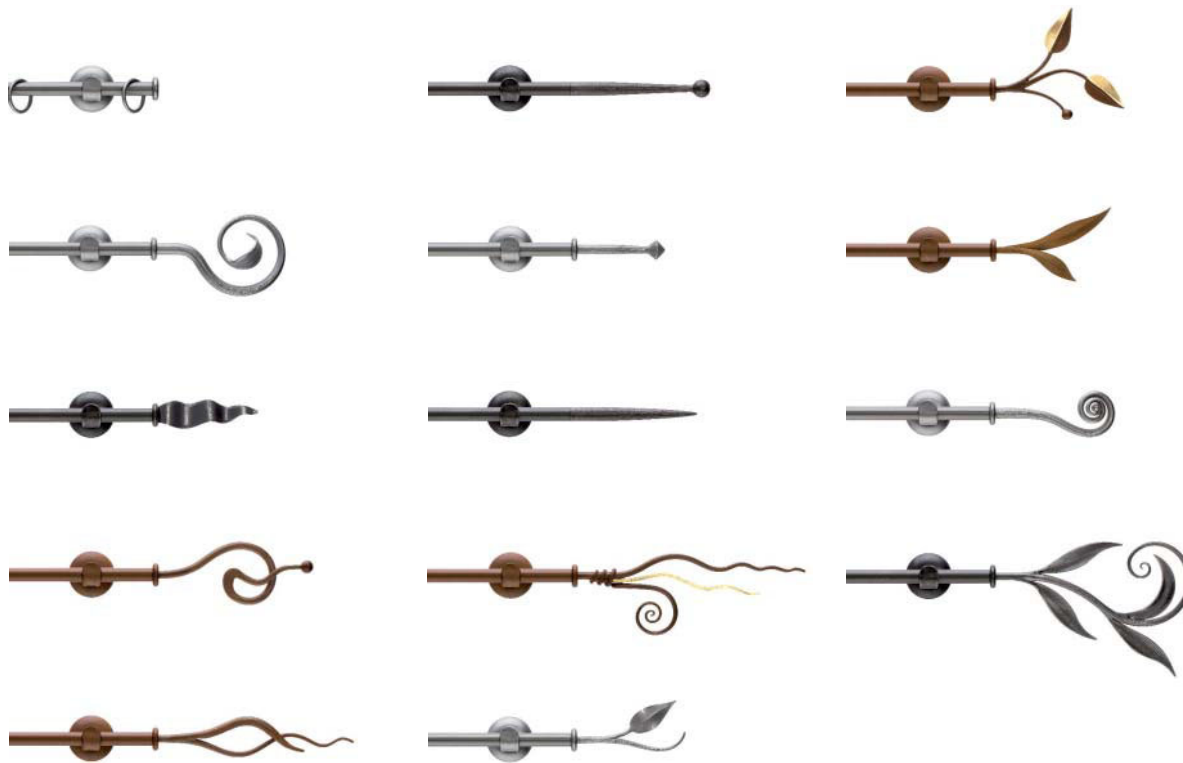

Eisen

Intro Ø 14 mm • Ferro Ø 14 mm

Inhalt

Intro Ø 14 mm

Seite 2-9

Ferro Ø 14 mm

Seite 10-21

Intro Ø 14 mm, **ENDKAPPE**

02-7240 mit Träger 80 mm

257 schwarz

Modellvarianten

(Endstücke frei wählbar, siehe folgende Seiten)

einläufige Garnitur

zweiläufige Garnitur

Ovalring
(Im Garniturpreis enthalten)

Intro Ø 14 mm