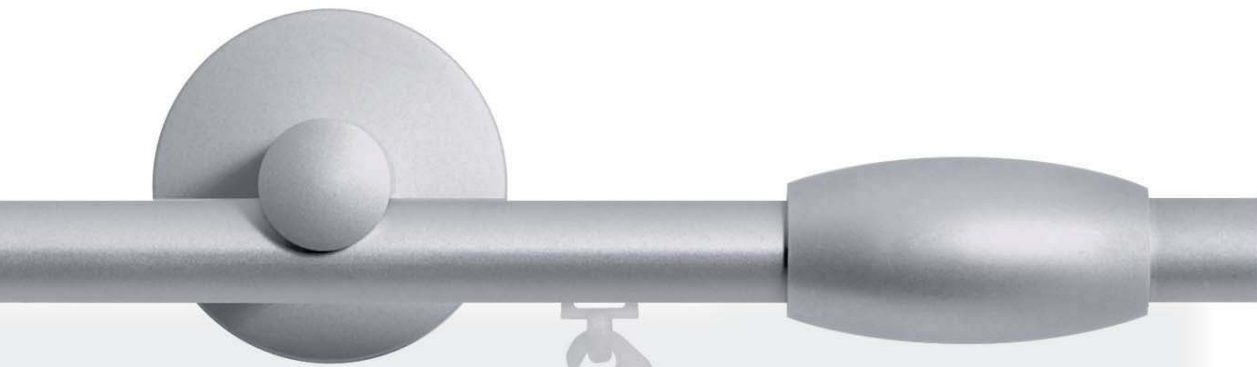

02-3413 mit Träger 120 mm

112 silberfarbig matt

248 nickelfarbig

234 messingfarbig matt

260 schwarz / silberfarbig matt

261 schwarz / Alu poliert

Level Ø 14 mm, **TUBUS**

02-4970 mit Träger 70 mm

140 silberfarbig matt / Alu poliert

Clips-Gleiter
(Im Garniturpreis enthalten)

112 silberfarbig matt

248 nickelfarbig

260 schwarz / silberfarbig matt

Level Ø 14 mm, **QUADER**

02-4971 mit Träger 70 mm

248 nickelfarbig