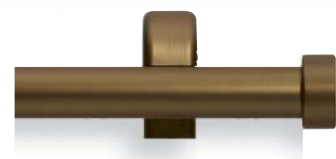

Trägervarianten

Träger einläufig

Träger zweiläufig

Al-round Ø 28 mm, **ENDSCHEIBE**

02-2739 mit Deckenträger 25 mm hoch

234 messingfarbig matt

Clips-Gleiter
(Im Garniturpreis enthalten)

100 silberfarbig

171 weiß (RAL 9016)

284 braun

Al-round Ø 28 mm, **ENDSCHEIBE**

02-2707 mit Träger 100 mm (Wandmontage)

02-2715 mit Träger 150 mm (Wandmontage)

100 silberfarbig

171 weiß (RAL 9016)

234 messingfarbig matt