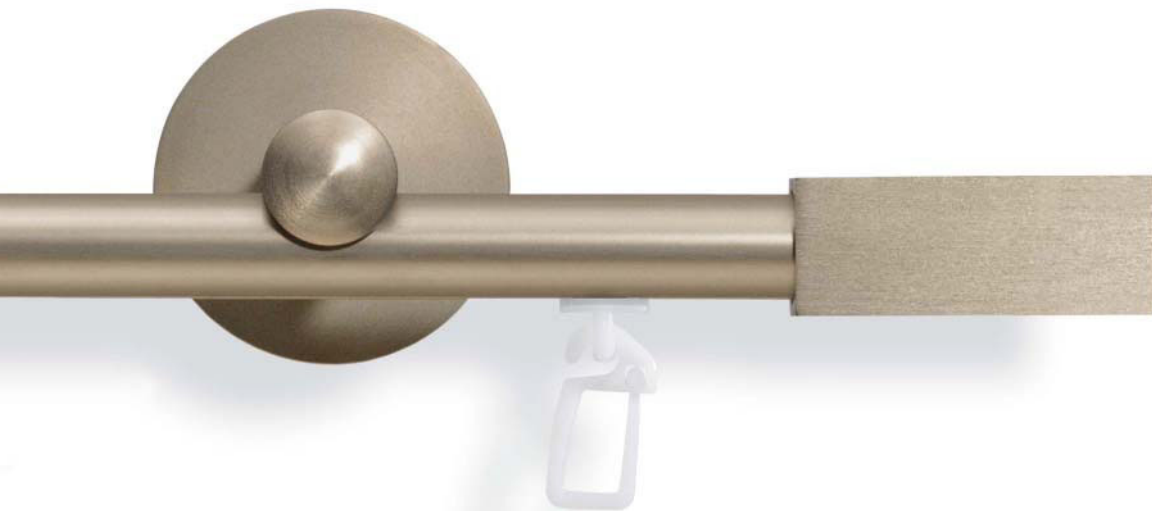

02-3405 mit Träger 120 mm

248 nickelfarbig

260 schwarz / silberfarbig matt

112 silberfarbig matt

234 messingfarbig matt

248 nickelfarbig

260 schwarz / silberfarbig matt

Basic Ø 14 mm, **PILLUM**