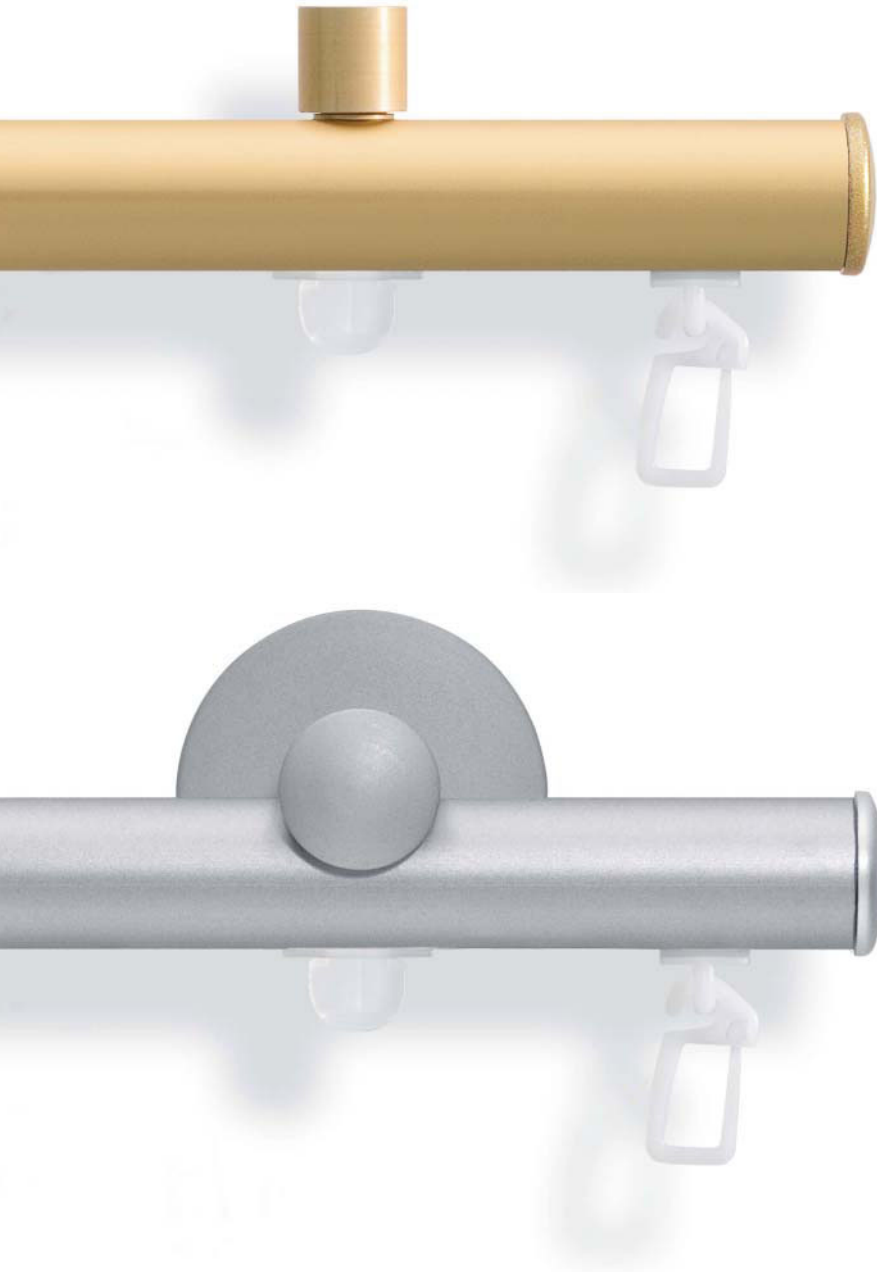

zweiläufige Garnitur
mit Wandträger

Basic Ø 20 mm

Trägervarianten

Deckenträger

Träger einläufig

Träger zweiläufig

Basic Ø 20 mm, **ZYLINDER**

02-3338 mit Träger 80 mm