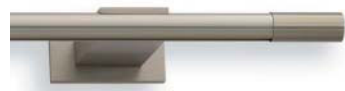

248 nickelfarbig