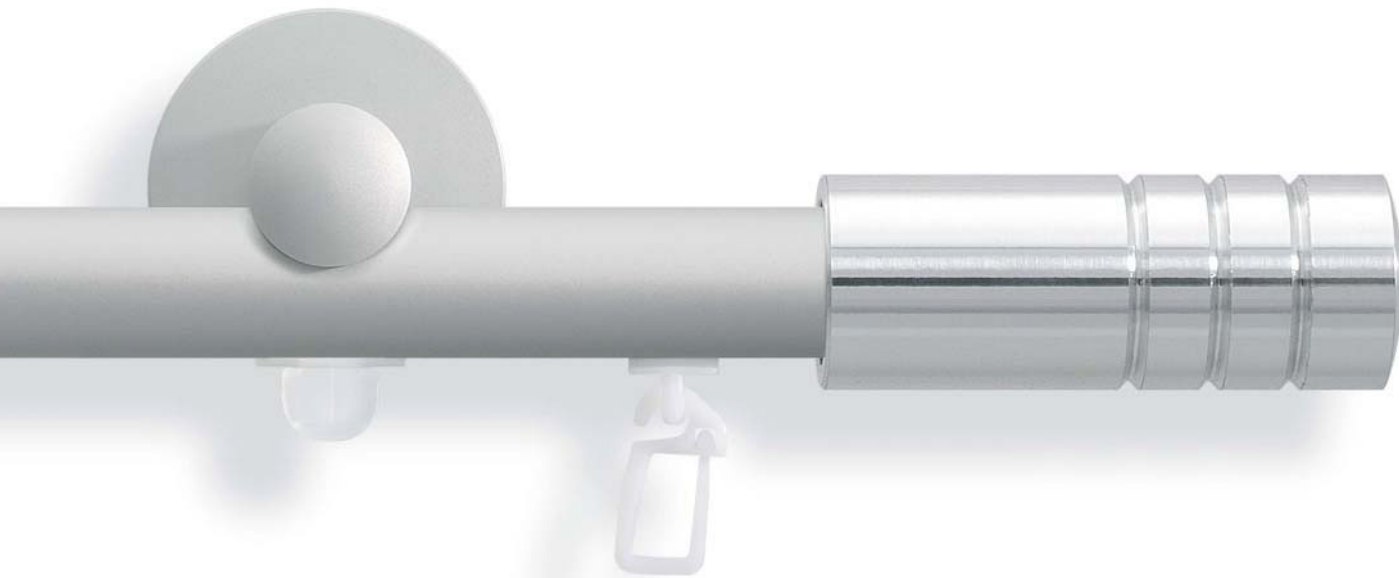

248 nickelfarbig

140 silberfarbig matt / Alu poliert

260 schwarz / silberfarbig matt

234 messingfarbig matt

248 nickelfarbig

261 schwarz / Alu poliert

Basic Ø 20 mm

112 silberfarbig matt