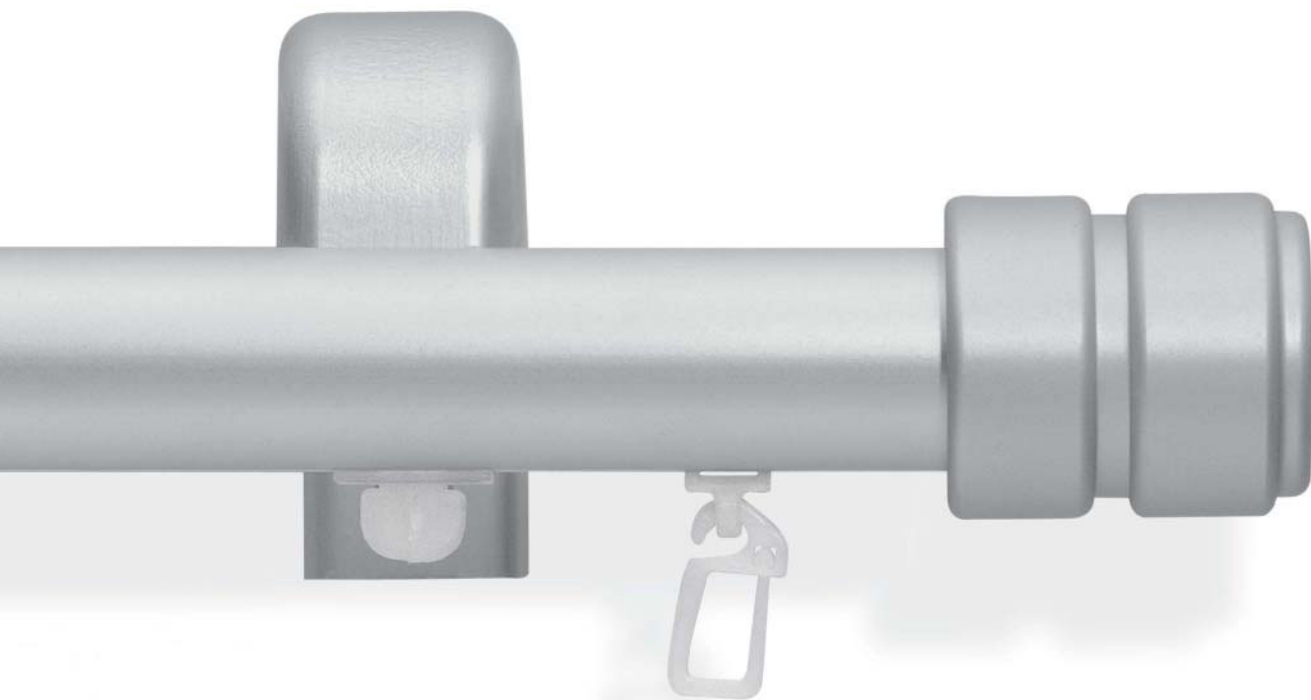

Beispiel Schnurzugausführung

Al-round Ø 28 mm