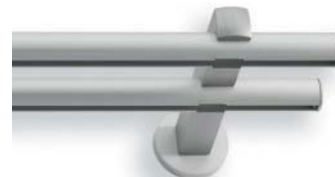

zweiläufige Garnitur