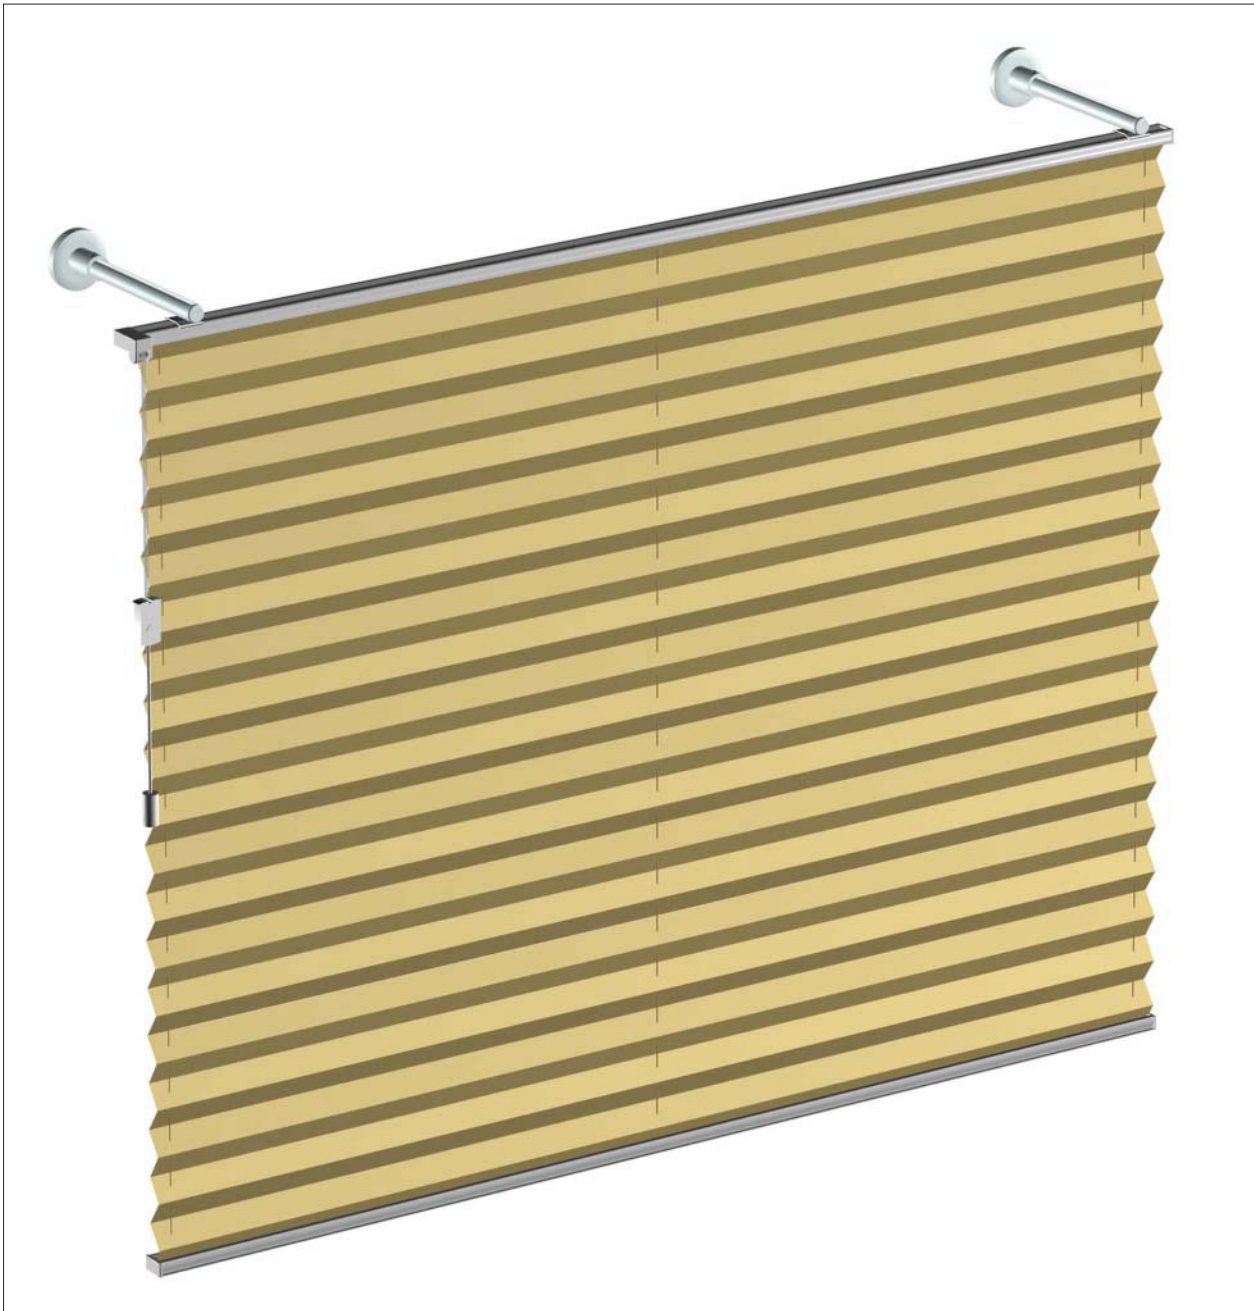

einläufige Garnitur

zweiläufige Garnitur

Trägervarianten

Träger einläufig

Träger zweiläufig

Träger Ø 14 mm für Sonnenschutz

04-3727

Träger Ø 14 mm
für MHZ-Sonnenschutz, (Plissee usw.)
150 mm lang (kürzbar)