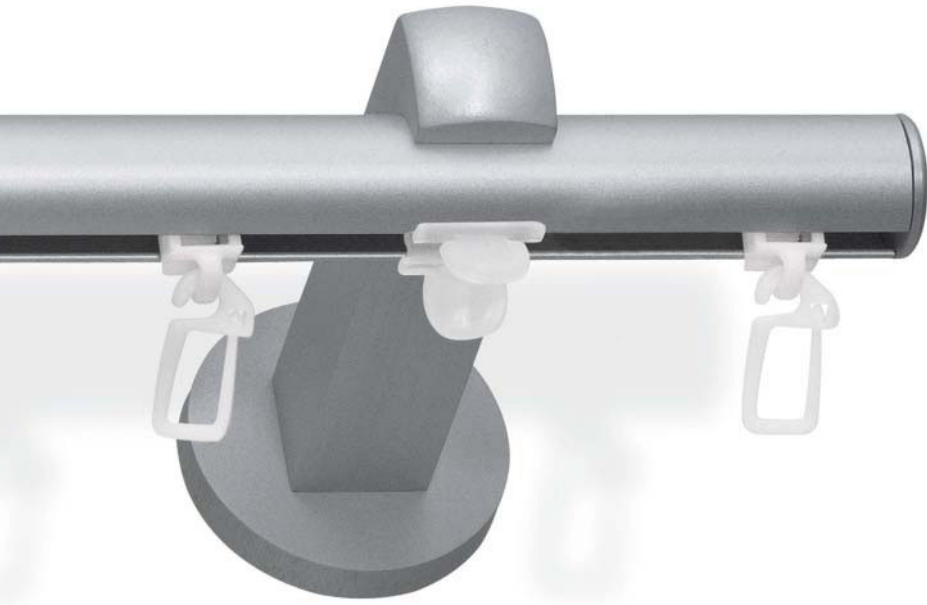

248 nickelfarbig

Modellvarianten

einläufige Garnitur

zweiläufige Garnitur

Carré / Level Ø 20 mm

Trägervarianten

Träger einläufig

Träger zweiläufig