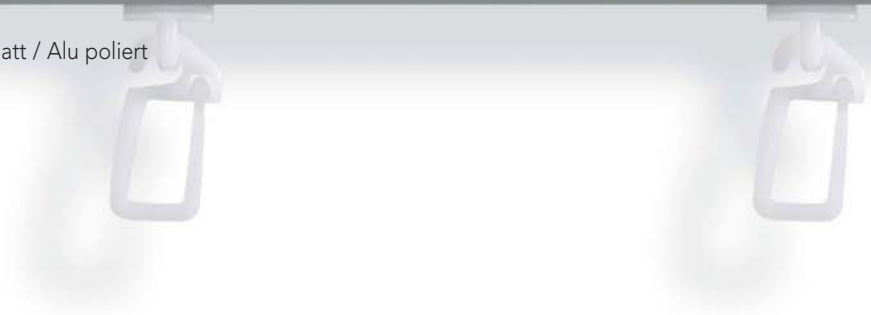

140 silberfarbig matt / Alu poliert