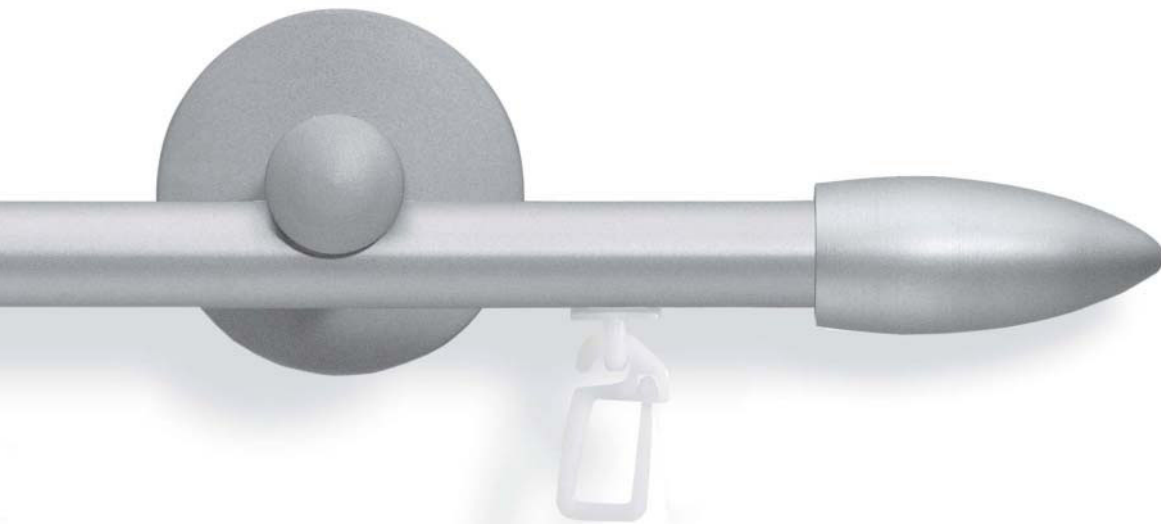

260 schwarz / silberfarbig matt

140 silberfarbig matt / Alu poliert

248 nickelfarbig

261 schwarz / Alu poliert

140 silberfarbig matt / Alu poliert

234 messingfarbig matt

261 schwarz / Alu poliert

Basic Ø 14 mm, **TUBUS**