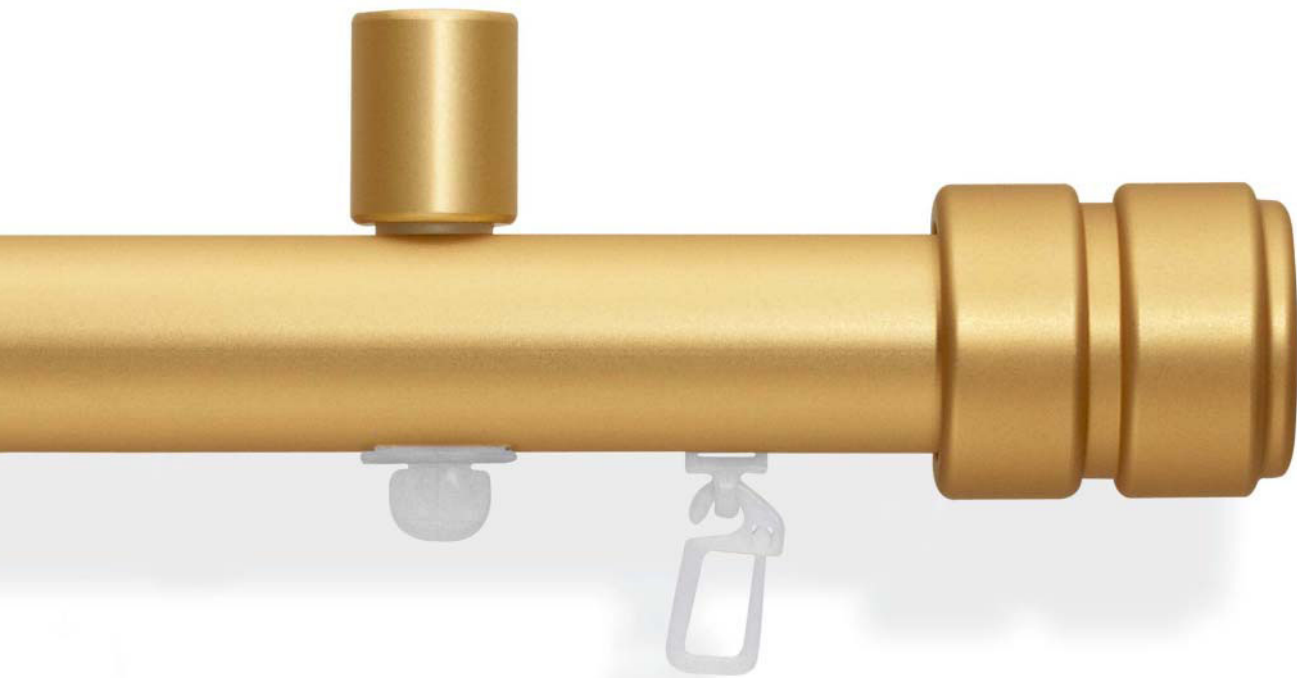

Beispiel Schnurzugausführung

Al-round Ø 28 mm