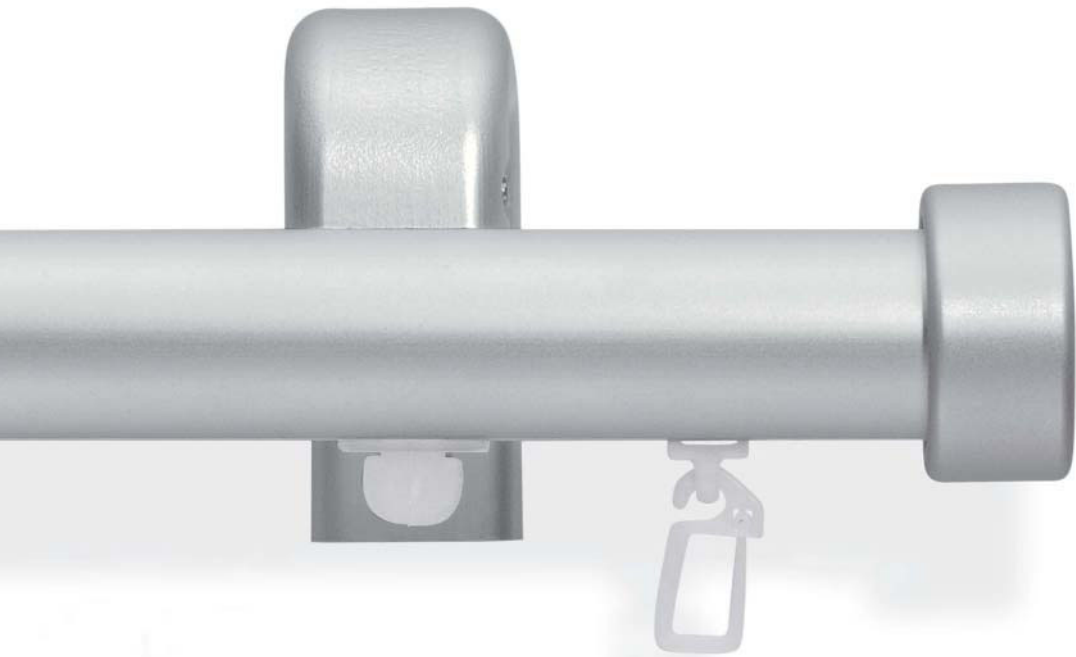

Al-round Ø 28 mm

Trägervarianten

Deckenträger
25 mm hoch

Deckenträger zweiläufig

Wandträger
einläufig 100 mm

Wandträger
zweiläufig 150 mm

Al-round Ø 28 mm, **ZYLINDER**

02-2733 mit Deckenträger 25 mm hoch