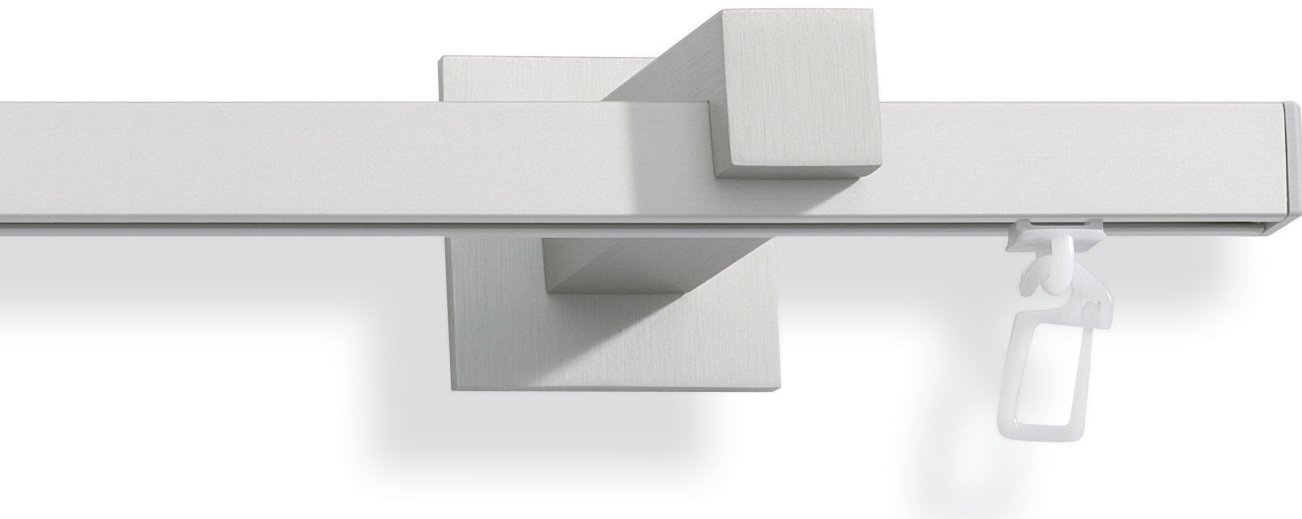

Basic Ø 20 mm, **ENDKAPPE**

02-2759 mit Deckenträger 35 - 42,5 mm

248 nickelfarbig

112 silberfarbig matt

171 weiß (RAL 9016)

234 messingfarbig matt

Modellvarianten

einläufige Garnitur Ø 14 mm
mit Deckenträger

112 silberfarbig matt

Level 14/15, **SQUARE**

02-3804 mit Träger 80 mm

02-3805 mit Träger 130 mm

140 silberfarbig matt / Alu poliert

112 silberfarbig matt

Modellvarianten

einläufige Garnitur

zweiläufige Garnitur

Trägervarianten

Träger einläufig

Träger zweiläufig

Deckenträger 15 mm Deckenträger 30 mm
(Lieferbar ab Mai 2007)

Level 14/20, **ENDKAPPE**

02-3836 mit Träger 80 mm

02-3837 mit Träger 130 mm

112 silberfarbig matt

Level 14/20, **SQUARE**

02-3839 mit Träger 80 mm

02-3840 mit Träger 130 mm

140 silberfarbig matt / Alu poliert

112 silberfarbig matt

Modellvarianten

einläufige Garnitur