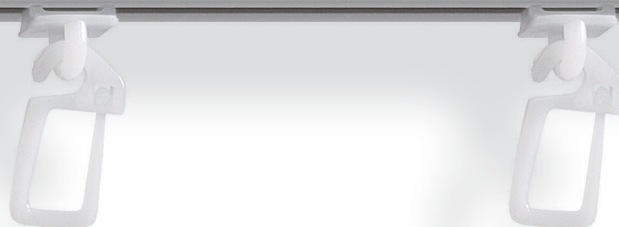

112 silberfarbig matt

Level 14/15, **SQUARE**

02-3804 mit Träger 80 mm

02-3805 mit Träger 130 mm

140 silberfarbig matt / Alu poliert

112 silberfarbig matt

Modellvarianten

einläufige Garnitur

zweiläufige Garnitur

Trägervarianten

Träger einläufig

Träger zweiläufig

Deckenträger 15 mm Deckenträger 30 mm
(Lieferbar ab Mai 2007)

Level 14/20, **ENDKAPPE**

02-3836 mit Träger 80 mm

02-3837 mit Träger 130 mm

112 silberfarbig matt

Level 14/20, **SQUARE**

02-3839 mit Träger 80 mm

02-3840 mit Träger 130 mm

140 silberfarbig matt / Alu poliert

112 silberfarbig matt

Modellvarianten

einläufige Garnitur