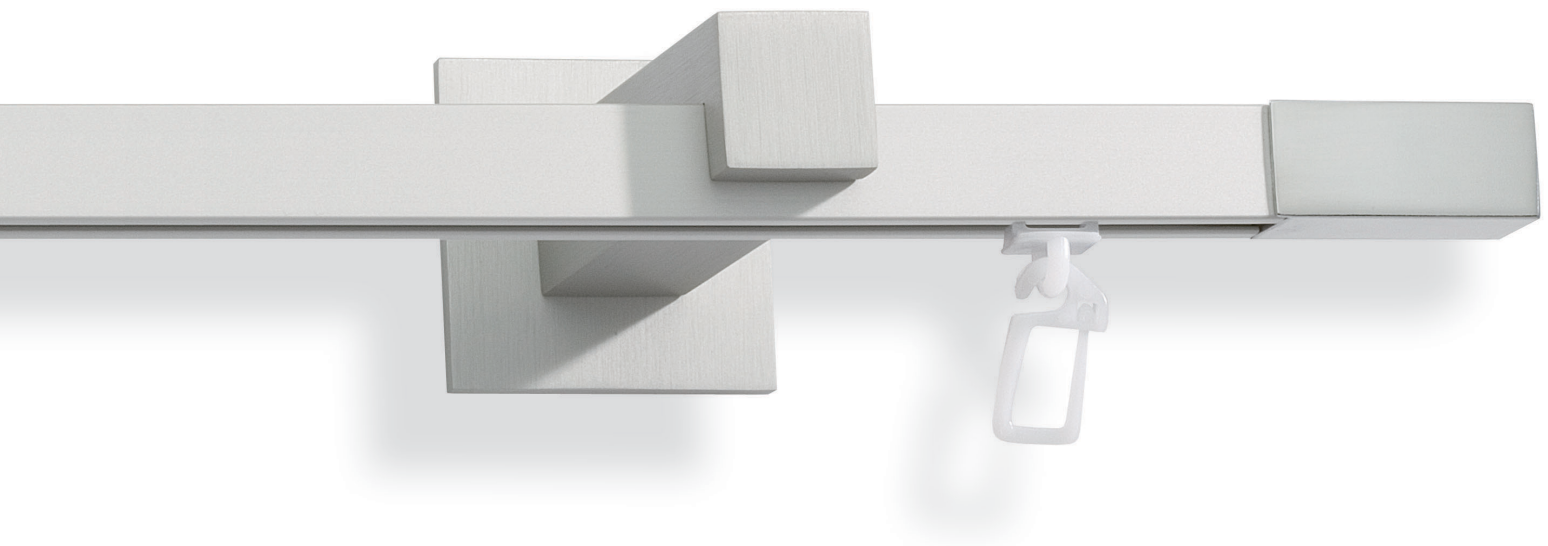

Basic Ø 20 mm, **ENDKAPPE**

02-2759 mit Deckenträger 35 - 42,5 mm

248 nickelfarbig

112 silberfarbig matt

171 weiß (RAL 9016)

234 messingfarbig matt

Modellvarianten

einläufige Garnitur Ø 14 mm
mit Deckenträger

112 silberfarbig matt

Level 14/15, **SQUARE**

02-3804 mit Träger 80 mm

02-3805 mit Träger 130 mm

140 silberfarbig matt / Alu poliert

112 silberfarbig matt

Modellvarianten

einläufige Garnitur

zweiläufige Garnitur

Trägervarianten

Träger einläufig

Träger zweiläufig

Deckenträger 15 mm Deckenträger 30 mm
(Lieferbar ab Mai 2007)

Level 14/20, **ENDKAPPE**

02-3836 mit Träger 80 mm

02-3837 mit Träger 130 mm

112 silberfarbig matt

Level 14/20, **SQUARE**

02-3839 mit Träger 80 mm

02-3840 mit Träger 130 mm

140 silberfarbig matt / Alu poliert

112 silberfarbig matt

Modellvarianten

einläufige Garnitur