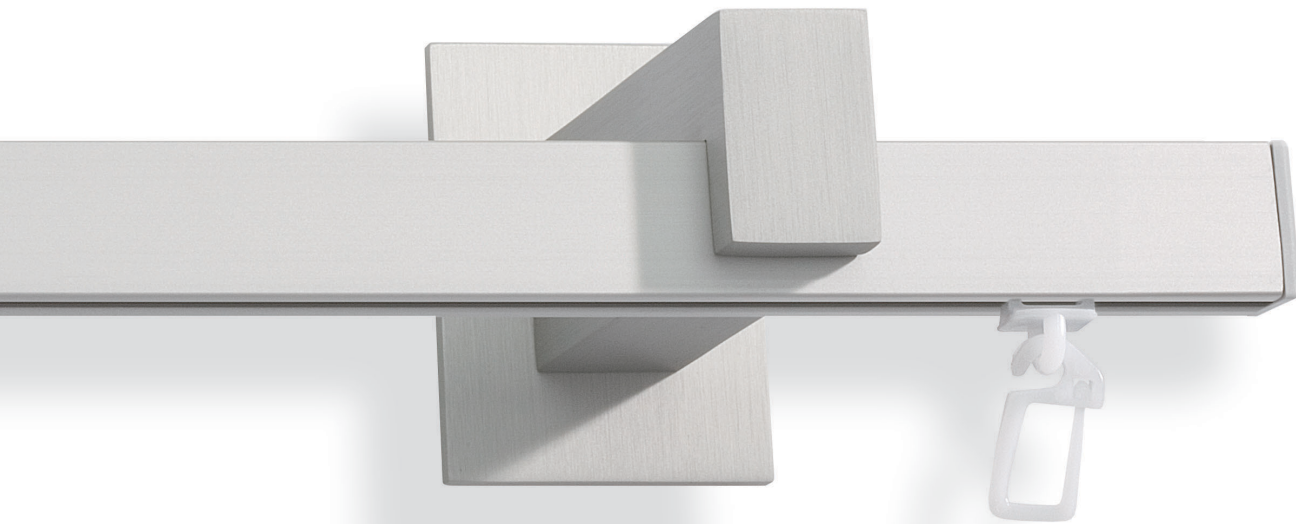

zweiläufige Garnitur

Trägervarianten

Träger einläufig

Träger zweiläufig

Deckenträger 15 mm Deckenträger 30 mm
(Lieferbar ab Mai 2007)

Level 14/20, **ENDKAPPE**

02-3836 mit Träger 80 mm

02-3837 mit Träger 130 mm

112 silberfarbig matt

Level 14/20, **SQUARE**

02-3839 mit Träger 80 mm

02-3840 mit Träger 130 mm

140 silberfarbig matt / Alu poliert

112 silberfarbig matt

Modellvarianten

einläufige Garnitur

zweiläufige Garnitur

Trägervarianten

Träger einläufig

Träger zweiläufig

Deckenträger 15 mm Deckenträger 30 mm
(Lieferbar ab Mai 2007)