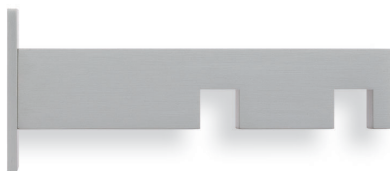

112 silberfarbig matt

Level 14/15, **SQUARE**

02-3804 mit Träger 80 mm

02-3805 mit Träger 130 mm

140 silberfarbig matt / Alu poliert

112 silberfarbig matt

Modellvarianten

einläufige Garnitur

zweiläufige Garnitur

Trägervarianten

Träger einläufig

Träger zweiläufig

Deckenträger 15 mm Deckenträger 30 mm
(Lieferbar ab Mai 2007)

Level 14/20, **ENDKAPPE**

02-3836 mit Träger 80 mm

02-3837 mit Träger 130 mm

112 silberfarbig matt

Level 14/20, **SQUARE**

02-3839 mit Träger 80 mm

02-3840 mit Träger 130 mm

140 silberfarbig matt / Alu poliert

112 silberfarbig matt

Modellvarianten

einläufige Garnitur

zweiläufige Garnitur

Trägervarianten

Träger einläufig

Träger zweiläufig

Deckenträger 15 mm Deckenträger 30 mm
(Lieferbar ab Mai 2007)