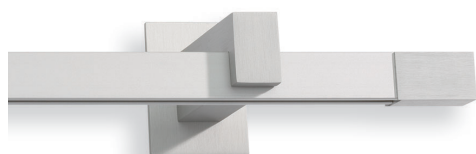

112 silberfarbig matt

Level 14/15, **SQUARE**

02-3804 mit Träger 80 mm

02-3805 mit Träger 130 mm

140 silberfarbig matt / Alu poliert

112 silberfarbig matt

Modellvarianten

einläufige Garnitur

zweiläufige Garnitur

Trägervarianten

Träger einläufig

Träger zweiläufig

Deckenträger 15 mm Deckenträger 30 mm
(Lieferbar ab Mai 2007)

Level 14/20, **ENDKAPPE**

02-3836 mit Träger 80 mm

02-3837 mit Träger 130 mm

112 silberfarbig matt

Level 14/20, **SQUARE**

02-3839 mit Träger 80 mm

02-3840 mit Träger 130 mm

140 silberfarbig matt / Alu poliert

112 silberfarbig matt

Modellvarianten

einläufige Garnitur

zweiläufige Garnitur

Trägervarianten

Träger einläufig

Träger zweiläufig

Deckenträger 15 mm Deckenträger 30 mm
(Lieferbar ab Mai 2007)