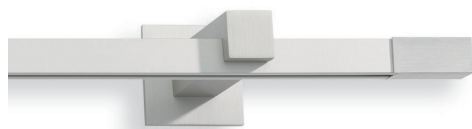

einläufige Garnitur Ø 20 mm
mit Deckenträger

257 schwarz

Trägervarianten

Deckenträger für Ø 14 mm

Deckenträger für Ø 20 mm

Level 14/15, **ENDKAPPE**

02-3801 mit Träger 80 mm

02-3802 mit Träger 130 mm

112 silberfarbig matt

Level 14/15, **SQUARE**

02-3804 mit Träger 80 mm

02-3805 mit Träger 130 mm

140 silberfarbig matt / Alu poliert

112 silberfarbig matt

Modellvarianten

einläufige Garnitur

zweiläufige Garnitur

Trägervarianten

Träger einläufig

Träger zweiläufig

Deckenträger 15 mm Deckenträger 30 mm
(Lieferbar ab Mai 2007)

Level 14/20, **ENDKAPPE**

02-3836 mit Träger 80 mm

02-3837 mit Träger 130 mm

112 silberfarbig matt

Level 14/20, **SQUARE**

02-3839 mit Träger 80 mm

02-3840 mit Träger 130 mm

140 silberfarbig matt / Alu poliert

112 silberfarbig matt

Modellvarianten

einläufige Garnitur