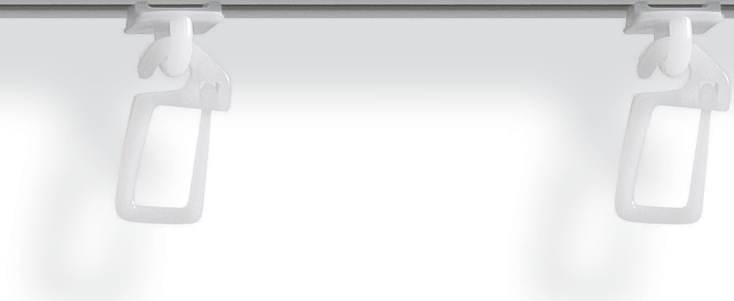

Basic Ø 20 mm, **ENDKAPPE**

02-2759 mit Deckenträger 35 - 42,5 mm

248 nickelfarbig

112 silberfarbig matt

171 weiß (RAL 9016)

234 messingfarbig matt

Modellvarianten

einläufige Garnitur Ø 14 mm
mit Deckenträger

einläufige Garnitur Ø 20 mm
mit Deckenträger

257 schwarz

Trägervarianten

Deckenträger für Ø 14 mm

Deckenträger für Ø 20 mm

Level 14/15, **ENDKAPPE**

02-3801 mit Träger 80 mm

02-3802 mit Träger 130 mm

112 silberfarbig matt

Level 14/15, **SQUARE**

02-3804 mit Träger 80 mm

02-3805 mit Träger 130 mm

140 silberfarbig matt / Alu poliert

112 silberfarbig matt

Modellvarianten

einläufige Garnitur

zweiläufige Garnitur

Trägervarianten

Träger einläufig

Träger zweiläufig

Deckenträger 15 mm Deckenträger 30 mm
(Lieferbar ab Mai 2007)

Level 14/20, **ENDKAPPE**

02-3836 mit Träger 80 mm

02-3837 mit Träger 130 mm