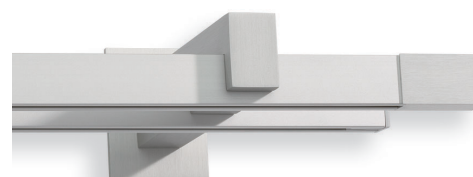

zweiläufige Garnitur

Trägervarianten

Träger einläufig

Träger zweiläufig

Deckenträger 15 mm Deckenträger 30 mm
(Lieferbar ab Mai 2007)

Level 14/20, **ENDKAPPE**

02-3836 mit Träger 80 mm

02-3837 mit Träger 130 mm

112 silberfarbig matt

Level 14/20, **SQUARE**

02-3839 mit Träger 80 mm

02-3840 mit Träger 130 mm

140 silberfarbig matt / Alu poliert

112 silberfarbig matt

Modellvarianten

einläufige Garnitur

zweiläufige Garnitur

Trägervarianten

Träger einläufig

Träger zweiläufig

Deckenträger 15 mm Deckenträger 30 mm
(Lieferbar ab Mai 2007)