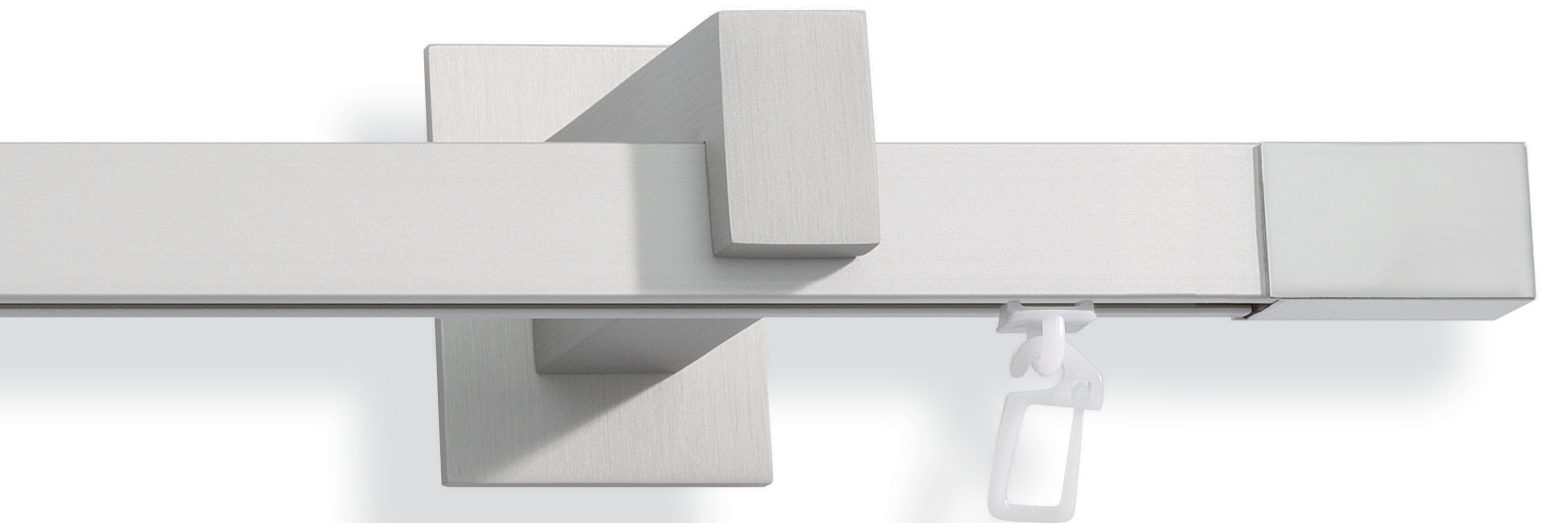

zweiläufige Garnitur

Trägervarianten

Träger einläufig

Träger zweiläufig

Deckenträger 15 mm Deckenträger 30 mm
(Lieferbar ab Mai 2007)

Level 14/20, **ENDKAPPE**

02-3836 mit Träger 80 mm

02-3837 mit Träger 130 mm

112 silberfarbig matt

Level 14/20, **SQUARE**

02-3839 mit Träger 80 mm

02-3840 mit Träger 130 mm

140 silberfarbig matt / Alu poliert

112 silberfarbig matt

Modellvarianten

einläufige Garnitur

zweiläufige Garnitur

Trägervarianten

Träger einläufig

Träger zweiläufig

Deckenträger 15 mm Deckenträger 30 mm
(Lieferbar ab Mai 2007)