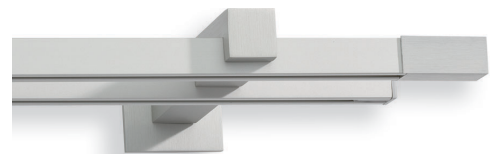

einläufige Garnitur Ø 20 mm
mit Deckenträger

257 schwarz

Trägervarianten

Deckenträger für Ø 14 mm

Deckenträger für Ø 20 mm

Level 14/15, **ENDKAPPE**

02-3801 mit Träger 80 mm

02-3802 mit Träger 130 mm

112 silberfarbig matt

Level 14/15, **SQUARE**

02-3804 mit Träger 80 mm

02-3805 mit Träger 130 mm

140 silberfarbig matt / Alu poliert

112 silberfarbig matt

Modellvarianten

einläufige Garnitur

zweiläufige Garnitur

Trägervarianten

Träger einläufig

Träger zweiläufig

Deckenträger 15 mm Deckenträger 30 mm
(Lieferbar ab Mai 2007)

Level 14/20, **ENDKAPPE**

02-3836 mit Träger 80 mm

02-3837 mit Träger 130 mm

112 silberfarbig matt

Level 14/20, **SQUARE**

02-3839 mit Träger 80 mm

02-3840 mit Träger 130 mm

140 silberfarbig matt / Alu poliert

112 silberfarbig matt

Modellvarianten

einläufige Garnitur