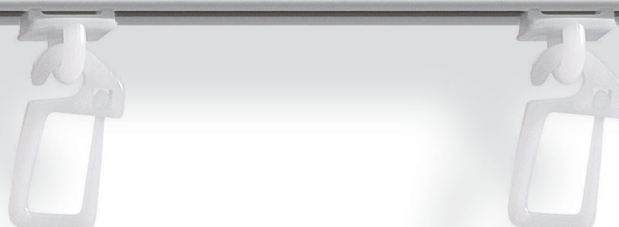

zweiläufige Garnitur

Trägervarianten

Träger einläufig

Träger zweiläufig

Deckenträger 15 mm Deckenträger 30 mm
(Lieferbar ab Mai 2007)

Level 14/20, **ENDKAPPE**

02-3836 mit Träger 80 mm

02-3837 mit Träger 130 mm

112 silberfarbig matt

Level 14/20, **SQUARE**

02-3839 mit Träger 80 mm

02-3840 mit Träger 130 mm

140 silberfarbig matt / Alu poliert

112 silberfarbig matt

Modellvarianten

einläufige Garnitur

zweiläufige Garnitur

Trägervarianten

Träger einläufig

Träger zweiläufig

Deckenträger 15 mm Deckenträger 30 mm
(Lieferbar ab Mai 2007)