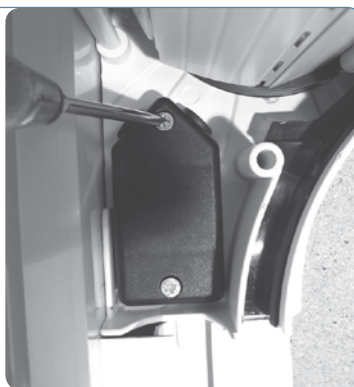

### ! TIPP ELEKTRO-ANSCHLUSSDOSE

Eine in den NOVO-STYLE integrierte Elektro-Anschlussdose ermöglicht den schnellen und komfortablen Elektroanschluss durch den E-Fachmann. Dadurch werden beim NOVO-STYLE auch in diesem Punkt absolute Montage- und Wartungsfreundlichkeit garantiert.