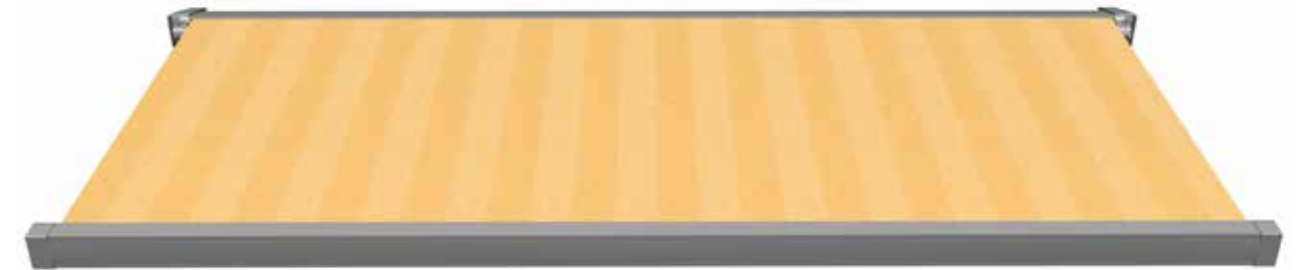

1-8123 Rapport *raccord* 24 cm

*Gelb
jaune*