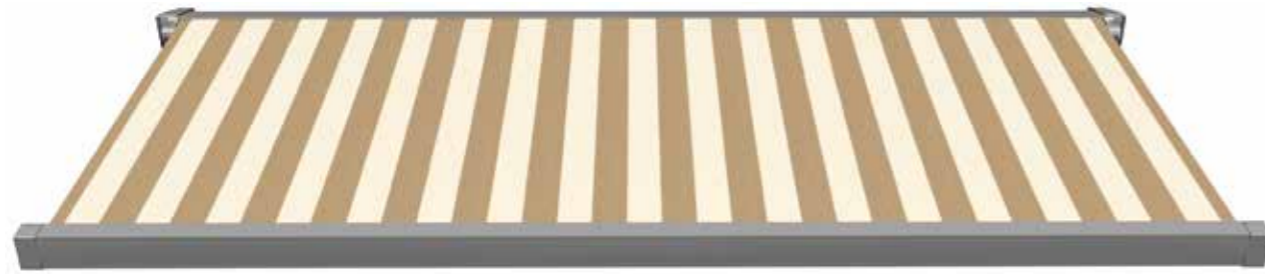

Coloris nature

2-8107 Rapport *raccord* 20 cm

1-8108 Rapport *raccord* 30 cm

FARBWELT | *Natur*

Coloris nature

1-8109 Rapport *raccord* 20 cm

1-8110 Rapport *raccord* 24 cm

FARBWELT | *Natur*