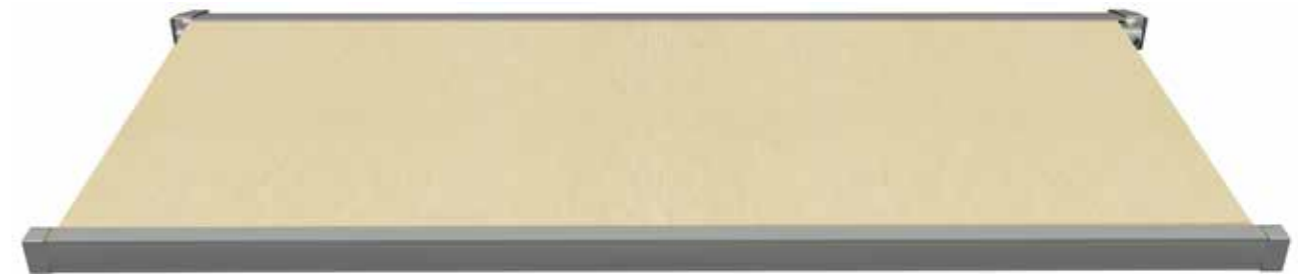

FARBWELT | *Natur*

Coloris nature

1-8111 Rapport *raccord* 0,3 cm