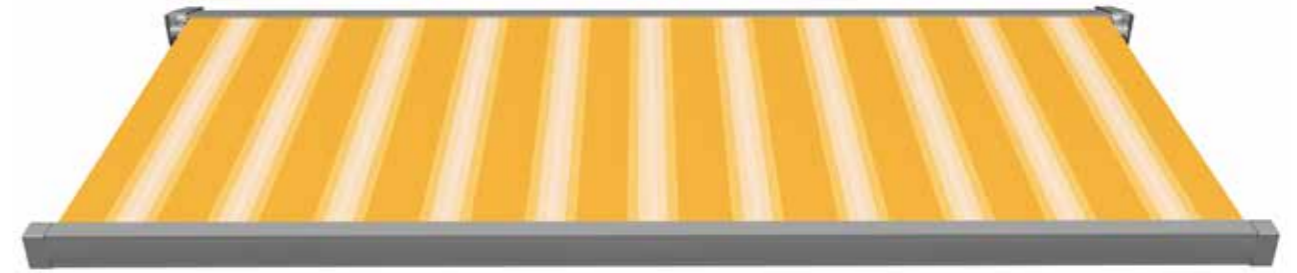

FARBWELT | *Gelb*

Coloris jaune

1-8126 Rapport *raccord* 30 cm