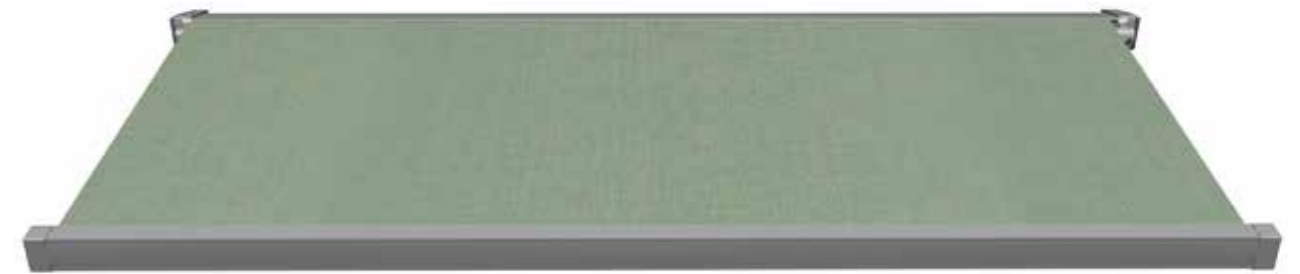

Coloris vert - bleu

2-8148 Rapport *raccord* 30 cm

1-8149 Rapport *raccord* 30 cm

FARBWELT | *Grün-Blau*

Coloris vert - bleu

1-8150 Rapport *raccord* 0,3 cm

1-8151 Rapport *raccord* 30 cm

FARBWELT | *Grün-Blau*