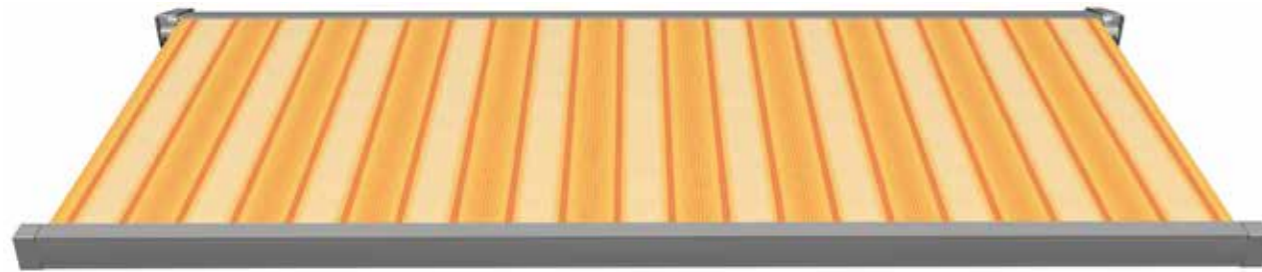

FARBWELT | *Gelb*

Coloris jaune

1-8130 Rapport *raccord* 20 cm

2-8131 Rapport *raccord* 40 cm

*Gelb
jaune*

FARBWELT | *Orange-Rot*

Coloris orange - rouge

1-8132 Rapport *raccord* 30 cm