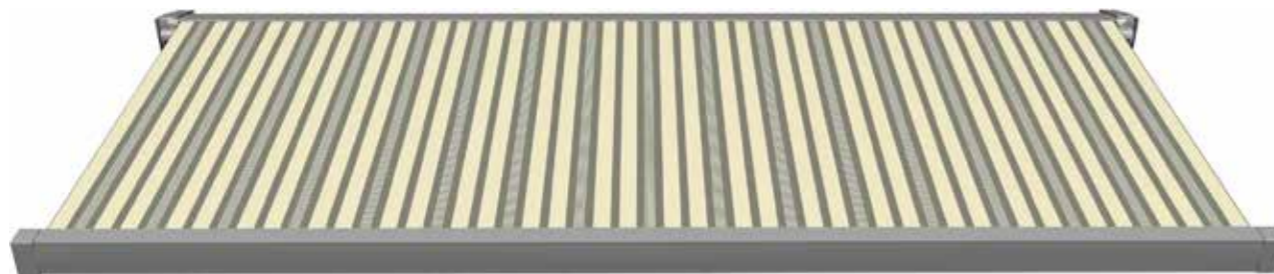

Coloris nature

1-8111 Rapport *raccord* 0,3 cm

2-8112 Rapport *raccord* 40 cm

FARBWELT | *Natur*

Coloris nature

1-8113 Rapport *raccord* 24 cm

2-8114 Rapport *raccord* 20 cm

FARBWELT | *Natur*