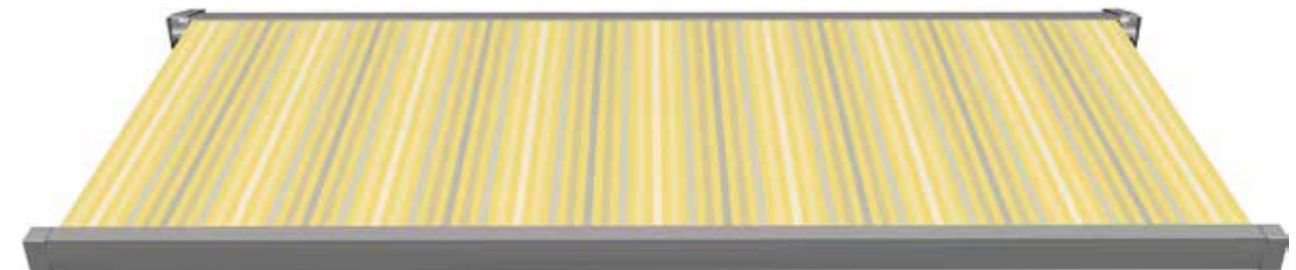

2-8131 Rapport *raccord* 40 cm

*Gelb
jaune*