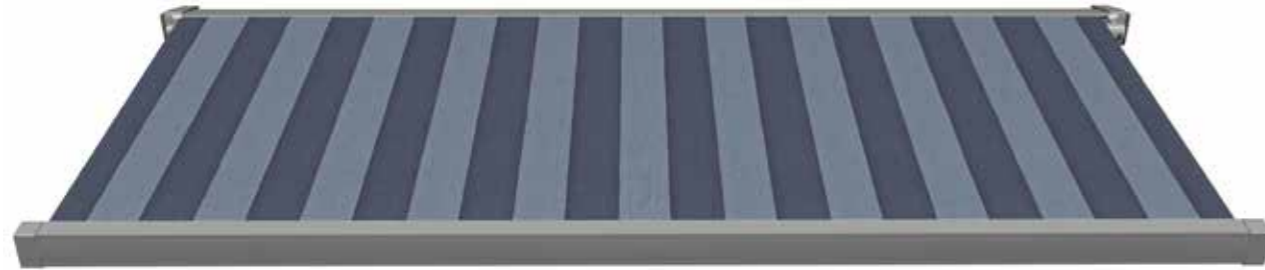

FARBWELT | *Grün-Blau*

Coloris vert - bleu

1-8156 Rapport *raccord* 30 cm