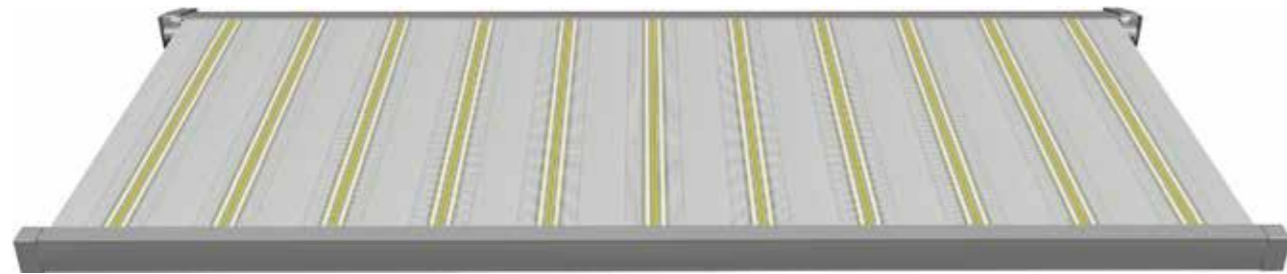

FARBWELT | *Grün-Blau*

Coloris vert - bleu

2-8148 Rapport *raccord* 30 cm