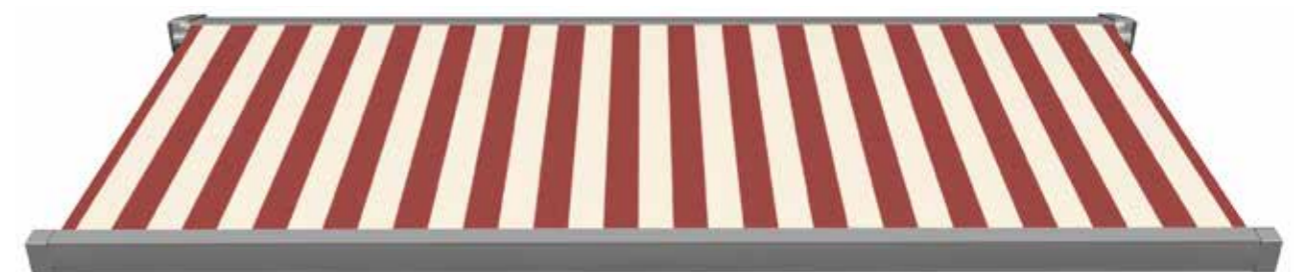

FARBWELT | *Orange-Rot*

Coloris orange - rouge

1-8138 Rapport *raccord* 20 cm