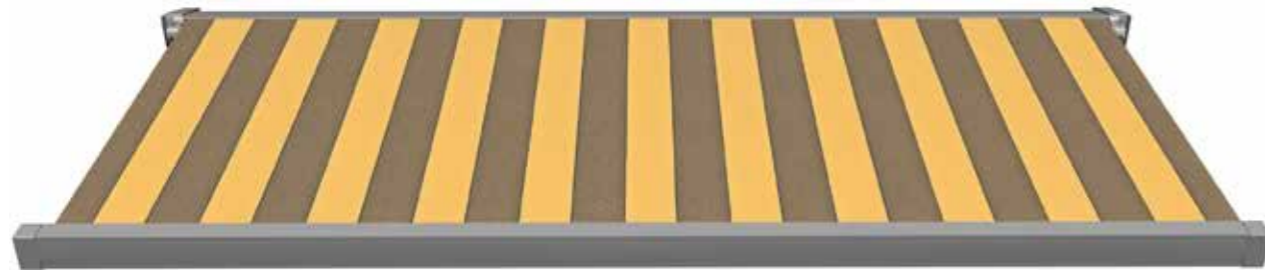

Coloris jaune

1-8126 Rapport *raccord* 30 cm

1-8127 Rapport *raccord* 0,3 cm

*Gelb
jaune*

FARBWELT | *Gelb*

Coloris jaune

1-8128 Rapport *raccord* 30 cm

1-8129 Rapport *raccord* 0,3 cm