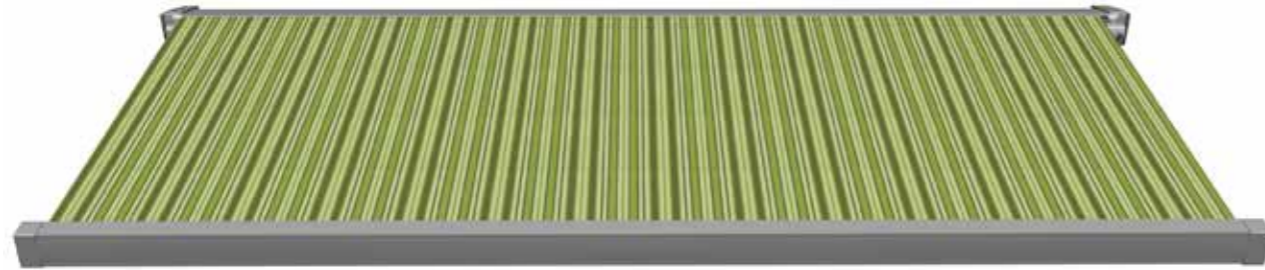

FARBWELT | *Grün-Blau*

Coloris vert - bleu

1-8144 Rapport *raccord* 40 cm