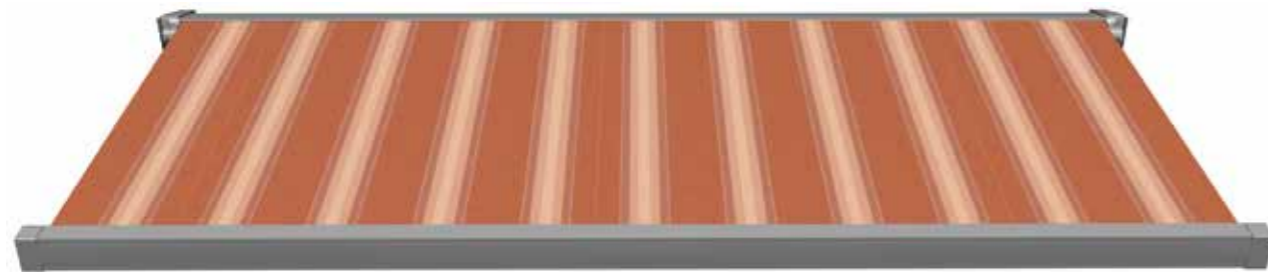

1-8133 Rapport *raccord* 24 cm

FARBWELT | *Orange-Rot*

Coloris orange - rouge

1-8134 Rapport *raccord* 30 cm

1-8135 Rapport *raccord* 0,8 cm

FARBWELT | *Orange-Rot*

Coloris orange - rouge

1-8136 Rapport *raccord* 30 cm