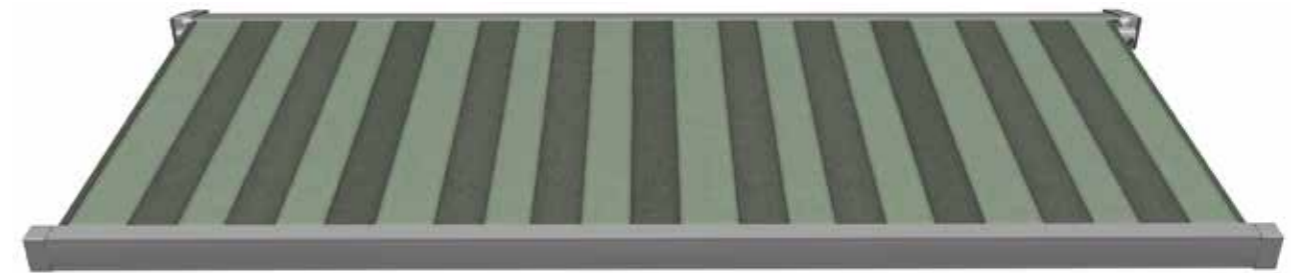

Coloris vert - bleu

2-8148 Rapport *raccord* 30 cm

1-8149 Rapport *raccord* 30 cm

FARBWELT | *Grün-Blau*

Coloris vert - bleu

1-8150 Rapport *raccord* 0,3 cm

1-8151 Rapport *raccord* 30 cm

FARBWELT | *Grün-Blau*