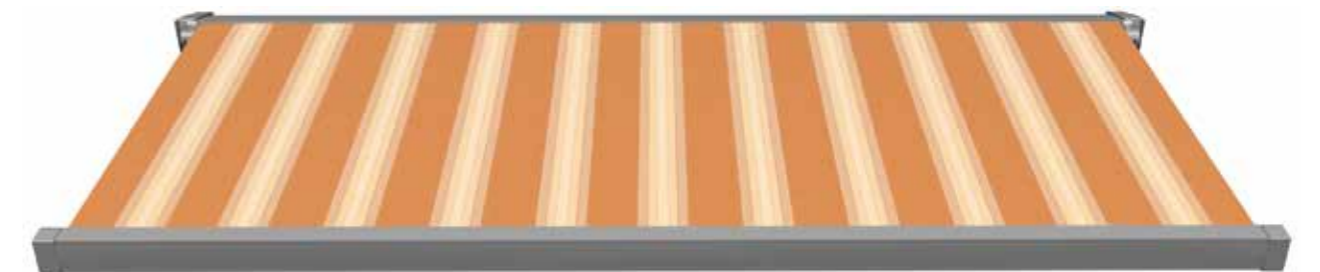

2-8140 Rapport *raccord* 40 cm

2-8141 Rapport *raccord* 20 cm

FARBWELT | *Orange-Rot*

Coloris orange - rouge

2-8142 Rapport *raccord* 40 cm

1-8143 Rapport *raccord* 30 cm

Orange-Rot
orange-rouge

FARBWELT | *Grün-Blau*