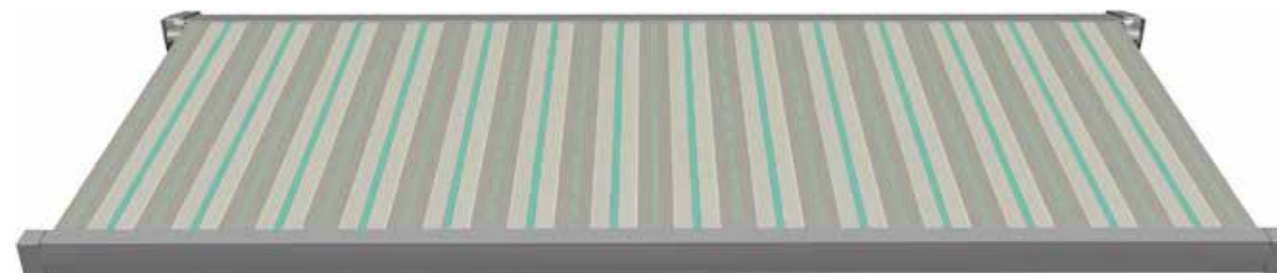

2-8153 Rapport *raccord* 24 cm