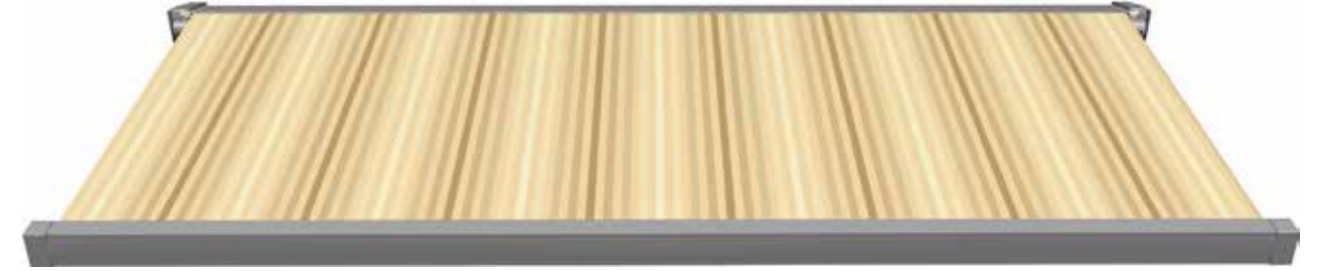

2-8112 Rapport *raccord* 40 cm