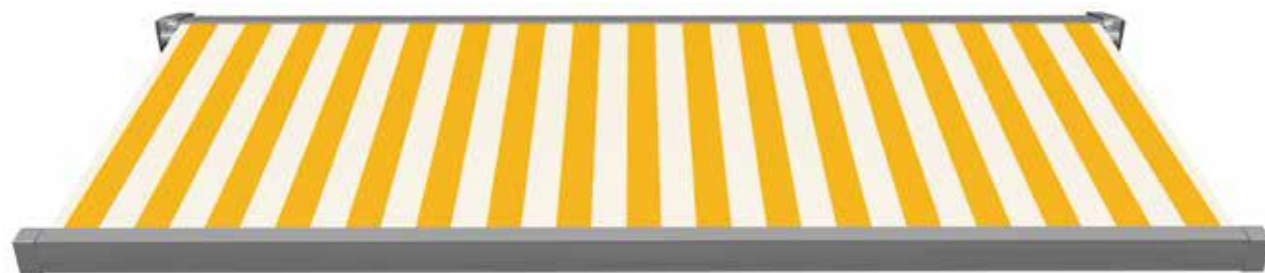

1-8122 Rapport *raccord* 0,8 cm

1-8123 Rapport *raccord* 24 cm

*Gelb
jaune*

FARBWELT | *Gelb*

Coloris jaune

1-8124 Rapport *raccord* 0,8 cm

1-8125 Rapport *raccord* 20 cm

FARBWELT | *Gelb*