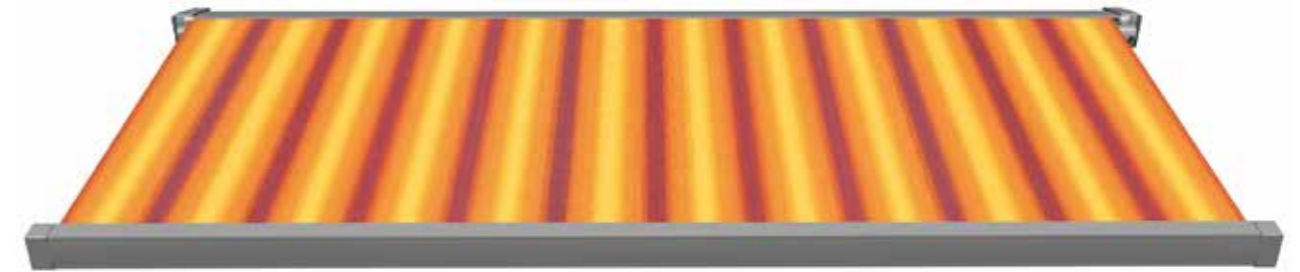

FARBWELT | *Orange-Rot*

Coloris orange - rouge

1-8134 Rapport *raccord* 30 cm