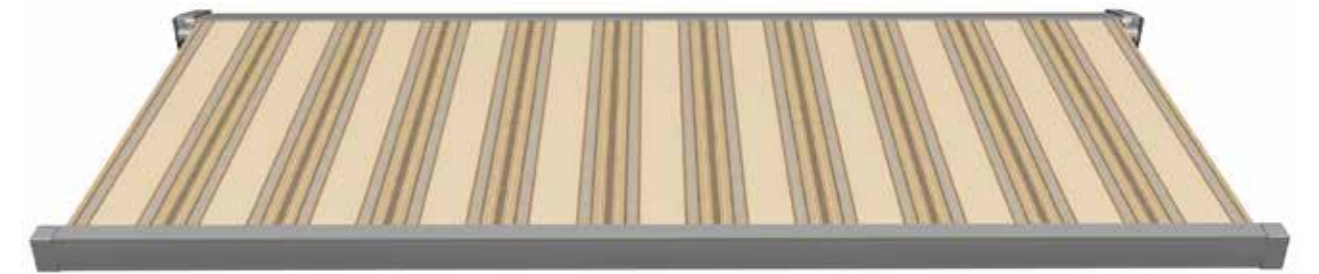

1-8116 Rapport *raccord* 30 cm