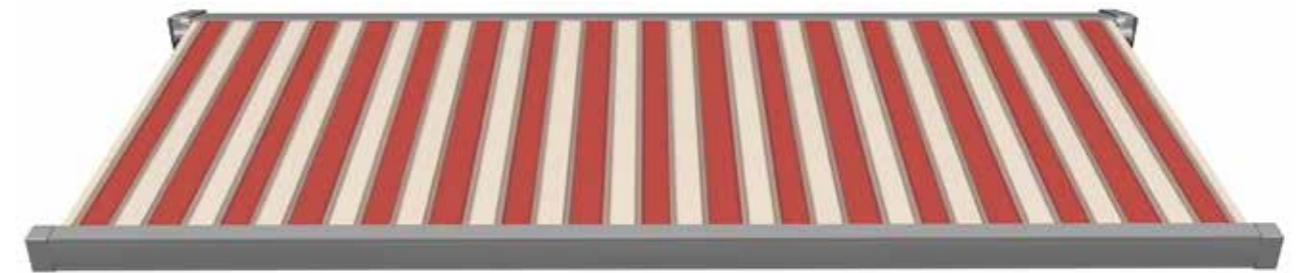

2-8139 Rapport *raccord* 30 cm

Orange-Rot
orange-rouge