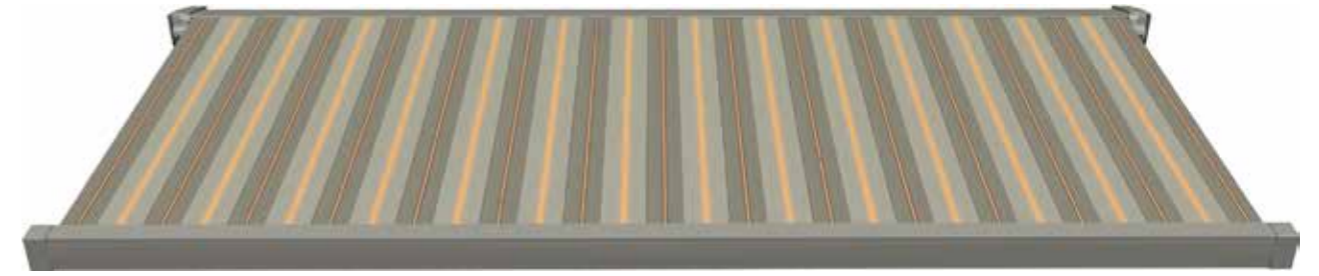

FARBWELT | *Natur*

Coloris nature

2-8115 Rapport *raccord* 24 cm