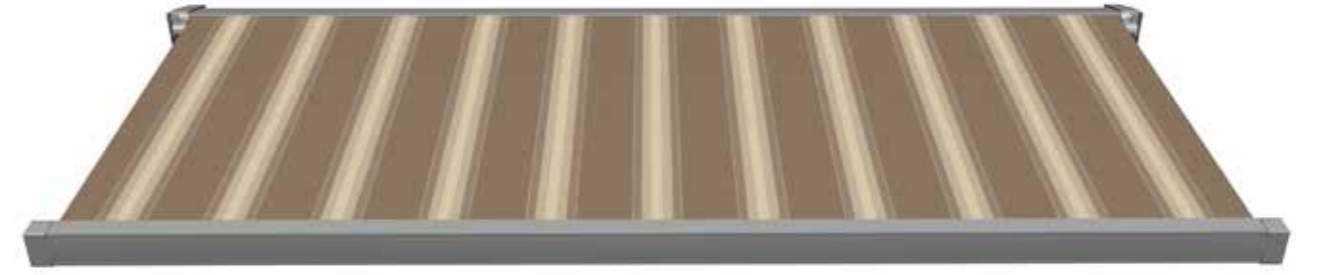

FARBWELT | *Natur*

Coloris nature

1-8119 Rapport *raccord* 30 cm