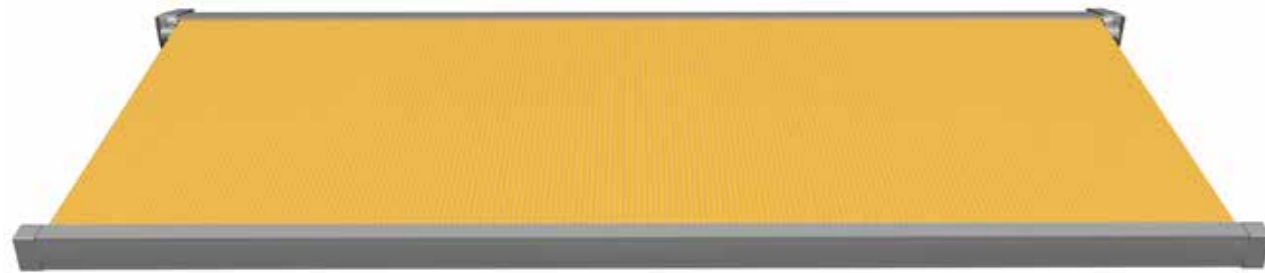

1-8122 Rapport *raccord* 0,8 cm

1-8123 Rapport *raccord* 24 cm

*Gelb
jaune*

FARBWELT | *Gelb*

Coloris jaune

1-8124 Rapport *raccord* 0,8 cm

1-8125 Rapport *raccord* 20 cm

FARBWELT | *Gelb*