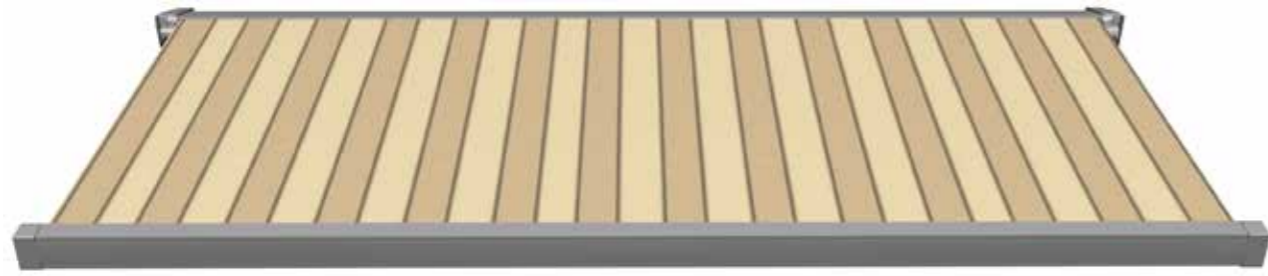

Coloris nature

1-8111 Rapport *raccord* 0,3 cm

2-8112 Rapport *raccord* 40 cm

FARBWELT | *Natur*

Coloris nature

1-8113 Rapport *raccord* 24 cm

2-8114 Rapport *raccord* 20 cm

FARBWELT | *Natur*