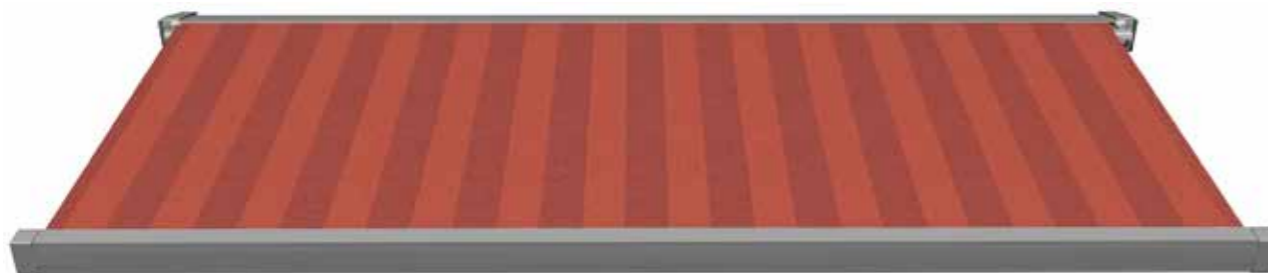

1-8133 Rapport *raccord* 24 cm

FARBWELT | *Orange-Rot*

Coloris orange - rouge

1-8134 Rapport *raccord* 30 cm

1-8135 Rapport *raccord* 0,8 cm

FARBWELT | *Orange-Rot*

Coloris orange - rouge

1-8136 Rapport *raccord* 30 cm