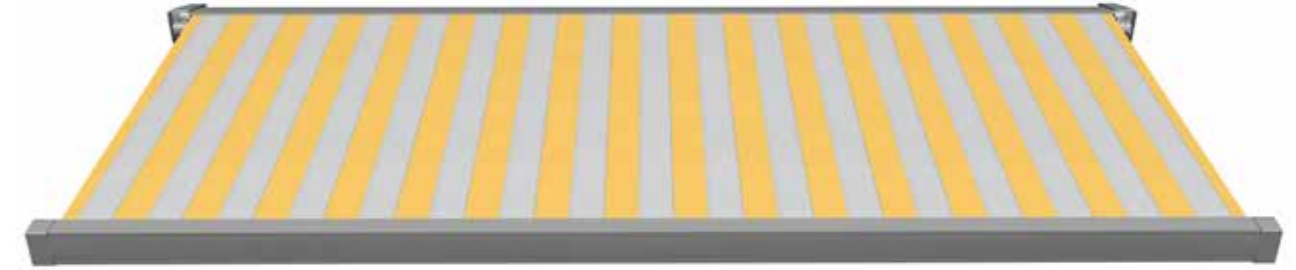

FARBWELT | *Gelb*

Coloris jaune

1-8130 Rapport *raccord* 20 cm