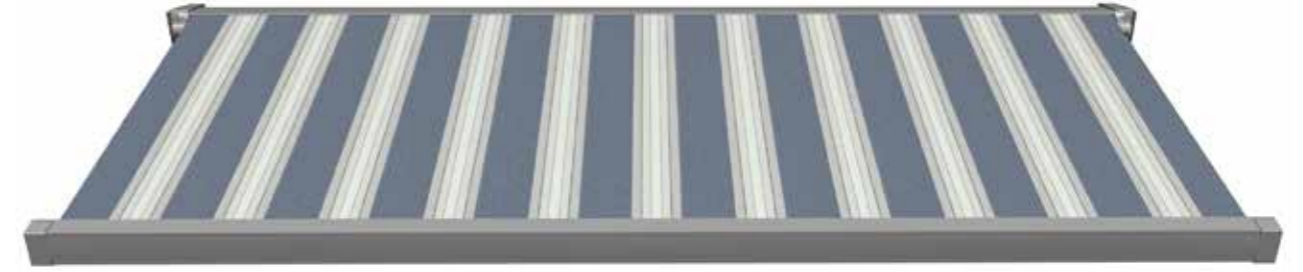

Coloris vert - bleu

1-8152 Rapport *raccord* 20 cm

2-8153 Rapport *raccord* 24 cm

FARBWELT | *Grün-Blau*

Coloris vert - bleu

1-8154 Rapport *raccord* 30 cm

1-8155 Rapport *raccord* 0,3 cm

FARBWELT | *Grün-Blau*