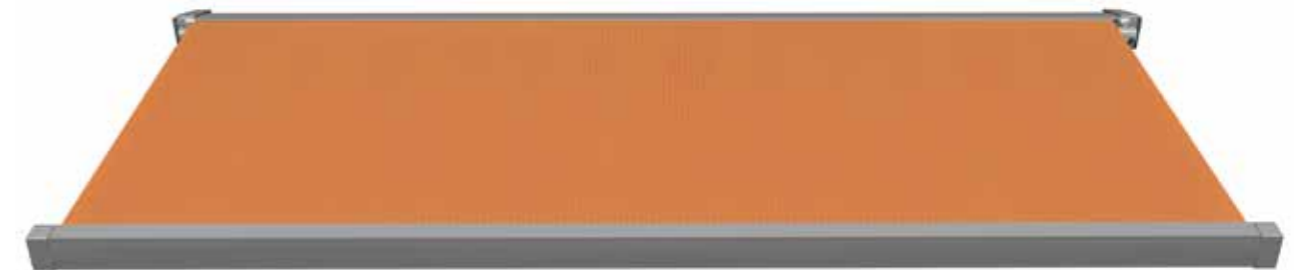

1-8135 Rapport *raccord* 0,8 cm