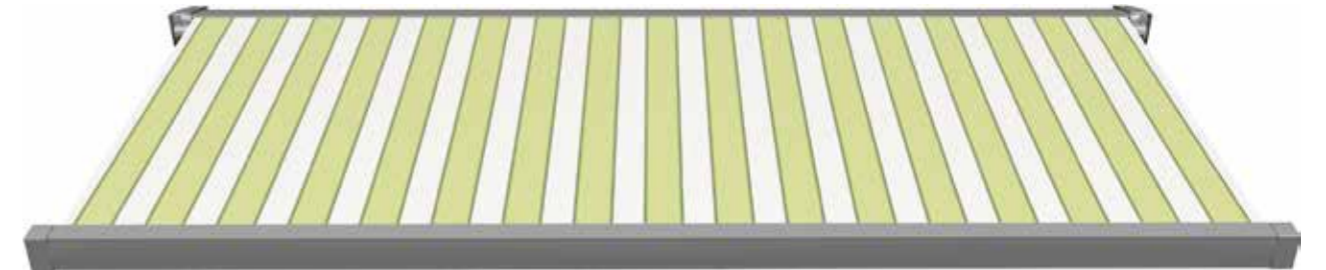

Coloris vert - bleu

1-8144 Rapport *raccord* 40 cm

1-8145 Rapport *raccord* 0,8 cm

FARBWELT | *Grün-Blau*

Coloris vert - bleu

2-8146 Rapport *raccord* 20 cm

2-8147 Rapport *raccord* 24 cm

FARBWELT | *Grün-Blau*