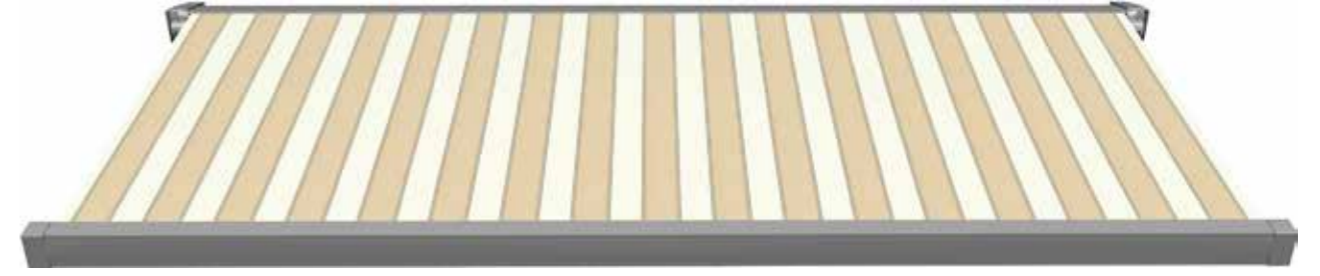

FARBWELT | *Natur*

Coloris nature

2-8107 Rapport *raccord* 20 cm