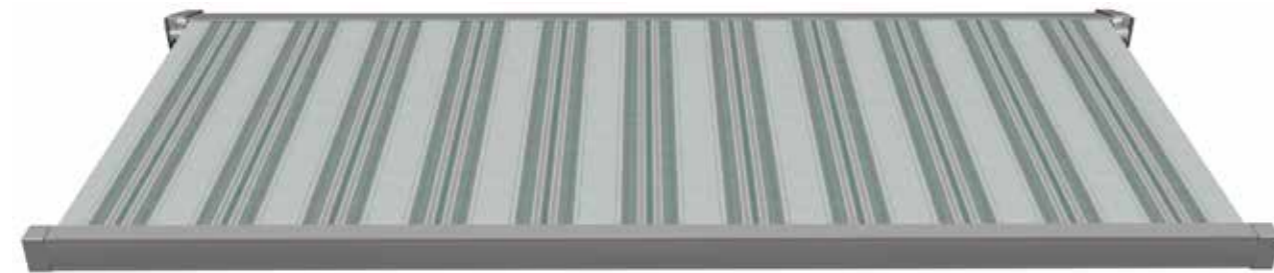

1-8149 Rapport *raccord* 30 cm