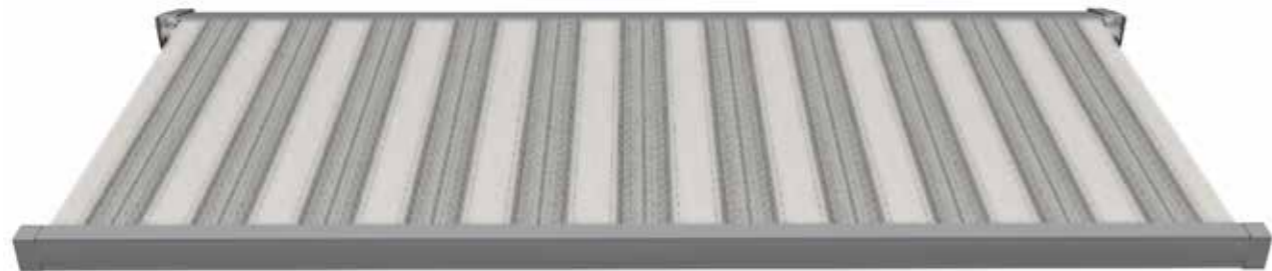

1-8095 Rapport *raccord* 30 cm