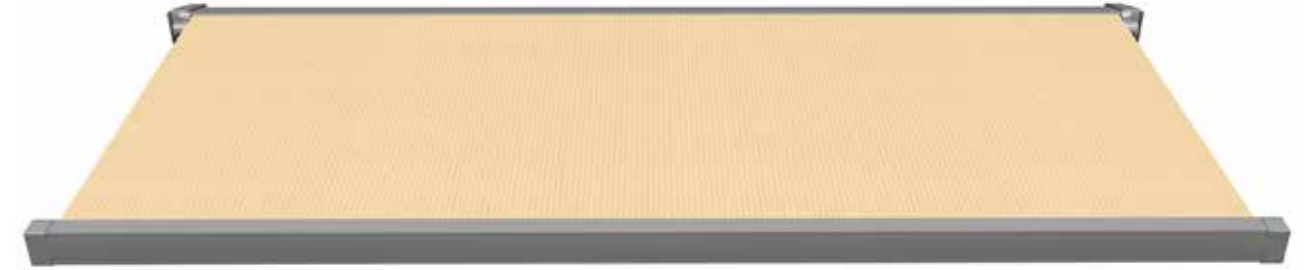

Coloris nature

1-8119 Rapport *raccord* 30 cm

1-8120 Rapport *raccord* 0,8 cm

FARBWELT | *Natur*

Coloris nature

1-8121 Rapport *raccord* 24 cm

FARBWELT | *Gelb*

Coloris jaune